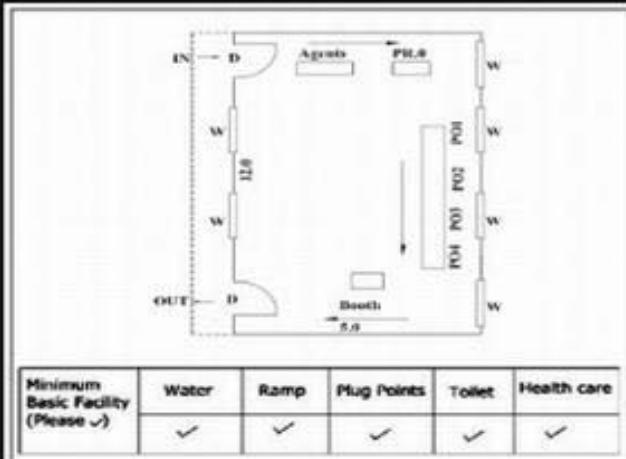

KRISHNAGIRI DISTRICT - கிருஷ்ணகிரி மாவட்டம்

53. Krishnagiri Assembly Constituency - கிருஷ்ணகிரி சட்டமன்ற தொகுதி

230 - Panchayat Union Primary School, Malaiyandahalli - 635 112

230 - ஊராட்சி ஒன்றிய துவக்கப்பள்ளி, மலையாண்டஹள்ளி - 635 112

53-கிருஷ்ணகிரி சட்டமன்ற தொகுதி

வாக்காளர் பட்டியல் - 2018

பாகம் எண் 230

தொடர்ச்சி...

பிரிவு: 1-செளட்டஅள்ளி (வ.கி) மலையாண்டஹள்ளி (ஊ) புதூர் கொல்லைக்கொட்டாய் வார்டு 1, பின்கோடு : 635112