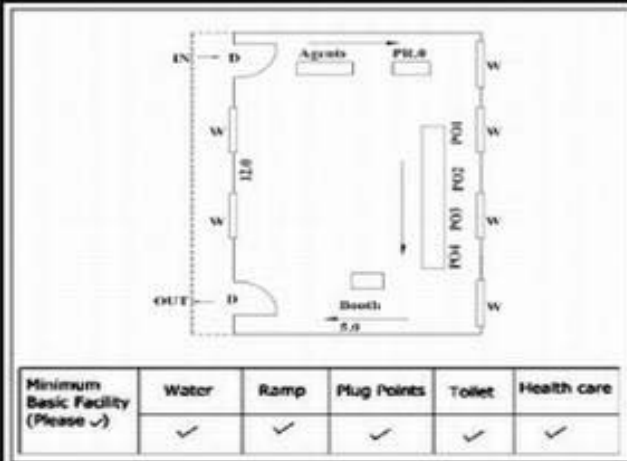

KRISHNAGIRI DISTRICT - கிருஷ்ணகிரி மாவட்டம்

53. Krishnagiri Assembly Constituency - கிருஷ்ணகிரி சட்டமன்ற தொகுதி

230 - Panchayat Union Primary School, Malaiyandahalli - 635 112

230 - ஊராட்சி ஒன்றிய துவக்கப்பள்ளி, மலையாண்டஹள்ளி - 635 112

53-கிருஷ்ணகிரி சட்டமன்ற தொகுதி

வாக்காளர் பட்டியல் - 2017

பாகம் எண் 230

தொடர்ச்சி...

பிரிவு: 1-செளட்டஅள்ளி (வ.கி) மலையாண்டஹள்ளி (ஊ) புதூர் கொல்லைக்கொட்டாய் வார்டு 1, பின்கோடு : 635112