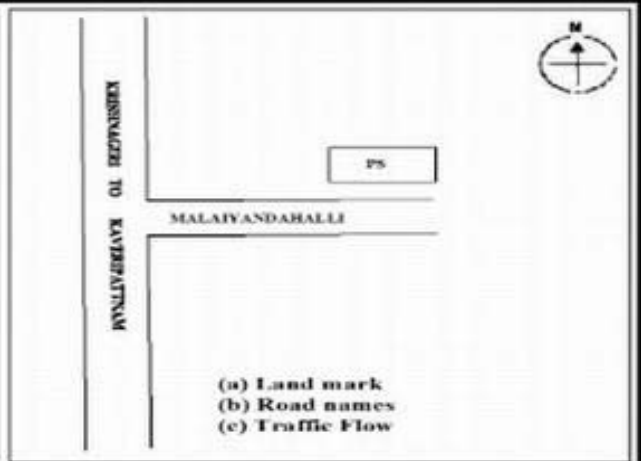

RIGHT SIDE VIEW