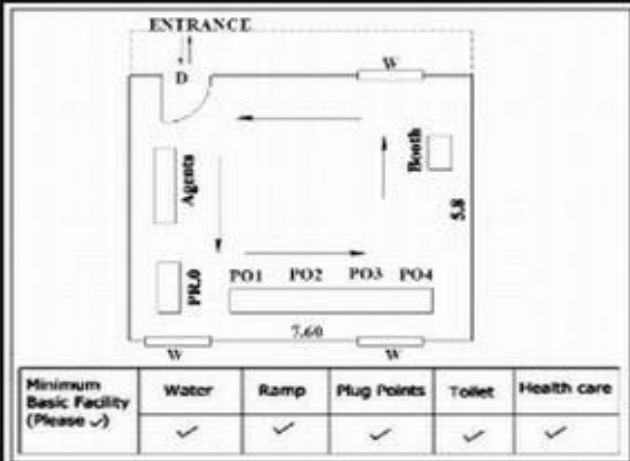

KRISHNAGIRI DISTRICT – கிருஷ்ணகிரி மாவட்டம்

53. Krishnagiri Assembly Constituency – கிருஷ்ணகிரி சட்டமன்ற தொகுதி

229 - Panchayat Union Primary School, Malaiyandahalli - 635 112

229 - ஊராட்சி ஒன்றிய துவக்கப்பள்ளி, மலையாண்டஹள்ளி - 635 112

ELEVATION