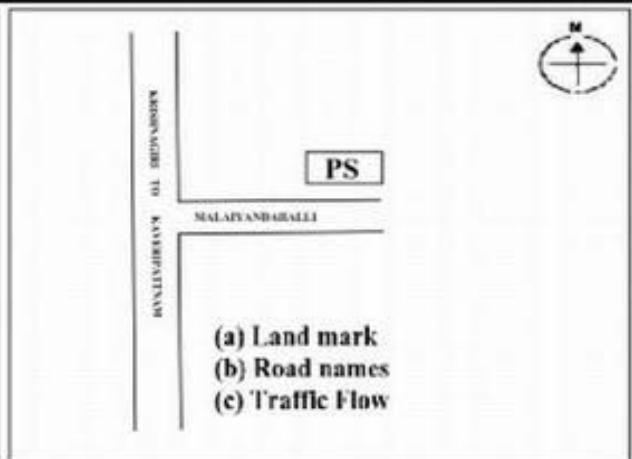

KRISHNAGIRI DISTRICT – கிருஷ்ணகிரி மாவட்டம்
53. Krishnagiri Assembly Constituency – கிருஷ்ணகிரி சட்டமன்ற தொகுதி
228 - Panchayat Union Primary School, Malaiyandahalli - 635 112
228 - ஊராட்சி ஒன்றிய துவக்கப்பள்ளி, மலையாண்டஹள்ளி - 635 112

53-கிருஷ்ணகிரி சட்டமன்ற தொகுதி

வாக்காளர் பட்டியல் - 2017

பாகம் எண் 228

தொடர்ச்சி...

பிரிவு: 1-செளட்டஅள்ளி (வ.கி) மலையாண்டஹள்ளி (ஊ) சவுரூர்புதூர் வார்டு-4 , பின்கோடு : 635112