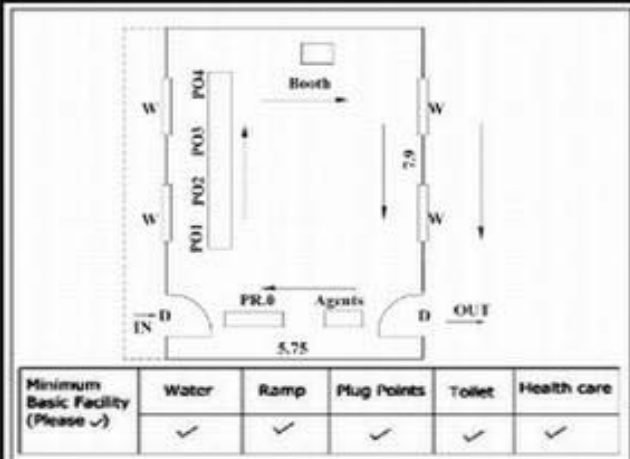

KRISHNAGIRI DISTRICT – கிருஷ்ணகிரி மாவட்டம்
53. Krishnagiri Assembly Constituency – கிருஷ்ணகிரி சட்டமன்ற தொகுதி
228 - Panchayat Union Primary School, Malaiyandahalli - 635 112
228 - ஊராட்சி ஒன்றிய துவக்கப்பள்ளி, மலையாண்டஹள்ளி - 635 112

53-கிருஷ்ணகிரி சட்டமன்ற தொகுதி

வாக்காளர் பட்டியல் - 2017

பாகம் எண் 228

தொடர்ச்சி...

பிரிவு: 1-செளட்டஅள்ளி (வ.கி) மலையாண்டஹள்ளி (ஊ) சவுரூர்புதூர் வார்டு-4 , பின்கோடு : 635112