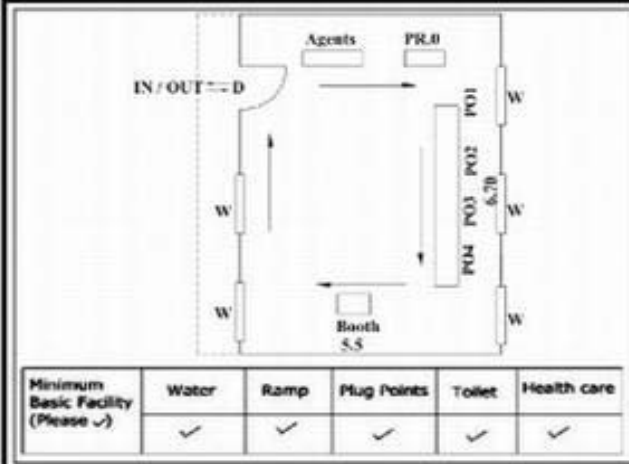

KRISHNAGIRI DISTRICT - கிருஷ்ணகிரி மாவட்டம்
53. Krishnagiri Assembly Constituency - கிருஷ்ணகிரி சட்டமன்ற தொகுதி
227 - Panchayat Union Primary School, Malaiyandahalli - 635 112
227 - ஊராட்சி ஒன்றிய துவக்கப்பள்ளி, மலையாண்டஹள்ளி - 635 112

53-கிருஷ்ணகிரி சட்டமன்ற தொகுதி

வாக்காளர் பட்டியல் - 2017

பாகம் எண் 227

தொடர்ச்சி...

பிரிவு: 1-செளட்டஅள்ளி (வ.கி) மலையாண்டஹள்ளி (ஊ) மலையாண்டஹள்ளி வார்டு-3 , பின்கோடு : 635112

1	AXL0824722 வாக்காளர் பெயர்: பவுன்ராஜ் தந்தை பெயர்: பெரியண்ணன் புதியபழைய வீட்டு எண்: na / NA வயது: 31 இனம்: ஆண்	2	AXL0824805 வாக்காளர் பெயர்: சக்திவேல் தந்தை பெயர்: பெரியண்ணன் புதியபழைய வீட்டு எண்: na / NA வயது: 27 இனம்: ஆண்	3	AXL1614262 வாக்காளர் பெயர்: குமார் தந்தை பெயர்: சின்னசாமி புதியபழைய வீட்டு எண்: P252 / - வயது: 31 இனம்: ஆண்
4	AXL0930818 வாக்காளர் பெயர்: ராதாரவி தந்தை பெயர்: குணசேகர் புதியபழைய வீட்டு எண்: 1 / Na வயது: 29 இனம்: ஆண்	5	AXL0930800 வாக்காளர் பெயர்: வெண்ணிலா கணவர் பெயர்: ராதாரவி புதியபழைய வீட்டு எண்: 1 / Na வயது: 27 இனம்: பெண்	6	AXL1336254 வாக்காளர் பெயர்: பத்மா கணவர் பெயர்: குமரேசன் புதியபழைய வீட்டு எண்: 1 / - வயது: 28 இனம்: பெண்
7	AXL1336619 வாக்காளர் பெயர்: நாகம்மாள் கணவர் பெயர்: கிருஷ்ணன் புதியபழைய வீட்டு எண்: 1 / - வயது: 57 இனம்: பெண்	8	AXL1336304 வாக்காளர் பெயர்: நாகவேணி கணவர் பெயர்: பழனி புதியபழைய வீட்டு எண்: 1 / - வயது: 35 இனம்: பெண்	9	AXL1336601 வாக்காளர் பெயர்: ராஜம்மாள் கணவர் பெயர்: மாணிக்கம் புதியபழைய வீட்டு எண்: 1 / - வயது: 72 இனம்: பெண்
10	AXL1469501 வாக்காளர் பெயர்: அனார்கலி கணவர் பெயர்: மூாத்தி புதியபழைய வீட்டு எண்: 1 / 3-129 வயது: 26 இனம்: பெண்	11	AXL1469519 வாக்காளர் பெயர்: மினா கணவர் பெயர்: சக்திவேல் புதியபழைய வீட்டு எண்: 1 / - வயது: 23 இனம்: பெண்	12	AXL1469527 வாக்காளர் பெயர்: சக்திவேல் தாய் பெயர்: வசந்தா புதியபழைய வீட்டு எண்: 1 / 3-48 வயது: 20 இனம்: ஆண்
13	AXL1469535 வாக்காளர் பெயர்: ரஞ்சித்குமார் தந்தை பெயர்: ராமன் புதியபழைய வீட்டு எண்: 1 / 3-20 வயது: 20 இனம்: ஆண்	14	AXL1469550 வாக்காளர் பெயர்: கௌசல்யா கணவர் பெயர்: இளவரசி புதியபழைய வீட்டு எண்: 1 / 4-116 வயது: 20 இனம்: பெண்	15	TN/14/076/0144585 வாக்காளர் பெயர்: வள்ளியம்மாள் கணவர் பெயர்: வள்ளியம்மாள் புதியபழைய வீட்டு எண்: 1 / 3-171 வயது: 57 இனம்: பெண்
16	BVN1721216 வாக்காளர் பெயர்: ராதா கணவர் பெயர்: குப்புசாமி புதியபழைய வீட்டு எண்: 1 / NA வயது: 27 இனம்: பெண்	17	AXL1469600 வாக்காளர் பெயர்: ரவி தந்தை பெயர்: ரவி புதியபழைய வீட்டு எண்: 1 / - வயது: 36 இனம்: ஆண்	18	AXL1469592 வாக்காளர் பெயர்: சத்தியா கணவர் பெயர்: ரவி புதியபழைய வீட்டு எண்: 1 / - வயது: 34 இனம்: பெண்
19	AXL1469543 வாக்காளர் பெயர்: தேவகி கணவர் பெயர்: கோவிந்தன் புதியபழைய வீட்டு எண்: 1 / 3-183b வயது: 28 இனம்: பெண்	20	AXL1614213 வாக்காளர் பெயர்: அரவிந்த் தந்தை பெயர்: முனியப்பன் புதியபழைய வீட்டு எண்: 1-2A / 1-2A வயது: 20 இனம்: ஆண்	21	AXL1498195 வாக்காளர் பெயர்: கோவிந்தராஜ் தந்தை பெயர்: அண்ணாதுரை புதியபழைய வீட்டு எண்: 1-6 / - வயது: 21 இனம்: ஆண்
22	AXL1498187 வாக்காளர் பெயர்: திருப்பதி தந்தை பெயர்: மாது புதியபழைய வீட்டு எண்: 1-9 / - வயது: 20 இனம்: ஆண்	23	AXL1085315 வாக்காளர் பெயர்: அம்பிகேஸ்வரி தந்தை பெயர்: சின்னசாமி புதியபழைய வீட்டு எண்: 1-13 / - வயது: 26 இனம்: பெண்	24	AXL1336338 வாக்காளர் பெயர்: காவேரி தந்தை பெயர்: நாகேஷ் புதியபழைய வீட்டு எண்: 1-15 / 3-219 வயது: 26 இனம்: ஆண்
25	AXL1498203 வாக்காளர் பெயர்: சத்யா தந்தை பெயர்: மாது புதியபழைய வீட்டு எண்: 1-17 / - வயது: 20 இனம்: பெண்	26	AXL1559251 வாக்காளர் பெயர்: மஞ்சு தந்தை பெயர்: மாது புதியபழைய வீட்டு எண்: 1-24 / 1-24 வயது: 19 இனம்: பெண்	27	AXL1085463 வாக்காளர் பெயர்: குமார் தந்தை பெயர்: சின்னசாமி புதியபழைய வீட்டு எண்: 1-32 / NA வயது: 34 இனம்: ஆண்
28	AXL0930826 வாக்காளர் பெயர்: ஜானகிராவ் தந்தை பெயர்: தேக்கப்பராவ் புதியபழைய வீட்டு எண்: 1-32 / - வயது: 25 இனம்: ஆண்	29	AXL1581404 வாக்காளர் பெயர்: பொன்னுசாமி தந்தை பெயர்: தாண்டவன் புதியபழைய வீட்டு எண்: 1-63 / - வயது: 56 இனம்: ஆண்	30	AXL1581412 வாக்காளர் பெயர்: பச்சம்மாள் கணவர் பெயர்: பொன்னுசாமி புதியபழைய வீட்டு எண்: 1-63 / - வயது: 55 இனம்: பெண்