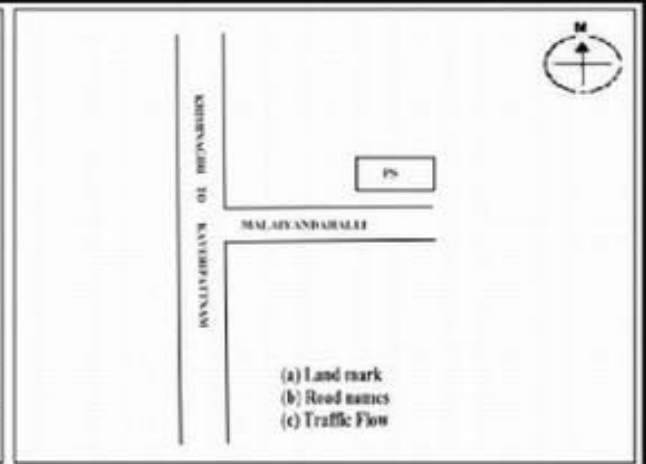

KRISHNAGIRI DISTRICT - கிருஷ்ணகிரி மாவட்டம்
53. Krishnagiri Assembly Constituency - கிருஷ்ணகிரி சட்டமன்ற தொகுதி
227 - Panchayat Union Primary School, Malaiyandahalli - 635 112
227 - ஊராட்சி ஒன்றிய துவக்கப்பள்ளி, மலையாண்டஹள்ளி - 635 112

53-கிருஷ்ணகிரி சட்டமன்ற தொகுதி

வாக்காளர் பட்டியல் - 2017

பாகம் எண் 227

தொடர்ச்சி...

பிரிவு: 1-செளட்டஅள்ளி (வ.கி) மலையாண்டஹள்ளி (ஊ) மலையாண்டஹள்ளி வார்டு-3 , பின்கோடு : 635112

1	AXL0824722 வாக்காளர் பெயர்: பவுன்ராஜ் தந்தை பெயர்: பெரியண்ணன் புதியபழைய வீட்டு எண்: na / NA வயது: 31 இனம்: ஆண்	2	AXL0824805 வாக்காளர் பெயர்: சக்திவேல் தந்தை பெயர்: பெரியண்ணன் புதியபழைய வீட்டு எண்: na / NA வயது: 27 இனம்: ஆண்	3	AXL1614262 வாக்காளர் பெயர்: குமார் தந்தை பெயர்: சின்னசாமி புதியபழைய வீட்டு எண்: P252 / - வயது: 31 இனம்: ஆண்
4	AXL0930818 வாக்காளர் பெயர்: ராதாரவி தந்தை பெயர்: குணசேகர் புதியபழைய வீட்டு எண்: 1 / Na வயது: 29 இனம்: ஆண்	5	AXL0930800 வாக்காளர் பெயர்: வெண்ணிலா கணவர் பெயர்: ராதாரவி புதியபழைய வீட்டு எண்: 1 / Na வயது: 27 இனம்: பெண்	6	AXL1336254 வாக்காளர் பெயர்: பத்மா கணவர் பெயர்: குமரேசன் புதியபழைய வீட்டு எண்: 1 / - வயது: 28 இனம்: பெண்
7	AXL1336619 வாக்காளர் பெயர்: நாகம்மாள் கணவர் பெயர்: கிருஷ்ணன் புதியபழைய வீட்டு எண்: 1 / - வயது: 57 இனம்: பெண்	8	AXL1336304 வாக்காளர் பெயர்: நாகவேணி கணவர் பெயர்: பழனி புதியபழைய வீட்டு எண்: 1 / - வயது: 35 இனம்: பெண்	9	AXL1336601 வாக்காளர் பெயர்: ராஜம்மாள் கணவர் பெயர்: மாணிக்கம் புதியபழைய வீட்டு எண்: 1 / - வயது: 72 இனம்: பெண்
10	AXL1469501 வாக்காளர் பெயர்: அனார்கலி கணவர் பெயர்: மூாத்தி புதியபழைய வீட்டு எண்: 1 / 3-129 வயது: 26 இனம்: பெண்	11	AXL1469519 வாக்காளர் பெயர்: மினா கணவர் பெயர்: சக்திவேல் புதியபழைய வீட்டு எண்: 1 / - வயது: 23 இனம்: பெண்	12	AXL1469527 வாக்காளர் பெயர்: சக்திவேல் தாய் பெயர்: வசந்தா புதியபழைய வீட்டு எண்: 1 / 3-48 வயது: 20 இனம்: ஆண்
13	AXL1469535 வாக்காளர் பெயர்: ரஞ்சித்குமார் தந்தை பெயர்: ராமன் புதியபழைய வீட்டு எண்: 1 / 3-20 வயது: 20 இனம்: ஆண்	14	AXL1469550 வாக்காளர் பெயர்: கௌசல்யா கணவர் பெயர்: இளவரசி புதியபழைய வீட்டு எண்: 1 / 4-116 வயது: 20 இனம்: பெண்	15	TN/14/076/0144585 வாக்காளர் பெயர்: வள்ளியம்மாள் கணவர் பெயர்: வள்ளியம்மாள் புதியபழைய வீட்டு எண்: 1 / 3-171 வயது: 57 இனம்: பெண்
16	BVN1721216 வாக்காளர் பெயர்: ராதா கணவர் பெயர்: குப்புசாமி புதியபழைய வீட்டு எண்: 1 / NA வயது: 27 இனம்: பெண்	17	AXL1469600 வாக்காளர் பெயர்: ரவி தந்தை பெயர்: ரவி புதியபழைய வீட்டு எண்: 1 / - வயது: 36 இனம்: ஆண்	18	AXL1469592 வாக்காளர் பெயர்: சத்தியா கணவர் பெயர்: ரவி புதியபழைய வீட்டு எண்: 1 / - வயது: 34 இனம்: பெண்
19	AXL1469543 வாக்காளர் பெயர்: தேவகி கணவர் பெயர்: கோவிந்தன் புதியபழைய வீட்டு எண்: 1 / 3-183b வயது: 28 இனம்: பெண்	20	AXL1614213 வாக்காளர் பெயர்: அரவிந்த் தந்தை பெயர்: முனியப்பன் புதியபழைய வீட்டு எண்: 1-2A / 1-2A வயது: 20 இனம்: ஆண்	21	AXL1498195 வாக்காளர் பெயர்: கோவிந்தராஜ் தந்தை பெயர்: அண்ணாதுரை புதியபழைய வீட்டு எண்: 1-6 / - வயது: 21 இனம்: ஆண்
22	AXL1498187 வாக்காளர் பெயர்: திருப்பதி தந்தை பெயர்: மாது புதியபழைய வீட்டு எண்: 1-9 / - வயது: 20 இனம்: ஆண்	23	AXL1085315 வாக்காளர் பெயர்: அம்பிகேஸ்வரி தந்தை பெயர்: சின்னசாமி புதியபழைய வீட்டு எண்: 1-13 / - வயது: 26 இனம்: பெண்	24	AXL1336338 வாக்காளர் பெயர்: காவேரி தந்தை பெயர்: நாகேஷ் புதியபழைய வீட்டு எண்: 1-15 / 3-219 வயது: 26 இனம்: ஆண்
25	AXL1498203 வாக்காளர் பெயர்: சத்யா தந்தை பெயர்: மாது புதியபழைய வீட்டு எண்: 1-17 / - வயது: 20 இனம்: பெண்	26	AXL1559251 வாக்காளர் பெயர்: மஞ்சு தந்தை பெயர்: மாது புதியபழைய வீட்டு எண்: 1-24 / 1-24 வயது: 19 இனம்: பெண்	27	AXL1085463 வாக்காளர் பெயர்: குமார் தந்தை பெயர்: சின்னசாமி புதியபழைய வீட்டு எண்: 1-32 / NA வயது: 34 இனம்: ஆண்
28	AXL0930826 வாக்காளர் பெயர்: ஜானகிராவ் தந்தை பெயர்: தேக்கப்பராவ் புதியபழைய வீட்டு எண்: 1-32 / - வயது: 25 இனம்: ஆண்	29	AXL1581404 வாக்காளர் பெயர்: பொன்னுசாமி தந்தை பெயர்: தாண்டவன் புதியபழைய வீட்டு எண்: 1-63 / - வயது: 56 இனம்: ஆண்	30	AXL1581412 வாக்காளர் பெயர்: பச்சம்மாள் கணவர் பெயர்: பொன்னுசாமி புதியபழைய வீட்டு எண்: 1-63 / - வயது: 55 இனம்: பெண்