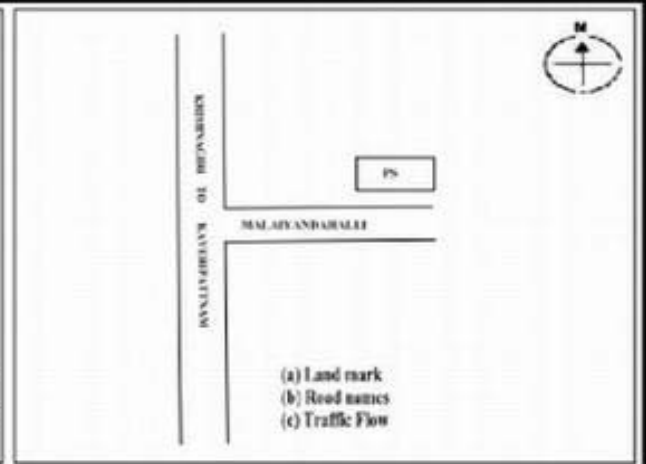

KRISHNAGIRI DISTRICT - கிருஷ்ணகிரி மாவட்டம்
53. Krishnagiri Assembly Constituency - கிருஷ்ணகிரி சட்டமன்ற தொகுதி
227 - Panchayat Union Primary School, Malaiyandahalli - 635 112
227 - ஊராட்சி ஒன்றிய துவக்கப்பள்ளி, மலையாண்டஹள்ளி - 635 112

53-கிருஷ்ணகிரி சட்டமன்ற தொகுதி

வாக்காளர் பட்டியல் - 2018

பாகம் எண் 227

தொடர்ச்சி...

பிரிவு: 1-செளட்டஅள்ளி (வ.கி) மலையாண்டஹள்ளி (ஊ) மலையாண்டஹள்ளி வார்டு-3 , பின்கோடு : 635112

1	AXL0824722 வாக்காளர் பெயர்: பவுன்ராஜ் தந்தை பெயர்: பெரியண்ணன் புதியபழைய வீட்டு எண்: na/NA வயது: 32 இனம்: ஆண்	2	AXL0824805 வாக்காளர் பெயர்: சக்திவேல் தந்தை பெயர்: பெரியண்ணன் புதியபழைய வீட்டு எண்: na/NA வயது: 28 இனம்: ஆண்	3	AXL1614262 வாக்காளர் பெயர்: குமார் தந்தை பெயர்: சின்னசாமி புதியபழைய வீட்டு எண்: P252/- வயது: 32 இனம்: ஆண்
4	AXL1336601 வாக்காளர் பெயர்: ராஜம்மாள் கணவர் பெயர்: மாணிக்கம் புதியபழைய வீட்டு எண்: 1/- வயது: 73 இனம்: பெண்	5	AXL1336619 வாக்காளர் பெயர்: நாகம்மாள் கணவர் பெயர்: கிருஷ்ணன் புதியபழைய வீட்டு எண்: 1/- வயது: 58 இனம்: பெண்	6	TN/14/076/0144585 வாக்காளர் பெயர்: வள்ளியம்மாள் கணவர் பெயர்: வள்ளியம்மாள் புதியபழைய வீட்டு எண்: 1/3-171 வயது: 58 இனம்: பெண்
7	AXL1469600 வாக்காளர் பெயர்: ரவி தந்தை பெயர்: ரவி புதியபழைய வீட்டு எண்: 1/- வயது: 37 இனம்: ஆண்	8	AXL1336304 வாக்காளர் பெயர்: நாகவேணி கணவர் பெயர்: பழனி புதியபழைய வீட்டு எண்: 1/- வயது: 36 இனம்: பெண்	9	AXL1469592 வாக்காளர் பெயர்: சத்தியா கணவர் பெயர்: ரவி புதியபழைய வீட்டு எண்: 1/- வயது: 35 இனம்: பெண்
10	AXL1704642 வாக்காளர் பெயர்: சங்கீதா கணவர் பெயர்: சத்தியசீலன் புதியபழைய வீட்டு எண்: 1/1 வயது: 31 இனம்: பெண்	11	AXL0930818 வாக்காளர் பெயர்: ராதாரவி தந்தை பெயர்: குணசேகர் புதியபழைய வீட்டு எண்: 1/Na வயது: 30 இனம்: ஆண்	12	AXL1469543 வாக்காளர் பெயர்: தேவகி கணவர் பெயர்: கோவிந்தன் புதியபழைய வீட்டு எண்: 1/3-183b வயது: 29 இனம்: பெண்
13	AXL1336254 வாக்காளர் பெயர்: பத்மா கணவர் பெயர்: குமரேசன் புதியபழைய வீட்டு எண்: 1/- வயது: 29 இனம்: பெண்	14	BVN1721216 வாக்காளர் பெயர்: ராதா கணவர் பெயர்: குப்புசாமி புதியபழைய வீட்டு எண்: 1/NA வயது: 28 இனம்: பெண்	15	AXL0930800 வாக்காளர் பெயர்: வெண்ணிலா கணவர் பெயர்: ராதாரவி புதியபழைய வீட்டு எண்: 1/Na வயது: 28 இனம்: பெண்
16	AXL1469501 வாக்காளர் பெயர்: அனாரகலி கணவர் பெயர்: மூர்த்தி புதியபழைய வீட்டு எண்: 1/3-129 வயது: 27 இனம்: பெண்	17	AXL1469519 வாக்காளர் பெயர்: மினா கணவர் பெயர்: சக்திவேல் புதியபழைய வீட்டு எண்: 1/- வயது: 24 இனம்: பெண்	18	AXL1469527 வாக்காளர் பெயர்: சக்திவேல் தாய் பெயர்: வசந்தா புதியபழைய வீட்டு எண்: 1/3-48 வயது: 21 இனம்: ஆண்
19	AXL1469535 வாக்காளர் பெயர்: ரஞ்சித்குமார் தந்தை பெயர்: ராமன் புதியபழைய வீட்டு எண்: 1/3-20 வயது: 21 இனம்: ஆண்	20	AXL1469550 வாக்காளர் பெயர்: கௌசல்யா கணவர் பெயர்: இளவரசி புதியபழைய வீட்டு எண்: 1/4-116 வயது: 21 இனம்: பெண்	21	AXL1669621 வாக்காளர் பெயர்: அசோக்குமார் தந்தை பெயர்: ராமன் புதியபழைய வீட்டு எண்: 1/3-20 வயது: 19 இனம்: ஆண்
22	AXL1669639 வாக்காளர் பெயர்: சிந்து கணவர் பெயர்: கதிரவன் புதியபழைய வீட்டு எண்: 1/3-31 வயது: 19 இனம்: பெண்	23	AXL1669647 வாக்காளர் பெயர்: சரத்குமார் தந்தை பெயர்: கோவிந்தசாமி புதியபழைய வீட்டு எண்: 1/3-153 வயது: 19 இனம்: ஆண்	24	AXL1614213 வாக்காளர் பெயர்: அரவிந்த் தந்தை பெயர்: முனியப்பன் புதியபழைய வீட்டு எண்: 1-2A/1-2A வயது: 21 இனம்: ஆண்
25	AXL1685023 வாக்காளர் பெயர்: மாரியப்பன் தந்தை பெயர்: பெரியண்ணன் புதியபழைய வீட்டு எண்: 1-3/- வயது: 25 இனம்: ஆண்	26	AXL1498195 வாக்காளர் பெயர்: கோவிந்தராஜ் தந்தை பெயர்: அண்ணாதுரை புதியபழைய வீட்டு எண்: 1-6/- வயது: 22 இனம்: ஆண்	27	AXL1498187 வாக்காளர் பெயர்: திருப்பதி தந்தை பெயர்: மாதா புதியபழைய வீட்டு எண்: 1-9/- வயது: 21 இனம்: ஆண்
28	AXL1085315 வாக்காளர் பெயர்: அம்பிகேஸ்வரி தந்தை பெயர்: சின்னசாமி புதியபழைய வீட்டு எண்: 1-13/- வயது: 27 இனம்: பெண்	29	AXL1336338 வாக்காளர் பெயர்: காவேரி தந்தை பெயர்: நாகேஷ் புதியபழைய வீட்டு எண்: 1-15/3-219 வயது: 27 இனம்: ஆண்	30	AXL1498203 வாக்காளர் பெயர்: சத்யா தந்தை பெயர்: மாதா புதியபழைய வீட்டு எண்: 1-17/- வயது: 21 இனம்: பெண்