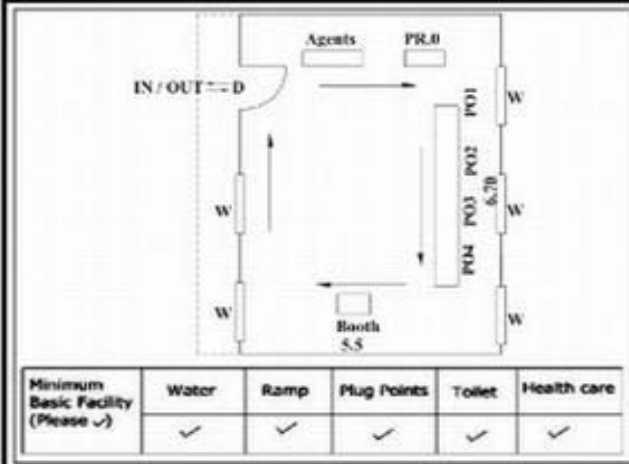

KRISHNAGIRI DISTRICT - கிருஷ்ணகிரி மாவட்டம்
53. Krishnagiri Assembly Constituency - கிருஷ்ணகிரி சட்டமன்ற தொகுதி
227 - Panchayat Union Primary School, Malaiyandahalli - 635 112
227 - ஊராட்சி ஒன்றிய துவக்கப்பள்ளி, மலையாண்டஹள்ளி - 635 112

53-கிருஷ்ணகிரி சட்டமன்ற தொகுதி

வாக்காளர் பட்டியல் - 2018

பாகம் எண் 227

தொடர்ச்சி...

பிரிவு: 1-செளட்டஅள்ளி (வ.கி) மலையாண்டஹள்ளி (ஊ) மலையாண்டஹள்ளி வார்டு-3 , பின்கோடு : 635112

1	AXL0824722 வாக்காளர் பெயர்: பவுன்ராஜ் தந்தை பெயர்: பெரியண்ணன் புதியபழைய வீட்டு எண்: na/NA வயது: 32 இனம்: ஆண்	2	AXL0824805 வாக்காளர் பெயர்: சக்திவேல் தந்தை பெயர்: பெரியண்ணன் புதியபழைய வீட்டு எண்: na/NA வயது: 28 இனம்: ஆண்	3	AXL1614262 வாக்காளர் பெயர்: குமார் தந்தை பெயர்: சின்னசாமி புதியபழைய வீட்டு எண்: P252/- வயது: 32 இனம்: ஆண்
4	AXL1336601 வாக்காளர் பெயர்: ராஜம்மாள் கணவர் பெயர்: மாணிக்கம் புதியபழைய வீட்டு எண்: 1/- வயது: 73 இனம்: பெண்	5	AXL1336619 வாக்காளர் பெயர்: நாகம்மாள் கணவர் பெயர்: கிருஷ்ணன் புதியபழைய வீட்டு எண்: 1/- வயது: 58 இனம்: பெண்	6	TN/14/076/0144585 வாக்காளர் பெயர்: வள்ளியம்மாள் கணவர் பெயர்: வள்ளியம்மாள் புதியபழைய வீட்டு எண்: 1/3-171 வயது: 58 இனம்: பெண்
7	AXL1469600 வாக்காளர் பெயர்: ரவி தந்தை பெயர்: ரவி புதியபழைய வீட்டு எண்: 1/- வயது: 37 இனம்: ஆண்	8	AXL1336304 வாக்காளர் பெயர்: நாகவேணி கணவர் பெயர்: பழனி புதியபழைய வீட்டு எண்: 1/- வயது: 36 இனம்: பெண்	9	AXL1469592 வாக்காளர் பெயர்: சத்தியா கணவர் பெயர்: ரவி புதியபழைய வீட்டு எண்: 1/- வயது: 35 இனம்: பெண்
10	AXL1704642 வாக்காளர் பெயர்: சங்கீதா கணவர் பெயர்: சத்தியசீலன் புதியபழைய வீட்டு எண்: 1/1 வயது: 31 இனம்: பெண்	11	AXL0930818 வாக்காளர் பெயர்: ராதாரவி தந்தை பெயர்: குணசேகர் புதியபழைய வீட்டு எண்: 1/Na வயது: 30 இனம்: ஆண்	12	AXL1469543 வாக்காளர் பெயர்: தேவகி கணவர் பெயர்: கோவிந்தன் புதியபழைய வீட்டு எண்: 1/3-183b வயது: 29 இனம்: பெண்
13	AXL1336254 வாக்காளர் பெயர்: பத்மா கணவர் பெயர்: குமரேசன் புதியபழைய வீட்டு எண்: 1/- வயது: 29 இனம்: பெண்	14	BVN1721216 வாக்காளர் பெயர்: ராதா கணவர் பெயர்: குப்புசாமி புதியபழைய வீட்டு எண்: 1/NA வயது: 28 இனம்: பெண்	15	AXL0930800 வாக்காளர் பெயர்: வெண்ணிலா கணவர் பெயர்: ராதாரவி புதியபழைய வீட்டு எண்: 1/Na வயது: 28 இனம்: பெண்
16	AXL1469501 வாக்காளர் பெயர்: அனாரகலி கணவர் பெயர்: மூர்த்தி புதியபழைய வீட்டு எண்: 1/3-129 வயது: 27 இனம்: பெண்	17	AXL1469519 வாக்காளர் பெயர்: மினா கணவர் பெயர்: சக்திவேல் புதியபழைய வீட்டு எண்: 1/- வயது: 24 இனம்: பெண்	18	AXL1469527 வாக்காளர் பெயர்: சக்திவேல் தாய் பெயர்: வசந்தா புதியபழைய வீட்டு எண்: 1/3-48 வயது: 21 இனம்: ஆண்
19	AXL1469535 வாக்காளர் பெயர்: ரஞ்சித்குமார் தந்தை பெயர்: ராமன் புதியபழைய வீட்டு எண்: 1/3-20 வயது: 21 இனம்: ஆண்	20	AXL1469550 வாக்காளர் பெயர்: கௌசல்யா கணவர் பெயர்: இளவரசி புதியபழைய வீட்டு எண்: 1/4-116 வயது: 21 இனம்: பெண்	21	AXL1669621 வாக்காளர் பெயர்: அசோக்குமார் தந்தை பெயர்: ராமன் புதியபழைய வீட்டு எண்: 1/3-20 வயது: 19 இனம்: ஆண்
22	AXL1669639 வாக்காளர் பெயர்: சிந்து கணவர் பெயர்: கதிரவன் புதியபழைய வீட்டு எண்: 1/3-31 வயது: 19 இனம்: பெண்	23	AXL1669647 வாக்காளர் பெயர்: சரத்குமார் தந்தை பெயர்: கோவிந்தசாமி புதியபழைய வீட்டு எண்: 1/3-153 வயது: 19 இனம்: ஆண்	24	AXL1614213 வாக்காளர் பெயர்: அரவிந்த் தந்தை பெயர்: முனியப்பன் புதியபழைய வீட்டு எண்: 1-2A/1-2A வயது: 21 இனம்: ஆண்
25	AXL1685023 வாக்காளர் பெயர்: மாரியப்பன் தந்தை பெயர்: பெரியண்ணன் புதியபழைய வீட்டு எண்: 1-3/- வயது: 25 இனம்: ஆண்	26	AXL1498195 வாக்காளர் பெயர்: கோவிந்தராஜ் தந்தை பெயர்: அண்ணாதுரை புதியபழைய வீட்டு எண்: 1-6/- வயது: 22 இனம்: ஆண்	27	AXL1498187 வாக்காளர் பெயர்: திருப்பதி தந்தை பெயர்: மாதா புதியபழைய வீட்டு எண்: 1-9/- வயது: 21 இனம்: ஆண்
28	AXL1085315 வாக்காளர் பெயர்: அம்பிகேஸ்வரி தந்தை பெயர்: சின்னசாமி புதியபழைய வீட்டு எண்: 1-13/- வயது: 27 இனம்: பெண்	29	AXL1336338 வாக்காளர் பெயர்: காவேரி தந்தை பெயர்: நாகேஷ் புதியபழைய வீட்டு எண்: 1-15/3-219 வயது: 27 இனம்: ஆண்	30	AXL1498203 வாக்காளர் பெயர்: சத்யா தந்தை பெயர்: மாதா புதியபழைய வீட்டு எண்: 1-17/- வயது: 21 இனம்: பெண்