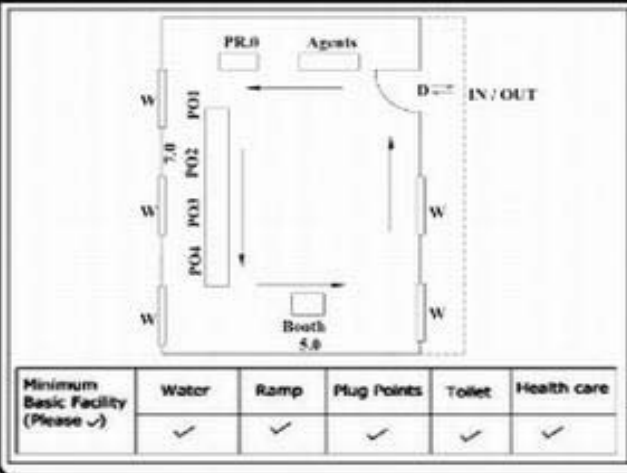

KRISHNAGIRI DISTRICT - கிருஷ்ணகிரி மாவட்டம்

53. Krishnagiri Assembly Constituency - கிருஷ்ணகிரி சட்டமன்ற தொகுதி

226 - Panchayat Union Primary School, Kathiripuram - 635 112

226 - ஊராட்சி ஒன்றிய துவக்கப்பள்ளி, கதிரிபுரம் - 635 112

53-கிருஷ்ணகிரி சட்டமன்ற தொகுதி

வாக்காளர் பட்டியல் - 2018

பாக்கம் எண் 226

தொடர்ச்சி...

பிரிவு: 1-மிட்டஹள்ளி (வ.கி) மற்றும் (ஊ) கதிரிபுரம் வார்டு-4, பின்கோடு : 635112

1	AXL1630409 வாக்காளர் பெயர்: கோமதி கணவர் பெயர்: செந்தில்குமார் புதியபழைய வீட்டு எண்: B155509984/ வயது: 24 இனம்: பெண்	2	AXL1084235 வாக்காளர் பெயர்: லட்சுமி கணவர் பெயர்: சின்னசாமி புதியபழைய வீட்டு எண்: 1 / 1 வயது: 61 இனம்: பெண்	3	TN/14/076/0115254 வாக்காளர் பெயர்: சின்னசாமி தந்தை பெயர்: மாரியப்பன் புதியபழைய வீட்டு எண்: 1 / 366-2 வயது: 49 இனம்: ஆண்
4	AXL1469451 வாக்காளர் பெயர்: மாதா தாய் பெயர்: தனலட்சுமி புதியபழைய வீட்டு எண்: 1 / 137 வயது: 44 இனம்: ஆண்	5	TN/14/076/0114827 வாக்காளர் பெயர்: மாரம்மாள் கணவர் பெயர்: முருகன் புதியபழைய வீட்டு எண்: 1 / 4-248 வயது: 39 இனம்: பெண்	6	BVN1649276 வாக்காளர் பெயர்: சங்கர் தந்தை பெயர்: சின்னசாமி புதியபழைய வீட்டு எண்: 1 / 241 வயது: 37 இனம்: ஆண்
7	AXL1084326 வாக்காளர் பெயர்: கவிதா கணவர் பெயர்: முருகன் புதியபழைய வீட்டு எண்: 1 / 834 வயது: 35 இனம்: பெண்	8	AXL1469360 வாக்காளர் பெயர்: ஆனந்தன் தாய் பெயர்: மன்னார்பழனியம்மாள் புதியபழைய வீட்டு எண்: 1 / - வயது: 29 இனம்: ஆண்	9	AXL1498070 வாக்காளர் பெயர்: சஞ்சீவன் தந்தை பெயர்: சின்னசாமி புதியபழைய வீட்டு எண்: 1 / - வயது: 24 இனம்: ஆண்
10	AXL1336064 வாக்காளர் பெயர்: சிவகாமி கணவர் பெயர்: குமார் புதியபழைய வீட்டு எண்: 1 / 100 வயது: 21 இனம்: பெண்	11	AXL1614171 வாக்காளர் பெயர்: சித்ரா தந்தை பெயர்: திருப்பதி புதியபழைய வீட்டு எண்: 1 / - வயது: 21 இனம்: பெண்	12	AXL0824680 வாக்காளர் பெயர்: தில்லைநாதன் தந்தை பெயர்: கோவிந்தசாமி புதியபழைய வீட்டு எண்: 1-135/ வயது: 26 இனம்: ஆண்
13	AXL1084813 வாக்காளர் பெயர்: சித்ரா கணவர் பெயர்: சித்தன் புதியபழைய வீட்டு எண்: 1-152 / - வயது: 31 இனம்: பெண்	14	AXL0082602 வாக்காளர் பெயர்: மணி தந்தை பெயர்: ராஜா புதியபழைய வீட்டு எண்: 1-274 / NA வயது: 31 இனம்: பெண்	15	AXL1126390 வாக்காளர் பெயர்: சங்கர் தந்தை பெயர்: சின்னசாமி புதியபழைய வீட்டு எண்: 1-319 / NA வயது: 33 இனம்: ஆண்
16	AXL1669373 வாக்காளர் பெயர்: சித்ரா கணவர் பெயர்: கௌரன் புதியபழைய வீட்டு எண்: 1-372 / - வயது: 19 இனம்: பெண்	17	AXL0876532 வாக்காளர் பெயர்: லட்சுமி கணவர் பெயர்: கோவிந்தன் புதியபழைய வீட்டு எண்: 2-263 / - வயது: 66 இனம்: பெண்	18	AXL1399385 வாக்காளர் பெயர்: படவட்டாள் தந்தை பெயர்: சின்னசாமி புதியபழைய வீட்டு எண்: 3-165 / - வயது: 25 இனம்: பெண்
19	AXL1469410 வாக்காளர் பெயர்: ஆஷா கணவர் பெயர்: சக்திவேல் புதியபழைய வீட்டு எண்: 3-245 / - வயது: 27 இனம்: பெண்	20	AXL0876565 வாக்காளர் பெயர்: ரத்னம்மாள் தந்தை பெயர்: ராஜா புதியபழைய வீட்டு எண்: 3-252 / - வயது: 25 இனம்: பெண்	21	AXL1084557 வாக்காளர் பெயர்: அறிவழகன் தந்தை பெயர்: மணி புதியபழைய வீட்டு எண்: 3-383 / - வயது: 23 இனம்: ஆண்
22	AXL1469378 வாக்காளர் பெயர்: சின்னசாமி தாய் பெயர்: மணி புதியபழைய வீட்டு எண்: 3-383 / - வயது: 21 இனம்: ஆண்	23	AXL1614189 வாக்காளர் பெயர்: பவித்ரா தந்தை பெயர்: ரங்கன் புதியபழைய வீட்டு எண்: 4 / 4 வயது: 21 இனம்: பெண்	24	AXL1399195 வாக்காளர் பெயர்: விக்னேஷ் தந்தை பெயர்: மணி புதியபழைய வீட்டு எண்: 4-41 / - வயது: 21 இனம்: ஆண்
25	AXL1084763 வாக்காளர் பெயர்: கலைச்செல்வி தந்தை பெயர்: சக்திவேல் புதியபழைய வீட்டு எண்: 4-76 / - வயது: 26 இனம்: பெண்	26	AXL1084607 வாக்காளர் பெயர்: கலைவாணி தந்தை பெயர்: தேவன் புதியபழைய வீட்டு எண்: 4-114 / - வயது: 29 இனம்: பெண்	27	AXL1084482 வாக்காளர் பெயர்: சுதாஸ்ரீ கணவர் பெயர்: செந்தில்குமார் புதியபழைய வீட்டு எண்: 4-116 / - வயது: 27 இனம்: பெண்
28	BVN1289610 வாக்காளர் பெயர்: ராமன் தந்தை பெயர்: ராஜி புதியபழைய வீட்டு எண்: 4-117 / 117 வயது: 44 இனம்: ஆண்	29	BVN1289776 வாக்காளர் பெயர்: வசந்தா கணவர் பெயர்: ராமன் புதியபழைய வீட்டு எண்: 4-117 / 117 வயது: 37 இனம்: பெண்	30	TN/14/076/0114971 வாக்காளர் பெயர்: முருகன் தந்தை பெயர்: செவத்தான் புதியபழைய வீட்டு எண்: 4-118 / 118 வயது: 46 இனம்: ஆண்