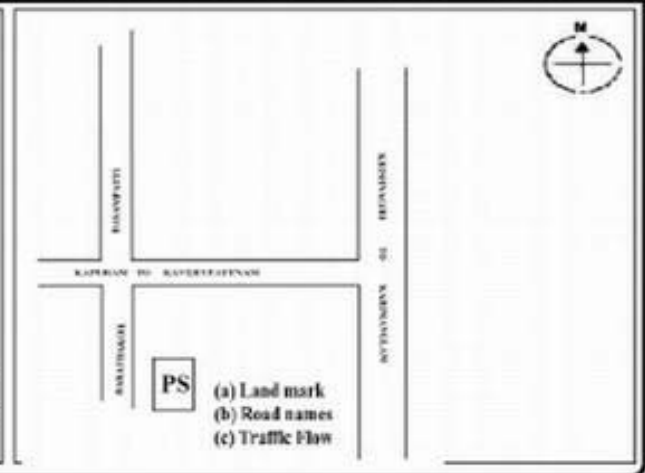

KRISHNAGIRI DISTRICT - கிருஷ்ணகிரி மாவட்டம்

53. Krishnagiri Assembly Constituency - கிருஷ்ணகிரி சட்டமன்ற தொகுதி

226 - Panchayat Union Primary School, Kathiripuram - 635 112

226 - ஊராட்சி ஒன்றிய துவக்கப்பள்ளி, கதிரிபுரம் - 635 112

53-கிருஷ்ணகிரி சட்டமன்ற தொகுதி

வாக்காளர் பட்டியல் - 2018

பாக்கம் எண் 226

தொடர்ச்சி...

பிரிவு: 1-மிட்டஹள்ளி (வ.கி) மற்றும் (ஊ) கதிரிபுரம் வார்டு-4, பின்கோடு : 635112

1	AXL1630409 வாக்காளர் பெயர்: கோமதி கணவர் பெயர்: செந்தில்குமார் புதியபழைய வீட்டு எண்: B155509984/ வயது: 24 இனம்: பெண்	2	AXL1084235 வாக்காளர் பெயர்: லட்சுமி கணவர் பெயர்: சின்னசாமி புதியபழைய வீட்டு எண்: 1 / 1 வயது: 61 இனம்: பெண்	3	TN/14/076/0115254 வாக்காளர் பெயர்: சின்னசாமி தந்தை பெயர்: மாரியப்பன் புதியபழைய வீட்டு எண்: 1 / 366-2 வயது: 49 இனம்: ஆண்
4	AXL1469451 வாக்காளர் பெயர்: மாதா தாய் பெயர்: தனலட்சுமி புதியபழைய வீட்டு எண்: 1 / 137 வயது: 44 இனம்: ஆண்	5	TN/14/076/0114827 வாக்காளர் பெயர்: மாரம்மாள் கணவர் பெயர்: முருகன் புதியபழைய வீட்டு எண்: 1 / 4-248 வயது: 39 இனம்: பெண்	6	BVN1649276 வாக்காளர் பெயர்: சங்கர் தந்தை பெயர்: சின்னசாமி புதியபழைய வீட்டு எண்: 1 / 241 வயது: 37 இனம்: ஆண்
7	AXL1084326 வாக்காளர் பெயர்: கவிதா கணவர் பெயர்: முருகன் புதியபழைய வீட்டு எண்: 1 / 834 வயது: 35 இனம்: பெண்	8	AXL1469360 வாக்காளர் பெயர்: ஆனந்தன் தாய் பெயர்: மன்னார்பழனியம்மாள் புதியபழைய வீட்டு எண்: 1 / - வயது: 29 இனம்: ஆண்	9	AXL1498070 வாக்காளர் பெயர்: சஞ்சீவன் தந்தை பெயர்: சின்னசாமி புதியபழைய வீட்டு எண்: 1 / - வயது: 24 இனம்: ஆண்
10	AXL1336064 வாக்காளர் பெயர்: சிவகாமி கணவர் பெயர்: குமார் புதியபழைய வீட்டு எண்: 1 / 100 வயது: 21 இனம்: பெண்	11	AXL1614171 வாக்காளர் பெயர்: சித்ரா தந்தை பெயர்: திருப்பதி புதியபழைய வீட்டு எண்: 1 / - வயது: 21 இனம்: பெண்	12	AXL0824680 வாக்காளர் பெயர்: தில்லைநாதன் தந்தை பெயர்: கோவிந்தசாமி புதியபழைய வீட்டு எண்: 1-135/ வயது: 26 இனம்: ஆண்
13	AXL1084813 வாக்காளர் பெயர்: சித்ரா கணவர் பெயர்: சித்தன் புதியபழைய வீட்டு எண்: 1-152 / - வயது: 31 இனம்: பெண்	14	AXL0082602 வாக்காளர் பெயர்: மணி தந்தை பெயர்: ராஜா புதியபழைய வீட்டு எண்: 1-274 / NA வயது: 31 இனம்: பெண்	15	AXL1126390 வாக்காளர் பெயர்: சங்கர் தந்தை பெயர்: சின்னசாமி புதியபழைய வீட்டு எண்: 1-319 / NA வயது: 33 இனம்: ஆண்
16	AXL1669373 வாக்காளர் பெயர்: சித்ரா கணவர் பெயர்: கௌரன் புதியபழைய வீட்டு எண்: 1-372 / - வயது: 19 இனம்: பெண்	17	AXL0876532 வாக்காளர் பெயர்: லட்சுமி கணவர் பெயர்: கோவிந்தன் புதியபழைய வீட்டு எண்: 2-263 / - வயது: 66 இனம்: பெண்	18	AXL1399385 வாக்காளர் பெயர்: படவட்டாள் தந்தை பெயர்: சின்னசாமி புதியபழைய வீட்டு எண்: 3-165 / - வயது: 25 இனம்: பெண்
19	AXL1469410 வாக்காளர் பெயர்: ஆஷா கணவர் பெயர்: சக்திவேல் புதியபழைய வீட்டு எண்: 3-245 / - வயது: 27 இனம்: பெண்	20	AXL0876565 வாக்காளர் பெயர்: ரத்னம்மாள் தந்தை பெயர்: ராஜா புதியபழைய வீட்டு எண்: 3-252 / - வயது: 25 இனம்: பெண்	21	AXL1084557 வாக்காளர் பெயர்: அறிவழகன் தந்தை பெயர்: மணி புதியபழைய வீட்டு எண்: 3-383 / - வயது: 23 இனம்: ஆண்
22	AXL1469378 வாக்காளர் பெயர்: சின்னசாமி தாய் பெயர்: மணி புதியபழைய வீட்டு எண்: 3-383 / - வயது: 21 இனம்: ஆண்	23	AXL1614189 வாக்காளர் பெயர்: பவித்ரா தந்தை பெயர்: ரங்கன் புதியபழைய வீட்டு எண்: 4 / 4 வயது: 21 இனம்: பெண்	24	AXL1399195 வாக்காளர் பெயர்: விக்னேஷ் தந்தை பெயர்: மணி புதியபழைய வீட்டு எண்: 4-41 / - வயது: 21 இனம்: ஆண்
25	AXL1084763 வாக்காளர் பெயர்: கலைச்செல்வி தந்தை பெயர்: சக்திவேல் புதியபழைய வீட்டு எண்: 4-76 / - வயது: 26 இனம்: பெண்	26	AXL1084607 வாக்காளர் பெயர்: கலைவாணி தந்தை பெயர்: தேவன் புதியபழைய வீட்டு எண்: 4-114 / - வயது: 29 இனம்: பெண்	27	AXL1084482 வாக்காளர் பெயர்: சுதாஸ்ரீ கணவர் பெயர்: செந்தில்குமார் புதியபழைய வீட்டு எண்: 4-116 / - வயது: 27 இனம்: பெண்
28	BVN1289610 வாக்காளர் பெயர்: ராமன் தந்தை பெயர்: ராஜி புதியபழைய வீட்டு எண்: 4-117 / 117 வயது: 44 இனம்: ஆண்	29	BVN1289776 வாக்காளர் பெயர்: வசந்தா கணவர் பெயர்: ராமன் புதியபழைய வீட்டு எண்: 4-117 / 117 வயது: 37 இனம்: பெண்	30	TN/14/076/0114971 வாக்காளர் பெயர்: முருகன் தந்தை பெயர்: செவத்தான் புதியபழைய வீட்டு எண்: 4-118 / 118 வயது: 46 இனம்: ஆண்