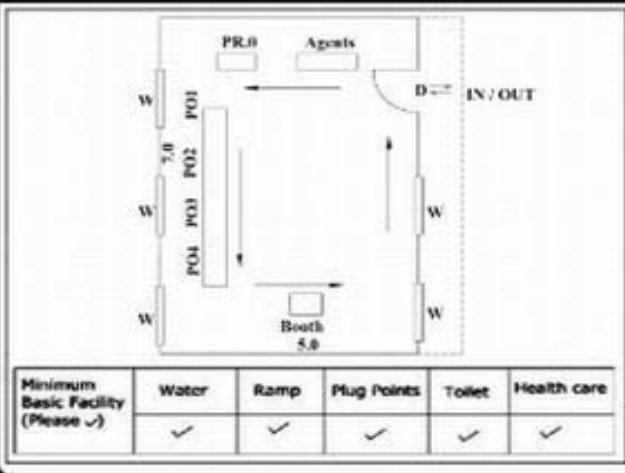

KRISHNAGIRI DISTRICT - கிருஷ்ணகிரி மாவட்டம்
53. Krishnagiri Assembly Constituency - கிருஷ்ணகிரி சட்டமன்ற தொகுதி
226 - Panchayat Union Primary School, Kathiripuram - 635 112
226 - ஊராட்சி ஒன்றிய துவக்கப்பள்ளி, கதிரிபுரம் - 635 112

53-கிருஷ்ணகிரி சட்டமன்ற தொகுதி

வாக்காளர் பட்டியல் - 2017

பாகம் எண் 226

தொடர்ச்சி...

பிரிவு: 1-மிட்டஹள்ளி (வ.கி) மற்றும் (ஊ) கதிரிபுரம் வார்டு-4, பின்கோடு : 635112

1	AXL1084235 வாக்காளர் பெயர்: லட்சுமி கணவர் பெயர்: சின்னசாமி புதியபழைய வீட்டு எண்: 1/1 வயது: 60 இனம்: பெண்	2	AXL1084326 வாக்காளர் பெயர்: கவிதா கணவர் பெயர்: முருகன் புதியபழைய வீட்டு எண்: 1/834 வயது: 34 இனம்: பெண்	3	AXL1498070 வாக்காளர் பெயர்: சஞ்சீவன் தந்தை பெயர்: சின்னசாமி புதியபழைய வீட்டு எண்: 1/- வயது: 23 இனம்: ஆண்
4	TN/14/076/0114827 வாக்காளர் பெயர்: மாரம்மாள் கணவர் பெயர்: முருகன் புதியபழைய வீட்டு எண்: 1/4-248 வயது: 38 இனம்: பெண்	5	AXL1336064 வாக்காளர் பெயர்: சிவகாமி கணவர் பெயர்: குமார் புதியபழைய வீட்டு எண்: 1/100 வயது: 20 இனம்: பெண்	6	AXL1469451 வாக்காளர் பெயர்: மாத் தாய் பெயர்: தனலட்சுமி புதியபழைய வீட்டு எண்: 1/137 வயது: 43 இனம்: ஆண்
7	AXL1469360 வாக்காளர் பெயர்: ஆனந்தன் தாய் பெயர்: முன்னார்பழையம்மாள் புதியபழைய வீட்டு எண்: 1/- வயது: 28 இனம்: ஆண்	8	AXL1614171 வாக்காளர் பெயர்: சித்ரா தந்தை பெயர்: திருப்பதி புதியபழைய வீட்டு எண்: 1/- வயது: 20 இனம்: பெண்	9	TN/14/076/0115254 வாக்காளர் பெயர்: சின்னசாமி தந்தை பெயர்: மாரியப்பன் புதியபழைய வீட்டு எண்: 1/366-2 வயது: 48 இனம்: ஆண்
10	AXL0824680 வாக்காளர் பெயர்: தில்லைநாதன் தந்தை பெயர்: கோவிந்தசாமி புதியபழைய வீட்டு எண்: 1-135/ வயது: 25 இனம்: ஆண்	11	AXL1084813 வாக்காளர் பெயர்: சித்ரா கணவர் பெயர்: சித்தன் புதியபழைய வீட்டு எண்: 1-152/- வயது: 30 இனம்: பெண்	12	AXL0082602 வாக்காளர் பெயர்: மணி தந்தை பெயர்: ராஜா புதியபழைய வீட்டு எண்: 1-274 / NA வயது: 30 இனம்: பெண்
13	AXL1126390 வாக்காளர் பெயர்: சங்கர் தந்தை பெயர்: சின்னசாமி புதியபழைய வீட்டு எண்: 1-319 / NA வயது: 32 இனம்: ஆண்	14	AXL1469204 வாக்காளர் பெயர்: விஷ்ணுபிரபு தந்தை பெயர்: பிரகாஷ் புதியபழைய வீட்டு எண்: 1-376/ வயது: 20 இனம்: ஆண்	15	AXL0876532 வாக்காளர் பெயர்: லட்சுமி கணவர் பெயர்: கோவிந்தன் புதியபழைய வீட்டு எண்: 2-263 / - வயது: 65 இனம்: பெண்
16	AXL1399385 வாக்காளர் பெயர்: படவட்டாள் தந்தை பெயர்: சின்னசாமி புதியபழைய வீட்டு எண்: 3-165 / - வயது: 24 இனம்: பெண்	17	AXL1469410 வாக்காளர் பெயர்: ஆஷா கணவர் பெயர்: சக்திவேல் புதியபழைய வீட்டு எண்: 3-245 / - வயது: 26 இனம்: பெண்	18	AXL0876565 வாக்காளர் பெயர்: ரத்னம்மாள் தந்தை பெயர்: ராஜா புதியபழைய வீட்டு எண்: 3-252 / - வயது: 24 இனம்: பெண்
19	AXL1084557 வாக்காளர் பெயர்: அறிவழகன் தந்தை பெயர்: மணி புதியபழைய வீட்டு எண்: 3-383 / - வயது: 22 இனம்: ஆண்	20	AXL1469378 வாக்காளர் பெயர்: சின்னசாமி தாய் பெயர்: மணி புதியபழைய வீட்டு எண்: 3-383 / - வயது: 20 இனம்: ஆண்	21	AXL1336023 வாக்காளர் பெயர்: மங்கலட்சுமி கணவர் பெயர்: மாதேஷ் புதியபழைய வீட்டு எண்: 4 / - வயது: 21 இனம்: பெண்
22	AXL1614189 வாக்காளர் பெயர்: பவித்ரா தந்தை பெயர்: ரங்கன் புதியபழைய வீட்டு எண்: 4 / 4 வயது: 20 இனம்: பெண்	23	AXL1399195 வாக்காளர் பெயர்: விக்னேஷ் தந்தை பெயர்: மணி புதியபழைய வீட்டு எண்: 4-41 / - வயது: 20 இனம்: ஆண்	24	AXL1084763 வாக்காளர் பெயர்: கலைச்செல்வி தந்தை பெயர்: சக்திவேல் புதியபழைய வீட்டு எண்: 4-76 / - வயது: 25 இனம்: பெண்
25	AXL1084607 வாக்காளர் பெயர்: கலைவாணி தந்தை பெயர்: தேவன் புதியபழைய வீட்டு எண்: 4-114 / - வயது: 28 இனம்: பெண்	26	AXL1084482 வாக்காளர் பெயர்: சுதாழ் கணவர் பெயர்: செந்தில்குமார் புதியபழைய வீட்டு எண்: 4-116 / - வயது: 26 இனம்: பெண்	27	BVN1289610 வாக்காளர் பெயர்: ராமன் தந்தை பெயர்: ராஜி புதியபழைய வீட்டு எண்: 4-117 / 117 வயது: 43 இனம்: ஆண்
28	BVN1289776 வாக்காளர் பெயர்: வசந்தா கணவர் பெயர்: ராமன் புதியபழைய வீட்டு எண்: 4-117 / 117 வயது: 36 இனம்: பெண்	29	TN/14/076/0114971 வாக்காளர் பெயர்: முருகன் தந்தை பெயர்: செவத்தான் புதியபழைய வீட்டு எண்: 4-118 / 118 வயது: 45 இனம்: ஆண்	30	AXL1210392 வாக்காளர் பெயர்: காவேரியம்மாள் கணவர் பெயர்: முருகன் புதியபழைய வீட்டு எண்: 4-118 / - வயது: 37 இனம்: பெண்