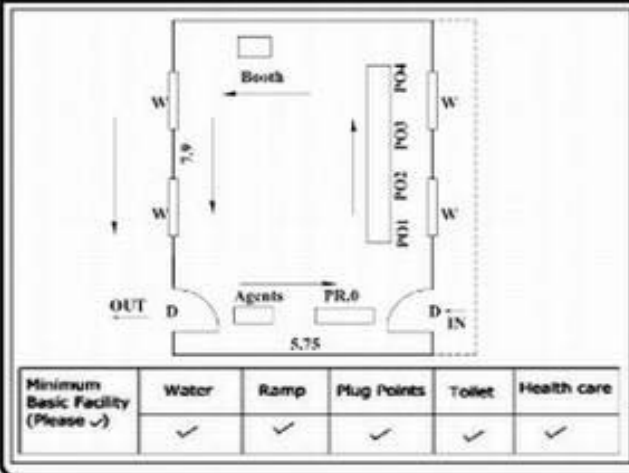

KRISHNAGIRI DISTRICT - கிருஷ்ணகிரி மாவட்டம்

53. Krishnagiri Assembly Constituency - கிருஷ்ணகிரி சட்டமன்ற தொகுதி

225 - Panchayat Union Primary School, Kathiripuram - 635 112

225 - ஊராட்சி ஒன்றிய துவக்கப்பள்ளி, கதிரிபுரம் - 635 112

53-கிருஷ்ணகிரி சட்டமன்ற தொகுதி

வாக்காளர் பட்டியல் - 2018

பாகம் எண் 225

தொடர்ச்சி...

பிரிவு: 1-மிட்டஹள்ளி (வ.கி) மற்றும் (ஊ) நாராயண சிதம்பரகொட்டாய் வார்டு-4 , பின்கோடு : 635112