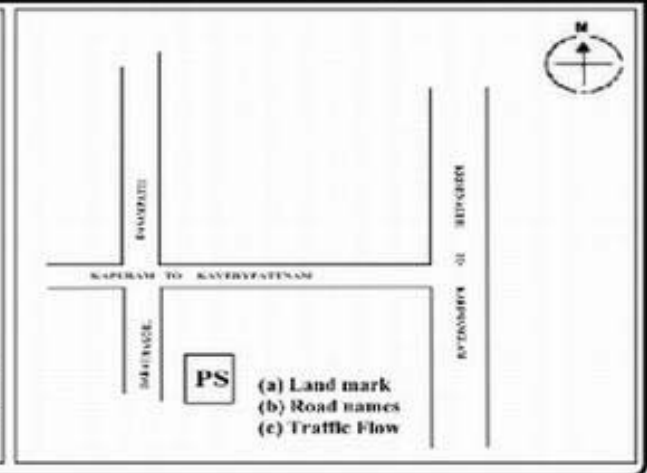

KRISHNAGIRI DISTRICT - கிருஷ்ணகிரி மாவட்டம்

53. Krishnagiri Assembly Constituency - கிருஷ்ணகிரி சட்டமன்ற தொகுதி

225 - Panchayat Union Primary School, Kathiripuram - 635 112

225 - ஊராட்சி ஒன்றிய துவக்கப்பள்ளி, கதிரிபுரம் - 635 112

53-கிருஷ்ணகிரி சட்டமன்ற தொகுதி

வாக்காளர் பட்டியல் - 2018

பாகம் எண் 225

தொடர்ச்சி...

பிரிவு: 1-மிட்டஹள்ளி (வ.கி) மற்றும் (ஊ) நாராயண சிதம்பரகொட்டாய் வார்டு-4 , பின்கோடு : 635112