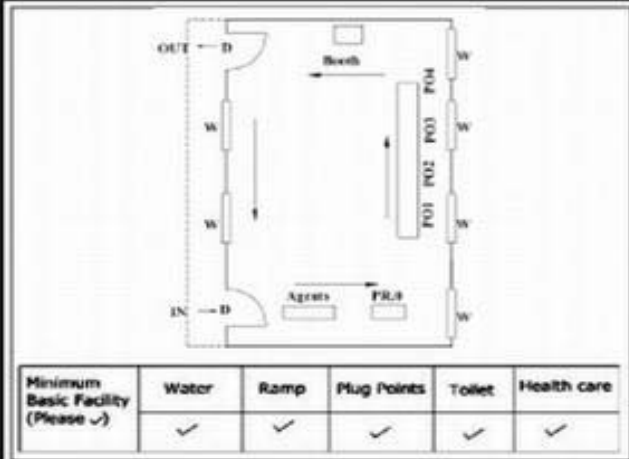

KRISHNAGIRI DISTRICT - கிருஷ்ணகிரி மாவட்டம்

53. Krishnagiri Assembly Constituency - கிருஷ்ணகிரி சட்டமன்ற தொகுதி

224 - Panchayat Union Primary School, Bharatha Koil - 635 112

224 - ஊராட்சி ஒன்றிய துவக்கப்பள்ளி, பரத கோயில் - 635 112

53-கிருஷ்ணகிரி சட்டமன்ற தொகுதி

வாக்காளர் பட்டியல் - 2018

பாகம் எண் 224

தொடர்ச்சி...

பிரிவு: 1-மிட்டஹள்ளி (வ.கி) மற்றும் (ஊ) தொட்டிபள்ளம் வார்டு-2, பின்கோடு : 635112