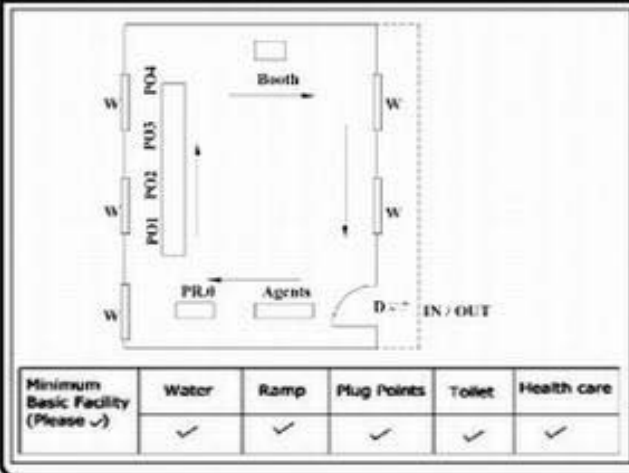

KRISHNAGIRI DISTRICT - கிருஷ்ணகிரி மாவட்டம்

53. Krishnagiri Assembly Constituency - கிருஷ்ணகிரி சட்டமன்ற தொகுதி

223 - Panchayat Union Primary School, Mittahalli Pudhur - 635 112

223 - ஊராட்சி ஒன்றிய துவக்கப்பள்ளி, மிட்டஹள்ளி புதூர் - 635 112

53-கிருஷ்ணகிரி சட்டமன்ற தொகுதி

வாக்காளர் பட்டியல் - 2017

பாகம் எண் 223

தொடர்ச்சி...

பிரிவு: 1-மிட்டஹள்ளி (வ.கி) மற்றும் (ஊ) மிட்டஹள்ளி புதூர் வார்டு-2 , பின்கோடு : 635112

1	AXL0823591 வாக்காளர் பெயர்: சதீஸ் தந்தை பெயர்: பெருமாள் புதியபழைய வீட்டு எண்: na / NA வயது: 27 இனம்: ஆண்	2	AXL1468503 வாக்காளர் பெயர்: இந்துமதி தந்தை பெயர்: நடேசன் புதியபழைய வீட்டு எண்: Na / 358 வயது: 21 இனம்: பெண்	3	AXL1468404 வாக்காளர் பெயர்: கௌதமன் தந்தை பெயர்: பவுன்ராஜ் புதியபழைய வீட்டு எண்: Na / 09 வயது: 21 இனம்: ஆண்
4	AXL1468420 வாக்காளர் பெயர்: நதியா கணவர் பெயர்: மகேந்திரன் புதியபழைய வீட்டு எண்: Na / 64-A வயது: 20 இனம்: பெண்	5	AXL1468628 வாக்காளர் பெயர்: கிருஷ்ணமூர்்த்தி தந்தை பெயர்: முறுசாமி புதியபழைய வீட்டு எண்: 1 / 356-2 வயது: 33 இனம்: ஆண்	6	AXL1558568 வாக்காளர் பெயர்: அம்பிகா கணவர் பெயர்: செல்வம் புதியபழைய வீட்டு எண்: 1 / - வயது: 33 இனம்: பெண்
7	AXL1558451 வாக்காளர் பெயர்: அரவிந்த் தந்தை பெயர்: பழனி புதியபழைய வீட்டு எண்: 1 / - வயது: 19 இனம்: ஆண்	8	AXL1558469 வாக்காளர் பெயர்: முனிரத்தினம் தந்தை பெயர்: சங்கர் புதியபழைய வீட்டு எண்: 1 / - வயது: 19 இனம்: ஆண்	9	AXL1558394 வாக்காளர் பெயர்: அர்ஜுனா தந்தை பெயர்: சங்கர் புதியபழைய வீட்டு எண்: 1 / - வயது: 19 இனம்: ஆண்
10	AXL1558634 வாக்காளர் பெயர்: நவின் தந்தை பெயர்: வடிவேல் புதியபழைய வீட்டு எண்: 1 / - வயது: 19 இனம்: ஆண்	11	AXL1082254 வாக்காளர் பெயர்: ஆதிலட்சுமி கணவர் பெயர்: ராமசாமி புதியபழைய வீட்டு எண்: 1 / 1 வயது: 54 இனம்: பெண்	12	AXL0930503 வாக்காளர் பெயர்: பெரியண்ணன் தந்தை பெயர்: வேடியப்பன் புதியபழைய வீட்டு எண்: 1 / NA வயது: 52 இனம்: ஆண்
13	AXL0876367 வாக்காளர் பெயர்: முனியப்பன் தந்தை பெயர்: ராமகவுண்டர் புதியபழைய வீட்டு எண்: 1 / - வயது: 50 இனம்: ஆண்	14	AXL0824664 வாக்காளர் பெயர்: புஷ்பா கணவர் பெயர்: கோவிந்தசாமி புதியபழைய வீட்டு எண்: 1 / - வயது: 37 இனம்: பெண்	15	AXL0930578 வாக்காளர் பெயர்: சத்தியா கணவர் பெயர்: மாதம்மாள் புதியபழைய வீட்டு எண்: 1 / Na வயது: 27 இனம்: பெண்
16	AXL0876359 வாக்காளர் பெயர்: ஜெயக்கொடி கணவர் பெயர்: கிருஷ்ணன் புதியபழைய வீட்டு எண்: 1 / - வயது: 26 இனம்: பெண்	17	AXL1082387 வாக்காளர் பெயர்: அசோக் தந்தை பெயர்: மாதன் புதியபழைய வீட்டு எண்: 1 / Na வயது: 22 இனம்: ஆண்	18	TN/14/076/0111530 வாக்காளர் பெயர்: லட்சுமி கணவர் பெயர்: வேடி புதியபழைய வீட்டு எண்: 1 / - வயது: 53 இனம்: பெண்
19	AXL1408707 வாக்காளர் பெயர்: பச்சையம்மாள் கணவர் பெயர்: கோவிந்தசாமி புதியபழைய வீட்டு எண்: 1 / - வயது: 38 இனம்: பெண்	20	AXL1408814 வாக்காளர் பெயர்: சரவணன் தந்தை பெயர்: கோவிந்தசாமி புதியபழைய வீட்டு எண்: 1 / - வயது: 23 இனம்: ஆண்	21	AXL1408749 வாக்காளர் பெயர்: மல்லிகா கணவர் பெயர்: பவுனேசன் புதியபழைய வீட்டு எண்: 1 / 29 வயது: 23 இனம்: பெண்
22	AXL1468479 வாக்காளர் பெயர்: மாதேஷ் தந்தை பெயர்: மாதேஷ் புதியபழைய வீட்டு எண்: 1 / - வயது: 32 இனம்: ஆண்	23	AXL1468461 வாக்காளர் பெயர்: மகேஷ்வரி கணவர் பெயர்: மாதேஷ் புதியபழைய வீட்டு எண்: 1 / - வயது: 31 இனம்: பெண்	24	AXL1468487 வாக்காளர் பெயர்: மகேஷ்வரி கணவர் பெயர்: ஆனந்தகுமார் புதியபழைய வீட்டு எண்: 1 / - வயது: 28 இனம்: பெண்
25	AXL1468685 வாக்காளர் பெயர்: மணிகண்டன் தந்தை பெயர்: சக்கரை புதியபழைய வீட்டு எண்: 1 / - வயது: 23 இனம்: ஆண்	26	AXL1468651 வாக்காளர் பெயர்: சந்தோஷ் தந்தை பெயர்: அண்ணாதுரை புதியபழைய வீட்டு எண்: 1 / - வயது: 21 இனம்: ஆண்	27	AXL1468552 வாக்காளர் பெயர்: ராகவன் தந்தை பெயர்: கணேசன் புதியபழைய வீட்டு எண்: 1 / - வயது: 20 இனம்: ஆண்
28	AXL1335033 வாக்காளர் பெயர்: பெரியப்பா கணவர் பெயர்: திம்மராயன் புதியபழைய வீட்டு எண்: 1 / - வயது: 56 இனம்: பெண்	29	AXL1335108 வாக்காளர் பெயர்: தர்மலிங்கம் தந்தை பெயர்: வெங்கடேசுமதலியார் புதியபழைய வீட்டு எண்: 1 / 118-2 வயது: 56 இனம்: ஆண்	30	AXL1334853 வாக்காளர் பெயர்: லட்சுமி கணவர் பெயர்: பெருமாள் புதியபழைய வீட்டு எண்: 1 / - வயது: 50 இனம்: பெண்