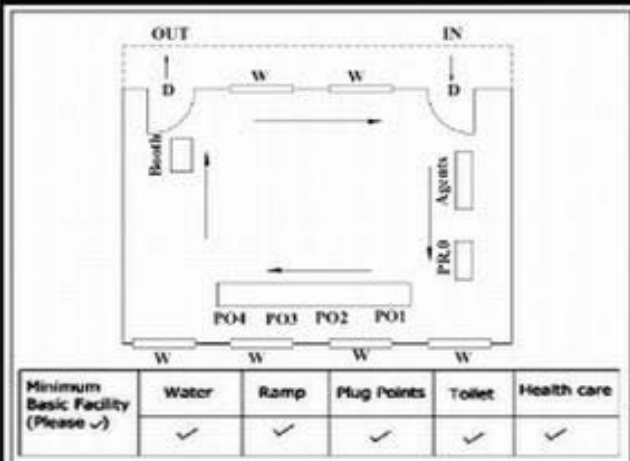

KRISHNAGIRI DISTRICT - கிருஷ்ணகிரி மாவட்டம்
53. Krishnagiri Assembly Constituency - கிருஷ்ணகிரி சட்டமன்ற தொகுதி
222 - Panchayat Union Primary School, Dasampatti - 635 112
222 - ஊராட்சி ஒன்றிய துவக்கப்பள்ளி, தாசம்பட்டி - 635 112

53-கிருஷ்ணகிரி சட்டமன்ற தொகுதி

வாக்காளர் பட்டியல் - 2018

பாகம் எண் 222

தொடர்ச்சி...

பிரிவு: 1-மிட்டஹள்ளி (வ.கி) மற்றும் (ஊ) எம்.ஜி.ஆர். நகர் வார்டு-1, பின்கோடு : 635112

1	BVN2212017 வாக்காளர் பெயர்: யசோதா கணவர் பெயர்: முனியப்பன் புதிய/பழைய வீட்டு எண்: 1/1 வயது: 56 இனம்: பெண்	2	BVN2211332 வாக்காளர் பெயர்: செல்வம் தந்தை பெயர்: முனியப்பன் புதிய/பழைய வீட்டு எண்: 1/1 வயது: 35 இனம்: ஆண்	3	AXL0675124 வாக்காளர் பெயர்: முத்தழகி கணவர் பெயர்: செல்வம் புதிய/பழைய வீட்டு எண்: 1-1/NA வயது: 37 இனம்: பெண்
4	TN/14/076/0108855 வாக்காளர் பெயர்: ராஜம்மாள் கணவர் பெயர்: கணேசன் புதிய/பழைய வீட்டு எண்: 1-3/17 வயது: 50 இனம்: பெண்	5	AXL0675157 வாக்காளர் பெயர்: ராபியா கணவர் பெயர்: உசேன் புதிய/பழைய வீட்டு எண்: 1-3/- வயது: 29 இனம்: பெண்	6	AXL0675140 வாக்காளர் பெயர்: உசேன் தந்தை பெயர்: கலிம்சாயுபு புதிய/பழைய வீட்டு எண்: 1-5/- வயது: 44 இனம்: ஆண்
7	AXL0675165 வாக்காளர் பெயர்: மாலிக்பாஷா தந்தை பெயர்: குலாப்ஜான் புதிய/பழைய வீட்டு எண்: 1-7/- வயது: 38 இனம்: ஆண்	8	AXL0675173 வாக்காளர் பெயர்: சர்வத்சுல்தானா கணவர் பெயர்: ஹரிதாயத்துல்லா புதிய/பழைய வீட்டு எண்: 1-9/- வயது: 32 இனம்: பெண்	9	AXL0675181 வாக்காளர் பெயர்: கௌரன் தந்தை பெயர்: முனியப்பன் புதிய/பழைய வீட்டு எண்: 1-10/- வயது: 68 இனம்: ஆண்
10	AXL0675199 வாக்காளர் பெயர்: சபீனா கணவர் பெயர்: மொத்தியார் புதிய/பழைய வீட்டு எண்: 1-11/- வயது: 28 இனம்: பெண்	11	AXL0675207 வாக்காளர் பெயர்: ஜாகீர் தந்தை பெயர்: அமானுல்லா புதிய/பழைய வீட்டு எண்: 1-12/- வயது: 43 இனம்: ஆண்	12	AXL0675256 வாக்காளர் பெயர்: சக்திவேல் தந்தை பெயர்: பெருமாள் புதிய/பழைய வீட்டு எண்: 1-17/- வயது: 29 இனம்: ஆண்
13	AXL0675264 வாக்காளர் பெயர்: வரலட்சுமி கணவர் பெயர்: கோவிந்தன் புதிய/பழைய வீட்டு எண்: 1-18/- வயது: 28 இனம்: பெண்	14	AXL0675272 வாக்காளர் பெயர்: ரேஷமா கணவர் பெயர்: இந்தியாஷ புதிய/பழைய வீட்டு எண்: 1-20/- வயது: 29 இனம்: பெண்	15	AXL0675298 வாக்காளர் பெயர்: சேகர் கணவர் பெயர்: கிருஷ்ணன் புதிய/பழைய வீட்டு எண்: 1-22/- வயது: 28 இனம்: பெண்
16	AXL0675306 வாக்காளர் பெயர்: வெங்கடேஷ் தந்தை பெயர்: கிருஷ்ணன் புதிய/பழைய வீட்டு எண்: 1-22/- வயது: 27 இனம்: ஆண்	17	AXL0675314 வாக்காளர் பெயர்: கிருஷ்ணவேணி கணவர் பெயர்: லட்சுமணன் புதிய/பழைய வீட்டு எண்: 1-23/- வயது: 28 இனம்: பெண்	18	AXL1468255 வாக்காளர் பெயர்: ஆதவன் தந்தை பெயர்: கிருஷ்ணன் புதிய/பழைய வீட்டு எண்: 1-26/- வயது: 51 இனம்: ஆண்
19	AXL0675355 வாக்காளர் பெயர்: கோவிந்தராஜி தந்தை பெயர்: பகலவன் புதிய/பழைய வீட்டு எண்: 1-28/- வயது: 31 இனம்: ஆண்	20	AXL0675330 வாக்காளர் பெயர்: சீனிவாசன் தந்தை பெயர்: ரகு புதிய/பழைய வீட்டு எண்: 1-32/- வயது: 28 இனம்: ஆண்	21	AXL0675231 வாக்காளர் பெயர்: யுவராணி கணவர் பெயர்: துரைசாமி புதிய/பழைய வீட்டு எண்: 1-36a/- வயது: 35 இனம்: பெண்
22	AXL0675223 வாக்காளர் பெயர்: இளமதி கணவர் பெயர்: காந்தி புதிய/பழைய வீட்டு எண்: 1-37/- வயது: 31 இனம்: பெண்	23	AXL0675215 வாக்காளர் பெயர்: சசிகலா கணவர் பெயர்: ராஜா புதிய/பழைய வீட்டு எண்: 1-37/- வயது: 28 இனம்: பெண்	24	TN/14/076/0108271 வாக்காளர் பெயர்: முருகன் தந்தை பெயர்: கணேசன் புதிய/பழைய வீட்டு எண்: 1-39/38 வயது: 43 இனம்: ஆண்
25	AXL0675280 வாக்காளர் பெயர்: சமீனா கணவர் பெயர்: கமால்பாஷா புதிய/பழைய வீட்டு எண்: 1-40/- வயது: 45 இனம்: பெண்	26	AXL0675322 வாக்காளர் பெயர்: அலமேலு கணவர் பெயர்: பூபதி புதிய/பழைய வீட்டு எண்: 1-40/- வயது: 38 இனம்: பெண்	27	AXL0675348 வாக்காளர் பெயர்: முத்து தந்தை பெயர்: முருகன் புதிய/பழைய வீட்டு எண்: 1-409/- வயது: 30 இனம்: ஆண்
28	AXL1334309 வாக்காளர் பெயர்: கலைமதி தந்தை பெயர்: வேடியப்பன் புதிய/பழைய வீட்டு எண்: 1-638A/- வயது: 25 இனம்: பெண்	29	TN/14/076/0108848 வாக்காளர் பெயர்: ஹைதம்மாள் கணவர் பெயர்: கலிம்சாயுபு புதிய/பழைய வீட்டு எண்: 4/4 வயது: 65 இனம்: பெண்	30	BVN2561967 வாக்காளர் பெயர்: சையது தந்தை பெயர்: கலிம்சாயுபு புதிய/பழைய வீட்டு எண்: 4/4 வயது: 50 இனம்: ஆண்