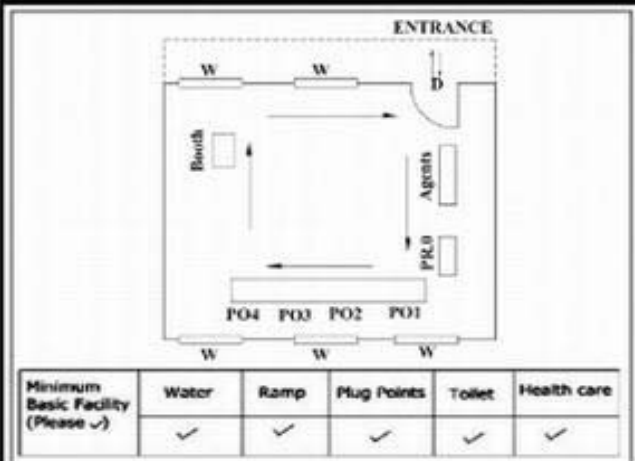

KRISHNAGIRI DISTRICT - கிருஷ்ணகிரி மாவட்டம்
53. Krishnagiri Assembly Constituency - கிருஷ்ணகிரி சட்டமன்ற தொகுதி
221 - Panchayat Union Middle School, Mittahalli - 635 112
221 - ஊராட்சி ஒன்றிய நடுநிலைப்பள்ளி, மிட்டஹள்ளி - 635 112

53-கிருஷ்ணகிரி சட்டமன்ற தொகுதி

வாக்காளர் பட்டியல் - 2017

பாகம் எண் 221

தொடர்ச்சி...

பிரிவு: 1-மிட்டஹள்ளி (வ.கி) மற்றும் (ஊ) மிட்டஹள்ளி வார்டு-1, பின்கோடு : 635112

1	AXL1081249 வாக்காளர் பெயர்: சின்னபிள்ளை கணவர் பெயர்: ராமசாமி புதியபழைய வீட்டு எண்: na/na வயது: 72 இனம்: பெண்	2	AXL1081256 வாக்காளர் பெயர்: பார்வதி கணவர் பெயர்: முருகேசன் புதியபழைய வீட்டு எண்: na/na வயது: 65 இனம்: பெண்	3	AXL1081041 வாக்காளர் பெயர்: சரோஜா கணவர் பெயர்: சங்கர் புதியபழைய வீட்டு எண்: Na/Na வயது: 64 இனம்: பெண்
4	AXL1081199 வாக்காளர் பெயர்: வீரம்மா கணவர் பெயர்: கிருஷ்ணன் புதியபழைய வீட்டு எண்: na/na வயது: 64 இனம்: பெண்	5	AXL1081264 வாக்காளர் பெயர்: முருகேஸ்வரி கணவர் பெயர்: கோவிந்தன் புதியபழைய வீட்டு எண்: na/na வயது: 54 இனம்: பெண்	6	AXL1081223 வாக்காளர் பெயர்: சரோஜா கணவர் பெயர்: பைரன் புதியபழைய வீட்டு எண்: na/na வயது: 48 இனம்: பெண்
7	AXL1081066 வாக்காளர் பெயர்: ராணி கணவர் பெயர்: பழனி புதியபழைய வீட்டு எண்: Na/Na வயது: 37 இனம்: பெண்	8	AXL0823294 வாக்காளர் பெயர்: ராதா கணவர் பெயர்: சின்னசாமி புதியபழைய வீட்டு எண்: na/Na வயது: 36 இனம்: பெண்	9	AXL1081090 வாக்காளர் பெயர்: ராணி கணவர் பெயர்: கணேசன் புதியபழைய வீட்டு எண்: Na/Na வயது: 32 இனம்: பெண்
10	AXL1081124 வாக்காளர் பெயர்: அருணா கணவர் பெயர்: கிருஷ்ணன் புதியபழைய வீட்டு எண்: na/na வயது: 29 இனம்: பெண்	11	AXL1081272 வாக்காளர் பெயர்: சுவாமி தந்தை பெயர்: ஆரிப் புதியபழைய வீட்டு எண்: na/na வயது: 23 இனம்: பெண்	12	AXL1081215 வாக்காளர் பெயர்: ஜீவா கணவர் பெயர்: நவீன்குமார் புதியபழைய வீட்டு எண்: na/na வயது: 22 இனம்: பெண்
13	AXL1080522 வாக்காளர் பெயர்: பாவாணி கணவர் பெயர்: பெரியசாமி புதியபழைய வீட்டு எண்: 1/- வயது: 66 இனம்: பெண்	14	AXL1080480 வாக்காளர் பெயர்: லட்சுமி கணவர் பெயர்: நாடேசன் புதியபழைய வீட்டு எண்: 1/- வயது: 65 இனம்: பெண்	15	AXL1081447 வாக்காளர் பெயர்: பிரபுதேவா தந்தை பெயர்: முருகன் புதியபழைய வீட்டு எண்: 1/- வயது: 23 இனம்: ஆண்
16	AXL1080555 வாக்காளர் பெயர்: சுதா கணவர் பெயர்: அருள்மணி புதியபழைய வீட்டு எண்: 1/- வயது: 23 இனம்: பெண்	17	AXL1080662 வாக்காளர் பெயர்: சோனியா தந்தை பெயர்: அரிதாஸ் புதியபழைய வீட்டு எண்: 1/- வயது: 23 இனம்: பெண்	18	AXL1080175 வாக்காளர் பெயர்: சத்யா தந்தை பெயர்: மாதா புதியபழைய வீட்டு எண்: 1/- வயது: 23 இனம்: பெண்
19	AXL1080712 வாக்காளர் பெயர்: சிவபிரகாஷ் தந்தை பெயர்: பாபு புதியபழைய வீட்டு எண்: 1/- வயது: 22 இனம்: ஆண்	20	AXL1081694 வாக்காளர் பெயர்: தமிழரசு தந்தை பெயர்: கிருஷ்ணன் புதியபழைய வீட்டு எண்: 1/- வயது: 22 இனம்: ஆண்	21	AXL1080738 வாக்காளர் பெயர்: சுமதி கணவர் பெயர்: பாலகிருஷ்ணன் புதியபழைய வீட்டு எண்: 1/- வயது: 25 இனம்: பெண்
22	AXL1333715 வாக்காளர் பெயர்: பிரியங்கா தந்தை பெயர்: மாரியப்பன் புதியபழைய வீட்டு எண்: 1/610 வயது: 21 இனம்: பெண்	23	AXL1398981 வாக்காளர் பெயர்: மல்லிகா கணவர் பெயர்: கோவிந்தசாமி புதியபழைய வீட்டு எண்: 1/671 வயது: 38 இனம்: பெண்	24	AXL1468149 வாக்காளர் பெயர்: தீபா கணவர் பெயர்: தண்டபாணி புதியபழைய வீட்டு எண்: 1/98A வயது: 24 இனம்: பெண்
25	AXL1497668 வாக்காளர் பெயர்: மணிகண்டன் தந்தை பெயர்: மாதேஷ் புதியபழைய வீட்டு எண்: 1/652-319 வயது: 20 இனம்: ஆண்	26	AXL1497676 வாக்காளர் பெயர்: வித்யா தந்தை பெயர்: நடராஜ் புதியபழைய வீட்டு எண்: 1/- வயது: 22 இனம்: பெண்	27	AXL1079938 வாக்காளர் பெயர்: மாணிக்கம் மற்றவர் பெயர்: ரமணி புதியபழைய வீட்டு எண்: 1/- வயது: 59 இனம்: ஆண்
28	AXL1080324 வாக்காளர் பெயர்: உண்ணாமலை கணவர் பெயர்: முருகன் புதியபழைய வீட்டு எண்: 1/- வயது: 54 இனம்: பெண்	29	AXL1080183 வாக்காளர் பெயர்: வெங்கடம்மாள் கணவர் பெயர்: திம்மாபெட்டி புதியபழைய வீட்டு எண்: 1/- வயது: 54 இனம்: பெண்	30	AXL1080951 வாக்காளர் பெயர்: புஷ்பா கணவர் பெயர்: வெங்கடராமன் புதியபழைய வீட்டு எண்: 1/- வயது: 54 இனம்: பெண்