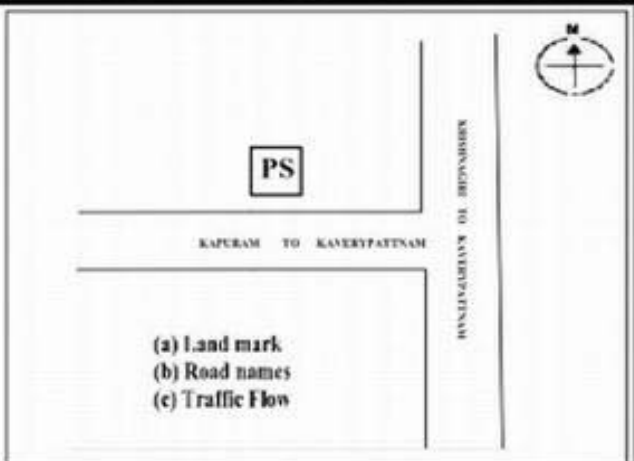

KRISHNAGIRI DISTRICT - கிருஷ்ணகிரி மாவட்டம்
53. Krishnagiri Assembly Constituency - கிருஷ்ணகிரி சட்டமன்ற தொகுதி
221 - Panchayat Union Middle School, Mittahalli - 635 112
221 - ஊராட்சி ஒன்றிய நடுநிலைப்பள்ளி, மிட்டஹள்ளி - 635 112

53-கிருஷ்ணகிரி சட்டமன்ற தொகுதி

வாக்காளர் பட்டியல் - 2017

பாகம் எண் 221

தொடர்ச்சி...

பிரிவு: 1-மிட்டஹள்ளி (வ.கி) மற்றும் (ஊ) மிட்டஹள்ளி வார்டு-1, பின்கோடு : 635112

1	AXL1081249 வாக்காளர் பெயர்: சின்னபிள்ளை கணவர் பெயர்: ராமசாமி புதியபழைய வீட்டு எண்: na/na வயது: 72 இனம்: பெண்	2	AXL1081256 வாக்காளர் பெயர்: பார்வதி கணவர் பெயர்: முருகேசன் புதியபழைய வீட்டு எண்: na/na வயது: 65 இனம்: பெண்	3	AXL1081041 வாக்காளர் பெயர்: சரோஜா கணவர் பெயர்: சங்கர் புதியபழைய வீட்டு எண்: Na/Na வயது: 64 இனம்: பெண்
4	AXL1081199 வாக்காளர் பெயர்: வீரம்மா கணவர் பெயர்: கிருஷ்ணன் புதியபழைய வீட்டு எண்: na/na வயது: 64 இனம்: பெண்	5	AXL1081264 வாக்காளர் பெயர்: முருகேஸ்வரி கணவர் பெயர்: கோவிந்தன் புதியபழைய வீட்டு எண்: na/na வயது: 54 இனம்: பெண்	6	AXL1081223 வாக்காளர் பெயர்: சரோஜா கணவர் பெயர்: பைரன் புதியபழைய வீட்டு எண்: na/na வயது: 48 இனம்: பெண்
7	AXL1081066 வாக்காளர் பெயர்: ராணி கணவர் பெயர்: பழனி புதியபழைய வீட்டு எண்: Na/Na வயது: 37 இனம்: பெண்	8	AXL0823294 வாக்காளர் பெயர்: ராதா கணவர் பெயர்: சின்னசாமி புதியபழைய வீட்டு எண்: na/Na வயது: 36 இனம்: பெண்	9	AXL1081090 வாக்காளர் பெயர்: ராணி கணவர் பெயர்: கணேசன் புதியபழைய வீட்டு எண்: Na/Na வயது: 32 இனம்: பெண்
10	AXL1081124 வாக்காளர் பெயர்: அருணா கணவர் பெயர்: கிருஷ்ணன் புதியபழைய வீட்டு எண்: na/na வயது: 29 இனம்: பெண்	11	AXL1081272 வாக்காளர் பெயர்: சுவாமி தந்தை பெயர்: ஆரிப் புதியபழைய வீட்டு எண்: na/na வயது: 23 இனம்: பெண்	12	AXL1081215 வாக்காளர் பெயர்: ஜீவா கணவர் பெயர்: நவீன்குமார் புதியபழைய வீட்டு எண்: na/na வயது: 22 இனம்: பெண்
13	AXL1080522 வாக்காளர் பெயர்: பாவாணி கணவர் பெயர்: பெரியசாமி புதியபழைய வீட்டு எண்: 1/- வயது: 66 இனம்: பெண்	14	AXL1080480 வாக்காளர் பெயர்: லட்சுமி கணவர் பெயர்: நாடேசன் புதியபழைய வீட்டு எண்: 1/- வயது: 65 இனம்: பெண்	15	AXL1081447 வாக்காளர் பெயர்: பிரபுதேவா தந்தை பெயர்: முருகன் புதியபழைய வீட்டு எண்: 1/- வயது: 23 இனம்: ஆண்
16	AXL1080555 வாக்காளர் பெயர்: சுதா கணவர் பெயர்: அருள்மணி புதியபழைய வீட்டு எண்: 1/- வயது: 23 இனம்: பெண்	17	AXL1080662 வாக்காளர் பெயர்: சோனியா தந்தை பெயர்: அரிதாஸ் புதியபழைய வீட்டு எண்: 1/- வயது: 23 இனம்: பெண்	18	AXL1080175 வாக்காளர் பெயர்: சத்யா தந்தை பெயர்: மாதா புதியபழைய வீட்டு எண்: 1/- வயது: 23 இனம்: பெண்
19	AXL1080712 வாக்காளர் பெயர்: சிவபிரகாஷ் தந்தை பெயர்: பாபு புதியபழைய வீட்டு எண்: 1/- வயது: 22 இனம்: ஆண்	20	AXL1081694 வாக்காளர் பெயர்: தமிழரசு தந்தை பெயர்: கிருஷ்ணன் புதியபழைய வீட்டு எண்: 1/- வயது: 22 இனம்: ஆண்	21	AXL1080738 வாக்காளர் பெயர்: சுமதி கணவர் பெயர்: பாலகிருஷ்ணன் புதியபழைய வீட்டு எண்: 1/- வயது: 25 இனம்: பெண்
22	AXL1333715 வாக்காளர் பெயர்: பிரியங்கா தந்தை பெயர்: மாரியப்பன் புதியபழைய வீட்டு எண்: 1/610 வயது: 21 இனம்: பெண்	23	AXL1398981 வாக்காளர் பெயர்: மல்லிகா கணவர் பெயர்: கோவிந்தசாமி புதியபழைய வீட்டு எண்: 1/671 வயது: 38 இனம்: பெண்	24	AXL1468149 வாக்காளர் பெயர்: தீபா கணவர் பெயர்: தண்டபாணி புதியபழைய வீட்டு எண்: 1/98A வயது: 24 இனம்: பெண்
25	AXL1497668 வாக்காளர் பெயர்: மணிகண்டன் தந்தை பெயர்: மாதேஷ் புதியபழைய வீட்டு எண்: 1/652-319 வயது: 20 இனம்: ஆண்	26	AXL1497676 வாக்காளர் பெயர்: வித்யா தந்தை பெயர்: நடராஜ் புதியபழைய வீட்டு எண்: 1/- வயது: 22 இனம்: பெண்	27	AXL1079938 வாக்காளர் பெயர்: மாணிக்கம் மற்றவர் பெயர்: ரமணி புதியபழைய வீட்டு எண்: 1/- வயது: 59 இனம்: ஆண்
28	AXL1080324 வாக்காளர் பெயர்: உண்ணாமலை கணவர் பெயர்: முருகன் புதியபழைய வீட்டு எண்: 1/- வயது: 54 இனம்: பெண்	29	AXL1080183 வாக்காளர் பெயர்: வெங்கடம்மாள் கணவர் பெயர்: திம்மாபெட்டி புதியபழைய வீட்டு எண்: 1/- வயது: 54 இனம்: பெண்	30	AXL1080951 வாக்காளர் பெயர்: புஷ்பா கணவர் பெயர்: வெங்கடராமன் புதியபழைய வீட்டு எண்: 1/- வயது: 54 இனம்: பெண்