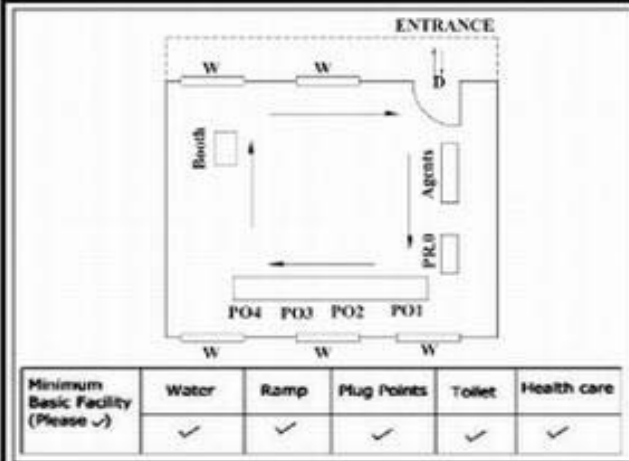

KRISHNAGIRI DISTRICT - கிருஷ்ணகிரி மாவட்டம்
53. Krishnagiri Assembly Constituency - கிருஷ்ணகிரி சட்டமன்ற தொகுதி
221 - Panchayat Union Middle School, Mittahalli - 635 112
221 - ஊராட்சி ஒன்றிய நடுநிலைப்பள்ளி, மிட்டஹள்ளி - 635 112

53-கிருஷ்ணகிரி சட்டமன்ற தொகுதி

வாக்காளர் பட்டியல் - 2018

பாகம் எண் 221

தொடர்ச்சி...

பிரிவு: 1-மிட்டஹள்ளி (வ.கி) மற்றும் (ஊ) மிட்டஹள்ளி வார்டு-1, பின்கோடு : 635112

1	AXL1081249 வாக்காளர் பெயர்: சின்னபிள்ளை கணவர் பெயர்: ராமசாமி புதியபழைய வீட்டு எண்: na/na வயது: 73 இனம்: பெண்	2	AXL1081256 வாக்காளர் பெயர்: பார்வதி கணவர் பெயர்: முருகேசன் புதியபழைய வீட்டு எண்: na/na வயது: 66 இனம்: பெண்	3	AXL1081041 வாக்காளர் பெயர்: சரோஜா கணவர் பெயர்: சங்கர் புதியபழைய வீட்டு எண்: Na/Na வயது: 65 இனம்: பெண்
4	AXL1081199 வாக்காளர் பெயர்: வீரம்மா கணவர் பெயர்: கிருஷ்ணன் புதியபழைய வீட்டு எண்: na/na வயது: 65 இனம்: பெண்	5	AXL1081264 வாக்காளர் பெயர்: முருகேஸ்வரி கணவர் பெயர்: கோவிந்தன் புதியபழைய வீட்டு எண்: na/na வயது: 55 இனம்: பெண்	6	AXL1081223 வாக்காளர் பெயர்: சரோஜா கணவர் பெயர்: பைரன் புதியபழைய வீட்டு எண்: na/na வயது: 49 இனம்: பெண்
7	AXL1081066 வாக்காளர் பெயர்: ராணி கணவர் பெயர்: பழனி புதியபழைய வீட்டு எண்: Na/Na வயது: 38 இனம்: பெண்	8	AXL0823294 வாக்காளர் பெயர்: ராதா கணவர் பெயர்: சின்னசாமி புதியபழைய வீட்டு எண்: na/Na வயது: 37 இனம்: பெண்	9	AXL1081090 வாக்காளர் பெயர்: ராணி கணவர் பெயர்: கணேசன் புதியபழைய வீட்டு எண்: Na/Na வயது: 33 இனம்: பெண்
10	AXL1081124 வாக்காளர் பெயர்: அருணா கணவர் பெயர்: கிருஷ்ணன் புதியபழைய வீட்டு எண்: na/na வயது: 30 இனம்: பெண்	11	AXL1081272 வாக்காளர் பெயர்: சுவாமி தந்தை பெயர்: ஆரிப் புதியபழைய வீட்டு எண்: na/na வயது: 24 இனம்: பெண்	12	AXL1081215 வாக்காளர் பெயர்: ஜீவா கணவர் பெயர்: நவீன்குமார் புதியபழைய வீட்டு எண்: na/na வயது: 23 இனம்: பெண்
13	AXL1080522 வாக்காளர் பெயர்: பாவாணி கணவர் பெயர்: பெரியசாமி புதியபழைய வீட்டு எண்: 1/- வயது: 67 இனம்: பெண்	14	AXL1080480 வாக்காளர் பெயர்: லட்சுமி கணவர் பெயர்: நாடேசன் புதியபழைய வீட்டு எண்: 1/- வயது: 66 இனம்: பெண்	15	AXL1079938 வாக்காளர் பெயர்: மாணிக்கம் மற்றவர் பெயர்: ரமணி புதியபழைய வீட்டு எண்: 1/- வயது: 60 இனம்: ஆண்
16	AXL1080324 வாக்காளர் பெயர்: உண்ணாமலை கணவர் பெயர்: முருகன் புதியபழைய வீட்டு எண்: 1/- வயது: 55 இனம்: பெண்	17	AXL1080183 வாக்காளர் பெயர்: வெங்கடம்மாள் கணவர் பெயர்: திம்மாபெட்டி புதியபழைய வீட்டு எண்: 1/- வயது: 55 இனம்: பெண்	18	AXL1080951 வாக்காளர் பெயர்: புஷ்பா கணவர் பெயர்: வெங்கடராமன் புதியபழைய வீட்டு எண்: 1/- வயது: 55 இனம்: பெண்
19	AXL1080753 வாக்காளர் பெயர்: விஜயா கணவர் பெயர்: மணி புதியபழைய வீட்டு எண்: 1/- வயது: 50 இனம்: பெண்	20	AXL1080720 வாக்காளர் பெயர்: ராணி கணவர் பெயர்: முருகன் புதியபழைய வீட்டு எண்: 1/- வயது: 40 இனம்: பெண்	21	AXL1398981 வாக்காளர் பெயர்: மல்லிகா கணவர் பெயர்: கோவிந்தசாமி புதியபழைய வீட்டு எண்: 1/671 வயது: 39 இனம்: பெண்
22	AXL1080217 வாக்காளர் பெயர்: சுமதி கணவர் பெயர்: ஜலபதி புதியபழைய வீட்டு எண்: 1/- வயது: 33 இனம்: பெண்	23	AXL1081546 வாக்காளர் பெயர்: லட்சுமணன் தந்தை பெயர்: கிருஷ்ணன் புதியபழைய வீட்டு எண்: 1/- வயது: 30 இனம்: ஆண்	24	AXL1081652 வாக்காளர் பெயர்: கோவிந்தசாமி தந்தை பெயர்: வெங்கடராமன் புதியபழைய வீட்டு எண்: 1/- வயது: 30 இனம்: ஆண்
25	AXL1080944 வாக்காளர் பெயர்: ஜோதி கணவர் பெயர்: அனந்து புதியபழைய வீட்டு எண்: 1/- வயது: 28 இனம்: பெண்	26	AXL1080613 வாக்காளர் பெயர்: நாஞ்சப்பன் தந்தை பெயர்: மணி புதியபழைய வீட்டு எண்: 1/- வயது: 28 இனம்: ஆண்	27	AXL1080001 வாக்காளர் பெயர்: கார்த்திக் தந்தை பெயர்: நஞ்சுண்டன் புதியபழைய வீட்டு எண்: 1/- வயது: 27 இனம்: ஆண்
28	AXL0930313 வாக்காளர் பெயர்: செல்வகுமார் தந்தை பெயர்: ராமமூர்த்தி புதியபழைய வீட்டு எண்: 1/Na வயது: 26 இனம்: ஆண்	29	AXL1080738 வாக்காளர் பெயர்: சுமதி கணவர் பெயர்: பாலகிருஷ்ணன் புதியபழைய வீட்டு எண்: 1/- வயது: 26 இனம்: பெண்	30	AXL1468149 வாக்காளர் பெயர்: தீபா கணவர் பெயர்: தண்டபாணி புதியபழைய வீட்டு எண்: 1/98A வயது: 25 இனம்: பெண்