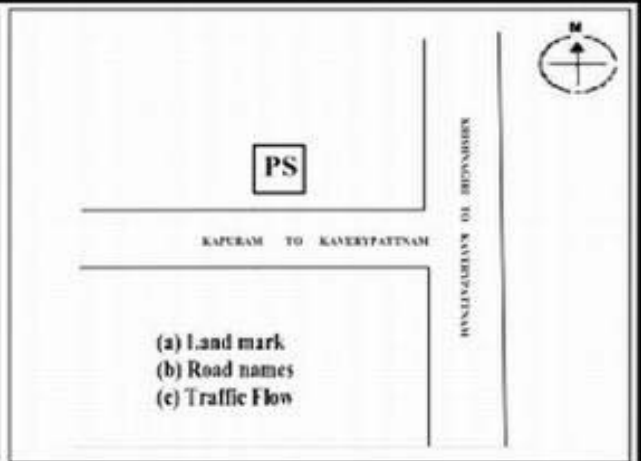

KRISHNAGIRI DISTRICT - கிருஷ்ணகிரி மாவட்டம்
53. Krishnagiri Assembly Constituency - கிருஷ்ணகிரி சட்டமன்ற தொகுதி
221 - Panchayat Union Middle School, Mittahalli - 635 112
221 - ஊராட்சி ஒன்றிய நடுநிலைப்பள்ளி, மிட்டஹள்ளி - 635 112

53-கிருஷ்ணகிரி சட்டமன்ற தொகுதி

வாக்காளர் பட்டியல் - 2018

பாகம் எண் 221

தொடர்ச்சி...

பிரிவு: 1-மிட்டஹள்ளி (வ.கி) மற்றும் (ஊ) மிட்டஹள்ளி வார்டு-1, பின்கோடு : 635112

1	AXL1081249 வாக்காளர் பெயர்: சின்னபிள்ளை கணவர் பெயர்: ராமசாமி புதியபழைய வீட்டு எண்: na/na வயது: 73 இனம்: பெண்	2	AXL1081256 வாக்காளர் பெயர்: பார்வதி கணவர் பெயர்: முருகேசன் புதியபழைய வீட்டு எண்: na/na வயது: 66 இனம்: பெண்	3	AXL1081041 வாக்காளர் பெயர்: சரோஜா கணவர் பெயர்: சங்கர் புதியபழைய வீட்டு எண்: Na/Na வயது: 65 இனம்: பெண்
4	AXL1081199 வாக்காளர் பெயர்: வீரம்மா கணவர் பெயர்: கிருஷ்ணன் புதியபழைய வீட்டு எண்: na/na வயது: 65 இனம்: பெண்	5	AXL1081264 வாக்காளர் பெயர்: முருகேஸ்வரி கணவர் பெயர்: கோவிந்தன் புதியபழைய வீட்டு எண்: na/na வயது: 55 இனம்: பெண்	6	AXL1081223 வாக்காளர் பெயர்: சரோஜா கணவர் பெயர்: பைரன் புதியபழைய வீட்டு எண்: na/na வயது: 49 இனம்: பெண்
7	AXL1081066 வாக்காளர் பெயர்: ராணி கணவர் பெயர்: பழனி புதியபழைய வீட்டு எண்: Na/Na வயது: 38 இனம்: பெண்	8	AXL0823294 வாக்காளர் பெயர்: ராதா கணவர் பெயர்: சின்னசாமி புதியபழைய வீட்டு எண்: na/Na வயது: 37 இனம்: பெண்	9	AXL1081090 வாக்காளர் பெயர்: ராணி கணவர் பெயர்: கணேசன் புதியபழைய வீட்டு எண்: Na/Na வயது: 33 இனம்: பெண்
10	AXL1081124 வாக்காளர் பெயர்: அருணா கணவர் பெயர்: கிருஷ்ணன் புதியபழைய வீட்டு எண்: na/na வயது: 30 இனம்: பெண்	11	AXL1081272 வாக்காளர் பெயர்: சுவாமி தந்தை பெயர்: ஆரிப் புதியபழைய வீட்டு எண்: na/na வயது: 24 இனம்: பெண்	12	AXL1081215 வாக்காளர் பெயர்: ஜீவா கணவர் பெயர்: நவீன்குமார் புதியபழைய வீட்டு எண்: na/na வயது: 23 இனம்: பெண்
13	AXL1080522 வாக்காளர் பெயர்: பாவாணி கணவர் பெயர்: பெரியசாமி புதியபழைய வீட்டு எண்: 1/- வயது: 67 இனம்: பெண்	14	AXL1080480 வாக்காளர் பெயர்: லட்சுமி கணவர் பெயர்: நாடேசன் புதியபழைய வீட்டு எண்: 1/- வயது: 66 இனம்: பெண்	15	AXL1079938 வாக்காளர் பெயர்: மாணிக்கம் மற்றவர் பெயர்: ரமணி புதியபழைய வீட்டு எண்: 1/- வயது: 60 இனம்: ஆண்
16	AXL1080324 வாக்காளர் பெயர்: உண்ணாமலை கணவர் பெயர்: முருகன் புதியபழைய வீட்டு எண்: 1/- வயது: 55 இனம்: பெண்	17	AXL1080183 வாக்காளர் பெயர்: வெங்கடம்மாள் கணவர் பெயர்: திம்மாபெட்டி புதியபழைய வீட்டு எண்: 1/- வயது: 55 இனம்: பெண்	18	AXL1080951 வாக்காளர் பெயர்: புஷ்பா கணவர் பெயர்: வெங்கடராமன் புதியபழைய வீட்டு எண்: 1/- வயது: 55 இனம்: பெண்
19	AXL1080753 வாக்காளர் பெயர்: விஜயா கணவர் பெயர்: மணி புதியபழைய வீட்டு எண்: 1/- வயது: 50 இனம்: பெண்	20	AXL1080720 வாக்காளர் பெயர்: ராணி கணவர் பெயர்: முருகன் புதியபழைய வீட்டு எண்: 1/- வயது: 40 இனம்: பெண்	21	AXL1398981 வாக்காளர் பெயர்: மல்லிகா கணவர் பெயர்: கோவிந்தசாமி புதியபழைய வீட்டு எண்: 1/671 வயது: 39 இனம்: பெண்
22	AXL1080217 வாக்காளர் பெயர்: சுமதி கணவர் பெயர்: ஜலபதி புதியபழைய வீட்டு எண்: 1/- வயது: 33 இனம்: பெண்	23	AXL1081546 வாக்காளர் பெயர்: லட்சுமணன் தந்தை பெயர்: கிருஷ்ணன் புதியபழைய வீட்டு எண்: 1/- வயது: 30 இனம்: ஆண்	24	AXL1081652 வாக்காளர் பெயர்: கோவிந்தசாமி தந்தை பெயர்: வெங்கடராமன் புதியபழைய வீட்டு எண்: 1/- வயது: 30 இனம்: ஆண்
25	AXL1080944 வாக்காளர் பெயர்: ஜோதி கணவர் பெயர்: அனந்து புதியபழைய வீட்டு எண்: 1/- வயது: 28 இனம்: பெண்	26	AXL1080613 வாக்காளர் பெயர்: நாஞ்சப்பன் தந்தை பெயர்: மணி புதியபழைய வீட்டு எண்: 1/- வயது: 28 இனம்: ஆண்	27	AXL1080001 வாக்காளர் பெயர்: கார்த்திக் தந்தை பெயர்: நஞ்சுண்டன் புதியபழைய வீட்டு எண்: 1/- வயது: 27 இனம்: ஆண்
28	AXL0930313 வாக்காளர் பெயர்: செல்வகுமார் தந்தை பெயர்: ராமமூர்த்தி புதியபழைய வீட்டு எண்: 1/Na வயது: 26 இனம்: ஆண்	29	AXL1080738 வாக்காளர் பெயர்: சுமதி கணவர் பெயர்: பாலகிருஷ்ணன் புதியபழைய வீட்டு எண்: 1/- வயது: 26 இனம்: பெண்	30	AXL1468149 வாக்காளர் பெயர்: தீபா கணவர் பெயர்: தண்டபாணி புதியபழைய வீட்டு எண்: 1/98A வயது: 25 இனம்: பெண்