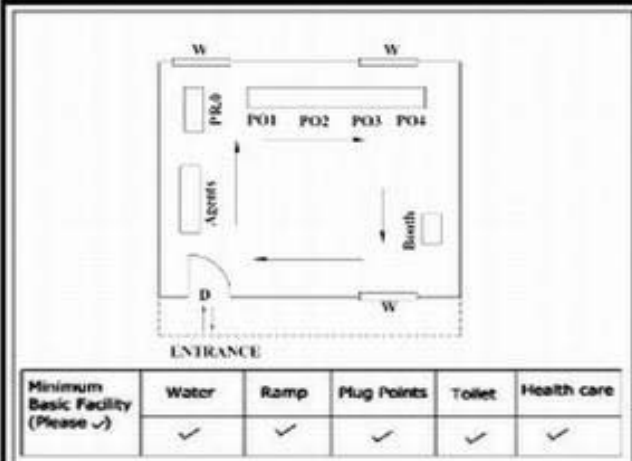

KRISHNAGIRI DISTRICT – கிருஷ்ணகிரி மாவட்டம்
53. Krishnagiri Assembly Constituency – கிருஷ்ணகிரி சட்டமன்ற தொகுதி
220 - Panchayat Union Middle School, Mittahalli - 635 112
220 - ஊராட்சி ஒன்றிய நடுநிலைப்பள்ளி, மிட்டஹள்ளி - 635 112

53-கிருஷ்ணகிரி சட்டமன்ற தொகுதி

வாக்காளர் பட்டியல் - 2017

பாகம் எண் 220

தொடர்ச்சி...

பிரிவு: 1-மிட்டஹள்ளி (வ.கி) மற்றும் (ஊ) மிட்டஹள்ளி காட்டுக் கொட்டாய் மேல்மக்கான் வார்டு-1, பின்கோடு : 635112