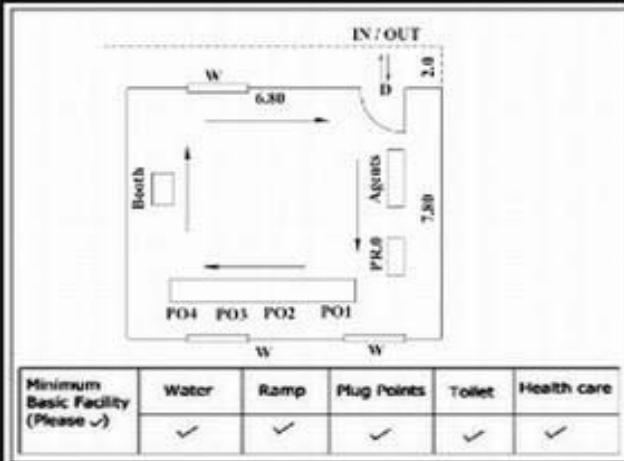

KRISHNAGIRI DISTRICT – கிருஷ்ணகிரி மாவட்டம்
53. Krishnagiri Assembly Constituency – கிருஷ்ணகிரி சட்டமன்ற தொகுதி
219 - Panchayat Union Middle School, Mittahalli - 635 112
219 - ஊராட்சி ஒன்றிய நடுநிலைப்பள்ளி, மிட்டஹள்ளி - 635 112

53-கிருஷ்ணகிரி சட்டமன்ற தொகுதி

வாக்காளர் பட்டியல் - 2018

பாகம் எண் 219

தொடர்ச்சி...

பிரிவு: 1-மிட்டஹள்ளி (வ.கி) மற்றும் (ஊ) மேல் மக்கான் வார்டு-1, பின்கோடு : 635112

1	AXL1207984 வாக்காளர் பெயர்: குருசாமி தந்தை பெயர்: லட்சுமணன் புதியபழைய வீட்டு எண்: 1/- வயது: 56 இனம்: ஆண்	2	AXL1208040 வாக்காளர் பெயர்: பாஸ்கரன் தந்தை பெயர்: நாகராஜ் புதியபழைய வீட்டு எண்: 1/1-319 வயது: 56 இனம்: பெண்	3	AXL1207885 வாக்காளர் பெயர்: கிருஷ்ணகுமார் தந்தை பெயர்: லோகநாதன் புதியபழைய வீட்டு எண்: 1/304B வயது: 51 இனம்: ஆண்
4	AXL1207844 வாக்காளர் பெயர்: சாரதா கணவர் பெயர்: கிருஷ்ணகுமார் புதியபழைய வீட்டு எண்: 1/34B வயது: 46 இனம்: பெண்	5	AXL1079888 வாக்காளர் பெயர்: கௌரிசங்கர் தந்தை பெயர்: ஆதவன் புதியபழைய வீட்டு எண்: 1/- வயது: 42 இனம்: ஆண்	6	AXL1207851 வாக்காளர் பெயர்: சந்திரா கணவர் பெயர்: கண்ணு புதியபழைய வீட்டு எண்: 1/53 வயது: 41 இனம்: பெண்
7	AXL1208032 வாக்காளர் பெயர்: பழனியம்மாள் கணவர் பெயர்: பாஸ்கரன் புதியபழைய வீட்டு எண்: 1/1-319 வயது: 33 இனம்: பெண்	8	AXL1208024 வாக்காளர் பெயர்: காளியம்மாள் தந்தை பெயர்: கோவிந்தராஜ் புதியபழைய வீட்டு எண்: 1/18A வயது: 25 இனம்: பெண்	9	AXL1208016 வாக்காளர் பெயர்: வள்ளி தந்தை பெயர்: கோவிந்தராஜ் புதியபழைய வீட்டு எண்: 1/18A வயது: 23 இனம்: பெண்
10	AXL1208065 வாக்காளர் பெயர்: வினோத் குமார் தந்தை பெயர்: அறிவுழகன் புதியபழைய வீட்டு எண்: 1/147 வயது: 23 இனம்: ஆண்	11	AXL1208073 வாக்காளர் பெயர்: சபீர் தந்தை பெயர்: ஜயாஸ் பாஷா புதியபழைய வீட்டு எண்: 1/148 வயது: 23 இனம்: ஆண்	12	AXL1208081 வாக்காளர் பெயர்: அல்மாஸ் கணவர் பெயர்: மகவுப் பாஷா புதியபழைய வீட்டு எண்: 1/148-2 வயது: 23 இனம்: பெண்
13	AXL1207711 வாக்காளர் பெயர்: மகேஷ்வரி தந்தை பெயர்: வனராஜ் புதியபழைய வீட்டு எண்: 1/- வயது: 22 இனம்: பெண்	14	AXL1497577 வாக்காளர் பெயர்: ஜோதிமணி தந்தை பெயர்: ராமமூர்த்தி புதியபழைய வீட்டு எண்: 1/3-75 வயது: 21 இனம்: ஆண்	15	AXL1333236 வாக்காளர் பெயர்: அஜய் தந்தை பெயர்: துரைசாமி புதியபழைய வீட்டு எண்: 1/- வயது: 21 இனம்: ஆண்
16	AXL1668102 வாக்காளர் பெயர்: விஜயகுமார் தந்தை பெயர்: பன்னீர்செல்வம் புதியபழைய வீட்டு எண்: 1-21/- வயது: 35 இனம்: ஆண்	17	AXL1668060 வாக்காளர் பெயர்: மகாலட்சுமி தந்தை பெயர்: விஜயகுமார் புதியபழைய வீட்டு எண்: 1-21/- வயது: 22 இனம்: பெண்	18	BVN1863844 வாக்காளர் பெயர்: அஜிஸ் தந்தை பெயர்: ஷான்பாஷா புதியபழைய வீட்டு எண்: 1-62-1/NA வயது: 45 இனம்: ஆண்
19	BVN2211449 வாக்காளர் பெயர்: யாஷ்மின் கணவர் பெயர்: அஜிஸ் புதியபழைய வீட்டு எண்: 1-62-1/NA வயது: 40 இனம்: பெண்	20	BVN1866979 வாக்காளர் பெயர்: பாமீதா தாய் பெயர்: மாபுபீ புதியபழைய வீட்டு எண்: 1-64/NA வயது: 33 இனம்: பெண்	21	BVN1866995 வாக்காளர் பெயர்: ஷாயின் கணவர் பெயர்: ரஹிம் புதியபழைய வீட்டு எண்: 1-64/NA வயது: 33 இனம்: பெண்
22	AXL0823070 வாக்காளர் பெயர்: ஆயிஷா மற்றவர் பெயர்: இலியாஷ்பாஷா புதியபழைய வீட்டு எண்: 1-64/NA வயது: 30 இனம்: பெண்	23	BVN2211340 வாக்காளர் பெயர்: பர்சுல்லா தந்தை பெயர்: மஜீத்சாயபு புதியபழைய வீட்டு எண்: 1-65/NA வயது: 34 இனம்: ஆண்	24	AXL0671354 வாக்காளர் பெயர்: ஷமினா கணவர் பெயர்: பார்சுல்லா புதியபழைய வீட்டு எண்: 1-65/NA வயது: 33 இனம்: பெண்
25	BVN2211274 வாக்காளர் பெயர்: பசிலா தந்தை பெயர்: ஜப்பர்சாயபு புதியபழைய வீட்டு எண்: 1-65/NA வயது: 31 இனம்: பெண்	26	BVN1865633 வாக்காளர் பெயர்: அப்துல்ஜலில் தந்தை பெயர்: கூடுசாயபு புதியபழைய வீட்டு எண்: 1-70/NA வயது: 49 இனம்: ஆண்	27	BVN2211308 வாக்காளர் பெயர்: மொஹராஜ் கணவர் பெயர்: அப்துல்ஜலில் புதியபழைய வீட்டு எண்: 1-70/NA வயது: 39 இனம்: பெண்
28	BVN1865658 வாக்காளர் பெயர்: கூடுசாயபு தந்தை பெயர்: மாசம்சாயபு புதியபழைய வீட்டு எண்: 1-71/NA வயது: 83 இனம்: ஆண்	29	AXL0671370 வாக்காளர் பெயர்: ஜபீர்தாஜ் மற்றவர் பெயர்: கூடு சாயபு புதியபழைய வீட்டு எண்: 1-71/NA வயது: 28 இனம்: ஆண்	30	BVN1863976 வாக்காளர் பெயர்: சாகுல்அமீத் தந்தை பெயர்: மெகபூப் புதியபழைய வீட்டு எண்: 1-78/NA வயது: 38 இனம்: ஆண்