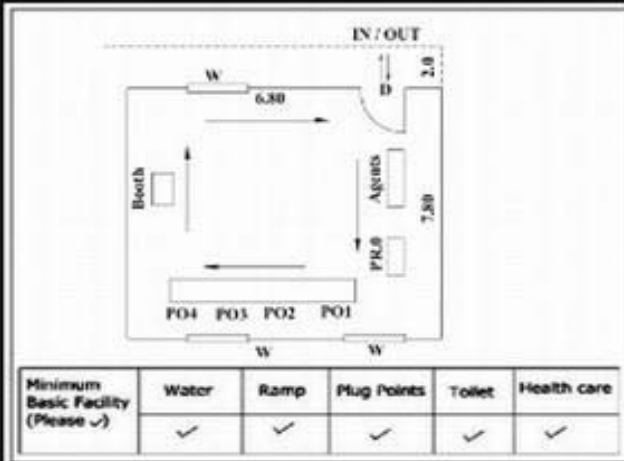

KRISHNAGIRI DISTRICT – கிருஷ்ணகிரி மாவட்டம்
53. Krishnagiri Assembly Constituency – கிருஷ்ணகிரி சட்டமன்ற தொகுதி
219 - Panchayat Union Middle School, Mittahalli - 635 112
219 - ஊராட்சி ஒன்றிய நடுநிலைப்பள்ளி, மிட்டஹள்ளி - 635 112

53-கிருஷ்ணகிரி சட்டமன்ற தொகுதி

வாக்காளர் பட்டியல் - 2017

பாகம் எண் 219

தொடர்ச்சி...

பிரிவு: 1-மிட்டஹள்ளி (வ.கி) மற்றும் (ஊ) மேல் மக்கான் வார்டு-1, பின்கோடு : 635112

1	AXL1207984 வாக்காளர் பெயர்: குருசாமி தந்தை பெயர்: லட்சுமணன் புதியபழைய வீட்டு எண்: 1/- வயது: 55 இனம்: ஆண்	2	AXL1208040 வாக்காளர் பெயர்: பாஸ்கரன் தந்தை பெயர்: நாகராஜ் புதியபழைய வீட்டு எண்: 1/1-319 வயது: 55 இனம்: பெண்	3	AXL1207885 வாக்காளர் பெயர்: கிருஷ்ணகுமார் தந்தை பெயர்: லோகநாதன் புதியபழைய வீட்டு எண்: 1/304B வயது: 50 இனம்: ஆண்
4	AXL1207844 வாக்காளர் பெயர்: சாரதா கணவர் பெயர்: கிருஷ்ணகுமார் புதியபழைய வீட்டு எண்: 1/34B வயது: 45 இனம்: பெண்	5	AXL1079888 வாக்காளர் பெயர்: கௌரிசங்கர் தந்தை பெயர்: ஆதவன் புதியபழைய வீட்டு எண்: 1/- வயது: 41 இனம்: ஆண்	6	AXL1207851 வாக்காளர் பெயர்: சந்திரா கணவர் பெயர்: கண்ணு புதியபழைய வீட்டு எண்: 1/53 வயது: 40 இனம்: பெண்
7	AXL1208032 வாக்காளர் பெயர்: பழனிமாமன் கணவர் பெயர்: பாஸ்கரன் புதியபழைய வீட்டு எண்: 1/1-319 வயது: 32 இனம்: பெண்	8	AXL1208024 வாக்காளர் பெயர்: காளியம்மாள் தந்தை பெயர்: கோவிந்தராஜ் புதியபழைய வீட்டு எண்: 1/18A வயது: 24 இனம்: பெண்	9	AXL1208016 வாக்காளர் பெயர்: வள்ளி தந்தை பெயர்: கோவிந்தராஜ் புதியபழைய வீட்டு எண்: 1/18A வயது: 22 இனம்: பெண்
10	AXL1208065 வாக்காளர் பெயர்: வினோத் குமார் தந்தை பெயர்: அறிவுழகன் புதியபழைய வீட்டு எண்: 1/147 வயது: 22 இனம்: ஆண்	11	AXL1208073 வாக்காளர் பெயர்: சபீர் தந்தை பெயர்: ஜயாஸ் பாஷா புதியபழைய வீட்டு எண்: 1/148 வயது: 22 இனம்: ஆண்	12	AXL1208081 வாக்காளர் பெயர்: அல்மாஸ் கணவர் பெயர்: மகவுப் பாஷா புதியபழைய வீட்டு எண்: 1/148-2 வயது: 22 இனம்: பெண்
13	AXL1207711 வாக்காளர் பெயர்: மகேஷ்வரி தந்தை பெயர்: வனராஜ் புதியபழைய வீட்டு எண்: 1/- வயது: 21 இனம்: பெண்	14	AXL1497577 வாக்காளர் பெயர்: ஜோதிமணி தந்தை பெயர்: ராமமூர்த்தி புதியபழைய வீட்டு எண்: 1/3-75 வயது: 20 இனம்: ஆண்	15	AXL1333236 வாக்காளர் பெயர்: அஜய் தந்தை பெயர்: துரைசாமி புதியபழைய வீட்டு எண்: 1/- வயது: 20 இனம்: ஆண்
16	BVN1863844 வாக்காளர் பெயர்: அஜிஸ் தந்தை பெயர்: ஷான்பாஷா புதியபழைய வீட்டு எண்: 1-62-1/NA வயது: 44 இனம்: ஆண்	17	BVN2211449 வாக்காளர் பெயர்: யாஷமின் கணவர் பெயர்: அஜிஸ் புதியபழைய வீட்டு எண்: 1-62-1/NA வயது: 39 இனம்: பெண்	18	BVN1866979 வாக்காளர் பெயர்: பாமீதா தாய் பெயர்: மாபுடி புதியபழைய வீட்டு எண்: 1-64/NA வயது: 32 இனம்: பெண்
19	BVN1866995 வாக்காளர் பெயர்: ஷாயின் கணவர் பெயர்: ரஹிம் புதியபழைய வீட்டு எண்: 1-64/NA வயது: 32 இனம்: பெண்	20	AXL0823070 வாக்காளர் பெயர்: ஆயிஷா மற்றவர் பெயர்: இலியாஷ்பாஷா புதியபழைய வீட்டு எண்: 1-64/NA வயது: 29 இனம்: பெண்	21	BVN2211340 வாக்காளர் பெயர்: பர்சுல்லா தந்தை பெயர்: மஜீத்சாயு புதியபழைய வீட்டு எண்: 1-65/NA வயது: 33 இனம்: ஆண்
22	AXL0671354 வாக்காளர் பெயர்: ஷமினா கணவர் பெயர்: பர்சுல்லா புதியபழைய வீட்டு எண்: 1-65/NA வயது: 32 இனம்: பெண்	23	BVN2211274 வாக்காளர் பெயர்: பசிலா தந்தை பெயர்: ஜப்பர்சாயு புதியபழைய வீட்டு எண்: 1-65/NA வயது: 30 இனம்: பெண்	24	BVN1865633 வாக்காளர் பெயர்: அப்துல்ஜலில் தந்தை பெயர்: கூடுசாயு புதியபழைய வீட்டு எண்: 1-70/NA வயது: 48 இனம்: ஆண்
25	BVN2211308 வாக்காளர் பெயர்: மொஹராஜ் கணவர் பெயர்: அப்துல்ஜலில் புதியபழைய வீட்டு எண்: 1-70/NA வயது: 38 இனம்: பெண்	26	BVN1865658 வாக்காளர் பெயர்: கூடுசாயு தந்தை பெயர்: மாசுமசாயு புதியபழைய வீட்டு எண்: 1-71/NA வயது: 82 இனம்: ஆண்	27	AXL0671370 வாக்காளர் பெயர்: ஜபீர்தாஜ் மற்றவர் பெயர்: கூடு சாயு புதியபழைய வீட்டு எண்: 1-71/NA வயது: 27 இனம்: ஆண்
28	BVN1863976 வாக்காளர் பெயர்: சாகுல்அமீத் தந்தை பெயர்: மெகபூப் புதியபழைய வீட்டு எண்: 1-78/NA வயது: 37 இனம்: ஆண்	29	BVN2212546 வாக்காளர் பெயர்: ஷர்மினா கணவர் பெயர்: அஸ்மத்துல்லா புதியபழைய வீட்டு எண்: 1-80/NA வயது: 29 இனம்: பெண்	30	BVN2212272 வாக்காளர் பெயர்: நாஜீரா கணவர் பெயர்: ரகமத்துல்லா புதியபழைய வீட்டு எண்: 1-82/NA வயது: 31 இனம்: பெண்