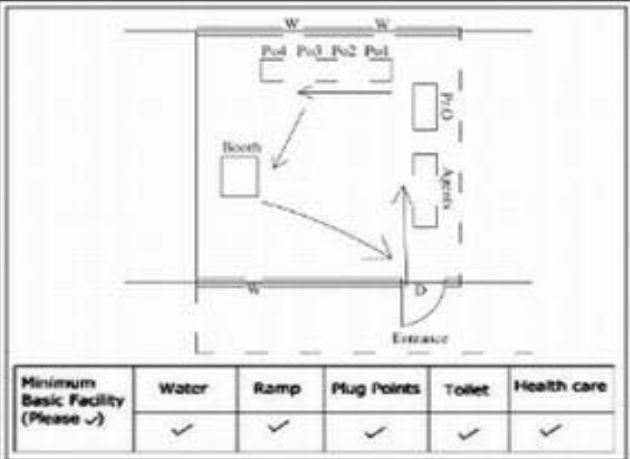

KRISHNAGIRI DISTRICT – கிருஷ்ணகிரி மாவட்டம்
53. Krishnagiri Assembly Constituency – கிருஷ்ணகிரி சட்டமன்ற தொகுதி
218 - Panchayat Union Middle School, Kurumpatti Mottur - 635 101
218 - ஊராட்சி ஒன்றிய நடுநிலைப்பள்ளி, குரும்பட்டி மோட்டூர் - 635 101

53-கிருஷ்ணகிரி சட்டமன்ற தொகுதி

வாக்காளர் பட்டியல் - 2017

பாகம் எண் 218

தொடர்ச்சி...

பிரிவு: 1-குண்டலப்பட்டி (வ.கி) மற்றும் (ஆ) சின்னகுட்டுர் வார்டு-4 , பின்கோடு : 635101

1	AXL1332774 வாக்காளர் பெயர்: ஊஞ்சலா கணவர் பெயர்: கோவிந்தன் புதியபழைய வீட்டு எண்: 1/1 வயது: 42 இனம்: பெண்	2	AXL1332725 வாக்காளர் பெயர்: ஜெயலட்சுமி கணவர் பெயர்: கனகராஜ் புதியபழைய வீட்டு எண்: 1/4-88 வயது: 30 இனம்: பெண்	3	AXL1332733 வாக்காளர் பெயர்: தமிழ் செல்வி கணவர் பெயர்: வினோத் குமார் புதியபழைய வீட்டு எண்: 1/1 வயது: 22 இனம்: பெண்
4	AXL1332782 வாக்காளர் பெயர்: சமதி கணவர் பெயர்: பவுளராஜ் புதியபழைய வீட்டு எண்: 1/1 வயது: 20 இனம்: பெண்	5	AXL1398106 வாக்காளர் பெயர்: ஜக்கிர் தந்தை பெயர்: மகாபூப் புதியபழைய வீட்டு எண்: 1/- வயது: 46 இனம்: ஆண்	6	AXL1398122 வாக்காளர் பெயர்: ஜீவினா கணவர் பெயர்: முகமதுகாசீம் புதியபழைய வீட்டு எண்: 1/- வயது: 46 இனம்: பெண்
7	AXL1557107 வாக்காளர் பெயர்: வனிதா கணவர் பெயர்: வீரபத்திரன் புதியபழைய வீட்டு எண்: 1/- வயது: 19 இனம்: பெண்	8	AXL1398197 வாக்காளர் பெயர்: சுகன்யா கணவர் பெயர்: சென்னப்பன் புதியபழைய வீட்டு எண்: 2-4/- வயது: 26 இனம்: பெண்	9	AXL1398072 வாக்காளர் பெயர்: ஜெயபுன்னிஷா கணவர் பெயர்: சையத்பாஷா புதியபழைய வீட்டு எண்: 2-252/- வயது: 52 இனம்: பெண்
10	AXL1398080 வாக்காளர் பெயர்: ராஜேஸ்வரி தந்தை பெயர்: கண்ணன் புதியபழைய வீட்டு எண்: 2-252/- வயது: 23 இனம்: பெண்	11	AXL1398148 வாக்காளர் பெயர்: ஜாவித் தந்தை பெயர்: அமீர்பாஷா புதியபழைய வீட்டு எண்: 2-279E/- வயது: 41 இனம்: ஆண்	12	AXL1398056 வாக்காளர் பெயர்: நாசீன் தந்தை பெயர்: ஜாவித் புதியபழைய வீட்டு எண்: 2-279E/- வயது: 29 இனம்: பெண்
13	AXL1398189 வாக்காளர் பெயர்: சாதிக்காஷா தந்தை பெயர்: அம்ஷாத் புதியபழைய வீட்டு எண்: 2-279E/- வயது: 26 இனம்: ஆண்	14	AXL1398163 வாக்காளர் பெயர்: சுல்தானா கணவர் பெயர்: சாதிக்காஷா புதியபழைய வீட்டு எண்: 2-279E/- வயது: 23 இனம்: பெண்	15	AXL1398213 வாக்காளர் பெயர்: சாதம்உசேன் தந்தை பெயர்: தவுள்தாஷா புதியபழைய வீட்டு எண்: 2-318/- வயது: 28 இனம்: ஆண்
16	AXL1398205 வாக்காளர் பெயர்: ரமேஷ் தந்தை பெயர்: மனோகரன் புதியபழைய வீட்டு எண்: 3-211A/- வயது: 39 இனம்: ஆண்	17	AXL1398130 வாக்காளர் பெயர்: பேபியாப் கணவர் பெயர்: பாபுராசு புதியபழைய வீட்டு எண்: 3-222/ வயது: 54 இனம்: பெண்	18	AXL1398171 வாக்காளர் பெயர்: திருப்பதி தந்தை பெயர்: நல்லத்தம்பி புதியபழைய வீட்டு எண்: 3-323A/- வயது: 41 இனம்: ஆண்
19	AXL1398064 வாக்காளர் பெயர்: ஈஸ்வரி கணவர் பெயர்: திருப்பதி புதியபழைய வீட்டு எண்: 3-323A/- வயது: 31 இனம்: பெண்	20	AXL1398015 வாக்காளர் பெயர்: சசிகலா கணவர் பெயர்: நாகராஜ் புதியபழைய வீட்டு எண்: 4-40A/- வயது: 32 இனம்: பெண்	21	AXL1398049 வாக்காளர் பெயர்: செந்தில்குமாா தந்தை பெயர்: வெங்கட்டசாமி புதியபழைய வீட்டு எண்: 4-66/- வயது: 40 இனம்: ஆண்
22	AXL1332741 வாக்காளர் பெயர்: கனகராஜ் தந்தை பெயர்: வெங்கட்டன் புதியபழைய வீட்டு எண்: 4-88/1 வயது: 47 இனம்: ஆண்	23	AXL1397959 வாக்காளர் பெயர்: பிரேமலதா தந்தை பெயர்: குப்புசாமி புதியபழைய வீட்டு எண்: 4-117/- வயது: 21 இனம்: பெண்	24	AXL1207398 வாக்காளர் பெயர்: சிவரஞ்சினி தந்தை பெயர்: தனபால் புதியபழைய வீட்டு எண்: 4-145/- வயது: 24 இனம்: பெண்
25	AXL1557115 வாக்காளர் பெயர்: குமார் தந்தை பெயர்: சேட்டு புதியபழைய வீட்டு எண்: 4-182/- வயது: 19 இனம்: ஆண்	26	AXL1397876 வாக்காளர் பெயர்: சந்திரா கணவர் பெயர்: கருசி புதியபழைய வீட்டு எண்: 4-188/- வயது: 46 இனம்: பெண்	27	AXL1397975 வாக்காளர் பெயர்: அஜீத்குமார் தந்தை பெயர்: சின்னபையன் புதியபழைய வீட்டு எண்: 4-202/ வயது: 21 இனம்: ஆண்
28	AXL1207422 வாக்காளர் பெயர்: ஜெயராமன் தாய் பெயர்: மாரி புதியபழைய வீட்டு எண்: 4-280/- வயது: 30 இனம்: ஆண்	29	AXL1557073 வாக்காளர் பெயர்: மாதேஷ்வரன் தந்தை பெயர்: பழனி புதியபழைய வீட்டு எண்: 4-280/- வயது: 44 இனம்: ஆண்	30	AXL1398031 வாக்காளர் பெயர்: ரத்தினவேல் தந்தை பெயர்: சாமுடி புதியபழைய வீட்டு எண்: 4-309/- வயது: 36 இனம்: ஆண்