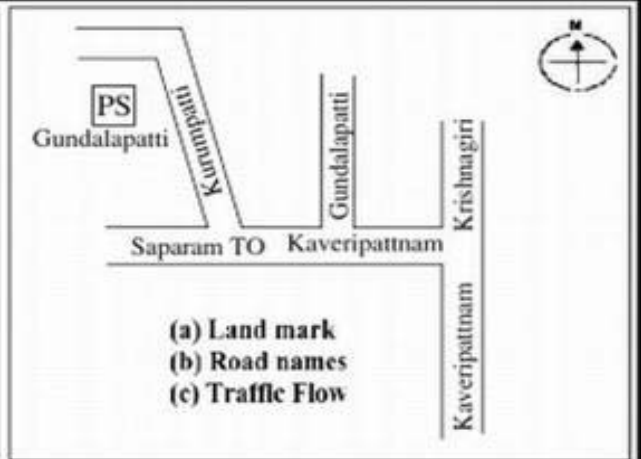

KRISHNAGIRI DISTRICT – கிருஷ்ணகிரி மாவட்டம்
53. Krishnagiri Assembly Constituency – கிருஷ்ணகிரி சட்டமன்ற தொகுதி
218 - Panchayat Union Middle School, Kurumpatti Mottur - 635 101
218 - ஊராட்சி ஒன்றிய நடுநிலைப்பள்ளி, குரும்பட்டி மோட்டூர் - 635 101

53-கிருஷ்ணகிரி சட்டமன்ற தொகுதி

வாக்காளர் பட்டியல் - 2017

பாகம் எண் 218

தொடர்ச்சி...

பிரிவு: 1-குண்டலப்பட்டி (வ.கி) மற்றும் (ஆ) சின்னகுட்டுர் வார்டு-4 , பின்கோடு : 635101

1	AXL1332774 வாக்காளர் பெயர்: ஊஞ்சலா கணவர் பெயர்: கோவிந்தன் புதியபழைய வீட்டு எண்: 1/1 வயது: 42 இனம்: பெண்	2	AXL1332725 வாக்காளர் பெயர்: ஜெயலட்சுமி கணவர் பெயர்: கனகராஜ் புதியபழைய வீட்டு எண்: 1/4-88 வயது: 30 இனம்: பெண்	3	AXL1332733 வாக்காளர் பெயர்: தமிழ் செல்வி கணவர் பெயர்: வினோத் குமார் புதியபழைய வீட்டு எண்: 1/1 வயது: 22 இனம்: பெண்
4	AXL1332782 வாக்காளர் பெயர்: சமதி கணவர் பெயர்: பவுளராஜ் புதியபழைய வீட்டு எண்: 1/1 வயது: 20 இனம்: பெண்	5	AXL1398106 வாக்காளர் பெயர்: ஜக்கிர் தந்தை பெயர்: மகாபூப் புதியபழைய வீட்டு எண்: 1/- வயது: 46 இனம்: ஆண்	6	AXL1398122 வாக்காளர் பெயர்: ஜீவினா கணவர் பெயர்: முகமதுகாசீம் புதியபழைய வீட்டு எண்: 1/- வயது: 46 இனம்: பெண்
7	AXL1557107 வாக்காளர் பெயர்: வனிதா கணவர் பெயர்: வீரபத்திரன் புதியபழைய வீட்டு எண்: 1/- வயது: 19 இனம்: பெண்	8	AXL1398197 வாக்காளர் பெயர்: சுகன்யா கணவர் பெயர்: சென்னப்பன் புதியபழைய வீட்டு எண்: 2-4/- வயது: 26 இனம்: பெண்	9	AXL1398072 வாக்காளர் பெயர்: ஜெயபுன்னிஷா கணவர் பெயர்: சையத்பாஷா புதியபழைய வீட்டு எண்: 2-252/- வயது: 52 இனம்: பெண்
10	AXL1398080 வாக்காளர் பெயர்: ராஜேஸ்வரி தந்தை பெயர்: கண்ணன் புதியபழைய வீட்டு எண்: 2-252/- வயது: 23 இனம்: பெண்	11	AXL1398148 வாக்காளர் பெயர்: ஜாவித் தந்தை பெயர்: அமீர்பாஷா புதியபழைய வீட்டு எண்: 2-279E/- வயது: 41 இனம்: ஆண்	12	AXL1398056 வாக்காளர் பெயர்: நாசீன் தந்தை பெயர்: ஜாவித் புதியபழைய வீட்டு எண்: 2-279E/- வயது: 29 இனம்: பெண்
13	AXL1398189 வாக்காளர் பெயர்: சாதிக்காஷா தந்தை பெயர்: அம்ஷாத் புதியபழைய வீட்டு எண்: 2-279E/- வயது: 26 இனம்: ஆண்	14	AXL1398163 வாக்காளர் பெயர்: சுல்தானா கணவர் பெயர்: சாதிக்காஷா புதியபழைய வீட்டு எண்: 2-279E/- வயது: 23 இனம்: பெண்	15	AXL1398213 வாக்காளர் பெயர்: சாதம்உசேன் தந்தை பெயர்: தவுள்தாஷா புதியபழைய வீட்டு எண்: 2-318/- வயது: 28 இனம்: ஆண்
16	AXL1398205 வாக்காளர் பெயர்: ரமேஷ் தந்தை பெயர்: மனோகரன் புதியபழைய வீட்டு எண்: 3-211A/- வயது: 39 இனம்: ஆண்	17	AXL1398130 வாக்காளர் பெயர்: பேபியாப் கணவர் பெயர்: பாபுராசு புதியபழைய வீட்டு எண்: 3-222/ வயது: 54 இனம்: பெண்	18	AXL1398171 வாக்காளர் பெயர்: திருப்பதி தந்தை பெயர்: நல்லத்தம்பி புதியபழைய வீட்டு எண்: 3-323A/- வயது: 41 இனம்: ஆண்
19	AXL1398064 வாக்காளர் பெயர்: ஈஸ்வரி கணவர் பெயர்: திருப்பதி புதியபழைய வீட்டு எண்: 3-323A/- வயது: 31 இனம்: பெண்	20	AXL1398015 வாக்காளர் பெயர்: சசிகலா கணவர் பெயர்: நாகராஜ் புதியபழைய வீட்டு எண்: 4-40A/- வயது: 32 இனம்: பெண்	21	AXL1398049 வாக்காளர் பெயர்: செந்தில்குமாா தந்தை பெயர்: வெங்கட்டசாமி புதியபழைய வீட்டு எண்: 4-66/- வயது: 40 இனம்: ஆண்
22	AXL1332741 வாக்காளர் பெயர்: கனகராஜ் தந்தை பெயர்: வெங்கட்டன் புதியபழைய வீட்டு எண்: 4-88/1 வயது: 47 இனம்: ஆண்	23	AXL1397959 வாக்காளர் பெயர்: பிரேமலதா தந்தை பெயர்: குப்புசாமி புதியபழைய வீட்டு எண்: 4-117/- வயது: 21 இனம்: பெண்	24	AXL1207398 வாக்காளர் பெயர்: சிவரஞ்சினி தந்தை பெயர்: தனபால் புதியபழைய வீட்டு எண்: 4-145/- வயது: 24 இனம்: பெண்
25	AXL1557115 வாக்காளர் பெயர்: குமார் தந்தை பெயர்: சேட்டு புதியபழைய வீட்டு எண்: 4-182/- வயது: 19 இனம்: ஆண்	26	AXL1397876 வாக்காளர் பெயர்: சந்திரா கணவர் பெயர்: கருசி புதியபழைய வீட்டு எண்: 4-188/- வயது: 46 இனம்: பெண்	27	AXL1397975 வாக்காளர் பெயர்: அஜீத்குமார் தந்தை பெயர்: சின்னபையன் புதியபழைய வீட்டு எண்: 4-202/ வயது: 21 இனம்: ஆண்
28	AXL1207422 வாக்காளர் பெயர்: ஜெயராமன் தாய் பெயர்: மாரி புதியபழைய வீட்டு எண்: 4-280/- வயது: 30 இனம்: ஆண்	29	AXL1557073 வாக்காளர் பெயர்: மாதேஷ்வரன் தந்தை பெயர்: பழனி புதியபழைய வீட்டு எண்: 4-280/- வயது: 44 இனம்: ஆண்	30	AXL1398031 வாக்காளர் பெயர்: ரத்தினவேல் தந்தை பெயர்: சாமுடி புதியபழைய வீட்டு எண்: 4-309/- வயது: 36 இனம்: ஆண்