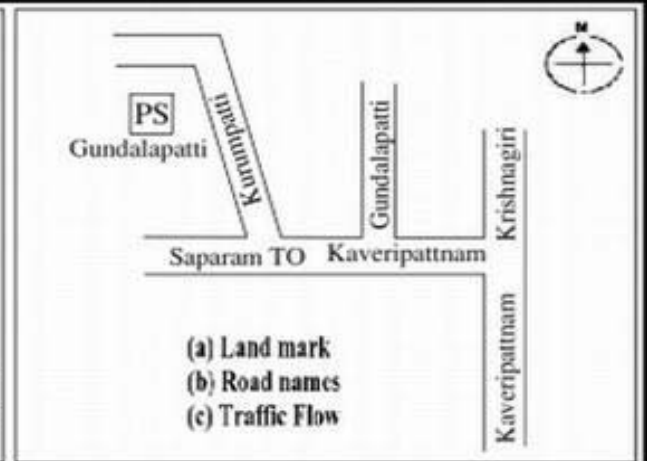

KRISHNAGIRI DISTRICT – கிருஷ்ணகிரி மாவட்டம்

53. Krishnagiri Assembly Constituency – கிருஷ்ணகிரி சட்டமன்ற தொகுதி

217 - Panchayat Union Middle School, Kurumpatti Mottur - 635 101

217 - ஊராட்சி ஒன்றிய நடுநிலைப்பள்ளி, குரும்பட்டி மேட்டூர் - 635 101

53-கிருஷ்ணகிரி சட்டமன்ற தொகுதி

வாக்காளர் பட்டியல் - 2017

பாகம் எண் 217

தொடர்ச்சி...

பிரிவு: 1-குண்டலப்பட்டி (வ.கி) மற்றும் (ஊ) மம்முகான் கொட்டாய் வார்டு-4 , பின்கோடு : 635101