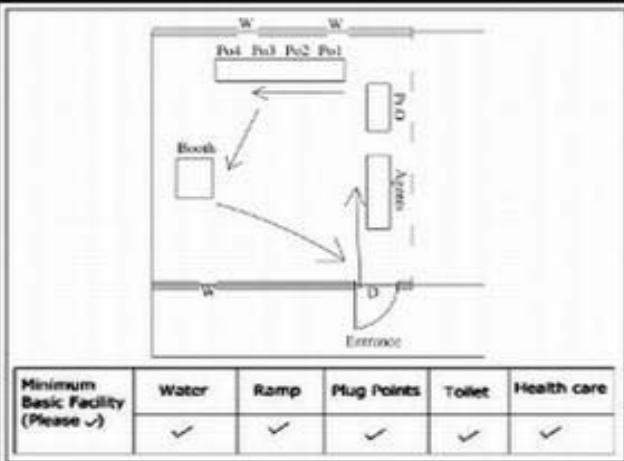

KRISHNAGIRI DISTRICT – கிருஷ்ணகிரி மாவட்டம்

53. Krishnagiri Assembly Constituency – கிருஷ்ணகிரி சட்டமன்ற தொகுதி

217 - Panchayat Union Middle School, Kurumpatti Mottur - 635 101

217 - ஊராட்சி ஒன்றிய நடுநிலைப்பள்ளி, குரும்பட்டி மேட்டூர் - 635 101

53-கிருஷ்ணகிரி சட்டமன்ற தொகுதி

வாக்காளர் பட்டியல் - 2017

பாகம் எண் 217

தொடர்ச்சி...

பிரிவு: 1-குண்டலப்பட்டி (வ.கி) மற்றும் (ஊ) மம்முகான் கொட்டாய் வார்டு-4 , பின்கோடு : 635101