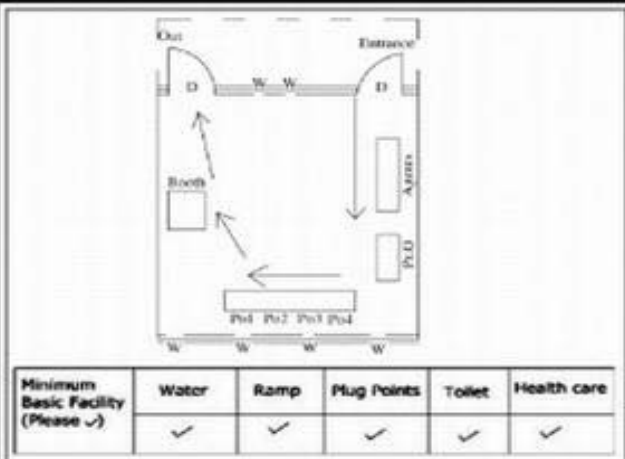

KRISHNAGIRI DISTRICT – கிருஷ்ணகிரி மாவட்டம்

53. Krishnagiri Assembly Constituency – கிருஷ்ணகிரி சட்டமன்ற தொகுதி

216 - Panchayat Union Primary School, Kurumpatti - 635 101

216 - காரமட்சி ஒன்றிய துவக்கப்பள்ளி, குரும்பட்டி - 635 101

53-கிருஷ்ணகிரி சட்டமன்ற தொகுதி

வாக்காளர் பட்டியல் - 2017

பாகம் எண் 216

தொடர்ச்சி...

பிரிவு: 1-குண்டலப்பட்டி (வ.கி) மற்றும் (ஊ) குரும்பட்டி கொட்டாய் வார்டு-3, பின்கோடு : 635101

1	AXL1556638 வாக்காளர் பெயர்: கார்த்திக் தந்தை பெயர்: முனியாப்பான் புதியபழைய வீட்டு எண்: 1/NA வயது: 27 இனம்: ஆண்	2	AXL1556661 வாக்காளர் பெயர்: அருணா கணவர் பெயர்: ராம்குமார் புதியபழைய வீட்டு எண்: 1/NA வயது: 24 இனம்: பெண்	3	AXL1556679 வாக்காளர் பெயர்: ஜோதி கணவர் பெயர்: ராஜேஷ் புதியபழைய வீட்டு எண்: 1/NA வயது: 23 இனம்: பெண்
4	AXL1556778 வாக்காளர் பெயர்: இராதா கணவர் பெயர்: தருமன் புதியபழைய வீட்டு எண்: 1/- வயது: 25 இனம்: பெண்	5	AXL1556752 வாக்காளர் பெயர்: காவேரி கணவர் பெயர்: பலராமன் புதியபழைய வீட்டு எண்: 1/- வயது: 23 இனம்: பெண்	6	AXL1397645 வாக்காளர் பெயர்: ஜான்சிராணி கணவர் பெயர்: குமாா் புதியபழைய வீட்டு எண்: 1/159 வயது: 35 இனம்: பெண்
7	AXL1397694 வாக்காளர் பெயர்: சக்திவேல் தந்தை பெயர்: வீரன் புதியபழைய வீட்டு எண்: 1/- வயது: 23 இனம்: ஆண்	8	AXL1331925 வாக்காளர் பெயர்: முனியப்பன் தந்தை பெயர்: செல்வம் புதியபழைய வீட்டு எண்: 1/ வயது: 20 இனம்: ஆண்	9	AXL0875476 வாக்காளர் பெயர்: விஜயன் தந்தை பெயர்: சின்னசாமி புதியபழைய வீட்டு எண்: 1/- வயது: 40 இனம்: ஆண்
10	AXL0875500 வாக்காளர் பெயர்: காவேரி கணவர் பெயர்: திம்மராயன் புதியபழைய வீட்டு எண்: 1/14 வயது: 35 இனம்: பெண்	11	AXL0822692 வாக்காளர் பெயர்: உதயகுமார் தந்தை பெயர்: சாமுடி புதியபழைய வீட்டு எண்: 1/- வயது: 28 இனம்: ஆண்	12	AXL0875443 வாக்காளர் பெயர்: பெரியசாமி தந்தை பெயர்: பாஞ்சாலை புதியபழைய வீட்டு எண்: 1/- வயது: 25 இனம்: ஆண்
13	AXL1467299 வாக்காளர் பெயர்: முனியப்பன் தந்தை பெயர்: ராஜா புதியபழைய வீட்டு எண்: 1/3-44A வயது: 25 இனம்: ஆண்	14	AXL1467273 வாக்காளர் பெயர்: அம்சவேணி கணவர் பெயர்: ராஜன் புதியபழைய வீட்டு எண்: 1/134 வயது: 23 இனம்: பெண்	15	AXL1467349 வாக்காளர் பெயர்: அஜீத்குமார் தந்தை பெயர்: மாதா புதியபழைய வீட்டு எண்: 1/3-197 வயது: 21 இனம்: ஆண்
16	AXL1467315 வாக்காளர் பெயர்: கவாஸ்கர் தந்தை பெயர்: செல்வராஜ் புதியபழைய வீட்டு எண்: 1/68 வயது: 21 இனம்: ஆண்	17	AXL1467265 வாக்காளர் பெயர்: சூர்யபிரகாஷ் தந்தை பெயர்: சின்னப்பிள்ளை புதியபழைய வீட்டு எண்: 1/- வயது: 20 இனம்: ஆண்	18	AXL1467257 வாக்காளர் பெயர்: தினகரன் தந்தை பெயர்: படவாட்டான் புதியபழைய வீட்டு எண்: 1/46 வயது: 20 இனம்: ஆண்
19	AXL0875450 வாக்காளர் பெயர்: சரஸ்வதி கணவர் பெயர்: மெய்யப்பன்சந்தோஷ் புதியபழைய வீட்டு எண்: 1/- வயது: 25 இனம்: பெண்	20	AXL0875468 வாக்காளர் பெயர்: பிரபு தந்தை பெயர்: முருகன் புதியபழைய வீட்டு எண்: 1/- வயது: 24 இனம்: ஆண்	21	AXL1078328 வாக்காளர் பெயர்: சீதா கணவர் பெயர்: முரளி புதியபழைய வீட்டு எண்: 1/- வயது: 24 இனம்: பெண்
22	AXL1467307 வாக்காளர் பெயர்: கலா கணவர் பெயர்: கைலாசம் புதியபழைய வீட்டு எண்: 1/- வயது: 27 இனம்: பெண்	23	BVN2563336 வாக்காளர் பெயர்: அலுமேலு கணவர் பெயர்: கோவிந்தராஜ் புதியபழைய வீட்டு எண்: 1/3-52 வயது: 42 இனம்: பெண்	24	AXL1497429 வாக்காளர் பெயர்: கோவிந்தராஜ் தந்தை பெயர்: வெங்கடேசன் புதியபழைய வீட்டு எண்: 1/3-94 வயது: 20 இனம்: ஆண்
25	AXL1497437 வாக்காளர் பெயர்: விஜயலட்சுமி கணவர் பெயர்: அருண்பிரகாஷ் புதியபழைய வீட்டு எண்: 1/18 வயது: 26 இனம்: பெண்	26	AXL1206671 வாக்காளர் பெயர்: அருண்குமார் தந்தை பெயர்: நாராயணன் புதியபழைய வீட்டு எண்: 1/98 வயது: 22 இனம்: ஆண்	27	AXL1331982 வாக்காளர் பெயர்: வேடியப்பன் தந்தை பெயர்: சின்னசாமி புதியபழைய வீட்டு எண்: 1/1 வயது: 44 இனம்: ஆண்
28	AXL1332105 வாக்காளர் பெயர்: பெரியசாமி தந்தை பெயர்: கோவிந்தசாமி புதியபழைய வீட்டு எண்: 1/- வயது: 29 இனம்: ஆண்	29	AXL1332147 வாக்காளர் பெயர்: கணேசன் தந்தை பெயர்: கலைவாணன் புதியபழைய வீட்டு எண்: 1/- வயது: 27 இனம்: ஆண்	30	AXL1332055 வாக்காளர் பெயர்: பட்டு கணவர் பெயர்: லட்சுமணன் புதியபழைய வீட்டு எண்: 1/- வயது: 24 இனம்: பெண்