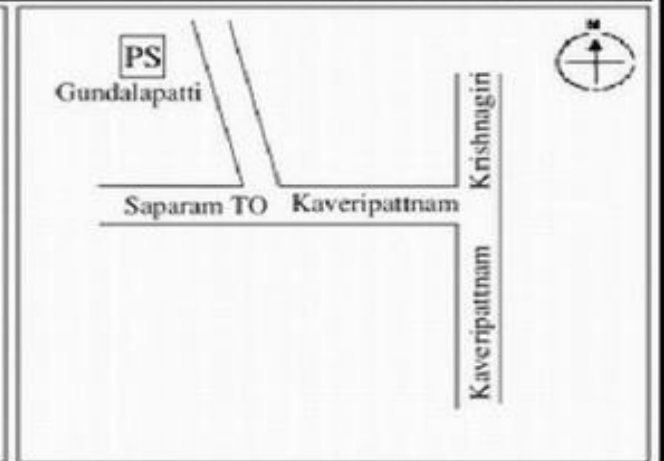

KRISHNAGIRI DISTRICT – கிருஷ்ணகிரி மாவட்டம்;
053 – KRISHNAGIRI ASSEMBLY CONSTITUENCY – 053-கிருஷ்ணகிரி சட்டமன்ற தொகுதி
215 - Govt. High School, Gundalapatti – 635 101
215 - அரசு உயர் நிலைப்பள்ளி, குண்டலப்பட்டி 635 101

Minimum Basic Facility (Please ✓)	Water	Ramp	Plug Points	Toilet	Health care
	✓	✓	✓	✓	✓