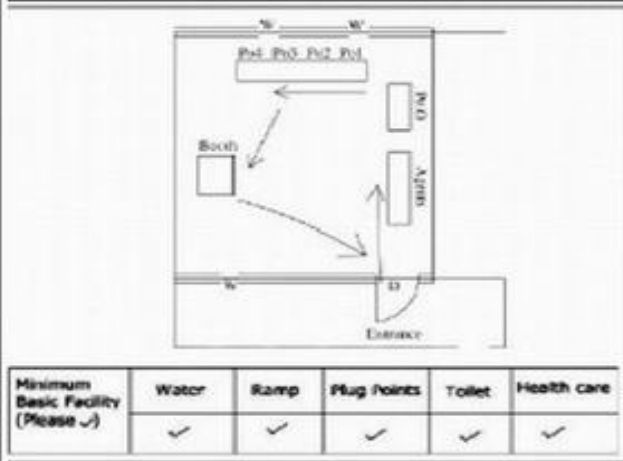

KRISHNAGIRI DISTRICT – கிருஷ்ணகிரி மாவட்டம்;
053 – KRISHNAGIRI ASSEMBLY CONSTITUENCY – 053-கிருஷ்ணகிரி சட்டமன்ற தொகுதி
215 - Govt. High School, Gundalapatti – 635 101
215 - அரசு உயர் நிலைப்பள்ளி, குண்டலப்பட்டி 635 101

Minimum Basic Facility (Please ✓)	Water	Ramp	Plug Points	Toilet	Health care
	✓	✓	✓	✓	✓