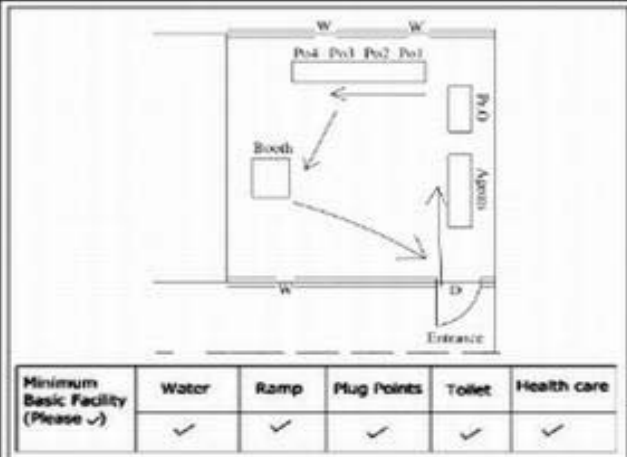

KRISHNAGIRI DISTRICT - கிருஷ்ணகிரி மாவட்டம்

53. Krishnagiri Assembly Constituency - கிருஷ்ணகிரி சட்டமன்ற தொகுதி

214 - Panchayat Union Primary School, Gundalapatti - 635 101

214 - ஊராட்சி ஒன்றிய துவக்கப்பள்ளி, குண்டலப்பட்டி - 635 101

53-கிருஷ்ணகிரி சட்டமன்ற தொகுதி

வாக்காளர் பட்டியல் - 2017

பாகம் எண் 214

தொடர்ச்சி...

பிரிவு: 1-குண்டலப்பட்டி (வ.கி) மற்றும் (ஊ) குந்தாணி பாறை வார்டு-2 , பின்கோடு : 635101