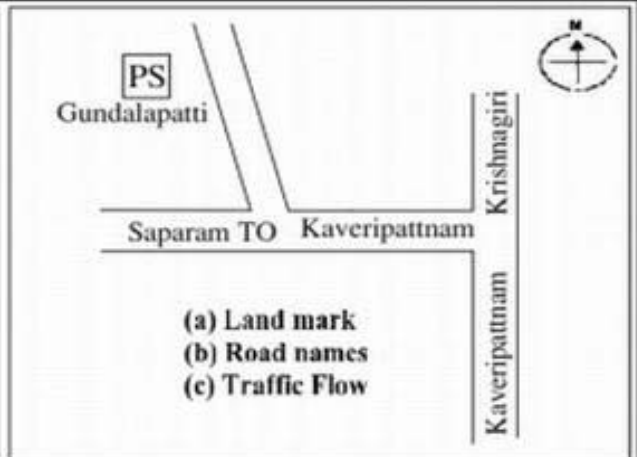

KRISHNAGIRI DISTRICT - கிருஷ்ணகிரி மாவட்டம்

53. Krishnagiri Assembly Constituency - கிருஷ்ணகிரி சட்டமன்ற தொகுதி

214 - Panchayat Union Primary School, Gundalapatti - 635 101

214 - ஊராட்சி ஒன்றிய துவக்கப்பள்ளி, குண்டலப்பட்டி - 635 101

53-கிருஷ்ணகிரி சட்டமன்ற தொகுதி

வாக்காளர் பட்டியல் - 2017

பாகம் எண் 214

தொடர்ச்சி...

பிரிவு: 1-குண்டலப்பட்டி (வ.கி) மற்றும் (ஊ) குந்தாணி பாறை வார்டு-2 , பின்கோடு : 635101