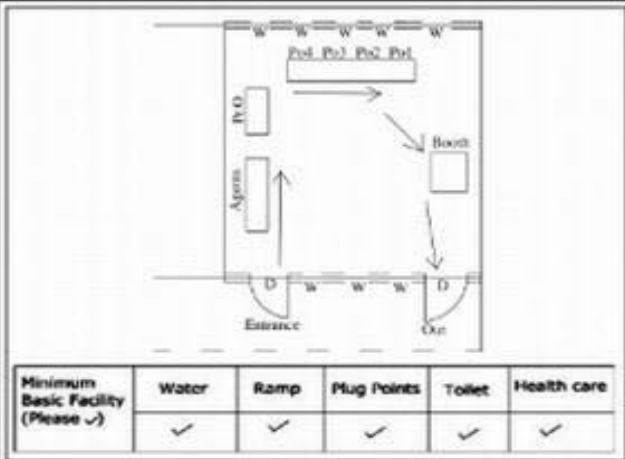

KRISHNAGIRI DISTRICT - கிருஷ்ணகிரி மாவட்டம்
53. Krishnagiri Assembly Constituency - கிருஷ்ணகிரி சட்டமன்ற தொகுதி
213 - Panchayat Union Primary School, Gundalapatti - 635 101
213 - ஊராட்சி ஒன்றிய துவக்கப்பள்ளி, குண்டலப்பட்டி - 635 101

53-கிருஷ்ணகிரி சட்டமன்ற தொகுதி

வாக்காளர் பட்டியல் - 2018

பாகம் எண் 213

தொடர்ச்சி...

பிரிவு: 1-குண்டலப்பட்டி (வ.கி) மற்றும் (ஊ) குண்டலப்பட்டி வார்டு-2, பின்கோடு : 635101

1	AXL1076843 வாக்காளர் பெயர்: கனகா கணவர் பெயர்: சின்னசாமி புதியபழைய வீட்டு எண்: 1/- வயது: 70 இனம்: பெண்	2	AXL1330810 வாக்காளர் பெயர்: குமுதா கணவர் பெயர்: சுந்தரேசன் புதியபழைய வீட்டு எண்: 1/- வயது: 58 இனம்: பெண்	3	AXL1497247 வாக்காளர் பெயர்: ரமணி கணவர் பெயர்: முரளி புதியபழைய வீட்டு எண்: 1/2-80 வயது: 51 இனம்: பெண்
4	AXL1497189 வாக்காளர் பெயர்: லட்சுமணன் தந்தை பெயர்: ராகவன் புதியபழைய வீட்டு எண்: 1/- வயது: 48 இனம்: ஆண்	5	AXL1330927 வாக்காளர் பெயர்: லதா கணவர் பெயர்: ரவி புதியபழைய வீட்டு எண்: 1/- வயது: 43 இனம்: பெண்	6	AXL1077106 வாக்காளர் பெயர்: பழனி தந்தை பெயர்: கண்ணன் புதியபழைய வீட்டு எண்: 1/NA வயது: 42 இனம்: ஆண்
7	AXL1076900 வாக்காளர் பெயர்: கணபதி தந்தை பெயர்: சின்னசாமி புதியபழைய வீட்டு எண்: 1/NA வயது: 36 இனம்: ஆண்	8	AXL1497288 வாக்காளர் பெயர்: குமார் தந்தை பெயர்: ராஜா புதியபழைய வீட்டு எண்: 1/2-66 வயது: 36 இனம்: ஆண்	9	AXL1076892 வாக்காளர் பெயர்: கலைவாணி கணவர் பெயர்: கணபதி புதியபழைய வீட்டு எண்: 1/- வயது: 30 இனம்: பெண்
10	AXL1397348 வாக்காளர் பெயர்: பழனி தந்தை பெயர்: கிருஷ்ணன் புதியபழைய வீட்டு எண்: 1/- வயது: 28 இனம்: ஆண்	11	AXL1466515 வாக்காளர் பெயர்: கௌரி கணவர் பெயர்: பவுன்ராஜ் புதியபழைய வீட்டு எண்: 1/na வயது: 27 இனம்: பெண்	12	AXL1397314 வாக்காளர் பெயர்: பரிமளா கணவர் பெயர்: முரளி புதியபழைய வீட்டு எண்: 1/- வயது: 25 இனம்: பெண்
13	AXL1076660 வாக்காளர் பெயர்: ஜெயபிரகாஷ் தந்தை பெயர்: மகாலிங்கம் புதியபழைய வீட்டு எண்: 1/71-59 வயது: 25 இனம்: ஆண்	14	AXL1497254 வாக்காளர் பெயர்: ரமேஷ் தந்தை பெயர்: இலட்சுமணன் புதியபழைய வீட்டு எண்: 1/2-66 வயது: 25 இனம்: ஆண்	15	AXL1330786 வாக்காளர் பெயர்: சத்தியா தந்தை பெயர்: ஆனந்தராஜ் புதியபழைய வீட்டு எண்: 1/- வயது: 24 இனம்: பெண்
16	AXL1667138 வாக்காளர் பெயர்: அருணா கணவர் பெயர்: காமராஜ் புதியபழைய வீட்டு எண்: 1/- வயது: 24 இனம்: பெண்	17	AXL1497213 வாக்காளர் பெயர்: கிருஷ்ணவேணி கணவர் பெயர்: சிவகுமார் புதியபழைய வீட்டு எண்: 1/94-2 வயது: 23 இனம்: பெண்	18	AXL1497262 வாக்காளர் பெயர்: செளந்தர்யா கணவர் பெயர்: கிருஷ்ணமூர்த்தி புதியபழைய வீட்டு எண்: 1/165 வயது: 22 இனம்: பெண்
19	AXL1330950 வாக்காளர் பெயர்: அம்மு தாய் பெயர்: சரோஜா புதியபழைய வீட்டு எண்: 1/71-59 வயது: 21 இனம்: பெண்	20	AXL1497197 வாக்காளர் பெயர்: அஸ்வினி கணவர் பெயர்: தமிழ்செல்வன் புதியபழைய வீட்டு எண்: 1/80 வயது: 21 இனம்: பெண்	21	AXL1397470 வாக்காளர் பெயர்: இராஜகுமார் தந்தை பெயர்: முரளி புதியபழைய வீட்டு எண்: 1/- வயது: 21 இனம்: ஆண்
22	AXL1556141 வாக்காளர் பெயர்: செளந்தர் தந்தை பெயர்: சரவணன் புதியபழைய வீட்டு எண்: 1/- வயது: 20 இனம்: ஆண்	23	AXL1667278 வாக்காளர் பெயர்: வைசாலி தந்தை பெயர்: பாண்டியன் புதியபழைய வீட்டு எண்: 1/- வயது: 19 இனம்: பெண்	24	AXL1667286 வாக்காளர் பெயர்: பூமணி தந்தை பெயர்: சின்னசாமி புதியபழைய வீட்டு எண்: 1/2-157-A வயது: 19 இனம்: ஆண்
25	AXL1667294 வாக்காளர் பெயர்: கிருபானந்தன் தந்தை பெயர்: முருகன் புதியபழைய வீட்டு எண்: 1/2-52 வயது: 19 இனம்: ஆண்	26	AXL1667302 வாக்காளர் பெயர்: அர்ச்சுனா கணவர் பெயர்: மணிவேல் புதியபழைய வீட்டு எண்: 1/116 வயது: 19 இனம்: பெண்	27	BVN1315605 வாக்காளர் பெயர்: கண்ணதாசன் தந்தை பெயர்: முருகன் புதியபழைய வீட்டு எண்: 1-2-8/2-21 வயது: 36 இனம்: ஆண்
28	AXL1704006 வாக்காளர் பெயர்: கார்த்திகை தந்தை பெயர்: திம்மராஜ் புதியபழைய வீட்டு எண்: 1-17/- வயது: 19 இனம்: பெண்	29	AXL1667062 வாக்காளர் பெயர்: விவிதா தந்தை பெயர்: ரமணன் புதியபழைய வீட்டு எண்: 1-55/- வயது: 20 இனம்: பெண்	30	AXL1330729 வாக்காளர் பெயர்: சின்னசாமி தந்தை பெயர்: சின்னராஜ் புதியபழைய வீட்டு எண்: 1-111/2-1 வயது: 28 இனம்: ஆண்