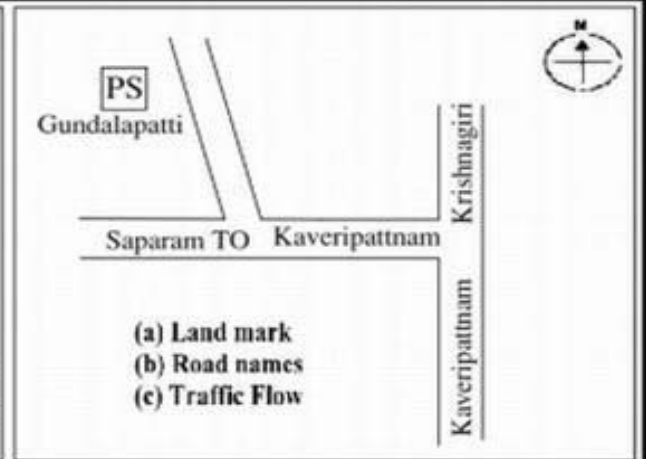

KRISHNAGIRI DISTRICT - கிருஷ்ணகிரி மாவட்டம்
53. Krishnagiri Assembly Constituency - கிருஷ்ணகிரி சட்டமன்ற தொகுதி
213 - Panchayat Union Primary School, Gundalapatti - 635 101
213 - ஊராட்சி ஒன்றிய துவக்கப்பள்ளி, குண்டலப்பட்டி - 635 101

53-கிருஷ்ணகிரி சட்டமன்ற தொகுதி

வாக்காளர் பட்டியல் - 2018

பாகம் எண் 213

தொடர்ச்சி...

பிரிவு: 1-குண்டலப்பட்டி (வ.கி) மற்றும் (ஊ) குண்டலப்பட்டி வார்டு-2, பின்கோடு : 635101

1	AXL1076843 வாக்காளர் பெயர்: கனகா கணவர் பெயர்: சின்னசாமி புதியபழைய வீட்டு எண்: 1/- வயது: 70 இனம்: பெண்	2	AXL1330810 வாக்காளர் பெயர்: குமுதா கணவர் பெயர்: சுந்தரேசன் புதியபழைய வீட்டு எண்: 1/- வயது: 58 இனம்: பெண்	3	AXL1497247 வாக்காளர் பெயர்: ரமணி கணவர் பெயர்: முரளி புதியபழைய வீட்டு எண்: 1/2-80 வயது: 51 இனம்: பெண்
4	AXL1497189 வாக்காளர் பெயர்: லட்சுமணன் தந்தை பெயர்: ராகவன் புதியபழைய வீட்டு எண்: 1/- வயது: 48 இனம்: ஆண்	5	AXL1330927 வாக்காளர் பெயர்: லதா கணவர் பெயர்: ரவி புதியபழைய வீட்டு எண்: 1/- வயது: 43 இனம்: பெண்	6	AXL1077106 வாக்காளர் பெயர்: பழனி தந்தை பெயர்: கண்ணன் புதியபழைய வீட்டு எண்: 1/NA வயது: 42 இனம்: ஆண்
7	AXL1076900 வாக்காளர் பெயர்: கணபதி தந்தை பெயர்: சின்னசாமி புதியபழைய வீட்டு எண்: 1/NA வயது: 36 இனம்: ஆண்	8	AXL1497288 வாக்காளர் பெயர்: குமார் தந்தை பெயர்: ராஜா புதியபழைய வீட்டு எண்: 1/2-66 வயது: 36 இனம்: ஆண்	9	AXL1076892 வாக்காளர் பெயர்: கலைவாணி கணவர் பெயர்: கணபதி புதியபழைய வீட்டு எண்: 1/- வயது: 30 இனம்: பெண்
10	AXL1397348 வாக்காளர் பெயர்: பழனி தந்தை பெயர்: கிருஷ்ணன் புதியபழைய வீட்டு எண்: 1/- வயது: 28 இனம்: ஆண்	11	AXL1466515 வாக்காளர் பெயர்: கௌரி கணவர் பெயர்: பவுன்ராஜ் புதியபழைய வீட்டு எண்: 1/na வயது: 27 இனம்: பெண்	12	AXL1397314 வாக்காளர் பெயர்: பரிமளா கணவர் பெயர்: முரளி புதியபழைய வீட்டு எண்: 1/- வயது: 25 இனம்: பெண்
13	AXL1076660 வாக்காளர் பெயர்: ஜெயபிரகாஷ் தந்தை பெயர்: மகாலிங்கம் புதியபழைய வீட்டு எண்: 1/71-59 வயது: 25 இனம்: ஆண்	14	AXL1497254 வாக்காளர் பெயர்: ரமேஷ் தந்தை பெயர்: இலட்சுமணன் புதியபழைய வீட்டு எண்: 1/2-66 வயது: 25 இனம்: ஆண்	15	AXL1330786 வாக்காளர் பெயர்: சத்தியா தந்தை பெயர்: ஆனந்தராஜ் புதியபழைய வீட்டு எண்: 1/- வயது: 24 இனம்: பெண்
16	AXL1667138 வாக்காளர் பெயர்: அருணா கணவர் பெயர்: காமராஜ் புதியபழைய வீட்டு எண்: 1/- வயது: 24 இனம்: பெண்	17	AXL1497213 வாக்காளர் பெயர்: கிருஷ்ணவேணி கணவர் பெயர்: சிவகுமார் புதியபழைய வீட்டு எண்: 1/94-2 வயது: 23 இனம்: பெண்	18	AXL1497262 வாக்காளர் பெயர்: செளந்தர்யா கணவர் பெயர்: கிருஷ்ணமூர்த்தி புதியபழைய வீட்டு எண்: 1/165 வயது: 22 இனம்: பெண்
19	AXL1330950 வாக்காளர் பெயர்: அம்மு தாய் பெயர்: சரோஜா புதியபழைய வீட்டு எண்: 1/71-59 வயது: 21 இனம்: பெண்	20	AXL1497197 வாக்காளர் பெயர்: அஸ்வினி கணவர் பெயர்: தமிழ்செல்வன் புதியபழைய வீட்டு எண்: 1/80 வயது: 21 இனம்: பெண்	21	AXL1397470 வாக்காளர் பெயர்: இராஜகுமார் தந்தை பெயர்: முரளி புதியபழைய வீட்டு எண்: 1/- வயது: 21 இனம்: ஆண்
22	AXL1556141 வாக்காளர் பெயர்: செளந்தர் தந்தை பெயர்: சரவணன் புதியபழைய வீட்டு எண்: 1/- வயது: 20 இனம்: ஆண்	23	AXL1667278 வாக்காளர் பெயர்: வைசாலி தந்தை பெயர்: பாண்டியன் புதியபழைய வீட்டு எண்: 1/- வயது: 19 இனம்: பெண்	24	AXL1667286 வாக்காளர் பெயர்: பூமணி தந்தை பெயர்: சின்னசாமி புதியபழைய வீட்டு எண்: 1/2-157-A வயது: 19 இனம்: ஆண்
25	AXL1667294 வாக்காளர் பெயர்: கிருபானந்தன் தந்தை பெயர்: முருகன் புதியபழைய வீட்டு எண்: 1/2-52 வயது: 19 இனம்: ஆண்	26	AXL1667302 வாக்காளர் பெயர்: அர்ச்சுனா கணவர் பெயர்: மணிவேல் புதியபழைய வீட்டு எண்: 1/116 வயது: 19 இனம்: பெண்	27	BVN1315605 வாக்காளர் பெயர்: கண்ணதாசன் தந்தை பெயர்: முருகன் புதியபழைய வீட்டு எண்: 1-2-8/2-21 வயது: 36 இனம்: ஆண்
28	AXL1704006 வாக்காளர் பெயர்: கார்த்திகை தந்தை பெயர்: திம்மராஜ் புதியபழைய வீட்டு எண்: 1-17/- வயது: 19 இனம்: பெண்	29	AXL1667062 வாக்காளர் பெயர்: விவிதா தந்தை பெயர்: ரமணன் புதியபழைய வீட்டு எண்: 1-55/- வயது: 20 இனம்: பெண்	30	AXL1330729 வாக்காளர் பெயர்: சின்னசாமி தந்தை பெயர்: சின்னராஜ் புதியபழைய வீட்டு எண்: 1-111/2-1 வயது: 28 இனம்: ஆண்