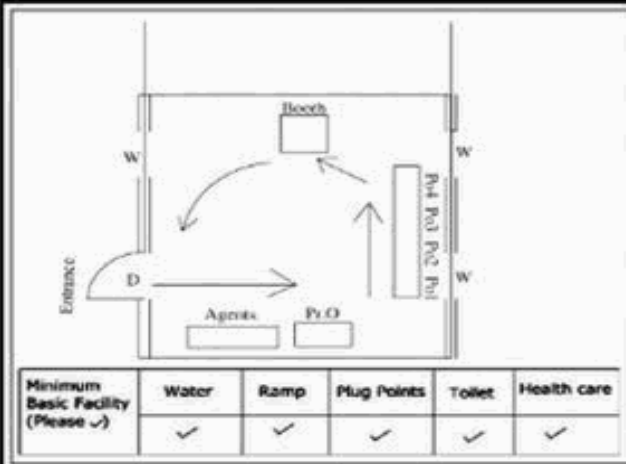

KRISHNAGIRI DISTRICT - கிருஷ்ணகிரி மாவட்டம்

53. Krishnagiri Assembly Constituency - கிருஷ்ணகிரி சட்டமன்ற தொகுதி

208 -Panchayat Union Primary School, Thimmapuram - 635 112

208 - ஊராட்சி ஒன்றிய துவக்கப்பள்ளி, திம்மாபுரம் - 635 112

53-கிருஷ்ணகிரி சட்டமன்ற தொகுதி

வாக்காளர் பட்டியல் - 2018

பாகம் எண் 208

தொடர்ச்சி...

பிரிவு: 1-திம்மாபுரம் (வ.கி) மற்றும் (ஊ) திம்மாபுரம் வார்டு-2, பின்கோடு : 635112

1	AXL1073816 வாக்காளர் பெயர்: ரங்கம்மாள் கணவர் பெயர்: முருகன் புதியபழைய வீட்டு எண்: Na / 92 வயது: 60 இனம்: பெண்	2	AXL1073568 வாக்காளர் பெயர்: முனியம்மாள் கணவர் பெயர்: திருப்பதி புதியபழைய வீட்டு எண்: Na / NA வயது: 60 இனம்: பெண்	3	AXL1073410 வாக்காளர் பெயர்: பரசுராமன் தாய் பெயர்: கோவிந்தம்மாள் புதியபழைய வீட்டு எண்: Na / 2 வயது: 51 இனம்: ஆண்
4	AXL1073451 வாக்காளர் பெயர்: முருகன் தந்தை பெயர்: பெருமாள் புதியபழைய வீட்டு எண்: Na / 92 வயது: 48 இனம்: ஆண்	5	AXL0822072 வாக்காளர் பெயர்: சிவன் தந்தை பெயர்: பழனிசாமி புதியபழைய வீட்டு எண்: na / NA வயது: 31 இனம்: ஆண்	6	AXL1073659 வாக்காளர் பெயர்: பெருமா கணவர் பெயர்: முனியப்பன் புதியபழைய வீட்டு எண்: Na / 23 வயது: 29 இனம்: பெண்
7	AXL1073675 வாக்காளர் பெயர்: சின்னப்பா கணவர் பெயர்: கணேசன் புதியபழைய வீட்டு எண்: Na / 3-27 வயது: 28 இனம்: பெண்	8	AXL1073550 வாக்காளர் பெயர்: ரேவதி கணவர் பெயர்: சண்முகம் புதியபழைய வீட்டு எண்: Na / 68 வயது: 28 இனம்: பெண்	9	AXL0822080 வாக்காளர் பெயர்: சக்திவேல் தந்தை பெயர்: ரங்கப்பன் புதியபழைய வீட்டு எண்: na / NA வயது: 27 இனம்: ஆண்
10	AXL1073642 வாக்காளர் பெயர்: சர்மிளா கணவர் பெயர்: சென்றாயன் புதியபழைய வீட்டு எண்: Na / 2-247 வயது: 27 இனம்: பெண்	11	AXL1073667 வாக்காளர் பெயர்: சியாமளா கணவர் பெயர்: சிவப்பிரகாஷ் புதியபழைய வீட்டு எண்: Na / 4-1 வயது: 25 இனம்: பெண்	12	AXL1073733 வாக்காளர் பெயர்: தாட்சாயினி தந்தை பெயர்: முருகேசன் புதியபழைய வீட்டு எண்: Na / 3-186 வயது: 23 இனம்: பெண்
13	AXL1073428 வாக்காளர் பெயர்: வீரமணி தந்தை பெயர்: முரளி புதியபழைய வீட்டு எண்: Na / 187 வயது: 23 இனம்: ஆண்	14	AXL1328822 வாக்காளர் பெயர்: பச்சம்மாள் கணவர் பெயர்: சின்னசாமி புதியபழைய வீட்டு எண்: 1 / 1-116 வயது: 57 இனம்: பெண்	15	AXL1396803 வாக்காளர் பெயர்: சுப்பிரமணியன் தந்தை பெயர்: அண்ணாமலை புதியபழைய வீட்டு எண்: 1 / 87 வயது: 57 இனம்: ஆண்
16	TN/14/076/0138542 வாக்காளர் பெயர்: சிவன் தந்தை பெயர்: பெரியதம்பி புதியபழைய வீட்டு எண்: 1 / 1-83 வயது: 52 இனம்: ஆண்	17	AXL1496983 வாக்காளர் பெயர்: சிவகாமி ந கணவர் பெயர்: நடேசன் புதியபழைய வீட்டு எண்: 1 / 101 வயது: 48 இனம்: பெண்	18	TN/14/076/0138515 வாக்காளர் பெயர்: சாந்தி கணவர் பெயர்: சிவன் புதியபழைய வீட்டு எண்: 1 / 1-83 வயது: 47 இனம்: பெண்
19	BVN1285733 வாக்காளர் பெயர்: கீதா கணவர் பெயர்: கிருஷ்ணன் புதியபழைய வீட்டு எண்: 1 / 1-52 வயது: 39 இனம்: பெண்	20	AXL1074228 வாக்காளர் பெயர்: ராஜமாணிக்கம் தந்தை பெயர்: சின்னாதம்பி புதியபழைய வீட்டு எண்: 1 / 1 வயது: 39 இனம்: ஆண்	21	AXL1074376 வாக்காளர் பெயர்: மங்களா தேவி கணவர் பெயர்: ஜெயவேல் புதியபழைய வீட்டு எண்: 1 / - வயது: 34 இனம்: பெண்
22	AXL1396811 வாக்காளர் பெயர்: நதியா கணவர் பெயர்: கேசவன் புதியபழைய வீட்டு எண்: 1 / 1-172 வயது: 29 இனம்: பெண்	23	AXL1329051 வாக்காளர் பெயர்: அனில்குமார் தந்தை பெயர்: மரியப்பன் புதியபழைய வீட்டு எண்: 1 / 2-166 வயது: 27 இனம்: ஆண்	24	AXL1073758 வாக்காளர் பெயர்: சங்கம்மாள் தந்தை பெயர்: மாரியப்பன் புதியபழைய வீட்டு எண்: 1 / 1 வயது: 26 இனம்: பெண்
25	AXL1496942 வாக்காளர் பெயர்: தமிழ்மணி கணவர் பெயர்: சரவணன் புதியபழைய வீட்டு எண்: 1 / 1-44 வயது: 26 இனம்: பெண்	26	AXL0929406 வாக்காளர் பெயர்: சாரதி தந்தை பெயர்: பொன்னுசாமி புதியபழைய வீட்டு எண்: 1 / - வயது: 25 இனம்: ஆண்	27	AXL1074236 வாக்காளர் பெயர்: செஞ்ஜியம்மாள் தந்தை பெயர்: நாகராஜ் புதியபழைய வீட்டு எண்: 1 / 1 வயது: 25 இனம்: பெண்
28	AXL1396837 வாக்காளர் பெயர்: மாலாபூர் மற்றவர் பெயர்: பிரகாஷ் புதியபழைய வீட்டு எண்: 1 / 2-255 வயது: 24 இனம்: பெண்	29	AXL1396910 வாக்காளர் பெயர்: நந்தினி கணவர் பெயர்: அண்ணாமலை புதியபழைய வீட்டு எண்: 1 / - வயது: 24 இனம்: பெண்	30	AXL1328988 வாக்காளர் பெயர்: கணேசன் தந்தை பெயர்: முரளி புதியபழைய வீட்டு எண்: 1 / 2-188 வயது: 23 இனம்: ஆண்