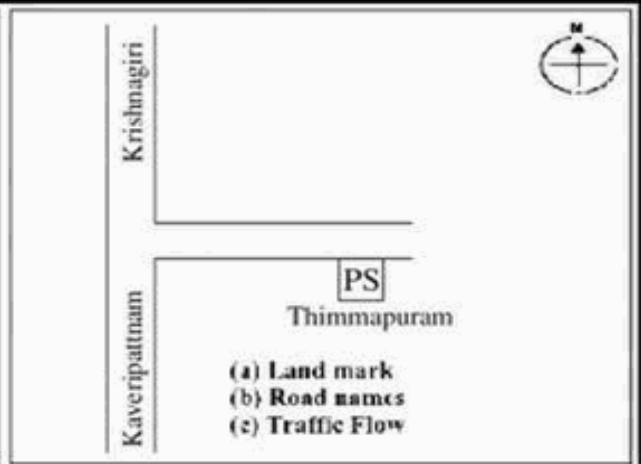

KRISHNAGIRI DISTRICT - கிருஷ்ணகிரி மாவட்டம்

53. Krishnagiri Assembly Constituency - கிருஷ்ணகிரி சட்டமன்ற தொகுதி

208 -Panchayat Union Primary School, Thimmapuram - 635 112

208 - ஊராட்சி ஒன்றிய துவக்கப்பள்ளி, திம்மாபுரம் - 635 112

53-கிருஷ்ணகிரி சட்டமன்ற தொகுதி

வாக்காளர் பட்டியல் - 2018

பாகம் எண் 208

தொடர்ச்சி...

பிரிவு: 1-திம்மாபுரம் (வ.கி) மற்றும் (ஊ) திம்மாபுரம் வார்டு-2, பின்கோடு : 635112

1	AXL1073816 வாக்காளர் பெயர்: ரங்கம்மாள் கணவர் பெயர்: முருகன் புதியபழைய வீட்டு எண்: Na / 92 வயது: 60 இனம்: பெண்	2	AXL1073568 வாக்காளர் பெயர்: முனியம்மாள் கணவர் பெயர்: திருப்பதி புதியபழைய வீட்டு எண்: Na / NA வயது: 60 இனம்: பெண்	3	AXL1073410 வாக்காளர் பெயர்: பரசுராமன் தாய் பெயர்: கோவிந்தம்மாள் புதியபழைய வீட்டு எண்: Na / 2 வயது: 51 இனம்: ஆண்
4	AXL1073451 வாக்காளர் பெயர்: முருகன் தந்தை பெயர்: பெருமாள் புதியபழைய வீட்டு எண்: Na / 92 வயது: 48 இனம்: ஆண்	5	AXL0822072 வாக்காளர் பெயர்: சிவன் தந்தை பெயர்: பழனிசாமி புதியபழைய வீட்டு எண்: na / NA வயது: 31 இனம்: ஆண்	6	AXL1073659 வாக்காளர் பெயர்: பெருமா கணவர் பெயர்: முனியப்பன் புதியபழைய வீட்டு எண்: Na / 23 வயது: 29 இனம்: பெண்
7	AXL1073675 வாக்காளர் பெயர்: சின்னப்பா கணவர் பெயர்: கணேசன் புதியபழைய வீட்டு எண்: Na / 3-27 வயது: 28 இனம்: பெண்	8	AXL1073550 வாக்காளர் பெயர்: ரேவதி கணவர் பெயர்: சண்முகம் புதியபழைய வீட்டு எண்: Na / 68 வயது: 28 இனம்: பெண்	9	AXL0822080 வாக்காளர் பெயர்: சக்திவேல் தந்தை பெயர்: ரங்கப்பன் புதியபழைய வீட்டு எண்: na / NA வயது: 27 இனம்: ஆண்
10	AXL1073642 வாக்காளர் பெயர்: சர்மிளா கணவர் பெயர்: சென்றாயன் புதியபழைய வீட்டு எண்: Na / 2-247 வயது: 27 இனம்: பெண்	11	AXL1073667 வாக்காளர் பெயர்: சியாமளா கணவர் பெயர்: சிவப்பிரகாஷ் புதியபழைய வீட்டு எண்: Na / 4-1 வயது: 25 இனம்: பெண்	12	AXL1073733 வாக்காளர் பெயர்: தாட்சாயினி தந்தை பெயர்: முருகேசன் புதியபழைய வீட்டு எண்: Na / 3-186 வயது: 23 இனம்: பெண்
13	AXL1073428 வாக்காளர் பெயர்: வீரமணி தந்தை பெயர்: முரளி புதியபழைய வீட்டு எண்: Na / 187 வயது: 23 இனம்: ஆண்	14	AXL1328822 வாக்காளர் பெயர்: பச்சம்மாள் கணவர் பெயர்: சின்னசாமி புதியபழைய வீட்டு எண்: 1 / 1-116 வயது: 57 இனம்: பெண்	15	AXL1396803 வாக்காளர் பெயர்: சுப்பிரமணியன் தந்தை பெயர்: அண்ணாமலை புதியபழைய வீட்டு எண்: 1 / 87 வயது: 57 இனம்: ஆண்
16	TN/14/076/0138542 வாக்காளர் பெயர்: சிவன் தந்தை பெயர்: பெரியதம்பி புதியபழைய வீட்டு எண்: 1 / 1-83 வயது: 52 இனம்: ஆண்	17	AXL1496983 வாக்காளர் பெயர்: சிவகாமி ந கணவர் பெயர்: நடேசன் புதியபழைய வீட்டு எண்: 1 / 101 வயது: 48 இனம்: பெண்	18	TN/14/076/0138515 வாக்காளர் பெயர்: சாந்தி கணவர் பெயர்: சிவன் புதியபழைய வீட்டு எண்: 1 / 1-83 வயது: 47 இனம்: பெண்
19	BVN1285733 வாக்காளர் பெயர்: கீதா கணவர் பெயர்: கிருஷ்ணன் புதியபழைய வீட்டு எண்: 1 / 1-52 வயது: 39 இனம்: பெண்	20	AXL1074228 வாக்காளர் பெயர்: ராஜமாணிக்கம் தந்தை பெயர்: சின்னாதம்பி புதியபழைய வீட்டு எண்: 1 / 1 வயது: 39 இனம்: ஆண்	21	AXL1074376 வாக்காளர் பெயர்: மங்களா தேவி கணவர் பெயர்: ஜெயவேல் புதியபழைய வீட்டு எண்: 1 / - வயது: 34 இனம்: பெண்
22	AXL1396811 வாக்காளர் பெயர்: நதியா கணவர் பெயர்: கேசவன் புதியபழைய வீட்டு எண்: 1 / 1-172 வயது: 29 இனம்: பெண்	23	AXL1329051 வாக்காளர் பெயர்: அனில்குமார் தந்தை பெயர்: மரியப்பன் புதியபழைய வீட்டு எண்: 1 / 2-166 வயது: 27 இனம்: ஆண்	24	AXL1073758 வாக்காளர் பெயர்: சங்கம்மாள் தந்தை பெயர்: மாரியப்பன் புதியபழைய வீட்டு எண்: 1 / 1 வயது: 26 இனம்: பெண்
25	AXL1496942 வாக்காளர் பெயர்: தமிழ்மணி கணவர் பெயர்: சரவணன் புதியபழைய வீட்டு எண்: 1 / 1-44 வயது: 26 இனம்: பெண்	26	AXL0929406 வாக்காளர் பெயர்: சாரதி தந்தை பெயர்: பொன்னுசாமி புதியபழைய வீட்டு எண்: 1 / - வயது: 25 இனம்: ஆண்	27	AXL1074236 வாக்காளர் பெயர்: செஞ்ஜியம்மாள் தந்தை பெயர்: நாகராஜ் புதியபழைய வீட்டு எண்: 1 / 1 வயது: 25 இனம்: பெண்
28	AXL1396837 வாக்காளர் பெயர்: மாலாபூர் மற்றவர் பெயர்: பிரகாஷ் புதியபழைய வீட்டு எண்: 1 / 2-255 வயது: 24 இனம்: பெண்	29	AXL1396910 வாக்காளர் பெயர்: நந்தினி கணவர் பெயர்: அண்ணாமலை புதியபழைய வீட்டு எண்: 1 / - வயது: 24 இனம்: பெண்	30	AXL1328988 வாக்காளர் பெயர்: கணேசன் தந்தை பெயர்: முரளி புதியபழைய வீட்டு எண்: 1 / 2-188 வயது: 23 இனம்: ஆண்