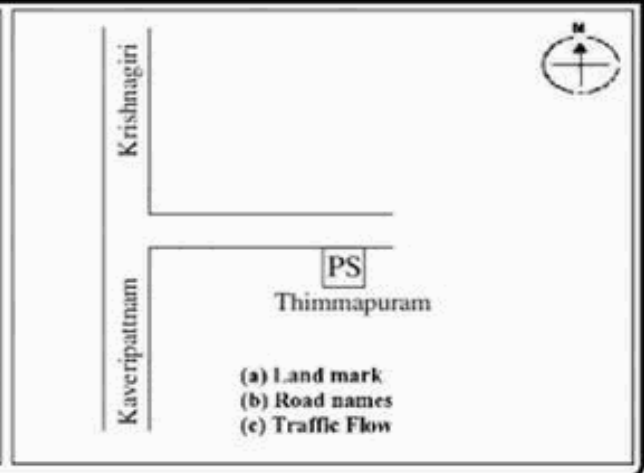

KRISHNAGIRI DISTRICT - கிருஷ்ணகிரி மாவட்டம்

53. Krishnagiri Assembly Constituency - கிருஷ்ணகிரி சட்டமன்ற தொகுதி

207 - Panchayat Union Primary School, Thimmapuram - 635 112

207 - ஊராட்சி ஒன்றிய துவக்கப்பள்ளி, திம்மாபுரம் - 635 112

53-கிருஷ்ணகிரி சட்டமன்ற தொகுதி

வாக்காளர் பட்டியல் - 2018

பாகம் எண் 207

தொடர்ச்சி...

பிரிவு: 1-திம்மாபுரம் (வ.கி) மற்றும் (ஊ) கல்குட்டை வார்டு-3, பின்கோடு : 635112

1	AXL0821561 வாக்காளர் பெயர்: சுமதி கணவர் பெயர்: ராஜா புதியபழைய வீட்டு எண்: na/NA வயது: 41 இனம்: பெண்	2	AXL1073030 வாக்காளர் பெயர்: காமராஜ் தந்தை பெயர்: மாதப்பன் புதியபழைய வீட்டு எண்: Na/3-84 வயது: 25 இனம்: ஆண்	3	AXL1073048 வாக்காளர் பெயர்: கணேசன் தந்தை பெயர்: வேலு புதியபழைய வீட்டு எண்: Na/3-76A வயது: 24 இனம்: ஆண்
4	AXL1073022 வாக்காளர் பெயர்: பிரகாஷ் தந்தை பெயர்: சின்னசாமி புதியபழைய வீட்டு எண்: Na/3-368 வயது: 24 இனம்: ஆண்	5	AXL1328665 வாக்காளர் பெயர்: பழனியம்மாள் கணவர் பெயர்: கண்ணன் புதியபழைய வீட்டு எண்: 1/- வயது: 58 இனம்: பெண்	6	AXL0929240 வாக்காளர் பெயர்: கண்ணம்மாள் கணவர் பெயர்: கோவிந்தன் புதியபழைய வீட்டு எண்: 1/290 வயது: 51 இனம்: பெண்
7	TN/14/076/0136000 வாக்காளர் பெயர்: சின்னப்பா கணவர் பெயர்: சின்னசாமி புதியபழைய வீட்டு எண்: 1/- வயது: 44 இனம்: பெண்	8	AXL1465053 வாக்காளர் பெயர்: அக்பர் தந்தை பெயர்: அமீதின புதியபழைய வீட்டு எண்: 1/3-129 வயது: 36 இனம்: ஆண்	9	AXL1328590 வாக்காளர் பெயர்: கோவிந்தராஜ் தந்தை பெயர்: குப்பன் புதியபழைய வீட்டு எண்: 1/- வயது: 34 இனம்: ஆண்
10	AXL1328673 வாக்காளர் பெயர்: ராஜேஸ்வரி கணவர் பெயர்: வெங்கடேசன் புதியபழைய வீட்டு எண்: 1/- வயது: 28 இனம்: பெண்	11	AXL1328681 வாக்காளர் பெயர்: மாரியப்பன் தந்தை பெயர்: அன்பு புதியபழைய வீட்டு எண்: 1/3-226 வயது: 25 இனம்: ஆண்	12	AXL1328608 வாக்காளர் பெயர்: ஜெயந்தி கணவர் பெயர்: கோவிந்தராஜ் புதியபழைய வீட்டு எண்: 1/- வயது: 24 இனம்: பெண்
13	AXL1328657 வாக்காளர் பெயர்: அற்புதம் தந்தை பெயர்: கோவிந்தராஜி புதியபழைய வீட்டு எண்: 1/3-107 வயது: 24 இனம்: பெண்	14	AXL1328541 வாக்காளர் பெயர்: மூர்த்தி தந்தை பெயர்: முருகன் புதியபழைய வீட்டு எண்: 1/1-333 வயது: 22 இனம்: ஆண்	15	AXL1328558 வாக்காளர் பெயர்: பிரசாந்த் தந்தை பெயர்: பெருமான் புதியபழைய வீட்டு எண்: 1/- வயது: 21 இனம்: ஆண்
16	AXL1328533 வாக்காளர் பெயர்: சங்கவி தந்தை பெயர்: ராஜீ புதியபழைய வீட்டு எண்: 1/- வயது: 21 இனம்: பெண்	17	AXL1328624 வாக்காளர் பெயர்: செந்தில்குமார் தந்தை பெயர்: சின்னசாமி புதியபழைய வீட்டு எண்: 1/3-329 வயது: 21 இனம்: ஆண்	18	AXL1328632 வாக்காளர் பெயர்: ரமேஷ் தந்தை பெயர்: ராஜா புதியபழைய வீட்டு எண்: 1/- வயது: 21 இனம்: ஆண்
19	AXL1328640 வாக்காளர் பெயர்: ராஜ்குமார் தந்தை பெயர்: சின்னசாமி புதியபழைய வீட்டு எண்: 1/- வயது: 21 இனம்: ஆண்	20	AXL1554856 வாக்காளர் பெயர்: ஜெயந்தி கணவர் பெயர்: பெருமான் புதியபழைய வீட்டு எண்: 1-218/- வயது: 40 இனம்: பெண்	21	AXL1554849 வாக்காளர் பெயர்: லட்சுமி கணவர் பெயர்: சக்திவேல் புதியபழைய வீட்டு எண்: 2-227/- வயது: 30 இனம்: பெண்
22	TN/14/076/0135095 வாக்காளர் பெயர்: துரைசாமி தந்தை பெயர்: பரசுராமன் புதியபழைய வீட்டு எண்: 3-2/NA வயது: 63 இனம்: ஆண்	23	BVN2292712 வாக்காளர் பெயர்: தமிழரசி தந்தை பெயர்: மாரியப்பன் புதியபழைய வீட்டு எண்: 3-4/NA வயது: 31 இனம்: பெண்	24	TN/14/076/0135225 வாக்காளர் பெயர்: சின்னகண்ணன் தந்தை பெயர்: குப்பன் புதியபழைய வீட்டு எண்: 3-9/NA வயது: 68 இனம்: ஆண்
25	TN/14/076/0135519 வாக்காளர் பெயர்: சரசு கணவர் பெயர்: தாமோதரன் புதியபழைய வீட்டு எண்: 3-23/NA வயது: 50 இனம்: பெண்	26	BVN1699677 வாக்காளர் பெயர்: ரமேஷ் தந்தை பெயர்: தாமோதரன் புதியபழைய வீட்டு எண்: 3-23/NA வயது: 35 இனம்: ஆண்	27	TN/14/076/0136296 வாக்காளர் பெயர்: சரசு கணவர் பெயர்: முனுசாமி புதியபழைய வீட்டு எண்: 3-30/NA வயது: 43 இனம்: பெண்
28	BVN1062256 வாக்காளர் பெயர்: ஜெயபால் தந்தை பெயர்: தனக்கோட்டி புதியபழைய வீட்டு எண்: 3-32/- வயது: 44 இனம்: ஆண்	29	TN/14/076/0136060 வாக்காளர் பெயர்: சுந்தரி கணவர் பெயர்: தனக்கோட்டி புதியபழைய வீட்டு எண்: 3-33A/NA வயது: 68 இனம்: பெண்	30	TN/14/076/0135459 வாக்காளர் பெயர்: இரங்கநாதன் தந்தை பெயர்: தனக்கோட்டி புதியபழைய வீட்டு எண்: 3-33A/NA வயது: 48 இனம்: ஆண்