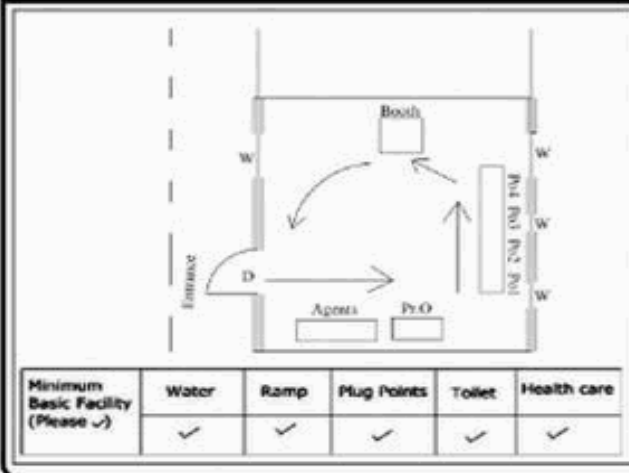

KRISHNAGIRI DISTRICT - கிருஷ்ணகிரி மாவட்டம்

53. Krishnagiri Assembly Constituency - கிருஷ்ணகிரி சட்டமன்ற தொகுதி

207 - Panchayat Union Primary School, Thimmapuram - 635 112

207 - ஊராட்சி ஒன்றிய துவக்கப்பள்ளி, திம்மாபுரம் - 635 112

53-கிருஷ்ணகிரி சட்டமன்ற தொகுதி

வாக்காளர் பட்டியல் - 2018

பாகம் எண் 207

தொடர்ச்சி...

பிரிவு: 1-திம்மாபுரம் (வ.கி) மற்றும் (ஊ) கல்குட்டை வார்டு-3, பின்கோடு : 635112

1	AXL0821561 வாக்காளர் பெயர்: சுமதி கணவர் பெயர்: ராஜா புதியபழைய வீட்டு எண்: na/NA வயது: 41 இனம்: பெண்	2	AXL1073030 வாக்காளர் பெயர்: காமராஜ் தந்தை பெயர்: மாதப்பன் புதியபழைய வீட்டு எண்: Na/3-84 வயது: 25 இனம்: ஆண்	3	AXL1073048 வாக்காளர் பெயர்: கணேசன் தந்தை பெயர்: வேலு புதியபழைய வீட்டு எண்: Na/3-76A வயது: 24 இனம்: ஆண்
4	AXL1073022 வாக்காளர் பெயர்: பிரகாஷ் தந்தை பெயர்: சின்னசாமி புதியபழைய வீட்டு எண்: Na/3-368 வயது: 24 இனம்: ஆண்	5	AXL1328665 வாக்காளர் பெயர்: பழனியம்மாள் கணவர் பெயர்: கண்ணன் புதியபழைய வீட்டு எண்: 1/- வயது: 58 இனம்: பெண்	6	AXL0929240 வாக்காளர் பெயர்: கண்ணம்மாள் கணவர் பெயர்: கோவிந்தன் புதியபழைய வீட்டு எண்: 1/290 வயது: 51 இனம்: பெண்
7	TN/14/076/0136000 வாக்காளர் பெயர்: சின்னப்பா கணவர் பெயர்: சின்னசாமி புதியபழைய வீட்டு எண்: 1/- வயது: 44 இனம்: பெண்	8	AXL1465053 வாக்காளர் பெயர்: அக்பர் தந்தை பெயர்: அமீதின புதியபழைய வீட்டு எண்: 1/3-129 வயது: 36 இனம்: ஆண்	9	AXL1328590 வாக்காளர் பெயர்: கோவிந்தராஜ் தந்தை பெயர்: குப்பன் புதியபழைய வீட்டு எண்: 1/- வயது: 34 இனம்: ஆண்
10	AXL1328673 வாக்காளர் பெயர்: ராஜேஸ்வரி கணவர் பெயர்: வெங்கடேசன் புதியபழைய வீட்டு எண்: 1/- வயது: 28 இனம்: பெண்	11	AXL1328681 வாக்காளர் பெயர்: மாரியப்பன் தந்தை பெயர்: அன்பு புதியபழைய வீட்டு எண்: 1/3-226 வயது: 25 இனம்: ஆண்	12	AXL1328608 வாக்காளர் பெயர்: ஜெயந்தி கணவர் பெயர்: கோவிந்தராஜ் புதியபழைய வீட்டு எண்: 1/- வயது: 24 இனம்: பெண்
13	AXL1328657 வாக்காளர் பெயர்: அற்புதம் தந்தை பெயர்: கோவிந்தராஜி புதியபழைய வீட்டு எண்: 1/3-107 வயது: 24 இனம்: பெண்	14	AXL1328541 வாக்காளர் பெயர்: மூர்த்தி தந்தை பெயர்: முருகன் புதியபழைய வீட்டு எண்: 1/1-333 வயது: 22 இனம்: ஆண்	15	AXL1328558 வாக்காளர் பெயர்: பிரசாந்த் தந்தை பெயர்: பெருமான் புதியபழைய வீட்டு எண்: 1/- வயது: 21 இனம்: ஆண்
16	AXL1328533 வாக்காளர் பெயர்: சங்கவி தந்தை பெயர்: ராஜீ புதியபழைய வீட்டு எண்: 1/- வயது: 21 இனம்: பெண்	17	AXL1328624 வாக்காளர் பெயர்: செந்தில்குமார் தந்தை பெயர்: சின்னசாமி புதியபழைய வீட்டு எண்: 1/3-329 வயது: 21 இனம்: ஆண்	18	AXL1328632 வாக்காளர் பெயர்: ரமேஷ் தந்தை பெயர்: ராஜா புதியபழைய வீட்டு எண்: 1/- வயது: 21 இனம்: ஆண்
19	AXL1328640 வாக்காளர் பெயர்: ராஜ்குமார் தந்தை பெயர்: சின்னசாமி புதியபழைய வீட்டு எண்: 1/- வயது: 21 இனம்: ஆண்	20	AXL1554856 வாக்காளர் பெயர்: ஜெயந்தி கணவர் பெயர்: பெருமான் புதியபழைய வீட்டு எண்: 1-218/- வயது: 40 இனம்: பெண்	21	AXL1554849 வாக்காளர் பெயர்: லட்சுமி கணவர் பெயர்: சக்திவேல் புதியபழைய வீட்டு எண்: 2-227/- வயது: 30 இனம்: பெண்
22	TN/14/076/0135095 வாக்காளர் பெயர்: துரைசாமி தந்தை பெயர்: பரசுராமன் புதியபழைய வீட்டு எண்: 3-2/NA வயது: 63 இனம்: ஆண்	23	BVN2292712 வாக்காளர் பெயர்: தமிழரசி தந்தை பெயர்: மாரியப்பன் புதியபழைய வீட்டு எண்: 3-4/NA வயது: 31 இனம்: பெண்	24	TN/14/076/0135225 வாக்காளர் பெயர்: சின்னகண்ணன் தந்தை பெயர்: குப்பன் புதியபழைய வீட்டு எண்: 3-9/NA வயது: 68 இனம்: ஆண்
25	TN/14/076/0135519 வாக்காளர் பெயர்: சரசு கணவர் பெயர்: தாமோதரன் புதியபழைய வீட்டு எண்: 3-23/NA வயது: 50 இனம்: பெண்	26	BVN1699677 வாக்காளர் பெயர்: ரமேஷ் தந்தை பெயர்: தாமோதரன் புதியபழைய வீட்டு எண்: 3-23/NA வயது: 35 இனம்: ஆண்	27	TN/14/076/0136296 வாக்காளர் பெயர்: சரசு கணவர் பெயர்: முனுசாமி புதியபழைய வீட்டு எண்: 3-30/NA வயது: 43 இனம்: பெண்
28	BVN1062256 வாக்காளர் பெயர்: ஜெயபால் தந்தை பெயர்: தனக்கோட்டி புதியபழைய வீட்டு எண்: 3-32/- வயது: 44 இனம்: ஆண்	29	TN/14/076/0136060 வாக்காளர் பெயர்: சுந்தரி கணவர் பெயர்: தனக்கோட்டி புதியபழைய வீட்டு எண்: 3-33A/NA வயது: 68 இனம்: பெண்	30	TN/14/076/0135459 வாக்காளர் பெயர்: இரங்கநாதன் தந்தை பெயர்: தனக்கோட்டி புதியபழைய வீட்டு எண்: 3-33A/NA வயது: 48 இனம்: ஆண்