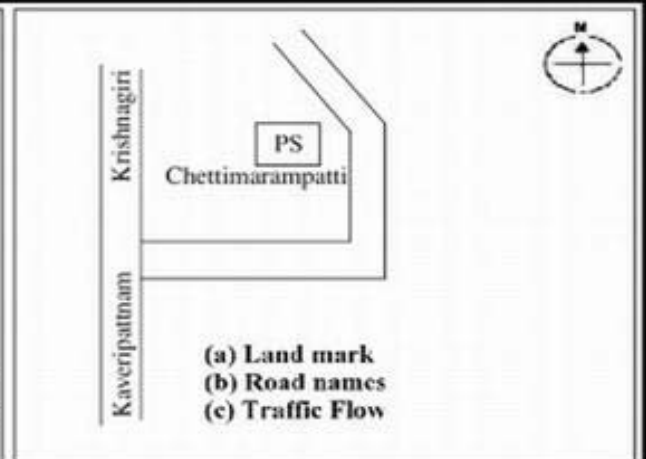

KRISHNAGIRI DISTRICT - கிருஷ்ணகிரி மாவட்டம்
53. Krishnagiri Assembly Constituency - கிருஷ்ணகிரி சட்டமன்ற தொகுதி
206 - Panchayat Union Primary School, Thimmapuram - 635 112
206 - ஊராட்சி ஒன்றிய துவக்கப்பள்ளி, திம்மபுரம் - 635 112

53-கிருஷ்ணகிரி சட்டமன்ற தொகுதி

வாக்காளர் பட்டியல் - 2017

பாகம் எண் 206

தொடர்ச்சி...

பிரிவு: 1-திம்மாபுரம் (வ.கி) மற்றும் (ஊ) பட்டாளம்மன் கோயில் வார்டு-3, பின்கோடு : 635112