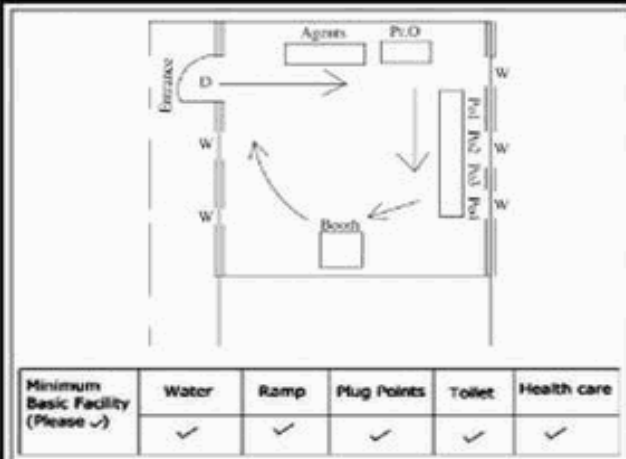

KRISHNAGIRI DISTRICT - கிருஷ்ணகிரி மாவட்டம்

53. Krishnagiri Assembly Constituency - கிருஷ்ணகிரி சட்டமன்ற தொகுதி

206 - Panchayat Union Primary School, Thimmapuram - 635 112

206 - ஊராட்சி ஒன்றிய துவக்கப்பள்ளி, திம்மாபுரம் - 635 112

53-கிருஷ்ணகிரி சட்டமன்ற தொகுதி

வாக்காளர் பட்டியல் - 2018

பாகம் எண் 206

தொடர்ச்சி...

பிரிவு: 1-திம்மாபுரம் (வ.கி) மற்றும் (ஊ) பட்டாளம்மன் கோயில் வார்டு-3, பின்கோடு : 635112