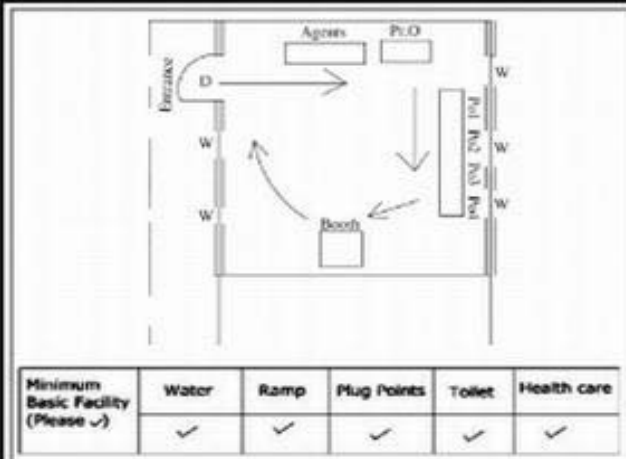

KRISHNAGIRI DISTRICT - கிருஷ்ணகிரி மாவட்டம்
53. Krishnagiri Assembly Constituency - கிருஷ்ணகிரி சட்டமன்ற தொகுதி
206 - Panchayat Union Primary School, Thimmapuram - 635 112
206 - ஊராட்சி ஒன்றிய துவக்கப்பள்ளி, திம்மபுரம் - 635 112

53-கிருஷ்ணகிரி சட்டமன்ற தொகுதி

வாக்காளர் பட்டியல் - 2017

பாகம் எண் 206

தொடர்ச்சி...

பிரிவு: 1-திம்மாபுரம் (வ.கி) மற்றும் (ஊ) பட்டாளம்மன் கோயில் வார்டு-3, பின்கோடு : 635112