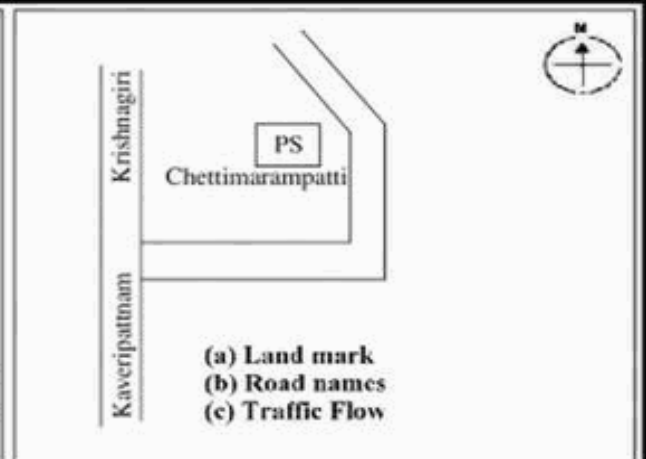

KRISHNAGIRI DISTRICT - கிருஷ்ணகிரி மாவட்டம்

53. Krishnagiri Assembly Constituency - கிருஷ்ணகிரி சட்டமன்ற தொகுதி

206 - Panchayat Union Primary School, Thimmapuram - 635 112

206 - ஊராட்சி ஒன்றிய துவக்கப்பள்ளி, திம்மாபுரம் - 635 112

53-கிருஷ்ணகிரி சட்டமன்ற தொகுதி

வாக்காளர் பட்டியல் - 2018

பாகம் எண் 206

தொடர்ச்சி...

பிரிவு: 1-திம்மாபுரம் (வ.கி) மற்றும் (ஊ) பட்டாளம்மன் கோயில் வார்டு-3, பின்கோடு : 635112