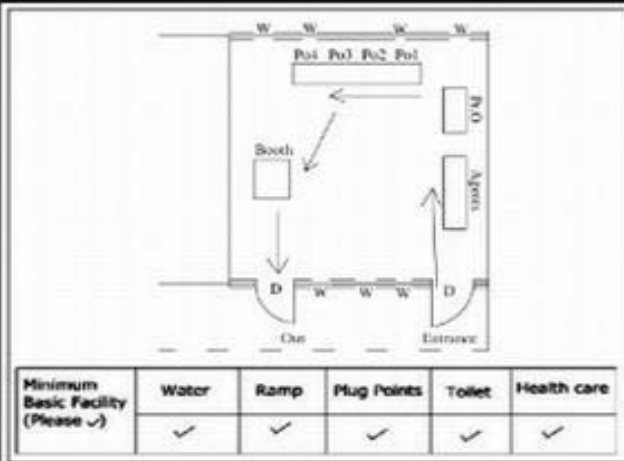

KRISHNAGIRI DISTRICT - கிருஷ்ணகிரி மாவட்டம்

53. Krishnagiri Assembly Constituency - கிருஷ்ணகிரி சட்டமன்ற தொகுதி

205 - Panchayat Union Primary School, Chettimarampatti - 635 112

205 - ஊராட்சி ஒன்றிய துவக்கப்பள்ளி, செட்டிமரம்பட்டி - 635 112

53-கிருஷ்ணகிரி சட்டமன்ற தொகுதி

வாக்காளர் பட்டியல் - 2017

பாகம் எண் 205

தொடர்ச்சி...

பிரிவு: 1-சுண்டேக்குப்பம் (வ.கி) மற்றும் (ஊ) சந்திரபிள்ளை கொட்டாய் வார்டு-4, பின்கோடு : 635112