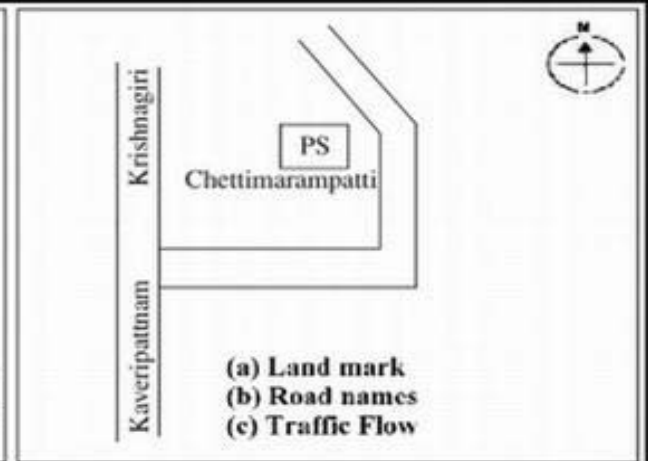

KRISHNAGIRI DISTRICT - கிருஷ்ணகிரி மாவட்டம்

53. Krishnagiri Assembly Constituency - கிருஷ்ணகிரி சட்டமன்ற தொகுதி

205 - Panchayat Union Primary School, Chettimarampatti - 635 112

205 - ஊராட்சி ஒன்றிய துவக்கப்பள்ளி, செட்டிமரம்பட்டி - 635 112

53-கிருஷ்ணகிரி சட்டமன்ற தொகுதி

வாக்காளர் பட்டியல் - 2017

பாகம் எண் 205

தொடர்ச்சி...

பிரிவு: 1-சுண்டேக்குப்பம் (வ.கி) மற்றும் (ஊ) சந்திரபிள்ளை கொட்டாய் வார்டு-4, பின்கோடு : 635112