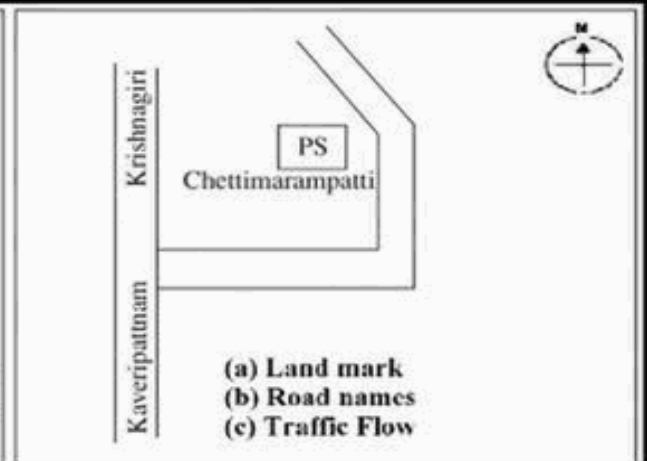

KRISHNAGIRI DISTRICT - கிருஷ்ணகிரி மாவட்டம்

53. Krishnagiri Assembly Constituency - கிருஷ்ணகிரி சட்டமன்ற தொகுதி

205 - Panchayat Union Primary School, Chettimarampatti - 635 112

205 - ஊராட்சி ஒன்றிய துவக்கப்பள்ளி, செட்டிமரம்பட்டி - 635 112

53-கிருஷ்ணகிரி சட்டமன்ற தொகுதி

வாக்காளர் பட்டியல் - 2018

பாகம் எண் 205

தொடர்ச்சி...

பிரிவு: 1-சுண்டேக்குப்பம் (வ.கி) மற்றும் (ஊ) சந்திரபிள்ளை கொட்டாய் வார்டு-4 , பின்கோடு : 635112