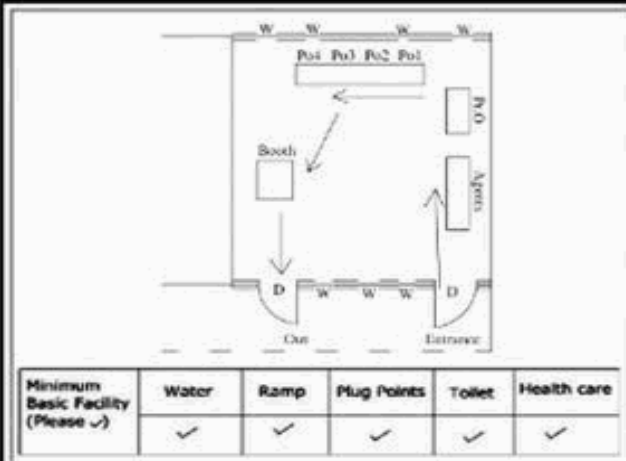

KRISHNAGIRI DISTRICT - கிருஷ்ணகிரி மாவட்டம்

53. Krishnagiri Assembly Constituency - கிருஷ்ணகிரி சட்டமன்ற தொகுதி

205 - Panchayat Union Primary School, Chettimarampatti - 635 112

205 - ஊராட்சி ஒன்றிய துவக்கப்பள்ளி, செட்டிமரம்பட்டி - 635 112

53-கிருஷ்ணகிரி சட்டமன்ற தொகுதி

வாக்காளர் பட்டியல் - 2018

பாகம் எண் 205

தொடர்ச்சி...

பிரிவு: 1-சுண்டேக்குப்பம் (வ.கி) மற்றும் (ஊ) சந்திரபிள்ளை கொட்டாய் வார்டு-4 , பின்கோடு : 635112