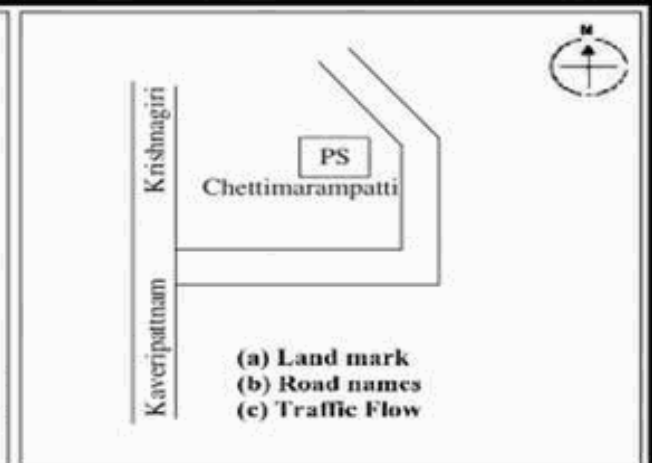

KRISHNAGIRI DISTRICT - கிருஷ்ணகிரி மாவட்டம்

53. Krishnagiri Assembly Constituency - கிருஷ்ணகிரி சட்டமன்ற தொகுதி

204 - Panchayat Union Primary School, Chettimarampatti - 635 112

204 - ஊராட்சி ஒன்றிய துவக்கப்பள்ளி, செட்டிமாரம்பட்டி - 635 112

53-கிருஷ்ணகிரி சட்டமன்ற தொகுதி

வாக்காளர் பட்டியல் - 2018

பாகம் எண் 204

தொடர்ச்சி...

பிரிவு: 1-சுண்டேக்குப்பம் (வ.கி) மற்றும் (ஊ) பூங்காவனத்தான் கொட்டாய் வார்டு-3, பின்கோடு : 635112