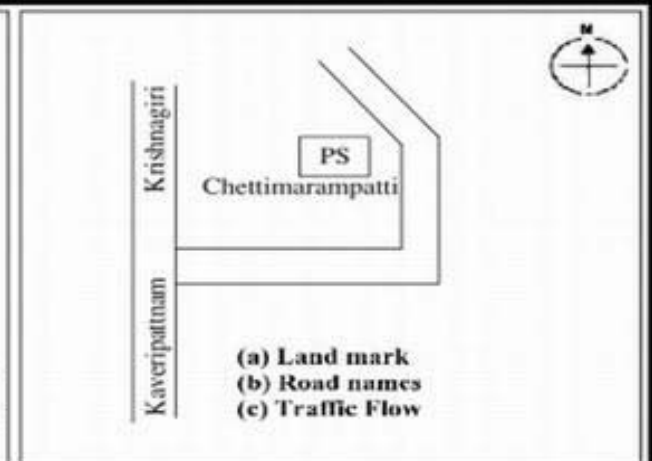

KRISHNAGIRI DISTRICT - கிருஷ்ணகிரி மாவட்டம்

53. Krishnagiri Assembly Constituency - கிருஷ்ணகிரி சட்டமன்ற தொகுதி

204 - Panchayat Union Primary School, Chettimarampatti - 635 112

204 - ஊராட்சி ஒன்றிய துவக்கப்பள்ளி, செட்டிமாரம்பட்டி - 635 112

53-கிருஷ்ணகிரி சட்டமன்ற தொகுதி

வாக்காளர் பட்டியல் - 2017

பாகம் எண் 204

தொடர்ச்சி...

பிரிவு: 1-சுண்டேக்குப்பம் (வ.கி) மற்றும் (ஊ) பூங்காவனத்தான் கொட்டாய் வார்டு-3, பின்கோடு : 635112