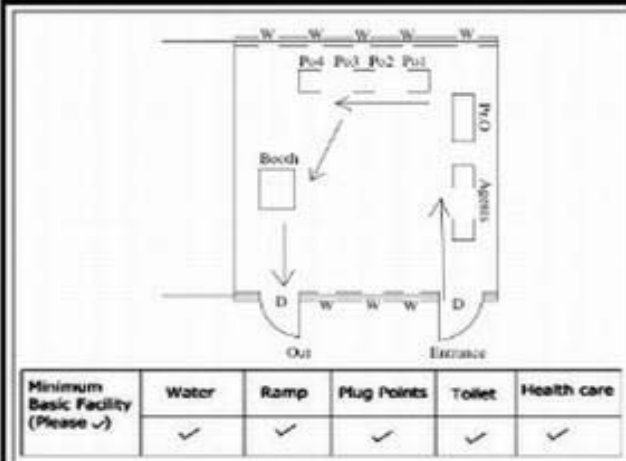

KRISHNAGIRI DISTRICT - கிருஷ்ணகிரி மாவட்டம்

53. Krishnagiri Assembly Constituency - கிருஷ்ணகிரி சட்டமன்ற தொகுதி

204 - Panchayat Union Primary School, Chettimarampatti - 635 112

204 - ஊராட்சி ஒன்றிய துவக்கப்பள்ளி, செட்டிமாரம்பட்டி - 635 112

53-கிருஷ்ணகிரி சட்டமன்ற தொகுதி

வாக்காளர் பட்டியல் - 2017

பாகம் எண் 204

தொடர்ச்சி...

பிரிவு: 1-சுண்டேக்குப்பம் (வ.கி) மற்றும் (ஊ) பூங்காவனத்தான் கொட்டாய் வார்டு-3, பின்கோடு : 635112