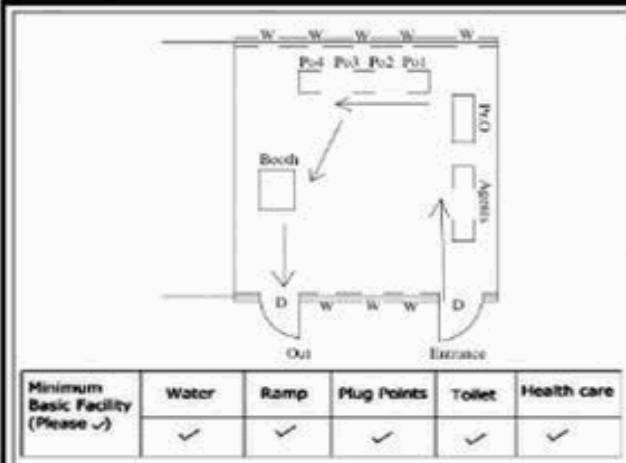

KRISHNAGIRI DISTRICT - கிருஷ்ணகிரி மாவட்டம்

53. Krishnagiri Assembly Constituency - கிருஷ்ணகிரி சட்டமன்ற தொகுதி

204 - Panchayat Union Primary School, Chettimarampatti - 635 112

204 - ஊராட்சி ஒன்றிய துவக்கப்பள்ளி, செட்டிமாரம்பட்டி - 635 112

53-கிருஷ்ணகிரி சட்டமன்ற தொகுதி

வாக்காளர் பட்டியல் - 2018

பாகம் எண் 204

தொடர்ச்சி...

பிரிவு: 1-சுண்டேக்குப்பம் (வ.கி) மற்றும் (ஊ) பூங்காவனத்தான் கொட்டாய் வார்டு-3, பின்கோடு : 635112