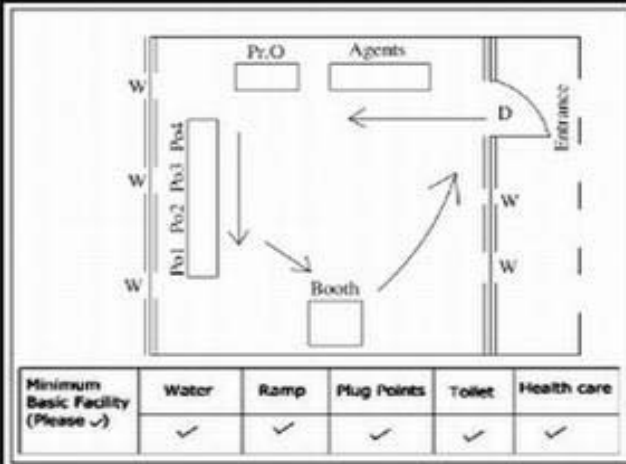

KRISHNAGIRI DISTRICT - கிருஷ்ணகிரி மாவட்டம்

53. Krishnagiri Assembly Constituency - கிருஷ்ணகிரி சட்டமன்ற தொகுதி

203 - Panchayat Union Primary School, Chinna Muthur - 635 101

203 - ஊராட்சி ஒன்றிய துவக்கப்பள்ளி, சின்ன முத்தூர் - 635 101

53-கிருஷ்ணகிரி சட்டமன்ற தொகுதி

வாக்காளர் பட்டியல் - 2017

பாகம் எண் 203

தொடர்ச்சி...

பிரிவு: 1-சுண்டேக்குப்பம் (வ.கி) மற்றும் (ஊ) பச்சக்கொட்டாய் வார்டு-2 , பின்கோடு : 635101