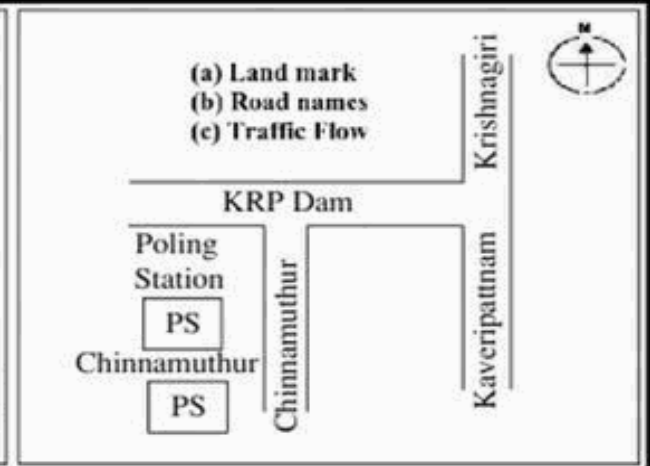

KRISHNAGIRI DISTRICT - கிருஷ்ணகிரி மாவட்டம்

53. Krishnagiri Assembly Constituency - கிருஷ்ணகிரி சட்டமன்ற தொகுதி

203 - Panchayat Union Primary School, Chinna Muthur - 635 101

203 - ஊராட்சி ஒன்றிய துவக்கப்பள்ளி, சின்ன முத்தூர் - 635 101

53-கிருஷ்ணகிரி சட்டமன்ற தொகுதி

வாக்காளர் பட்டியல் - 2018

பாகம் எண் 203

தொடர்ச்சி...

பிரிவு: 1-சுண்டேக்குப்பம் (வ.கி) மற்றும் (ஊ) பச்சக்கொட்டாய் வார்டு-2 , பின்கோடு : 635101