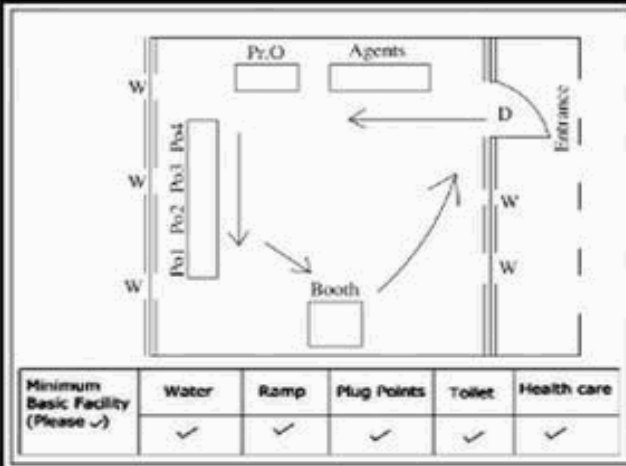

KRISHNAGIRI DISTRICT - கிருஷ்ணகிரி மாவட்டம்

53. Krishnagiri Assembly Constituency - கிருஷ்ணகிரி சட்டமன்ற தொகுதி

203 - Panchayat Union Primary School, Chinna Muthur - 635 101

203 - ஊராட்சி ஒன்றிய துவக்கப்பள்ளி, சின்ன முத்தூர் - 635 101

53-கிருஷ்ணகிரி சட்டமன்ற தொகுதி

வாக்காளர் பட்டியல் - 2018

பாகம் எண் 203

தொடர்ச்சி...

பிரிவு: 1-சுண்டேக்குப்பம் (வ.கி) மற்றும் (ஊ) பச்சக்கொட்டாய் வார்டு-2 , பின்கோடு : 635101