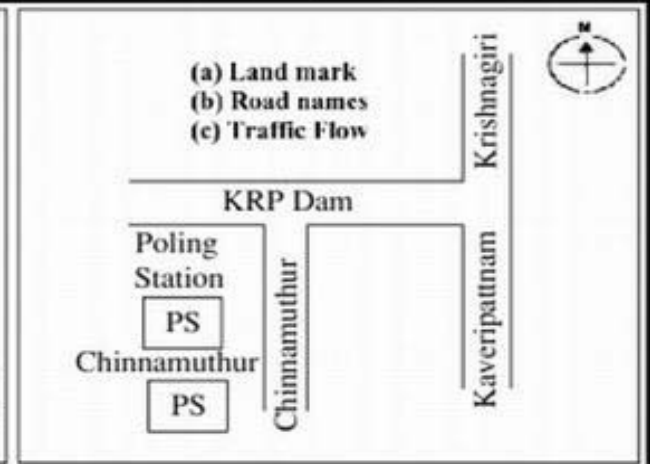

KRISHNAGIRI DISTRICT - கிருஷ்ணகிரி மாவட்டம்

53. Krishnagiri Assembly Constituency - கிருஷ்ணகிரி சட்டமன்ற தொகுதி

203 - Panchayat Union Primary School, Chinna Muthur - 635 101

203 - ஊராட்சி ஒன்றிய துவக்கப்பள்ளி, சின்ன முத்தூர் - 635 101

53-கிருஷ்ணகிரி சட்டமன்ற தொகுதி

வாக்காளர் பட்டியல் - 2017

பாகம் எண் 203

தொடர்ச்சி...

பிரிவு: 1-சுண்டேக்குப்பம் (வ.கி) மற்றும் (ஊ) பச்சக்கொட்டாய் வார்டு-2 , பின்கோடு : 635101