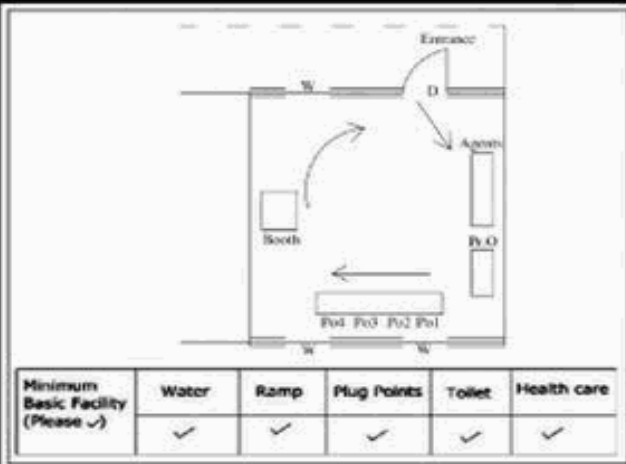

KRISHNAGIRI DISTRICT - கிருஷ்ணகிரி மாவட்டம்

53. Krishnagiri Assembly Constituency - கிருஷ்ணகிரி சட்டமன்ற தொகுதி

202-Panchayat Union Primary School, Sundekuppam - 635 101

202-ஊராட்சி ஒன்றிய துவக்கப்பள்ளி, சுண்டேகூப்பம் - 635 101

53-கிருஷ்ணகிரி சட்டமன்ற தொகுதி

வாக்காளர் பட்டியல் - 2018

பாகம் எண் 202

தொடர்ச்சி...

பிரிவு: 1-சுண்டேக்குப்பம் (வ.கி) மற்றும் (ஊ) தம்பிரான் கொட்டாய் வார்டு-2, பின்கோடு : 635101