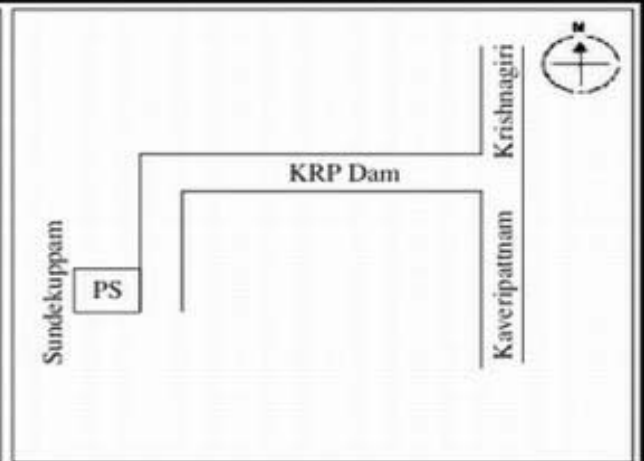

KRISHNAGIRI DISTRICT - கிருஷ்ணகிரி மாவட்டம்
53. Krishnagiri Assembly Constituency - கிருஷ்ணகிரி சட்டமன்ற தொகுதி
202-Panchayat Union Primary School, Sundekuppam - 635 101
202-ஊராட்சி ஒன்றிய துவக்கப்பள்ளி, சுண்டேகுப்பம் - 635 101

53-கிருஷ்ணகிரி சட்டமன்ற தொகுதி

வாக்காளர் பட்டியல் - 2017

பாகம் எண் 202

தொடர்ச்சி...

பிரிவு: 1-சுண்டேக்குப்பம் (வ.கி) மற்றும் (ஊ) தம்பிரான் கொட்டாய் வார்டு-2, பின்கோடு : 635101