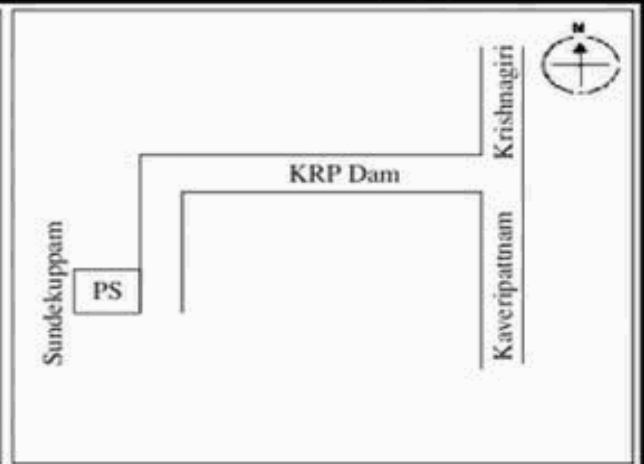

KRISHNAGIRI DISTRICT - கிருஷ்ணகிரி மாவட்டம்

53. Krishnagiri Assembly Constituency - கிருஷ்ணகிரி சட்டமன்ற தொகுதி

202-Panchayat Union Primary School, Sundekuppam - 635 101

202-ஊராட்சி ஒன்றிய துவக்கப்பள்ளி, சுண்டேகூப்பம் - 635 101

53-கிருஷ்ணகிரி சட்டமன்ற தொகுதி

வாக்காளர் பட்டியல் - 2018

பாகம் எண் 202

தொடர்ச்சி...

பிரிவு: 1-சுண்டேக்குப்பம் (வ.கி) மற்றும் (ஊ) தம்பிரான் கொட்டாய் வார்டு-2, பின்கோடு : 635101