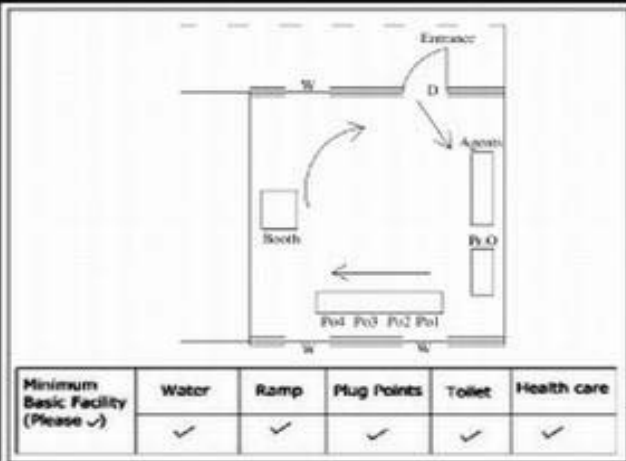

KRISHNAGIRI DISTRICT - கிருஷ்ணகிரி மாவட்டம்
53. Krishnagiri Assembly Constituency - கிருஷ்ணகிரி சட்டமன்ற தொகுதி
202-Panchayat Union Primary School, Sundekuppam - 635 101
202-ஊராட்சி ஒன்றிய துவக்கப்பள்ளி, சுண்டேகுப்பம் - 635 101

53-கிருஷ்ணகிரி சட்டமன்ற தொகுதி

வாக்காளர் பட்டியல் - 2017

பாகம் எண் 202

தொடர்ச்சி...

பிரிவு: 1-சுண்டேக்குப்பம் (வ.கி) மற்றும் (ஊ) தம்பிரான் கொட்டாய் வார்டு-2, பின்கோடு : 635101