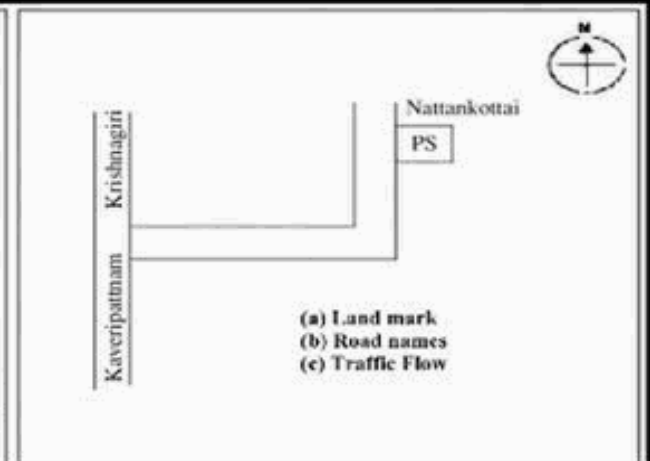

KRISHNAGIRI DISTRICT - கிருஷ்ணகிரி மாவட்டம்
53. Krishnagiri Assembly Constituency - கிருஷ்ணகிரி சட்டமன்ற தொகுதி
201-Panchayat Union Middle School, Nattankottai - 635 101
201-ஊராட்சி ஒன்றிய நடுநிலைப்பள்ளி, நாட்டாள் கொட்டாய் - 635 101

53-கிருஷ்ணகிரி சட்டமன்ற தொகுதி

வாக்காளர் பட்டியல் - 2018

பாகம் எண் 201

தொடர்ச்சி...

பிரிவு: 1-சுண்டேக்குப்பம் (வ.கி) மற்றும் (ஊ) மூர்த்தி கொட்டாய் வார்டு-1, பின்கோடு : 635101