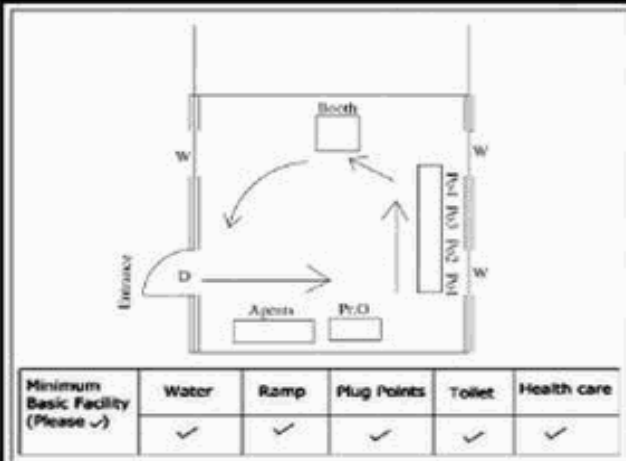

KRISHNAGIRI DISTRICT - கிருஷ்ணகிரி மாவட்டம்
53. Krishnagiri Assembly Constituency - கிருஷ்ணகிரி சட்டமன்ற தொகுதி
201-Panchayat Union Middle School, Nattankottai - 635 101
201-ஊராட்சி ஒன்றிய நடுநிலைப்பள்ளி, நாட்டாள் கொட்டாய் - 635 101

53-கிருஷ்ணகிரி சட்டமன்ற தொகுதி

வாக்காளர் பட்டியல் - 2018

பாகம் எண் 201

தொடர்ச்சி...

பிரிவு: 1-சுண்டேக்குப்பம் (வ.கி) மற்றும் (ஊ) மூர்த்தி கொட்டாய் வார்டு-1, பின்கோடு : 635101