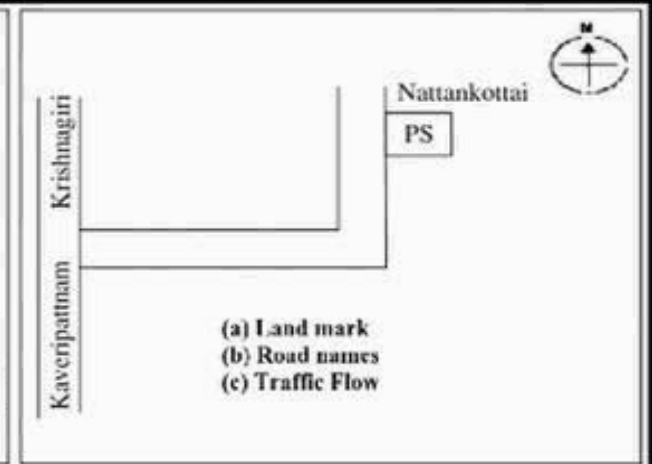

KRISHNAGIRI DISTRICT - கிருஷ்ணகிரி மாவட்டம்

53. Krishnagiri Assembly Constituency - கிருஷ்ணகிரி சட்டமன்ற தொகுதி

200- Panchayat Union Middle School, Nattankottai - 635 101

200-ஊராட்சி ஒன்றிய நடுநிலைப்பள்ளி, நாட்டான் கொட்டைய் - 635 101

53-கிருஷ்ணகிரி சட்டமன்ற தொகுதி

வாக்காளர் பட்டியல் - 2017

பாகம் எண் 200

தொடர்ச்சி...

பிரிவு: 1-சுண்டேக்குப்பம் (வ.கி) மற்றும் (ஊ) அய்யம் பெருமாள் கொட்டாய் வார்டு-1, பின்கோடு : 635101