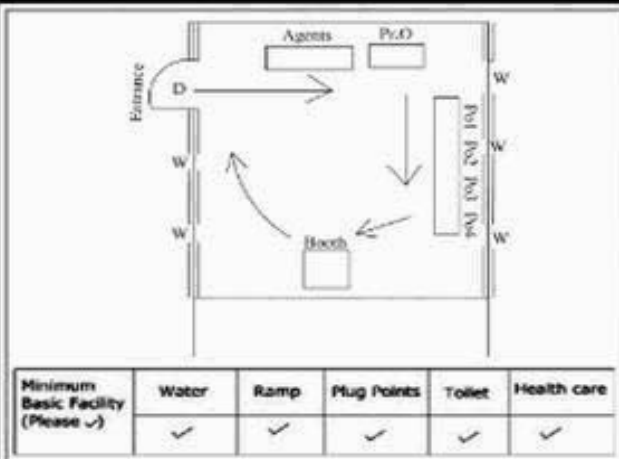

KRISHNAGIRI DISTRICT - கிருஷ்ணகிரி மாவட்டம்

53. Krishnagiri Assembly Constituency - கிருஷ்ணகிரி சட்டமன்ற தொகுதி
200- Panchayat Union Middle School, Nattankottai - 635 101
200-ஊராட்சி ஒன்றிய நடுநிலைப்பள்ளி, நாட்டான் கொட்டாய் - 635 101

53-கிருஷ்ணகிரி சட்டமன்ற தொகுதி

வாக்காளர் பட்டியல் - 2018

பாகம் எண் 200

தொடர்ச்சி...

பிரிவு: 1-சுண்டேக்குப்பம் (வ.கி) மற்றும் (ஊ) அய்யம் பெருமாள் கொட்டாய் வார்டு-1, பின்கோடு : 635101