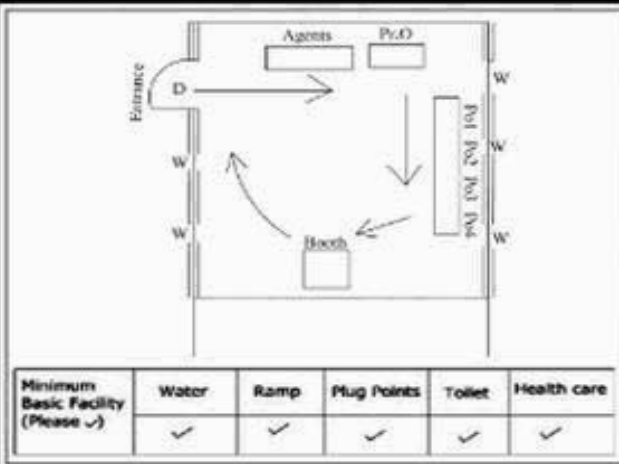

KRISHNAGIRI DISTRICT - கிருஷ்ணகிரி மாவட்டம்

53. Krishnagiri Assembly Constituency - கிருஷ்ணகிரி சட்டமன்ற தொகுதி

200- Panchayat Union Middle School, Nattankottai - 635 101

200-ஊராட்சி ஒன்றிய நடுநிலைப்பள்ளி, நாட்டான் கொட்டைய் - 635 101

53-கிருஷ்ணகிரி சட்டமன்ற தொகுதி

வாக்காளர் பட்டியல் - 2017

பாகம் எண் 200

தொடர்ச்சி...

பிரிவு: 1-சுண்டேக்குப்பம் (வ.கி) மற்றும் (ஊ) அய்யம் பெருமாள் கொட்டாய் வார்டு-1, பின்கோடு : 635101