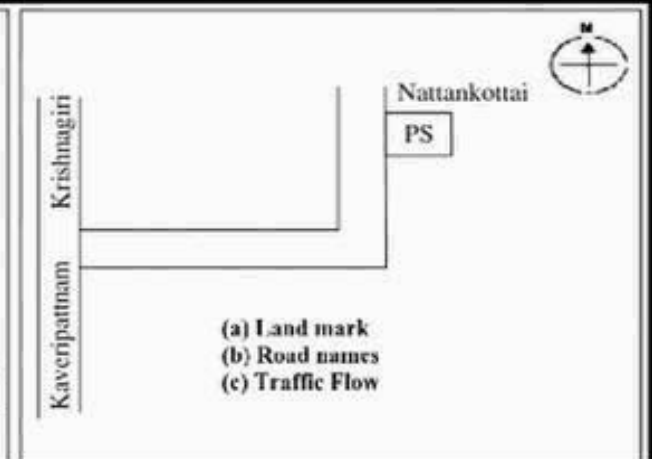

KRISHNAGIRI DISTRICT - கிருஷ்ணகிரி மாவட்டம்

53. Krishnagiri Assembly Constituency - கிருஷ்ணகிரி சட்டமன்ற தொகுதி
200- Panchayat Union Middle School, Nattankottai - 635 101
200-ஊராட்சி ஒன்றிய நடுநிலைப்பள்ளி, நாட்டான் கொட்டாய் - 635 101

53-கிருஷ்ணகிரி சட்டமன்ற தொகுதி

வாக்காளர் பட்டியல் - 2018

பாகம் எண் 200

தொடர்ச்சி...

பிரிவு: 1-சுண்டேக்குப்பம் (வ.கி) மற்றும் (ஊ) அய்யம் பெருமாள் கொட்டாய் வார்டு-1, பின்கோடு : 635101