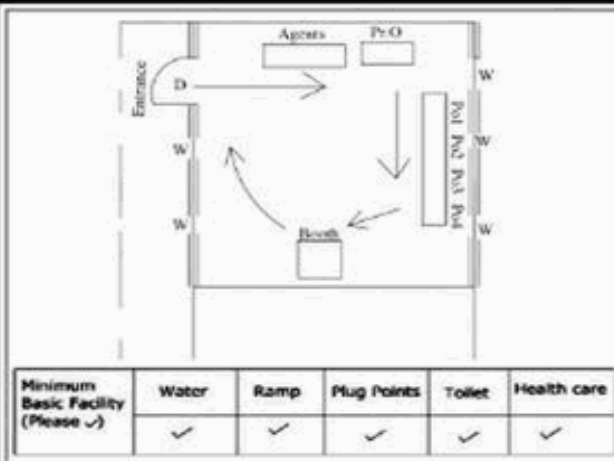

KRISHNAGIRI DISTRICT - கிருஷ்ணகிரி மாவட்டம்

53. Krishnagiri Assembly Constituency - கிருஷ்ணகிரி சட்டமன்ற தொகுதி

198- Panchayat Union Primary School, Periyamuthur - 635 101

198- ஊராட்சி ஒன்றிய துவக்கப்பள்ளி, பெரியமுத்தூர் - 635 101

53-கிருஷ்ணகிரி சட்டமன்ற தொகுதி

வாக்காளர் பட்டியல் - 2017

பாகம் எண் 198

தொடர்ச்சி...

பிரிவு: 1-பெரியமுத்தூர்(வ.கி) மற்றும் (ஊ) பெரியமுத்தூர் வார்டு-3 , பின்கோடு : 635101