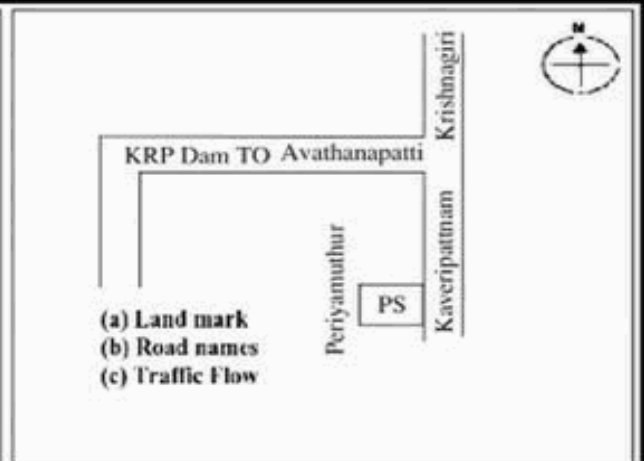

KRISHNAGIRI DISTRICT - கிருஷ்ணகிரி மாவட்டம்

53. Krishnagiri Assembly Constituency - கிருஷ்ணகிரி சட்டமன்ற தொகுதி

198- Panchayat Union Primary School, Periyamuthur - 635 101

198- ஊராட்சி ஒன்றிய துவக்கப்பள்ளி, பெரியமுத்தூர் - 635 101

53-கிருஷ்ணகிரி சட்டமன்ற தொகுதி

வாக்காளர் பட்டியல் - 2017

பாகம் எண் 198

தொடர்ச்சி...

பிரிவு: 1-பெரியமுத்தூர்(வ.கி) மற்றும் (ஊ) பெரியமுத்தூர் வார்டு-3 , பின்கோடு : 635101