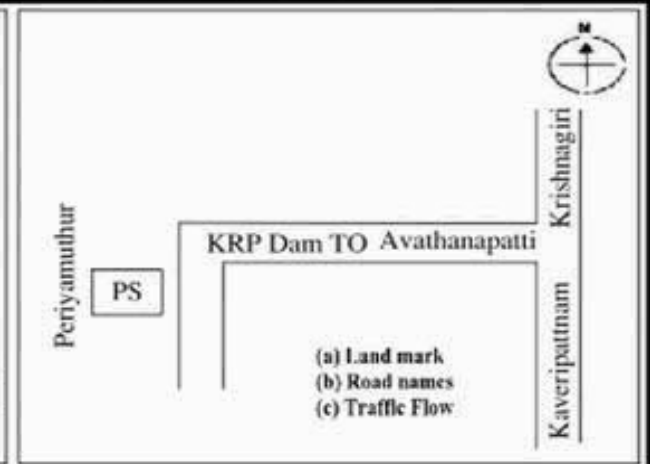

KRISHNAGIRI DISTRICT - கிருஷ்ணகிரி மாவட்டம்

53. Krishnagiri Assembly Constituency - கிருஷ்ணகிரி சட்டமன்ற தொகுதி

197-Panchayat Union Primary School, Periyamuthur - 635 101

197-ஊராட்சி ஒன்றிய துவக்கப்பள்ளி, பெரியமுத்தூர் - 635 101

53-கிருஷ்ணகிரி சட்டமன்ற தொகுதி

வாக்காளர் பட்டியல் - 2018

பாகம் எண் 197

தொடர்ச்சி...

பிரிவு: 1-பெரியமுத்தூர்(வ.கி) மற்றும் (ஊ) ஆண்டிக் கொட்டாய் வார்டு-3 , பின்கோடு : 635101