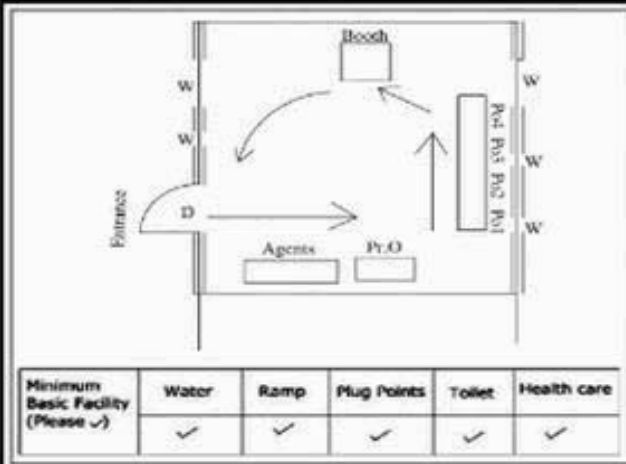

KRISHNAGIRI DISTRICT - கிருஷ்ணகிரி மாவட்டம்

53. Krishnagiri Assembly Constituency - கிருஷ்ணகிரி சட்டமன்ற தொகுதி

197-Panchayat Union Primary School, Periyamuthur - 635 101

197-ஊராட்சி ஒன்றிய துவக்கப்பள்ளி, பெரியமுத்தூர் - 635 101

53-கிருஷ்ணகிரி சட்டமன்ற தொகுதி

வாக்காளர் பட்டியல் - 2018

பாகம் எண் 197

தொடர்ச்சி...

பிரிவு: 1-பெரியமுத்தூர்(வ.கி) மற்றும் (ஊ) ஆண்டிக் கொட்டாய் வார்டு-3 , பின்கோடு : 635101