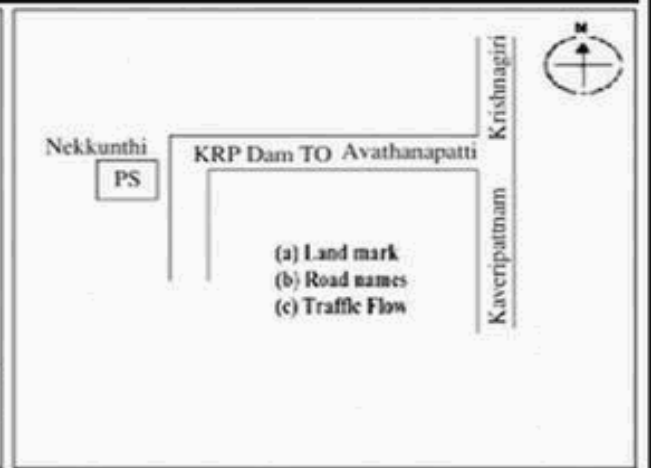

KRISHNAGIRI DISTRICT – கிருஷ்ணகிரி மாவட்டம்;
053 – KRISHNAGIRI ASSEMBLY CONSTITUENCY – 053-கிருஷ்ணகிரி சட்டமன்ற தொகுதி
196 - Govt. High School , Nekkundhi - 635 101
196-அரசு உயர் நிலைப்பள்ளி நெக்குந்தி 635 101

53-கிருஷ்ணகிரி சட்டமன்ற தொகுதி

வாக்காளர் பட்டியல் - 2018

பாகம் எண் 196

தொடர்ச்சி...

பிரிவு: 1-பெரியமுத்தூர்(வ.கி) மற்றும் (ஊ) அவதானப்பட்டி கொல்லகொட்டாய் வார்டு-2, பின்கோடு : 635101

1	AXL1201532 வாக்காளர் பெயர்: விஜி தந்தை பெயர்: நாகமணி புதியபழைய வீட்டு எண்: na/na வயது: 31 இனம்: ஆண்	2	AXL0927970 வாக்காளர் பெயர்: அமாசி கணவர் பெயர்: அருணாசலம் புதியபழைய வீட்டு எண்: 1/NA வயது: 60 இனம்: பெண்	3	AXL1462662 வாக்காளர் பெயர்: முனிசாமி தந்தை பெயர்: முனிசாமி புதியபழைய வீட்டு எண்: 1/- வயது: 48 இனம்: ஆண்
4	AXL1324672 வாக்காளர் பெயர்: சந்திரசேகரன் தந்தை பெயர்: லட்சுமணன் புதியபழைய வீட்டு எண்: 1/327 வயது: 48 இனம்: ஆண்	5	AXL0927954 வாக்காளர் பெயர்: அண்ணாமலை தந்தை பெயர்: முனியப்பன் புதியபழைய வீட்டு எண்: 1/NA வயது: 45 இனம்: ஆண்	6	AXL0927962 வாக்காளர் பெயர்: பெருமாள் மற்றவர் பெயர்: முனியம்மாள் புதியபழைய வீட்டு எண்: 1/Na வயது: 43 இனம்: ஆண்
7	AXL0927947 வாக்காளர் பெயர்: அம்சா கணவர் பெயர்: அண்ணாமலை புதியபழைய வீட்டு எண்: 1/NA வயது: 41 இனம்: பெண்	8	AXL1629252 வாக்காளர் பெயர்: மாரி கணவர் பெயர்: அர்ஜீன் புதியபழைய வீட்டு எண்: 1/- வயது: 39 இனம்: பெண்	9	AXL0927996 வாக்காளர் பெயர்: கோவிந்தன் தந்தை பெயர்: பெருமாள் புதியபழைய வீட்டு எண்: 1/NA வயது: 38 இனம்: ஆண்
10	AXL0873232 வாக்காளர் பெயர்: பாபு தந்தை பெயர்: கருப்பன் புதியபழைய வீட்டு எண்: 1/- வயது: 36 இனம்: ஆண்	11	AXL1462563 வாக்காளர் பெயர்: மஞ்சளா கணவர் பெயர்: முருகன் புதியபழைய வீட்டு எண்: 1/2-5 வயது: 35 இனம்: பெண்	12	AXL1553114 வாக்காளர் பெயர்: கோகுல்நாத் தந்தை பெயர்: இன்பராஜன் புதியபழைய வீட்டு எண்: 1/NA வயது: 31 இனம்: ஆண்
13	AXL1496140 வாக்காளர் பெயர்: மாதையன் தந்தை பெயர்: நாகேஷ் புதியபழைய வீட்டு எண்: 1/- வயது: 28 இனம்: ஆண்	14	AXL1462654 வாக்காளர் பெயர்: மூர்த்தி தந்தை பெயர்: ராஜா புதியபழைய வீட்டு எண்: 1/- வயது: 26 இனம்: ஆண்	15	AXL0927988 வாக்காளர் பெயர்: சிவா தந்தை பெயர்: பெருமாள் புதியபழைய வீட்டு எண்: 1/NA வயது: 25 இனம்: ஆண்
16	AXL0927921 வாக்காளர் பெயர்: அருண் தந்தை பெயர்: கண்ணப்பன் புதியபழைய வீட்டு எண்: 1/- வயது: 24 இனம்: ஆண்	17	AXL1496181 வாக்காளர் பெயர்: மீனா கணவர் பெயர்: கண்ணியப்பன் புதியபழைய வீட்டு எண்: 1/- வயது: 23 இனம்: பெண்	18	AXL1496116 வாக்காளர் பெயர்: அண்ணாமலை தந்தை பெயர்: நாராயணன் புதியபழைய வீட்டு எண்: 1/2-274 வயது: 23 இனம்: ஆண்
19	AXL1496124 வாக்காளர் பெயர்: பழனிமமாள் கணவர் பெயர்: பாஸ்கர் புதியபழைய வீட்டு எண்: 1/- வயது: 23 இனம்: பெண்	20	AXL1324573 வாக்காளர் பெயர்: சித்ரா கணவர் பெயர்: பச்சையப்பன் புதியபழைய வீட்டு எண்: 1/- வயது: 23 இனம்: பெண்	21	AXL1324631 வாக்காளர் பெயர்: இராமன் தந்தை பெயர்: கண்ணுபையன் புதியபழைய வீட்டு எண்: 1/- வயது: 22 இனம்: ஆண்
22	AXL1324474 வாக்காளர் பெயர்: மீனா கணவர் பெயர்: மாரியப்பன் புதியபழைய வீட்டு எண்: 1/1-20D வயது: 22 இனம்: பெண்	23	AXL1496108 வாக்காளர் பெயர்: அமுதவள்ளி கணவர் பெயர்: கோவிந்தராஜ் புதியபழைய வீட்டு எண்: 1/- வயது: 21 இனம்: பெண்	24	AXL1665272 வாக்காளர் பெயர்: பவித்ரா கணவர் பெயர்: செல்வகுமார் புதியபழைய வீட்டு எண்: 1/- வயது: 21 இனம்: பெண்
25	AXL1395813 வாக்காளர் பெயர்: நவீன்குமார் தந்தை பெயர்: கண்ணப்பன் புதியபழைய வீட்டு எண்: 1-14/1-14 வயது: 21 இனம்: ஆண்	26	AXL1584093 வாக்காளர் பெயர்: விநோதினி தந்தை பெயர்: கண்ணப்பன் புதியபழைய வீட்டு எண்: 1-14/- வயது: 20 இனம்: பெண்	27	AXL1324847 வாக்காளர் பெயர்: கோபி தந்தை பெயர்: கோவிந்தராஜ் புதியபழைய வீட்டு எண்: 1-15/1-15b வயது: 22 இனம்: ஆண்
28	AXL1324599 வாக்காளர் பெயர்: சாலம்மாள் கணவர் பெயர்: சின்னமுனியப்பன் புதியபழைய வீட்டு எண்: 1-19/- வயது: 29 இனம்: பெண்	29	AXL0873422 வாக்காளர் பெயர்: வடிவேல் தந்தை பெயர்: ராமசாமி புதியபழைய வீட்டு எண்: 1-20D/- வயது: 24 இனம்: ஆண்	30	JFM3947892 வாக்காளர் பெயர்: சிவசம்பு தந்தை பெயர்: கணேசன் புதியபழைய வீட்டு எண்: 1-21/NA வயது: 31 இனம்: ஆண்