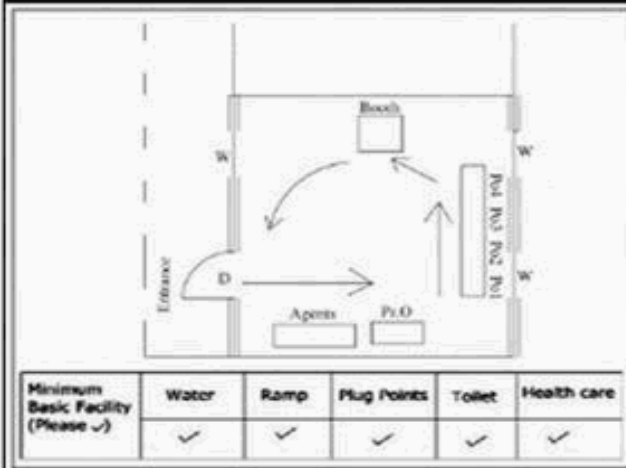

KRISHNAGIRI DISTRICT – கிருஷ்ணகிரி மாவட்டம்;
053 – KRISHNAGIRI ASSEMBLY CONSTITUENCY – 053-கிருஷ்ணகிரி சட்டமன்ற தொகுதி
196 - Govt. High School , Nekkundhi - 635 101
196-அரசு உயர் நிலைப்பள்ளி நெக்குந்தி 635 101

53-கிருஷ்ணகிரி சட்டமன்ற தொகுதி

வாக்காளர் பட்டியல் - 2018

பாகம் எண் 196

தொடர்ச்சி...

பிரிவு: 1-பெரியமுத்தூர்(வ.கி) மற்றும் (ஊ) அவதானப்பட்டி கொல்லகொட்டாய் வார்டு-2, பின்கோடு : 635101

1	AXL1201532 வாக்காளர் பெயர்: விஜி தந்தை பெயர்: நாகமணி புதியபழைய வீட்டு எண்: na/na வயது: 31 இனம்: ஆண்	2	AXL0927970 வாக்காளர் பெயர்: அமாசி கணவர் பெயர்: அருணாசலம் புதியபழைய வீட்டு எண்: 1/NA வயது: 60 இனம்: பெண்	3	AXL1462662 வாக்காளர் பெயர்: முனிசாமி தந்தை பெயர்: முனிசாமி புதியபழைய வீட்டு எண்: 1/- வயது: 48 இனம்: ஆண்
4	AXL1324672 வாக்காளர் பெயர்: சந்திரசேகரன் தந்தை பெயர்: லட்சுமணன் புதியபழைய வீட்டு எண்: 1/327 வயது: 48 இனம்: ஆண்	5	AXL0927954 வாக்காளர் பெயர்: அண்ணாமலை தந்தை பெயர்: முனியப்பன் புதியபழைய வீட்டு எண்: 1/NA வயது: 45 இனம்: ஆண்	6	AXL0927962 வாக்காளர் பெயர்: பெருமாள் மற்றவர் பெயர்: முனியம்மாள் புதியபழைய வீட்டு எண்: 1/Na வயது: 43 இனம்: ஆண்
7	AXL0927947 வாக்காளர் பெயர்: அம்சா கணவர் பெயர்: அண்ணாமலை புதியபழைய வீட்டு எண்: 1/NA வயது: 41 இனம்: பெண்	8	AXL1629252 வாக்காளர் பெயர்: மாரி கணவர் பெயர்: அர்ஜீன் புதியபழைய வீட்டு எண்: 1/- வயது: 39 இனம்: பெண்	9	AXL0927996 வாக்காளர் பெயர்: கோவிந்தன் தந்தை பெயர்: பெருமாள் புதியபழைய வீட்டு எண்: 1/NA வயது: 38 இனம்: ஆண்
10	AXL0873232 வாக்காளர் பெயர்: பாபு தந்தை பெயர்: கருப்பன் புதியபழைய வீட்டு எண்: 1/- வயது: 36 இனம்: ஆண்	11	AXL1462563 வாக்காளர் பெயர்: மஞ்சளா கணவர் பெயர்: முருகன் புதியபழைய வீட்டு எண்: 1/2-5 வயது: 35 இனம்: பெண்	12	AXL1553114 வாக்காளர் பெயர்: கோகுல்நாத் தந்தை பெயர்: இன்பராஜன் புதியபழைய வீட்டு எண்: 1/NA வயது: 31 இனம்: ஆண்
13	AXL1496140 வாக்காளர் பெயர்: மாதையன் தந்தை பெயர்: நாகேஷ் புதியபழைய வீட்டு எண்: 1/- வயது: 28 இனம்: ஆண்	14	AXL1462654 வாக்காளர் பெயர்: மூர்த்தி தந்தை பெயர்: ராஜா புதியபழைய வீட்டு எண்: 1/- வயது: 26 இனம்: ஆண்	15	AXL0927988 வாக்காளர் பெயர்: சிவா தந்தை பெயர்: பெருமாள் புதியபழைய வீட்டு எண்: 1/NA வயது: 25 இனம்: ஆண்
16	AXL0927921 வாக்காளர் பெயர்: அருண் தந்தை பெயர்: கண்ணப்பன் புதியபழைய வீட்டு எண்: 1/- வயது: 24 இனம்: ஆண்	17	AXL1496181 வாக்காளர் பெயர்: மீனா கணவர் பெயர்: கண்ணியப்பன் புதியபழைய வீட்டு எண்: 1/- வயது: 23 இனம்: பெண்	18	AXL1496116 வாக்காளர் பெயர்: அண்ணாமலை தந்தை பெயர்: நாராயணன் புதியபழைய வீட்டு எண்: 1/2-274 வயது: 23 இனம்: ஆண்
19	AXL1496124 வாக்காளர் பெயர்: பழனிமமாள் கணவர் பெயர்: பாஸ்கர் புதியபழைய வீட்டு எண்: 1/- வயது: 23 இனம்: பெண்	20	AXL1324573 வாக்காளர் பெயர்: சித்ரா கணவர் பெயர்: பச்சையப்பன் புதியபழைய வீட்டு எண்: 1/- வயது: 23 இனம்: பெண்	21	AXL1324631 வாக்காளர் பெயர்: இராமன் தந்தை பெயர்: கண்ணுபையன் புதியபழைய வீட்டு எண்: 1/- வயது: 22 இனம்: ஆண்
22	AXL1324474 வாக்காளர் பெயர்: மீனா கணவர் பெயர்: மாரியப்பன் புதியபழைய வீட்டு எண்: 1/1-20D வயது: 22 இனம்: பெண்	23	AXL1496108 வாக்காளர் பெயர்: அமுதவள்ளி கணவர் பெயர்: கோவிந்தராஜ் புதியபழைய வீட்டு எண்: 1/- வயது: 21 இனம்: பெண்	24	AXL1665272 வாக்காளர் பெயர்: பவித்ரா கணவர் பெயர்: செல்வகுமார் புதியபழைய வீட்டு எண்: 1/- வயது: 21 இனம்: பெண்
25	AXL1395813 வாக்காளர் பெயர்: நவீன்குமார் தந்தை பெயர்: கண்ணப்பன் புதியபழைய வீட்டு எண்: 1-14/1-14 வயது: 21 இனம்: ஆண்	26	AXL1584093 வாக்காளர் பெயர்: விநோதினி தந்தை பெயர்: கண்ணப்பன் புதியபழைய வீட்டு எண்: 1-14/- வயது: 20 இனம்: பெண்	27	AXL1324847 வாக்காளர் பெயர்: கோபி தந்தை பெயர்: கோவிந்தராஜ் புதியபழைய வீட்டு எண்: 1-15/1-15b வயது: 22 இனம்: ஆண்
28	AXL1324599 வாக்காளர் பெயர்: சாலம்மாள் கணவர் பெயர்: சின்னமுனியப்பன் புதியபழைய வீட்டு எண்: 1-19/- வயது: 29 இனம்: பெண்	29	AXL0873422 வாக்காளர் பெயர்: வடிவேல் தந்தை பெயர்: ராமசாமி புதியபழைய வீட்டு எண்: 1-20D/- வயது: 24 இனம்: ஆண்	30	JFM3947892 வாக்காளர் பெயர்: சிவசம்பு தந்தை பெயர்: கணேசன் புதியபழைய வீட்டு எண்: 1-21/NA வயது: 31 இனம்: ஆண்