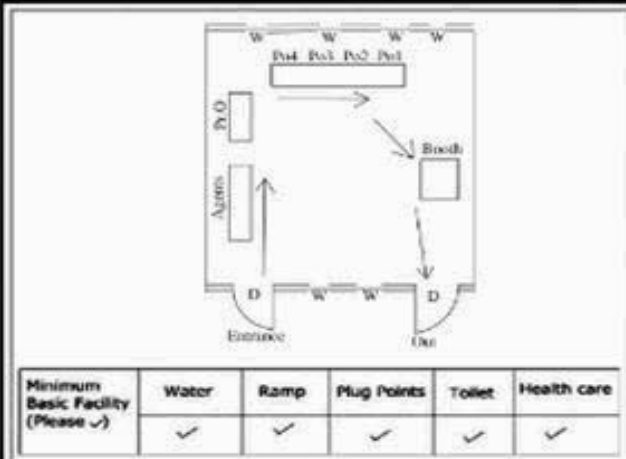

KRISHNAGIRI DISTRICT - கிருஷ்ணகிரி மாவட்டம்

53. Krishnagiri Assembly Constituency - கிருஷ்ணகிரி சட்டமன்ற தொகுதி

193- Panchayat Union Primary School, Avathanapatti - 635 001

193-ஊராட்சி ஒன்றிய துவக்கப்பள்ளி, அவதானப்பட்டி - 635 001

53-கிருஷ்ணகிரி சட்டமன்ற தொகுதி

வாக்காளர் பட்டியல் - 2018

பாகம் எண் 193

தொடர்ச்சி...

பிரிவு: 1-பெரியமுத்தூர்(வ.கி) மற்றும் (ஊ) அவதானப்பட்டி வார்டு-1, பின்கோடு : 635001

1	AXL1495761 வாக்காளர் பெயர்: ராஜி தந்தை பெயர்: வெங்கட்ராமன் புதியபழைய வீட்டு எண்: 1/4-311 வயது: 82 இனம்: ஆண்	2	AXL1495597 வாக்காளர் பெயர்: உஷா கணவர் பெயர்: சுகுமார் புதியபழைய வீட்டு எண்: 1/1 வயது: 61 இனம்: பெண்	3	AXL0927806 வாக்காளர் பெயர்: கோவிந்தன் தந்தை பெயர்: வெங்கட்ராமன் புதியபழைய வீட்டு எண்: 1/118-A வயது: 48 இனம்: ஆண்
4	AXL1461854 வாக்காளர் பெயர்: வெங்கடேசன் தந்தை பெயர்: கொளந்தை புதியபழைய வீட்டு எண்: 1/27 வயது: 48 இனம்: ஆண்	5	AXL1462068 வாக்காளர் பெயர்: ரமேஷ் தந்தை பெயர்: கோவிந்தன் புதியபழைய வீட்டு எண்: 1/1-266B வயது: 43 இனம்: ஆண்	6	AXL1461847 வாக்காளர் பெயர்: குமுதா கணவர் பெயர்: தீர்த்தகிரி புதியபழைய வீட்டு எண்: 1/27 வயது: 42 இனம்: பெண்
7	AXL0927798 வாக்காளர் பெயர்: புஷ்பா கணவர் பெயர்: கோவிந்தன் புதியபழைய வீட்டு எண்: 1/118-A வயது: 42 இனம்: பெண்	8	AXL1461805 வாக்காளர் பெயர்: மாரியப்பன் தந்தை பெயர்: கோவிந்தன் புதியபழைய வீட்டு எண்: 1/- வயது: 40 இனம்: ஆண்	9	AXL1461979 வாக்காளர் பெயர்: ராஜா தந்தை பெயர்: பெருமான் புதியபழைய வீட்டு எண்: 1/1-284 வயது: 38 இனம்: ஆண்
10	AXL1395631 வாக்காளர் பெயர்: ராஜேஷ்வா:ி கணவர் பெயர்: சந்தோஷகமா:ா் புதியபழைய வீட்டு எண்: 1/- வயது: 30 இனம்: பெண்	11	AXL1461888 வாக்காளர் பெயர்: பிரகாஷ் தந்தை பெயர்: கோவிந்தன் புதியபழைய வீட்டு எண்: 1/- வயது: 26 இனம்: ஆண்	12	AXL0927780 வாக்காளர் பெயர்: பல்லவி தந்தை பெயர்: கோவிந்தன் புதியபழைய வீட்டு எண்: 1/118-1A வயது: 26 இனம்: பெண்
13	AXL1461896 வாக்காளர் பெயர்: தேவராஜ் தந்தை பெயர்: பெருமான் புதியபழைய வீட்டு எண்: 1/1-284 வயது: 25 இனம்: ஆண்	14	AXL1495621 வாக்காளர் பெயர்: திருப்பதி தந்தை பெயர்: சந்திரசேகர் புதியபழைய வீட்டு எண்: 1/108 வயது: 25 இனம்: ஆண்	15	AXL1395722 வாக்காளர் பெயர்: சுமதி கணவர் பெயர்: பழனி புதியபழைய வீட்டு எண்: 1/1-241A வயது: 24 இனம்: பெண்
16	AXL1495779 வாக்காளர் பெயர்: ராசாத்தி தந்தை பெயர்: சேட்டு புதியபழைய வீட்டு எண்: 1/1-45 வயது: 23 இனம்: பெண்	17	AXL1201144 வாக்காளர் பெயர்: சாந்தி தந்தை பெயர்: செல்வம் புதியபழைய வீட்டு எண்: 1/1-245 வயது: 23 இனம்: பெண்	18	AXL1461771 வாக்காளர் பெயர்: கோவிந்தராஜ் தந்தை பெயர்: தேவேந்திரன் புதியபழைய வீட்டு எண்: 1/1-137 வயது: 22 இனம்: ஆண்
19	AXL1461706 வாக்காளர் பெயர்: கலையரசி கணவர் பெயர்: கோவிந்தராஜ் புதியபழைய வீட்டு எண்: 1/1-274 வயது: 22 இனம்: பெண்	20	AXL1461862 வாக்காளர் பெயர்: சந்தியா கணவர் பெயர்: விஜி புதியபழைய வீட்டு எண்: 1/4-319A வயது: 21 இனம்: பெண்	21	AXL1461904 வாக்காளர் பெயர்: தீர்த்தகிரி தந்தை பெயர்: சின்னத்தம்பி புதியபழைய வீட்டு எண்: 1/1-192A வயது: 21 இனம்: ஆண்
22	AXL1461995 வாக்காளர் பெயர்: சுரேஷ் தந்தை பெயர்: தங்கவேல்ஆச்சாரி புதியபழைய வீட்டு எண்: 1/- வயது: 21 இனம்: ஆண்	23	AXL1462043 வாக்காளர் பெயர்: சக்திவேல் தந்தை பெயர்: கோவிந்தராஜி புதியபழைய வீட்டு எண்: 1/1-210 வயது: 21 இனம்: ஆண்	24	AXL1495605 வாக்காளர் பெயர்: சத்யா தந்தை பெயர்: கல்யாணி புதியபழைய வீட்டு எண்: 1/1-182 வயது: 21 இனம்: பெண்
25	AXL1664952 வாக்காளர் பெயர்: சரஸ்வதி கணவர் பெயர்: பிரகாஷ் புதியபழைய வீட்டு எண்: 1/1-113 வயது: 19 இனம்: பெண்	26	AXL1664960 வாக்காளர் பெயர்: அரவிந்த் தந்தை பெயர்: பழனி புதியபழைய வீட்டு எண்: 1/1-188 வயது: 19 இனம்: ஆண்	27	AXL1664978 வாக்காளர் பெயர்: கோகிலா தந்தை பெயர்: ஏகாம்பரம் புதியபழைய வீட்டு எண்: 1/1-133 வயது: 19 இனம்: பெண்
28	AXL1395557 வாக்காளர் பெயர்: ராமமூர்த்தி தந்தை பெயர்: சூர்யநாராயணசாஷி:ா:ி புதியபழைய வீட்டு எண்: 1-7NA/- வயது: 40 இனம்: ஆண்	29	AXL1395565 வாக்காளர் பெயர்: ஜெய்பூர் கணவர் பெயர்: ராமமூர்த்தி புதியபழைய வீட்டு எண்: 1-7NA/- வயது: 28 இனம்: பெண்	30	AXL0659078 வாக்காளர் பெயர்: ருக்கு கணவர் பெயர்: மாத் புதியபழைய வீட்டு எண்: 1-16g / NA வயது: 33 இனம்: பெண்