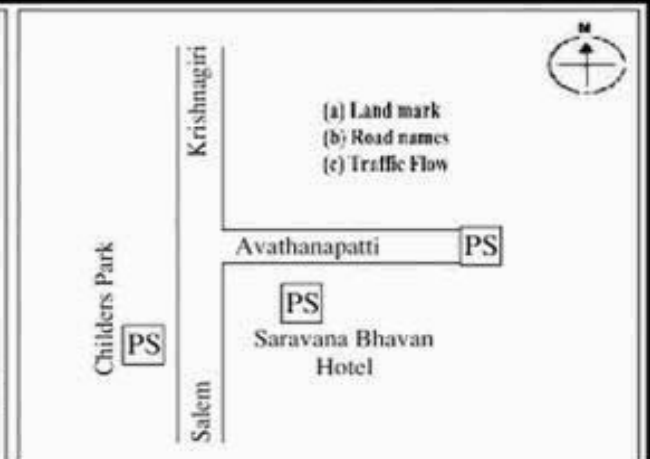

KRISHNAGIRI DISTRICT - கிருஷ்ணகிரி மாவட்டம்

53. Krishnagiri Assembly Constituency - கிருஷ்ணகிரி சட்டமன்ற தொகுதி

193- Panchayat Union Primary School, Avathanapatti - 635 001

193-ஊராட்சி ஒன்றிய துவக்கப்பள்ளி, அவதானப்பட்டி - 635 001

53-கிருஷ்ணகிரி சட்டமன்ற தொகுதி

வாக்காளர் பட்டியல் - 2018

பாகம் எண் 193

தொடர்ச்சி...

பிரிவு: 1-பெரியமுத்தூர்(வ.கி) மற்றும் (ஊ) அவதானப்பட்டி வார்டு-1, பின்கோடு : 635001

1	AXL1495761 வாக்காளர் பெயர்: ராஜி தந்தை பெயர்: வெங்கட்ராமன் புதியபழைய வீட்டு எண்: 1/4-311 வயது: 82 இனம்: ஆண்	2	AXL1495597 வாக்காளர் பெயர்: உஷா கணவர் பெயர்: சுகுமார் புதியபழைய வீட்டு எண்: 1/1 வயது: 61 இனம்: பெண்	3	AXL0927806 வாக்காளர் பெயர்: கோவிந்தன் தந்தை பெயர்: வெங்கட்ராமன் புதியபழைய வீட்டு எண்: 1/118-A வயது: 48 இனம்: ஆண்
4	AXL1461854 வாக்காளர் பெயர்: வெங்கடேசன் தந்தை பெயர்: கொளந்தை புதியபழைய வீட்டு எண்: 1/27 வயது: 48 இனம்: ஆண்	5	AXL1462068 வாக்காளர் பெயர்: ரமேஷ் தந்தை பெயர்: கோவிந்தன் புதியபழைய வீட்டு எண்: 1/1-266B வயது: 43 இனம்: ஆண்	6	AXL1461847 வாக்காளர் பெயர்: குமுதா கணவர் பெயர்: தீர்த்தகிரி புதியபழைய வீட்டு எண்: 1/27 வயது: 42 இனம்: பெண்
7	AXL0927798 வாக்காளர் பெயர்: புஷ்பா கணவர் பெயர்: கோவிந்தன் புதியபழைய வீட்டு எண்: 1/118-A வயது: 42 இனம்: பெண்	8	AXL1461805 வாக்காளர் பெயர்: மாரியப்பன் தந்தை பெயர்: கோவிந்தன் புதியபழைய வீட்டு எண்: 1/- வயது: 40 இனம்: ஆண்	9	AXL1461979 வாக்காளர் பெயர்: ராஜா தந்தை பெயர்: பெருமான் புதியபழைய வீட்டு எண்: 1/1-284 வயது: 38 இனம்: ஆண்
10	AXL1395631 வாக்காளர் பெயர்: ராஜேஷ்வா:ி கணவர் பெயர்: சந்தோஷகமா:ா் புதியபழைய வீட்டு எண்: 1/- வயது: 30 இனம்: பெண்	11	AXL1461888 வாக்காளர் பெயர்: பிரகாஷ் தந்தை பெயர்: கோவிந்தன் புதியபழைய வீட்டு எண்: 1/- வயது: 26 இனம்: ஆண்	12	AXL0927780 வாக்காளர் பெயர்: பல்லவி தந்தை பெயர்: கோவிந்தன் புதியபழைய வீட்டு எண்: 1/118-1A வயது: 26 இனம்: பெண்
13	AXL1461896 வாக்காளர் பெயர்: தேவராஜ் தந்தை பெயர்: பெருமான் புதியபழைய வீட்டு எண்: 1/1-284 வயது: 25 இனம்: ஆண்	14	AXL1495621 வாக்காளர் பெயர்: திருப்பதி தந்தை பெயர்: சந்திரசேகர் புதியபழைய வீட்டு எண்: 1/108 வயது: 25 இனம்: ஆண்	15	AXL1395722 வாக்காளர் பெயர்: சுமதி கணவர் பெயர்: பழனி புதியபழைய வீட்டு எண்: 1/1-241A வயது: 24 இனம்: பெண்
16	AXL1495779 வாக்காளர் பெயர்: ராசாத்தி தந்தை பெயர்: சேட்டு புதியபழைய வீட்டு எண்: 1/1-45 வயது: 23 இனம்: பெண்	17	AXL1201144 வாக்காளர் பெயர்: சாந்தி தந்தை பெயர்: செல்வம் புதியபழைய வீட்டு எண்: 1/1-245 வயது: 23 இனம்: பெண்	18	AXL1461771 வாக்காளர் பெயர்: கோவிந்தராஜ் தந்தை பெயர்: தேவேந்திரன் புதியபழைய வீட்டு எண்: 1/1-137 வயது: 22 இனம்: ஆண்
19	AXL1461706 வாக்காளர் பெயர்: கலையரசி கணவர் பெயர்: கோவிந்தராஜ் புதியபழைய வீட்டு எண்: 1/1-274 வயது: 22 இனம்: பெண்	20	AXL1461862 வாக்காளர் பெயர்: சந்தியா கணவர் பெயர்: விஜி புதியபழைய வீட்டு எண்: 1/4-319A வயது: 21 இனம்: பெண்	21	AXL1461904 வாக்காளர் பெயர்: தீர்த்தகிரி தந்தை பெயர்: சின்னத்தம்பி புதியபழைய வீட்டு எண்: 1/1-192A வயது: 21 இனம்: ஆண்
22	AXL1461995 வாக்காளர் பெயர்: சுரேஷ் தந்தை பெயர்: தங்கவேல்ஆச்சாரி புதியபழைய வீட்டு எண்: 1/- வயது: 21 இனம்: ஆண்	23	AXL1462043 வாக்காளர் பெயர்: சக்திவேல் தந்தை பெயர்: கோவிந்தராஜி புதியபழைய வீட்டு எண்: 1/1-210 வயது: 21 இனம்: ஆண்	24	AXL1495605 வாக்காளர் பெயர்: சத்யா தந்தை பெயர்: கல்யாணி புதியபழைய வீட்டு எண்: 1/1-182 வயது: 21 இனம்: பெண்
25	AXL1664952 வாக்காளர் பெயர்: சரஸ்வதி கணவர் பெயர்: பிரகாஷ் புதியபழைய வீட்டு எண்: 1/1-113 வயது: 19 இனம்: பெண்	26	AXL1664960 வாக்காளர் பெயர்: அரவிந்த் தந்தை பெயர்: பழனி புதியபழைய வீட்டு எண்: 1/1-188 வயது: 19 இனம்: ஆண்	27	AXL1664978 வாக்காளர் பெயர்: கோகிலா தந்தை பெயர்: ஏகாம்பரம் புதியபழைய வீட்டு எண்: 1/1-133 வயது: 19 இனம்: பெண்
28	AXL1395557 வாக்காளர் பெயர்: ராமமூர்த்தி தந்தை பெயர்: சூர்யநாராயணசாஷி:ா:ி புதியபழைய வீட்டு எண்: 1-7NA/- வயது: 40 இனம்: ஆண்	29	AXL1395565 வாக்காளர் பெயர்: ஜெய்பூர் கணவர் பெயர்: ராமமூர்த்தி புதியபழைய வீட்டு எண்: 1-7NA/- வயது: 28 இனம்: பெண்	30	AXL0659078 வாக்காளர் பெயர்: ருக்கு கணவர் பெயர்: மாத் புதியபழைய வீட்டு எண்: 1-16g / NA வயது: 33 இனம்: பெண்