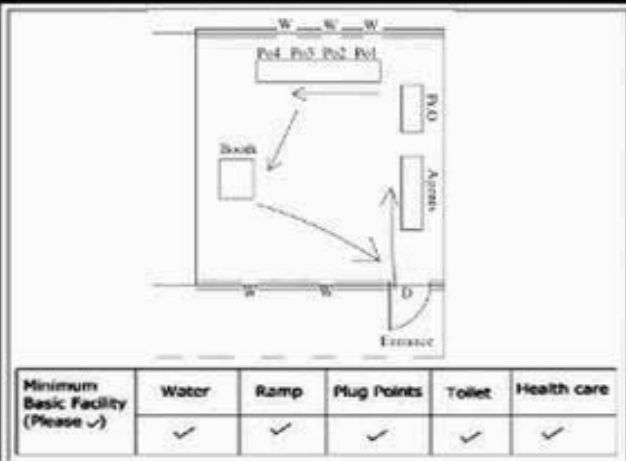

KRISHNAGIRI DISTRICT - கிருஷ்ணகிரி மாவட்டம்

53. Krishnagiri Assembly Constituency - கிருஷ்ணகிரி சட்டமன்ற தொகுதி

192- Panchayat Union Primary School, Kalveyhalli-2 - 635 112

192-ஊராட்சி ஒன்றிய துவக்கப்பள்ளி, கால்வேதள்ளி-2 - 635 112

53-கிருஷ்ணகிரி சட்டமன்ற தொகுதி

வாக்காளர் பட்டியல் - 2018

பாகம் எண் 192

தொடர்ச்சி...

பிரிவு: 1-கத்தேரிகால்வேறுள்ளி (வ.கி) கால்வேறுள்ளி (ஊ) கத்தேரி வார்டு-2, பின்கோடு : 635112