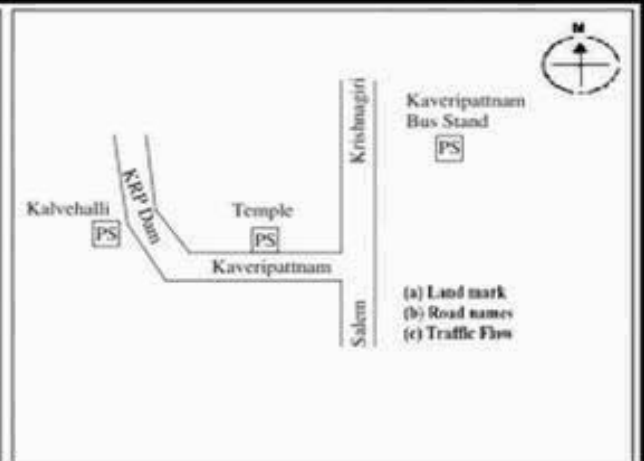

KRISHNAGIRI DISTRICT - கிருஷ்ணகிரி மாவட்டம்

53. Krishnagiri Assembly Constituency - கிருஷ்ணகிரி சட்டமன்ற தொகுதி

192- Panchayat Union Primary School, Kalveyhalli-2 - 635 112

192-ஊராட்சி ஒன்றிய துவக்கப்பள்ளி, கால்வேதள்ளி-2 - 635 112

53-கிருஷ்ணகிரி சட்டமன்ற தொகுதி

வாக்காளர் பட்டியல் - 2018

பாகம் எண் 192

தொடர்ச்சி...

பிரிவு: 1-கத்தேரிகால்வேறுள்ளி (வ.கி) கால்வேறுள்ளி (ஊ) கத்தேரி வார்டு-2, பின்கோடு : 635112