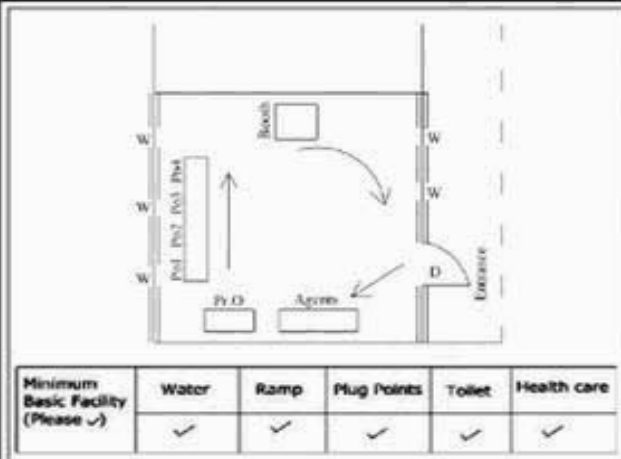

KRISHNAGIRI DISTRICT - கிருஷ்ணகிரி மாவட்டம்

53. Krishnagiri Assembly Constituency - கிருஷ்ணகிரி சட்டமன்ற தொகுதி

190- Panchayat Union Primary School, Kalveyhalli-1 - 635 101

190- ஊராட்சி ஒன்றிய துவக்கப்பள்ளி, கால்வேதள்ளி-1 - 635 101

53-கிருஷ்ணகிரி சட்டமன்ற தொகுதி

வாக்காளர் பட்டியல் - 2018

பாகம் எண் 190

தொடர்ச்சி...

பிரிவு: 1-கத்தேரி கால்வேறுள்ளி (வ.கி) கால்வேறுள்ளி (ஊ) கால்வேறுள்ளி வார்டு-3, பின்கோடு : 635101

1	AXL1322213 வாக்காளர் பெயர்: துளச்சியம்மாள் கணவர் பெயர்: பெரம்மன் புதியபழைய வீட்டு எண்: 1/- வயது: 73 இனம்: பெண்	2	AXL1664499 வாக்காளர் பெயர்: முருகேசன் தந்தை பெயர்: ஈஸ்வரன் புதியபழைய வீட்டு எண்: 1/- வயது: 47 இனம்: ஆண்	3	AXL1199884 வாக்காளர் பெயர்: முனுசாமி தந்தை பெயர்: வேடி புதியபழைய வீட்டு எண்: 1/- வயது: 46 இனம்: ஆண்
4	AXL1551985 வாக்காளர் பெயர்: விஜிபாலன் தந்தை பெயர்: ராமன் புதியபழைய வீட்டு எண்: 1/- வயது: 25 இனம்: ஆண்	5	AXL1200096 வாக்காளர் பெயர்: கௌதம் கணவர் பெயர்: பழனி சாமி புதியபழைய வீட்டு எண்: 1/- வயது: 23 இனம்: ஆண்	6	AXL1395177 வாக்காளர் பெயர்: நரசிம்மன் தந்தை பெயர்: இராஜா புதியபழைய வீட்டு எண்: 1/3-150 வயது: 22 இனம்: ஆண்
7	AXL1395193 வாக்காளர் பெயர்: திம்மராஜ் தந்தை பெயர்: முனியப்பன் புதியபழைய வீட்டு எண்: 1/3-196 வயது: 22 இனம்: ஆண்	8	AXL1664531 வாக்காளர் பெயர்: புவனேஸ்வரி தந்தை பெயர்: சீனிவாசன் புதியபழைய வீட்டு எண்: 1/3-161 வயது: 19 இனம்: பெண்	9	AXL1664580 வாக்காளர் பெயர்: குணா தந்தை பெயர்: வேடியப்பன் புதியபழைய வீட்டு எண்: 1/3-184 வயது: 19 இனம்: ஆண்
10	AXL1664598 வாக்காளர் பெயர்: கலைபிரபு தந்தை பெயர்: கண்ணையன் புதியபழைய வீட்டு எண்: 1/1-184 வயது: 19 இனம்: ஆண்	11	AXL1664606 வாக்காளர் பெயர்: புனிதா தந்தை பெயர்: மாது புதியபழைய வீட்டு எண்: 1/3-57 வயது: 19 இனம்: பெண்	12	AXL1664614 வாக்காளர் பெயர்: கோகிலாவாணி தந்தை பெயர்: ராஜா புதியபழைய வீட்டு எண்: 1/3-167 வயது: 19 இனம்: பெண்
13	AXL1664622 வாக்காளர் பெயர்: பிரகாஷ் தந்தை பெயர்: இராமசாமி புதியபழைய வீட்டு எண்: 1/3-39 வயது: 19 இனம்: ஆண்	14	AXL1702307 வாக்காளர் பெயர்: காளியப்பன் தந்தை பெயர்: பெரியசாமி புதியபழைய வீட்டு எண்: 1-8/- வயது: 23 இனம்: ஆண்	15	AXL1702315 வாக்காளர் பெயர்: சசிகலா கணவர் பெயர்: காளியப்பன் புதியபழைய வீட்டு எண்: 1-8/- வயது: 20 இனம்: பெண்
16	BVN3181609 வாக்காளர் பெயர்: முனியப்பன் தந்தை பெயர்: வேடி புதியபழைய வீட்டு எண்: 1-19/NA வயது: 45 இனம்: ஆண்	17	BVN1675115 வாக்காளர் பெயர்: குமார் தந்தை பெயர்: கோவிந்தன் புதியபழைய வீட்டு எண்: 1-22D/- வயது: 39 இனம்: ஆண்	18	AXL1461250 வாக்காளர் பெயர்: சின்னசாமி தந்தை பெயர்: கோவிந்தன் புதியபழைய வீட்டு எண்: 1-22D/ வயது: 21 இனம்: ஆண்
19	AXL1628999 வாக்காளர் பெயர்: முருகேசன் தந்தை பெயர்: ஆரையன் புதியபழைய வீட்டு எண்: 1-95/- வயது: 21 இனம்: ஆண்	20	BVN3181690 வாக்காளர் பெயர்: சுரேஷ் தந்தை பெயர்: கோவிந்தன் புதியபழைய வீட்டு எண்: 1-131/NA வயது: 28 இனம்: ஆண்	21	AXL0872739 வாக்காளர் பெயர்: தூர்கா கணவர் பெயர்: சிவகுமார் புதியபழைய வீட்டு எண்: 1-151/- வயது: 25 இனம்: பெண்
22	AXL1322122 வாக்காளர் பெயர்: சோனியா கணவர் பெயர்: சபரிநாதன் புதியபழைய வீட்டு எண்: 1-154/- வயது: 22 இனம்: பெண்	23	AXL1322197 வாக்காளர் பெயர்: மணிவண்ணன் தந்தை பெயர்: பவுன்ராஜி புதியபழைய வீட்டு எண்: 1-175/- வயது: 24 இனம்: ஆண்	24	AXL1199959 வாக்காளர் பெயர்: கலைபிரசாத் தந்தை பெயர்: கண்ணையன் புதியபழைய வீட்டு எண்: 1-184/- வயது: 22 இனம்: ஆண்
25	AXL1584713 வாக்காளர் பெயர்: ரேவதி கணவர் பெயர்: ரமேஷ் புதியபழைய வீட்டு எண்: 2-58/- வயது: 20 இனம்: பெண்	26	AXL1064781 வாக்காளர் பெயர்: செல்வராஜ் தந்தை பெயர்: சின்னபையன் புதியபழைய வீட்டு எண்: 3/NA வயது: 54 இனம்: ஆண்	27	AXL1064773 வாக்காளர் பெயர்: நந்தகுமார் தந்தை பெயர்: செல்வராஜ் புதியபழைய வீட்டு எண்: 3/NA வயது: 25 இனம்: ஆண்
28	AXL1199900 வாக்காளர் பெயர்: ராஜாலட்சுமி கணவர் பெயர்: சக்திவேல் புதியபழைய வீட்டு எண்: 3/- வயது: 23 இனம்: பெண்	29	AXL0071373 வாக்காளர் பெயர்: குமரேசன் எ அருள் தந்தை பெயர்: சின்னராஜ் புதியபழைய வீட்டு எண்: 3-1C/NA வயது: 43 இனம்: ஆண்	30	AXL0071381 வாக்காளர் பெயர்: செல்வி கணவர் பெயர்: குமரேசன் எ அருள் புதியபழைய வீட்டு எண்: 3-1C/NA வயது: 36 இனம்: பெண்