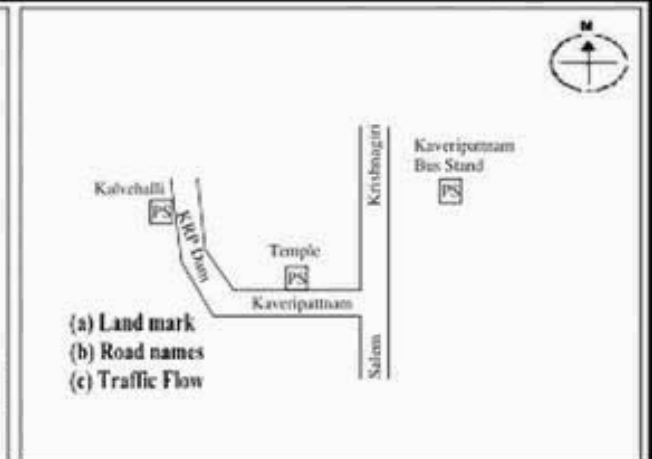

KRISHNAGIRI DISTRICT - கிருஷ்ணகிரி மாவட்டம்

53. Krishnagiri Assembly Constituency - கிருஷ்ணகிரி சட்டமன்ற தொகுதி

190- Panchayat Union Primary School, Kalveyhalli-1 - 635 101

190- ஊராட்சி ஒன்றிய துவக்கப்பள்ளி, கால்வேதள்ளி-1 - 635 101

53-கிருஷ்ணகிரி சட்டமன்ற தொகுதி

வாக்காளர் பட்டியல் - 2018

பாகம் எண் 190

தொடர்ச்சி...

பிரிவு: 1-கத்தேரி கால்வேறுள்ளி (வ.கி) கால்வேறுள்ளி (ஊ) கால்வேறுள்ளி வார்டு-3, பின்கோடு : 635101

1	AXL1322213 வாக்காளர் பெயர்: துளச்சியம்மாள் கணவர் பெயர்: பெரம்மன் புதியபழைய வீட்டு எண்: 1/- வயது: 73 இனம்: பெண்	2	AXL1664499 வாக்காளர் பெயர்: முருகேசன் தந்தை பெயர்: ஈஸ்வரன் புதியபழைய வீட்டு எண்: 1/- வயது: 47 இனம்: ஆண்	3	AXL1199884 வாக்காளர் பெயர்: முனுசாமி தந்தை பெயர்: வேடி புதியபழைய வீட்டு எண்: 1/- வயது: 46 இனம்: ஆண்
4	AXL1551985 வாக்காளர் பெயர்: விஜிபாலன் தந்தை பெயர்: ராமன் புதியபழைய வீட்டு எண்: 1/- வயது: 25 இனம்: ஆண்	5	AXL1200096 வாக்காளர் பெயர்: கௌதம் கணவர் பெயர்: பழனி சாமி புதியபழைய வீட்டு எண்: 1/- வயது: 23 இனம்: ஆண்	6	AXL1395177 வாக்காளர் பெயர்: நரசிம்மன் தந்தை பெயர்: இராஜா புதியபழைய வீட்டு எண்: 1/3-150 வயது: 22 இனம்: ஆண்
7	AXL1395193 வாக்காளர் பெயர்: திம்மராஜ் தந்தை பெயர்: முனியப்பன் புதியபழைய வீட்டு எண்: 1/3-196 வயது: 22 இனம்: ஆண்	8	AXL1664531 வாக்காளர் பெயர்: புவனேஸ்வரி தந்தை பெயர்: சீனிவாசன் புதியபழைய வீட்டு எண்: 1/3-161 வயது: 19 இனம்: பெண்	9	AXL1664580 வாக்காளர் பெயர்: குணா தந்தை பெயர்: வேடியப்பன் புதியபழைய வீட்டு எண்: 1/3-184 வயது: 19 இனம்: ஆண்
10	AXL1664598 வாக்காளர் பெயர்: கலைபிரபு தந்தை பெயர்: கண்ணையன் புதியபழைய வீட்டு எண்: 1/1-184 வயது: 19 இனம்: ஆண்	11	AXL1664606 வாக்காளர் பெயர்: புனிதா தந்தை பெயர்: மாது புதியபழைய வீட்டு எண்: 1/3-57 வயது: 19 இனம்: பெண்	12	AXL1664614 வாக்காளர் பெயர்: கோகிலாவாணி தந்தை பெயர்: ராஜா புதியபழைய வீட்டு எண்: 1/3-167 வயது: 19 இனம்: பெண்
13	AXL1664622 வாக்காளர் பெயர்: பிரகாஷ் தந்தை பெயர்: இராமசாமி புதியபழைய வீட்டு எண்: 1/3-39 வயது: 19 இனம்: ஆண்	14	AXL1702307 வாக்காளர் பெயர்: காளியப்பன் தந்தை பெயர்: பெரியசாமி புதியபழைய வீட்டு எண்: 1-8/- வயது: 23 இனம்: ஆண்	15	AXL1702315 வாக்காளர் பெயர்: சசிகலா கணவர் பெயர்: காளியப்பன் புதியபழைய வீட்டு எண்: 1-8/- வயது: 20 இனம்: பெண்
16	BVN3181609 வாக்காளர் பெயர்: முனியப்பன் தந்தை பெயர்: வேடி புதியபழைய வீட்டு எண்: 1-19/NA வயது: 45 இனம்: ஆண்	17	BVN1675115 வாக்காளர் பெயர்: குமார் தந்தை பெயர்: கோவிந்தன் புதியபழைய வீட்டு எண்: 1-22D/- வயது: 39 இனம்: ஆண்	18	AXL1461250 வாக்காளர் பெயர்: சின்னசாமி தந்தை பெயர்: கோவிந்தன் புதியபழைய வீட்டு எண்: 1-22D/ வயது: 21 இனம்: ஆண்
19	AXL1628999 வாக்காளர் பெயர்: முருகேசன் தந்தை பெயர்: ஆரையன் புதியபழைய வீட்டு எண்: 1-95/- வயது: 21 இனம்: ஆண்	20	BVN3181690 வாக்காளர் பெயர்: சுரேஷ் தந்தை பெயர்: கோவிந்தன் புதியபழைய வீட்டு எண்: 1-131/NA வயது: 28 இனம்: ஆண்	21	AXL0872739 வாக்காளர் பெயர்: தூர்கா கணவர் பெயர்: சிவகுமார் புதியபழைய வீட்டு எண்: 1-151/- வயது: 25 இனம்: பெண்
22	AXL1322122 வாக்காளர் பெயர்: சோனியா கணவர் பெயர்: சபரிநாதன் புதியபழைய வீட்டு எண்: 1-154/- வயது: 22 இனம்: பெண்	23	AXL1322197 வாக்காளர் பெயர்: மணிவண்ணன் தந்தை பெயர்: பவுன்ராஜி புதியபழைய வீட்டு எண்: 1-175/- வயது: 24 இனம்: ஆண்	24	AXL1199959 வாக்காளர் பெயர்: கலைபிரசாத் தந்தை பெயர்: கண்ணையன் புதியபழைய வீட்டு எண்: 1-184/- வயது: 22 இனம்: ஆண்
25	AXL1584713 வாக்காளர் பெயர்: ரேவதி கணவர் பெயர்: ரமேஷ் புதியபழைய வீட்டு எண்: 2-58/- வயது: 20 இனம்: பெண்	26	AXL1064781 வாக்காளர் பெயர்: செல்வராஜ் தந்தை பெயர்: சின்னபையன் புதியபழைய வீட்டு எண்: 3/NA வயது: 54 இனம்: ஆண்	27	AXL1064773 வாக்காளர் பெயர்: நந்தகுமார் தந்தை பெயர்: செல்வராஜ் புதியபழைய வீட்டு எண்: 3/NA வயது: 25 இனம்: ஆண்
28	AXL1199900 வாக்காளர் பெயர்: ராஜாலட்சுமி கணவர் பெயர்: சக்திவேல் புதியபழைய வீட்டு எண்: 3/- வயது: 23 இனம்: பெண்	29	AXL0071373 வாக்காளர் பெயர்: குமரேசன் எ அருள் தந்தை பெயர்: சின்னராஜ் புதியபழைய வீட்டு எண்: 3-1C/NA வயது: 43 இனம்: ஆண்	30	AXL0071381 வாக்காளர் பெயர்: செல்வி கணவர் பெயர்: குமரேசன் எ அருள் புதியபழைய வீட்டு எண்: 3-1C/NA வயது: 36 இனம்: பெண்