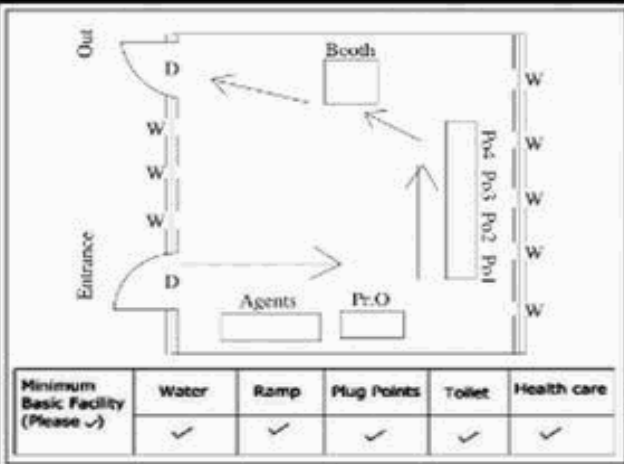

KRISHNAGIRI DISTRICT - கிருஷ்ணகிரி மாவட்டம்
53. Krishnagiri Assembly Constituency - கிருஷ்ணகிரி சட்டமன்ற தொகுதி
188- Panchayat Union Primary School, Kalveyhalli-1 - 635 101
188- ஊராட்சி ஒன்றிய புவககப்பள்ளி, கால்வேதள்ளி-1 - 635 101

53-கிருஷ்ணகிரி சட்டமன்ற தொகுதி

வாக்காளர் பட்டியல் - 2018

பாகம் எண் 188

தொடர்ச்சி...

பிரிவு: 1-கத்தேரி கால்வேறுள்ளி (வ.கி) கால்வேறுள்ளி (ஊ) சவுரூர் வார்டு-4, பின்கோடு : 635101