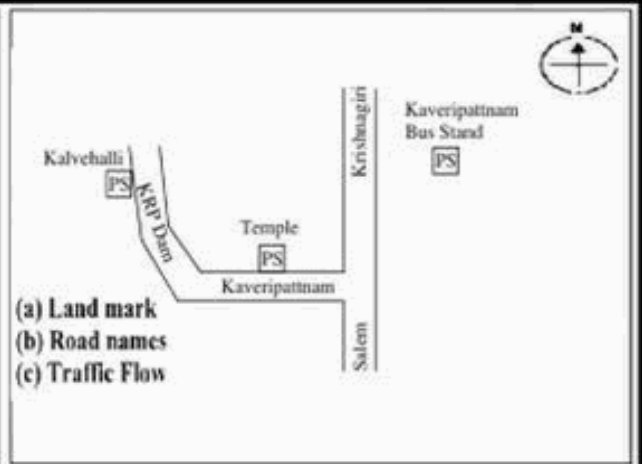

KRISHNAGIRI DISTRICT - கிருஷ்ணகிரி மாவட்டம்
53. Krishnagiri Assembly Constituency - கிருஷ்ணகிரி சட்டமன்ற தொகுதி
188- Panchayat Union Primary School, Kalveyhalli-1 - 635 101
188- ஊராட்சி ஒன்றிய புவககப்பள்ளி, கால்வேதள்ளி-1 - 635 101

53-கிருஷ்ணகிரி சட்டமன்ற தொகுதி

வாக்காளர் பட்டியல் - 2018

பாகம் எண் 188

தொடர்ச்சி...

பிரிவு: 1-கத்தேரி கால்வேறுள்ளி (வ.கி) கால்வேறுள்ளி (ஊ) சவுரூர் வார்டு-4, பின்கோடு : 635101