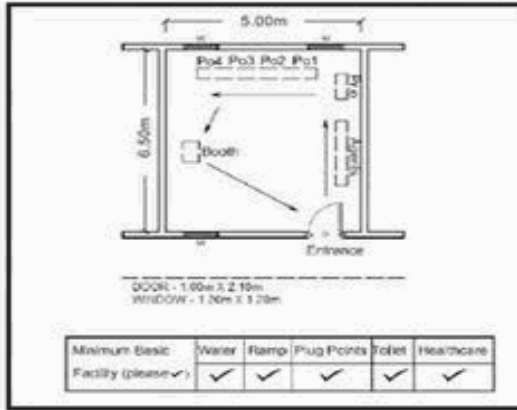

KRISHNAGIRI DISTRICT - கிருஷ்ணகிரி மாவட்டம்
53, Krishnagiri Assemble Constituency - கிருஷ்ணகிரி சட்டமன்ற தொகுதி
166-R.C. Fathima Higher Secondary School, Bangalore Road, Krishnagiri Town.
166-ஆர்.சிபாத்திமா மேல்நிலைப்பள்ளி, பெங்களூர் ரோடு, கிருஷ்ணகிரி நகரம். 635 001.

53-கிருஷ்ணகிரி சட்டமன்ற தொகுதி

வாக்காளர் பட்டியல் - 2017

பாகம் எண் 166

தொடர்ச்சி...

பிரிவு: 1-கட்டிகாணப்பள்ளி (வ.கி) கிருஷ்ணகிரி (ந) லண்டன்பேட்டை மெயின்ரோடு வார்டு-32 , பின்கோடு : 635001