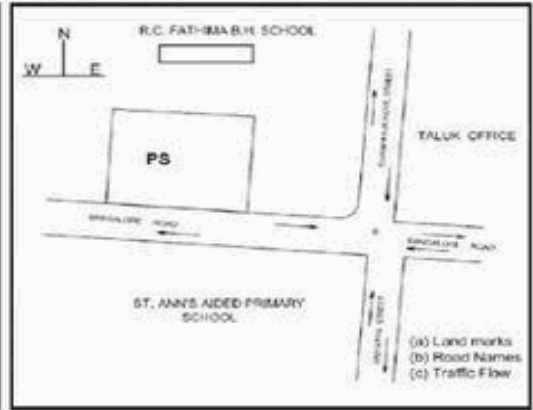

KRISHNAGIRI DISTRICT - கிருஷ்ணகிரி மாவட்டம்
53, Krishnagiri Assemble Constituency - கிருஷ்ணகிரி சட்டமன்ற தொகுதி
166-R.C. Fathima Higher Secondary School, Bangalore Road, Krishnagiri Town.
166-ஆர்.சிபாத்திமா மேல்நிலைப்பள்ளி, பெங்களூர் ரோடு, கிருஷ்ணகிரி நகரம். 635 001.

53-கிருஷ்ணகிரி சட்டமன்ற தொகுதி

வாக்காளர் பட்டியல் - 2017

பாகம் எண் 166

தொடர்ச்சி...

பிரிவு: 1-கட்டிகாணப்பள்ளி (வ.கி) கிருஷ்ணகிரி (ந) லண்டன்பேட்டை மெயின்ரோடு வார்டு-32 , பின்கோடு : 635001