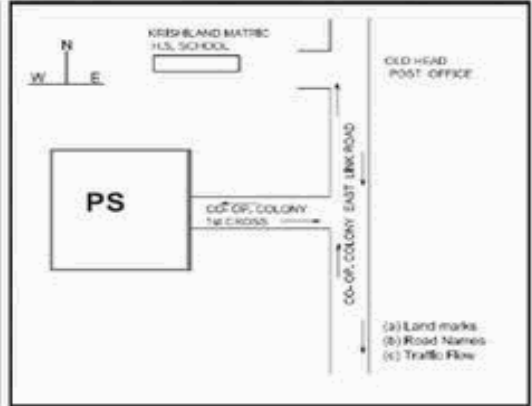

KRISHNAGIRI DISTRICT - கிருஷ்ணகிரி மாவட்டம்

53, Krishnagiri Assemble Constituency - கிருஷ்ணகிரி சட்டமன்ற தொகுதி
157-Crishland Matric Higher Secondary School, Co-op. Colony 1st Cross Street, Krishnagiri Town
157-கிரிஸ்லேண்ட் மெட்ரிக் மேல்நிலைப்பள்ளி, கோ-ஆப்ரஃபல் காலனி முதல் குறுக்குத் தெரு, கிருஷ்ணகிரி நகரம். 635 001.