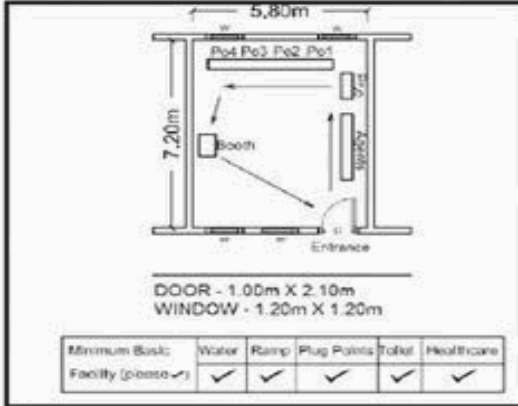

KRISHNAGIRI DISTRICT - கிருஷ்ணகிரி மாவட்டம்

53, Krishnagiri Assemble Constituency - கிருஷ்ணகிரி சட்டமன்ற தொகுதி
157-Crishland Matric Higher Secondary School, Co-op. Colony 1st Cross Street, Krishnagiri Town
157-கிரிஸ்லேண்ட் மெட்ரிக் மேல்நிலைப்பள்ளி, கோ-ஆப்ரஃபல் காலனி முதல் குறுக்குத் தெரு, கிருஷ்ணகிரி நகரம். 635 001.