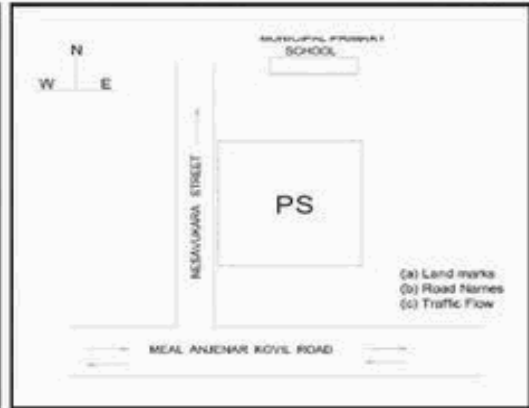

KRISHNAGIRI DISTRICT - கிருஷ்ணகிரி மாவட்டம்
53, Krishnagiri Assemble Constituency - கிருஷ்ணகிரி சட்டமன்ற தொகுதி
155-Municipal Primary School, Nesavukara Street, Krishnagiri Town
155-நகராட்சி ஆரம்பப்பள்ளி, நெசவுக்காரத் தெரு, கிருஷ்ணகிரி நகரம். 635 001.

53-கிருஷ்ணகிரி சட்டமன்ற தொகுதி

வாக்காளர் பட்டியல் - 2018

பாகம் எண் 155

தொடர்ச்சி...

பிரிவு: 1-போகனபள்ளி (வ.கி) கிருஷ்ணகிரி (ந) நெசவாளர்தெரு வார்டு -24 , பின்கோடு : 635001