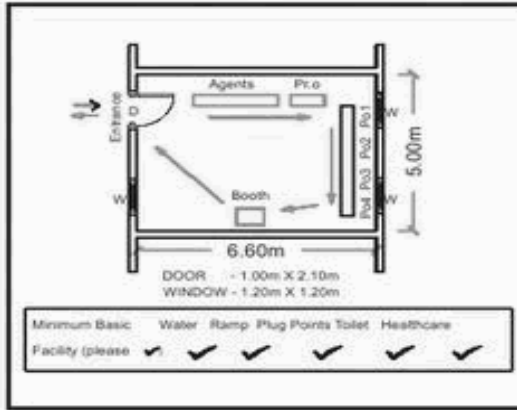

KRISHNAGIRI DISTRICT - கிருஷ்ணகிரி மாவட்டம்

53, Krishnagiri Assemble Constituency - கிருஷ்ணகிரி சட்டமன்ற தொகுதி

151 - Bharat Matriculation Higher Secondary School, Sub Jail Road, Krishnagiri Town.

151 - பாரத் மெட்ரிக் குலேசன் மேல்நிலைப்பள்ளி, சப்ஜெயில் ரோடு, கிருஷ்ணகிரி நகரம். 635 001.