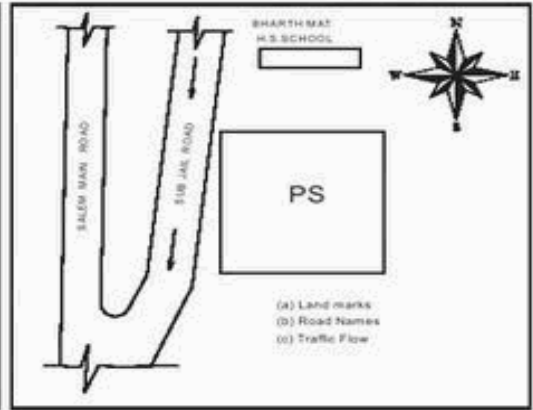

KRISHNAGIRI DISTRICT - கிருஷ்ணகிரி மாவட்டம்

53, Krishnagiri Assemble Constituency - கிருஷ்ணகிரி சட்டமன்ற தொகுதி

151 - Bharat Matriculation Higher Secondary School, Sub Jail Road, Krishnagiri Town.

151 - பாரத் மெட்ரிக் குலேசன் மேல்நிலைப்பள்ளி, சப்ஜெயில் ரோடு, கிருஷ்ணகிரி நகரம். 635 001.