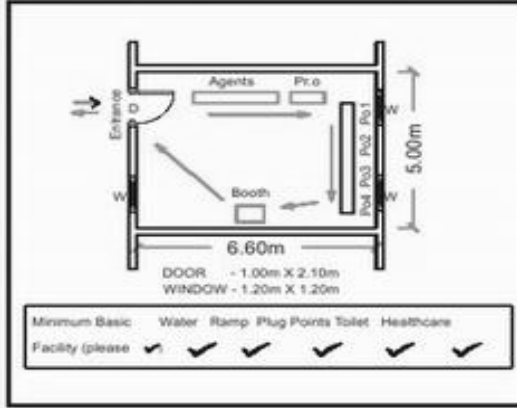

KRISHNAGIRI DISTRICT - கிருஷ்ணகிரி மாவட்டம்

53, Krishnagiri Assemble Constituency - கிருஷ்ணகிரி சட்டமன்ற தொகுதி

150 - Bharat Matriculation Higher Secondary School, Sub Jail Road, Krishnagiri Town.

150 - பாரத் மெட்ரிக்வுலேசன் மேல்நிலைப்பள்ளி, சப்ஜெயில் ரோடு, கிருஷ்ணகிரி நகரம். 635 001.