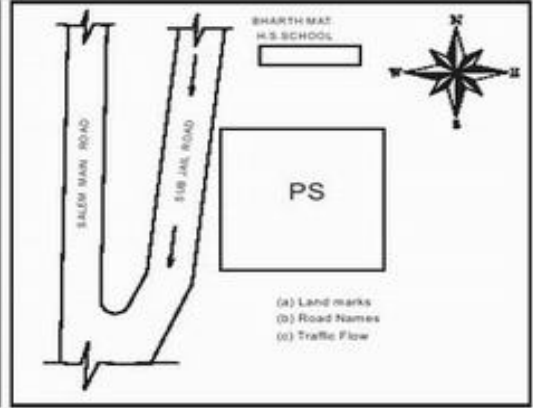

KRISHNAGIRI DISTRICT - கிருஷ்ணகிரி மாவட்டம்

53, Krishnagiri Assemble Constituency - கிருஷ்ணகிரி சட்டமன்ற தொகுதி

150 - Bharat Matriculation Higher Secondary School, Sub Jail Road, Krishnagiri Town.

150 - பாரத் மெட்ரிக்வுலேசன் மேல்நிலைப்பள்ளி, சப்ஜெயில் ரோடு, கிருஷ்ணகிரி நகரம். 635 001.