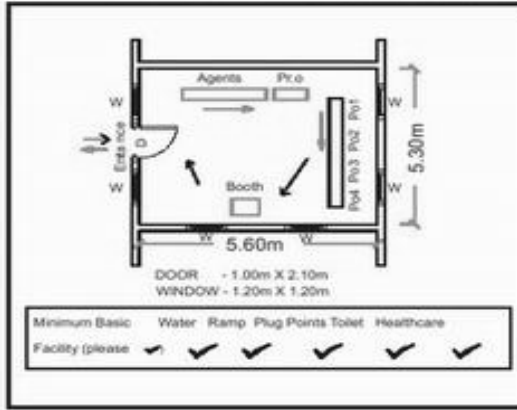

KRISHNAGIRI DISTRICT - கிருஷ்ணகிரி மாவட்டம்
53, Krishnagiri Assemble Constituency - கிருஷ்ணகிரி சட்டமன்ற தொகுதி
148 - Municipal Primary School, Car Street, Krishnagiri Town.
148 - நகராட்சி ஆரம்பப்பள்ளி, தேர்நிலைத் தெரு, கிருஷ்ணகிரி நகரம். 635 001.

53-கிருஷ்ணகிரி சட்டமன்ற தொகுதி

வாக்காளர் பட்டியல் - 2018

பாகம் எண் 148

தொடர்ச்சி...

பிரிவு: 1-போகனபள்ளி (வ.கி) கிருஷ்ணகிரி (ந) திருவண்ணாமலை ரோடு வார்டு 20 மற்றும் 16, பின்கோடு : 635001