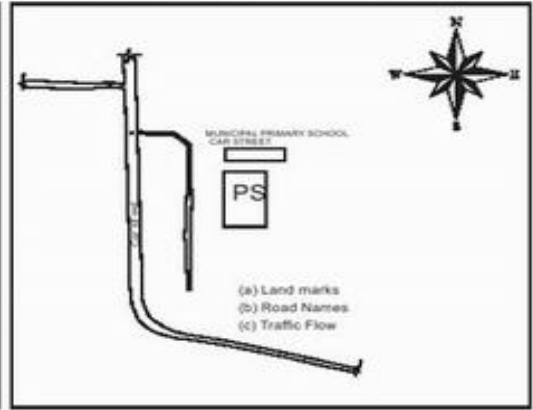

KRISHNAGIRI DISTRICT - கிருஷ்ணகிரி மாவட்டம்
53, Krishnagiri Assemble Constituency - கிருஷ்ணகிரி சட்டமன்ற தொகுதி
148 - Municipal Primary School, Car Street, Krishnagiri Town.
148 - நகராட்சி ஆரம்பப்பள்ளி, தேர்நிலைத் தெரு, கிருஷ்ணகிரி நகரம். 635 001.

53-கிருஷ்ணகிரி சட்டமன்ற தொகுதி

வாக்காளர் பட்டியல் - 2018

பாகம் எண் 148

தொடர்ச்சி...

பிரிவு: 1-போகனபள்ளி (வ.கி) கிருஷ்ணகிரி (ந) திருவண்ணாமலை ரோடு வார்டு 20 மற்றும் 16, பின்கோடு : 635001