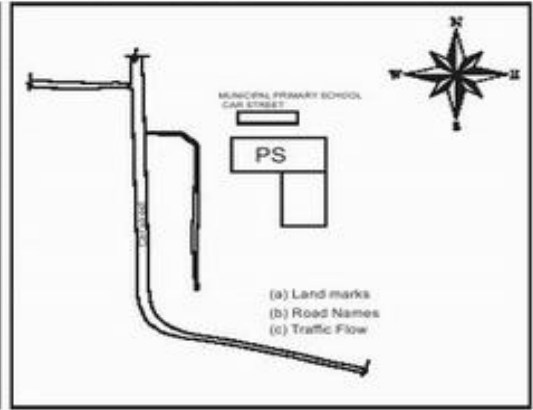

KRISHNAGIRI DISTRICT - கிருஷ்ணகிரி மாவட்டம்
53, Krishnagiri Assemble Constituency - கிருஷ்ணகிரி சட்டமன்ற தொகுதி
146 - Municipl Primary School, Car Street, Krishnagiri Town.
146 - நகராட்சி ஆரம்பப்பள்ளி, தேர்நிலைத் தெரு, கிருஷ்ணகிரி நகரம். 635 001.

53-கிருஷ்ணகிரி சட்டமன்ற தொகுதி

வாக்காளர் பட்டியல் - 2018

பாகம் எண் 146

தொடர்ச்சி...

பிரிவு: 1-போகனபள்ளி (வ.கி) கிருஷ்ணகிரி (ந) திருவண்ணாமலை ரோடு வார்டு-16 (ம) 20 , பின்கோடு : 635001

1	AXL1034594 வாக்காளர் பெயர்: ராதா கணவர் பெயர்: சிவன் புதியபழைய வீட்டு எண்: 1/- வயது: 55 இனம்: பெண்	2	JFM3716834 வாக்காளர் பெயர்: முத்தம்மாள் கணவர் பெயர்: ராமமூர்த்தி புதியபழைய வீட்டு எண்: 1/1 வயது: 53 இனம்: பெண்	3	JFM3716842 வாக்காளர் பெயர்: வாசு தந்தை பெயர்: ரங்கநாதன் புதியபழைய வீட்டு எண்: 1/1 வயது: 46 இனம்: ஆண்
4	JFM3716859 வாக்காளர் பெயர்: ஸ்ரீவள்ளி கணவர் பெயர்: வாசு புதியபழைய வீட்டு எண்: 1/1 வயது: 36 இனம்: பெண்	5	AXL1034537 வாக்காளர் பெயர்: ஜெயசீலன் தந்தை பெயர்: நாகேந்திரன் புதியபழைய வீட்டு எண்: 1/- வயது: 35 இனம்: ஆண்	6	AXL1298769 வாக்காளர் பெயர்: வெங்கடேசன் தந்தை பெயர்: நந்தி புதியபழைய வீட்டு எண்: 1/1-B வயது: 31 இனம்: ஆண்
7	AXL1033075 வாக்காளர் பெயர்: ஸ்ரீவித்யா கணவர் பெயர்: சத்தியநாராயணன் புதியபழைய வீட்டு எண்: 1/- வயது: 30 இனம்: பெண்	8	AXL0532663 வாக்காளர் பெயர்: ரமேஷ் தந்தை பெயர்: முருகன் புதியபழைய வீட்டு எண்: 1/167F வயது: 28 இனம்: ஆண்	9	AXL1298124 வாக்காளர் பெயர்: தனலட்சுமி கணவர் பெயர்: ஜெயசிவன் புதியபழைய வீட்டு எண்: 1/1 வயது: 24 இனம்: பெண்
10	AXL1298785 வாக்காளர் பெயர்: சீனிவாசன் தந்தை பெயர்: நந்தி புதியபழைய வீட்டு எண்: 1/1B வயது: 23 இனம்: ஆண்	11	AXL1298793 வாக்காளர் பெயர்: ஜெயஸ்ரீ கணவர் பெயர்: சீனிவாசன் புதியபழைய வீட்டு எண்: 1/1B வயது: 23 இனம்: பெண்	12	AXL0532432 வாக்காளர் பெயர்: உமாபதி தந்தை பெயர்: பொன்னுசாமி புதியபழைய வீட்டு எண்: 1A/NA வயது: 57 இனம்: ஆண்
13	AXL0532440 வாக்காளர் பெயர்: தேவிகா கணவர் பெயர்: உமாபதி புதியபழைய வீட்டு எண்: 1A/NA வயது: 52 இனம்: பெண்	14	AXL0053496 வாக்காளர் பெயர்: கல்பனா கணவர் பெயர்: ஜகன்நாதன் புதியபழைய வீட்டு எண்: 1B/1 வயது: 34 இனம்: பெண்	15	AXL1448380 வாக்காளர் பெயர்: சுகுமார் தந்தை பெயர்: மாதவன் புதியபழைய வீட்டு எண்: 2/167 வயது: 54 இனம்: ஆண்
16	AXL1448471 வாக்காளர் பெயர்: லதா தந்தை பெயர்: சுகுமார் புதியபழைய வீட்டு எண்: 2/167 வயது: 41 இனம்: ஆண்	17	AXL0053363 வாக்காளர் பெயர்: முருகன் தந்தை பெயர்: ராஜப்பன் புதியபழைய வீட்டு எண்: 2/163 வயது: 38 இனம்: ஆண்	18	AXL0053371 வாக்காளர் பெயர்: கீதா தந்தை பெயர்: செல்வராஜ் புதியபழைய வீட்டு எண்: 2/162 வயது: 29 இனம்: பெண்
19	AXL1698273 வாக்காளர் பெயர்: ஜெயஸ்ரீ தந்தை பெயர்: கிருஷ்ணன் புதியபழைய வீட்டு எண்: 2/125D வயது: 21 இனம்: பெண்	20	AXL1234244 வாக்காளர் பெயர்: பிரியா தந்தை பெயர்: முத்து புதியபழைய வீட்டு எண்: 2-105/- வயது: 29 இனம்: பெண்	21	AXL1298140 வாக்காளர் பெயர்: விஜி தந்தை பெயர்: ராஜமாணிக்கம் புதியபழைய வீட்டு எண்: 2-163/- வயது: 23 இனம்: பெண்
22	AXL1298249 வாக்காளர் பெயர்: சித்ரா கணவர் பெயர்: முருகன் புதியபழைய வீட்டு எண்: 2-163/- வயது: 23 இனம்: பெண்	23	AXL1234236 வாக்காளர் பெயர்: செந்தமிழ் தந்தை பெயர்: முத்து புதியபழைய வீட்டு எண்: 2-165/- வயது: 26 இனம்: ஆண்	24	AXL1234228 வாக்காளர் பெயர்: பூவிழி தந்தை பெயர்: முத்து புதியபழைய வீட்டு எண்: 2-165/- வயது: 23 இனம்: பெண்
25	AXL0802348 வாக்காளர் பெயர்: சலீம் பாஷா தந்தை பெயர்: அப்துல் சக்ஷர் புதியபழைய வீட்டு எண்: 2-165A/- வயது: 51 இனம்: ஆண்	26	AXL0802017 வாக்காளர் பெயர்: நூர்ஜான் கணவர் பெயர்: சலீம் பாஷா புதியபழைய வீட்டு எண்: 2-165A/- வயது: 43 இனம்: பெண்	27	AXL0802330 வாக்காளர் பெயர்: அஸ்ஸம் பாஷா தந்தை பெயர்: சலீம் பாஷா புதியபழைய வீட்டு எண்: 2-165A/- வயது: 27 இனம்: ஆண்
28	AXL0801894 வாக்காளர் பெயர்: சல்மா தந்தை பெயர்: சலீம் பாஷா புதியபழைய வீட்டு எண்: 2-165A/- வயது: 25 இனம்: பெண்	29	AXL0117788 வாக்காளர் பெயர்: ராமசந்திரன் தந்தை பெயர்: கிருஷ்ணப்பநாயுடு புதியபழைய வீட்டு எண்: 2-169C/NA வயது: 55 இனம்: ஆண்	30	AXL0117770 வாக்காளர் பெயர்: பிரகாஷ் தந்தை பெயர்: ராமசந்திரன் புதியபழைய வீட்டு எண்: 2-169C/NA வயது: 28 இனம்: ஆண்