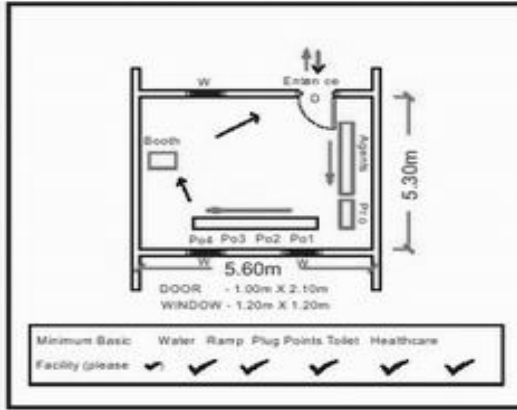

KRISHNAGIRI DISTRICT - கிருஷ்ணகிரி மாவட்டம்
53, Krishnagiri Assemble Constituency - கிருஷ்ணகிரி சட்டமன்ற தொகுதி
146 - Municipl Primary School, Car Street, Krishnagiri Town.
146 - நகராட்சி ஆரம்பப்பள்ளி, தேர்நிலைத் தெரு, கிருஷ்ணகிரி நகரம். 635 001.

53-கிருஷ்ணகிரி சட்டமன்ற தொகுதி

வாக்காளர் பட்டியல் - 2018

பாகம் எண் 146

தொடர்ச்சி...

பிரிவு: 1-போகனபள்ளி (வ.கி) கிருஷ்ணகிரி (ந) திருவண்ணாமலை ரோடு வார்டு-16 (ம) 20 , பின்கோடு : 635001

1	AXL1034594 வாக்காளர் பெயர்: ராதா கணவர் பெயர்: சிவன் புதியபழைய வீட்டு எண்: 1/- வயது: 55 இனம்: பெண்	2	JFM3716834 வாக்காளர் பெயர்: முத்தம்மாள் கணவர் பெயர்: ராமமூர்த்தி புதியபழைய வீட்டு எண்: 1/1 வயது: 53 இனம்: பெண்	3	JFM3716842 வாக்காளர் பெயர்: வாசு தந்தை பெயர்: ரங்கநாதன் புதியபழைய வீட்டு எண்: 1/1 வயது: 46 இனம்: ஆண்
4	JFM3716859 வாக்காளர் பெயர்: ஸ்ரீவள்ளி கணவர் பெயர்: வாசு புதியபழைய வீட்டு எண்: 1/1 வயது: 36 இனம்: பெண்	5	AXL1034537 வாக்காளர் பெயர்: ஜெயசீலன் தந்தை பெயர்: நாகேந்திரன் புதியபழைய வீட்டு எண்: 1/- வயது: 35 இனம்: ஆண்	6	AXL1298769 வாக்காளர் பெயர்: வெங்கடேசன் தந்தை பெயர்: நந்தி புதியபழைய வீட்டு எண்: 1/1-B வயது: 31 இனம்: ஆண்
7	AXL1033075 வாக்காளர் பெயர்: ஸ்ரீவித்யா கணவர் பெயர்: சத்தியநாராயணன் புதியபழைய வீட்டு எண்: 1/- வயது: 30 இனம்: பெண்	8	AXL0532663 வாக்காளர் பெயர்: ரமேஷ் தந்தை பெயர்: முருகன் புதியபழைய வீட்டு எண்: 1/167F வயது: 28 இனம்: ஆண்	9	AXL1298124 வாக்காளர் பெயர்: தனலட்சுமி கணவர் பெயர்: ஜெயசிவன் புதியபழைய வீட்டு எண்: 1/1 வயது: 24 இனம்: பெண்
10	AXL1298785 வாக்காளர் பெயர்: சீனிவாசன் தந்தை பெயர்: நந்தி புதியபழைய வீட்டு எண்: 1/1B வயது: 23 இனம்: ஆண்	11	AXL1298793 வாக்காளர் பெயர்: ஜெயஸ்ரீ கணவர் பெயர்: சீனிவாசன் புதியபழைய வீட்டு எண்: 1/1B வயது: 23 இனம்: பெண்	12	AXL0532432 வாக்காளர் பெயர்: உமாபதி தந்தை பெயர்: பொன்னுசாமி புதியபழைய வீட்டு எண்: 1A/NA வயது: 57 இனம்: ஆண்
13	AXL0532440 வாக்காளர் பெயர்: தேவிகா கணவர் பெயர்: உமாபதி புதியபழைய வீட்டு எண்: 1A/NA வயது: 52 இனம்: பெண்	14	AXL0053496 வாக்காளர் பெயர்: கல்பனா கணவர் பெயர்: ஜகன்நாதன் புதியபழைய வீட்டு எண்: 1B/1 வயது: 34 இனம்: பெண்	15	AXL1448380 வாக்காளர் பெயர்: சுகுமார் தந்தை பெயர்: மாதவன் புதியபழைய வீட்டு எண்: 2/167 வயது: 54 இனம்: ஆண்
16	AXL1448471 வாக்காளர் பெயர்: லதா தந்தை பெயர்: சுகுமார் புதியபழைய வீட்டு எண்: 2/167 வயது: 41 இனம்: ஆண்	17	AXL0053363 வாக்காளர் பெயர்: முருகன் தந்தை பெயர்: ராஜப்பன் புதியபழைய வீட்டு எண்: 2/163 வயது: 38 இனம்: ஆண்	18	AXL0053371 வாக்காளர் பெயர்: கீதா தந்தை பெயர்: செல்வராஜ் புதியபழைய வீட்டு எண்: 2/162 வயது: 29 இனம்: பெண்
19	AXL1698273 வாக்காளர் பெயர்: ஜெயஸ்ரீ தந்தை பெயர்: கிருஷ்ணன் புதியபழைய வீட்டு எண்: 2/125D வயது: 21 இனம்: பெண்	20	AXL1234244 வாக்காளர் பெயர்: பிரியா தந்தை பெயர்: முத்து புதியபழைய வீட்டு எண்: 2-105/- வயது: 29 இனம்: பெண்	21	AXL1298140 வாக்காளர் பெயர்: விஜி தந்தை பெயர்: ராஜமாணிக்கம் புதியபழைய வீட்டு எண்: 2-163/- வயது: 23 இனம்: பெண்
22	AXL1298249 வாக்காளர் பெயர்: சித்ரா கணவர் பெயர்: முருகன் புதியபழைய வீட்டு எண்: 2-163/- வயது: 23 இனம்: பெண்	23	AXL1234236 வாக்காளர் பெயர்: செந்தமிழ் தந்தை பெயர்: முத்து புதியபழைய வீட்டு எண்: 2-165/- வயது: 26 இனம்: ஆண்	24	AXL1234228 வாக்காளர் பெயர்: பூவிழி தந்தை பெயர்: முத்து புதியபழைய வீட்டு எண்: 2-165/- வயது: 23 இனம்: பெண்
25	AXL0802348 வாக்காளர் பெயர்: சலீம் பாஷா தந்தை பெயர்: அப்துல் சக்ஷர் புதியபழைய வீட்டு எண்: 2-165A/- வயது: 51 இனம்: ஆண்	26	AXL0802017 வாக்காளர் பெயர்: நூர்ஜான் கணவர் பெயர்: சலீம் பாஷா புதியபழைய வீட்டு எண்: 2-165A/- வயது: 43 இனம்: பெண்	27	AXL0802330 வாக்காளர் பெயர்: அஸ்ஸம் பாஷா தந்தை பெயர்: சலீம் பாஷா புதியபழைய வீட்டு எண்: 2-165A/- வயது: 27 இனம்: ஆண்
28	AXL0801894 வாக்காளர் பெயர்: சல்மா தந்தை பெயர்: சலீம் பாஷா புதியபழைய வீட்டு எண்: 2-165A/- வயது: 25 இனம்: பெண்	29	AXL0117788 வாக்காளர் பெயர்: ராமசந்திரன் தந்தை பெயர்: கிருஷ்ணப்பநாயுடு புதியபழைய வீட்டு எண்: 2-169C/NA வயது: 55 இனம்: ஆண்	30	AXL0117770 வாக்காளர் பெயர்: பிரகாஷ் தந்தை பெயர்: ராமசந்திரன் புதியபழைய வீட்டு எண்: 2-169C/NA வயது: 28 இனம்: ஆண்