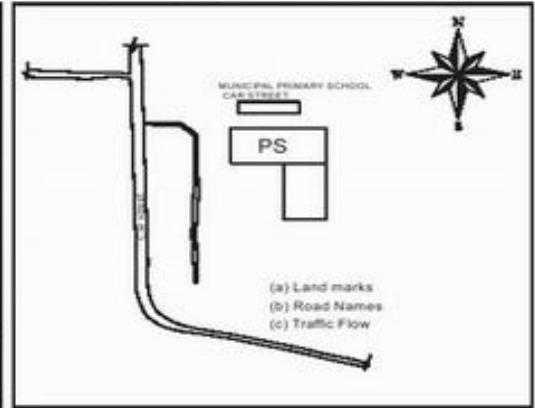

KRISHNAGIRI DISTRICT - கிருஷ்ணகிரி மாவட்டம்
53, Krishnagiri Assemble Constituency - கிருஷ்ணகிரி சட்டமன்ற தொகுதி
143 - Municipl Primary School, Car Street, Krishnagiri Town.
143 - நகராட்சி ஆரம்பப்பள்ளி, தேர்நிலைத் தெரு, கிருஷ்ணகிரி நகரம். 635 001.

53-கிருஷ்ணகிரி சட்டமன்ற தொகுதி

வாக்காளர் பட்டியல் - 2018

பாகம் எண் 143

தொடர்ச்சி...

பிரிவு: 1-போகனபள்ளி (வ.கி) கிருஷ்ணகிரி (ந) தேர்நிலையத் தெரு வார்டு-18, பின்கோடு : 635001

1	JFM3947801 வாக்காளர் பெயர்: ஜெய்சங்கர் தந்தை பெயர்: சிங்காரம் புதியபழைய வீட்டு எண்: B-1/- வயது: 48 இனம்: ஆண்	2	JFM3918646 வாக்காளர் பெயர்: உமா கணவர் பெயர்: ஜெய்சங்கர் புதியபழைய வீட்டு எண்: B-1/- வயது: 37 இனம்: பெண்	3	AXL1030840 வாக்காளர் பெயர்: பார்வதி கணவர் பெயர்: சின்னபுல்லா புதியபழைய வீட்டு எண்: 1/- வயது: 71 இனம்: பெண்
4	AXL1030857 வாக்காளர் பெயர்: மனியம்மாள் கணவர் பெயர்: மனோகரன் புதியபழைய வீட்டு எண்: 1/35 வயது: 50 இனம்: பெண்	5	AXL1658194 வாக்காளர் பெயர்: ஜெகதீஸ்வரி கணவர் பெயர்: சீனிவாசன் புதியபழைய வீட்டு எண்: 1/1 வயது: 21 இனம்: பெண்	6	JFM1036144 வாக்காளர் பெயர்: கிருஷ்ணமூர்த்தி கணவர் பெயர்: காளியப்பன் புதியபழைய வீட்டு எண்: 1-60-110A/ வயது: 35 இனம்: பெண்
7	AXL0913046 வாக்காளர் பெயர்: சங்கர் தந்தை பெயர்: சுப்பிரமணி புதியபழைய வீட்டு எண்: 1-320/- வயது: 42 இனம்: ஆண்	8	AXL1697895 வாக்காளர் பெயர்: ராணி கணவர் பெயர்: தருமன் புதியபழைய வீட்டு எண்: 1-521/- வயது: 65 இனம்: பெண்	9	AXL1697903 வாக்காளர் பெயர்: குமாரி கணவர் பெயர்: ரவி புதியபழைய வீட்டு எண்: 1-521/- வயது: 37 இனம்: பெண்
10	AXL1697960 வாக்காளர் பெயர்: ஜெய ஸ்ரீ தந்தை பெயர்: சின்னராஜ் புதியபழைய வீட்டு எண்: 4/- வயது: 19 இனம்: பெண்	11	JFM1559525 வாக்காளர் பெயர்: சேகர் தந்தை பெயர்: வெங்கடேஷ் புதியபழைய வீட்டு எண்: 5/120 வயது: 56 இனம்: ஆண்	12	JFM1561240 வாக்காளர் பெயர்: தமிழ்ச்செல்வி கணவர் பெயர்: சேகர் புதியபழைய வீட்டு எண்: 5/120 வயது: 52 இனம்: பெண்
13	AXL0913202 வாக்காளர் பெயர்: சசிகலா தந்தை பெயர்: சேகர் புதியபழைய வீட்டு எண்: 5/120 வயது: 24 இனம்: பெண்	14	AXL1384924 வாக்காளர் பெயர்: ராணி கணவர் பெயர்: திருப்பதி புதியபழைய வீட்டு எண்: 5-3/3 வயது: 40 இனம்: பெண்	15	JFM4167417 வாக்காளர் பெயர்: ஸ்ரீதர் தந்தை பெயர்: சேகர் புதியபழைய வீட்டு எண்: 5-120/ வயது: 29 இனம்: ஆண்
16	TN/14/077/0219774 வாக்காளர் பெயர்: லட்சுமி கணவர் பெயர்: அனுமந்தராஜ் புதியபழைய வீட்டு எண்: 7-119/ வயது: 86 இனம்: பெண்	17	AXL1447283 வாக்காளர் பெயர்: கவிதா கணவர் பெயர்: மணிகண்டன் புதியபழைய வீட்டு எண்: 8a/8 வயது: 21 இனம்: பெண்	18	AXL0537241 வாக்காளர் பெயர்: கலா கணவர் பெயர்: வரதராஜ் புதியபழைய வீட்டு எண்: 9/na வயது: 34 இனம்: பெண்
19	AXL0861922 வாக்காளர் பெயர்: நிரமலா கணவர் பெயர்: சின்னராஜ் புதியபழைய வீட்டு எண்: 10/5 வயது: 52 இனம்: பெண்	20	AXL0861914 வாக்காளர் பெயர்: சின்னராஜ் தந்தை பெயர்: முனுசாமி புதியபழைய வீட்டு எண்: 10/5 வயது: 49 இனம்: ஆண்	21	AXL0800128 வாக்காளர் பெயர்: அபரோஸ் தந்தை பெயர்: ஷேக் இமாம் புதியபழைய வீட்டு எண்: 10/na வயது: 47 இனம்: ஆண்
22	AXL0861930 வாக்காளர் பெயர்: சந்தோஷ் தந்தை பெயர்: சின்னராஜ் புதியபழைய வீட்டு எண்: 10/5 வயது: 27 இனம்: ஆண்	23	AXL0861948 வாக்காளர் பெயர்: பிரியா தந்தை பெயர்: சின்னராஜ் புதியபழைய வீட்டு எண்: 10/5 வயது: 25 இனம்: பெண்	24	AXL0861955 வாக்காளர் பெயர்: சரண்யா தந்தை பெயர்: சின்னராஜ் புதியபழைய வீட்டு எண்: 10/5 வயது: 24 இனம்: பெண்
25	AXL1658186 வாக்காளர் பெயர்: பவித்ரா தந்தை பெயர்: சின்னராஜ் புதியபழைய வீட்டு எண்: 10-5/10-5 வயது: 21 இனம்: பெண்	26	JFM3836079 வாக்காளர் பெயர்: ஸ்டாலின் தந்தை பெயர்: கோயில் பிச்சை புதியபழைய வீட்டு எண்: 11-117/ வயது: 51 இனம்: ஆண்	27	JFM3836061 வாக்காளர் பெயர்: எஸ்தர் கணவர் பெயர்: ஸ்டாலின் புதியபழைய வீட்டு எண்: 11-117/ வயது: 44 இனம்: பெண்
28	AXL0800086 வாக்காளர் பெயர்: விஜயா கணவர் பெயர்: கண்ணன் புதியபழைய வீட்டு எண்: 13/na வயது: 61 இனம்: பெண்	29	AXL0800078 வாக்காளர் பெயர்: பிரபு தந்தை பெயர்: கண்ணன் புதியபழைய வீட்டு எண்: 13/na வயது: 36 இனம்: ஆண்	30	AXL0800136 வாக்காளர் பெயர்: பிரியா தந்தை பெயர்: கண்ணன் புதியபழைய வீட்டு எண்: 13/na வயது: 31 இனம்: பெண்