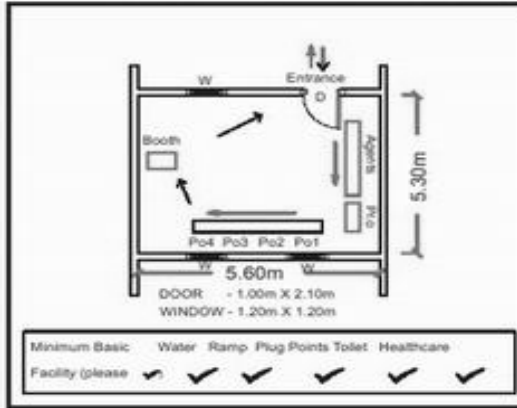

KRISHNAGIRI DISTRICT - கிருஷ்ணகிரி மாவட்டம்
53, Krishnagiri Assemble Constituency - கிருஷ்ணகிரி சட்டமன்ற தொகுதி
143 - Municipl Primary School, Car Street, Krishnagiri Town.
143 - நகராட்சி ஆரம்பப்பள்ளி, தேர்நிலைத் தெரு, கிருஷ்ணகிரி நகரம். 635 001.

53-கிருஷ்ணகிரி சட்டமன்ற தொகுதி

வாக்காளர் பட்டியல் - 2018

பாகம் எண் 143

தொடர்ச்சி...

பிரிவு: 1-போகனபள்ளி (வ.கி) கிருஷ்ணகிரி (ந) தேர்நிலையத் தெரு வார்டு-18, பின்கோடு : 635001

1	JFM3947801 வாக்காளர் பெயர்: ஜெய்சங்கர் தந்தை பெயர்: சிங்காரம் புதியபழைய வீட்டு எண்: B-1/- வயது: 48 இனம்: ஆண்	2	JFM3918646 வாக்காளர் பெயர்: உமா கணவர் பெயர்: ஜெய்சங்கர் புதியபழைய வீட்டு எண்: B-1/- வயது: 37 இனம்: பெண்	3	AXL1030840 வாக்காளர் பெயர்: பார்வதி கணவர் பெயர்: சின்னபுல்லா புதியபழைய வீட்டு எண்: 1/- வயது: 71 இனம்: பெண்
4	AXL1030857 வாக்காளர் பெயர்: மனியம்மாள் கணவர் பெயர்: மனோகரன் புதியபழைய வீட்டு எண்: 1/35 வயது: 50 இனம்: பெண்	5	AXL1658194 வாக்காளர் பெயர்: ஜெகதீஸ்வரி கணவர் பெயர்: சீனிவாசன் புதியபழைய வீட்டு எண்: 1/1 வயது: 21 இனம்: பெண்	6	JFM1036144 வாக்காளர் பெயர்: கிருஷ்ணமூர்த்தி கணவர் பெயர்: காளியப்பன் புதியபழைய வீட்டு எண்: 1-60-110A/ வயது: 35 இனம்: பெண்
7	AXL0913046 வாக்காளர் பெயர்: சங்கர் தந்தை பெயர்: சுப்பிரமணி புதியபழைய வீட்டு எண்: 1-320/- வயது: 42 இனம்: ஆண்	8	AXL1697895 வாக்காளர் பெயர்: ராணி கணவர் பெயர்: தருமன் புதியபழைய வீட்டு எண்: 1-521/- வயது: 65 இனம்: பெண்	9	AXL1697903 வாக்காளர் பெயர்: குமாரி கணவர் பெயர்: ரவி புதியபழைய வீட்டு எண்: 1-521/- வயது: 37 இனம்: பெண்
10	AXL1697960 வாக்காளர் பெயர்: ஜெய ஸ்ரீ தந்தை பெயர்: சின்னராஜ் புதியபழைய வீட்டு எண்: 4/- வயது: 19 இனம்: பெண்	11	JFM1559525 வாக்காளர் பெயர்: சேகர் தந்தை பெயர்: வெங்கடேஷ் புதியபழைய வீட்டு எண்: 5/120 வயது: 56 இனம்: ஆண்	12	JFM1561240 வாக்காளர் பெயர்: தமிழ்ச்செல்வி கணவர் பெயர்: சேகர் புதியபழைய வீட்டு எண்: 5/120 வயது: 52 இனம்: பெண்
13	AXL0913202 வாக்காளர் பெயர்: சசிகலா தந்தை பெயர்: சேகர் புதியபழைய வீட்டு எண்: 5/120 வயது: 24 இனம்: பெண்	14	AXL1384924 வாக்காளர் பெயர்: ராணி கணவர் பெயர்: திருப்பதி புதியபழைய வீட்டு எண்: 5-3/3 வயது: 40 இனம்: பெண்	15	JFM4167417 வாக்காளர் பெயர்: ஸ்ரீதர் தந்தை பெயர்: சேகர் புதியபழைய வீட்டு எண்: 5-120/ வயது: 29 இனம்: ஆண்
16	TN/14/077/0219774 வாக்காளர் பெயர்: லட்சுமி கணவர் பெயர்: அனுமந்தராஜ் புதியபழைய வீட்டு எண்: 7-119/ வயது: 86 இனம்: பெண்	17	AXL1447283 வாக்காளர் பெயர்: கவிதா கணவர் பெயர்: மணிகண்டன் புதியபழைய வீட்டு எண்: 8a/8 வயது: 21 இனம்: பெண்	18	AXL0537241 வாக்காளர் பெயர்: கலா கணவர் பெயர்: வரதராஜ் புதியபழைய வீட்டு எண்: 9/na வயது: 34 இனம்: பெண்
19	AXL0861922 வாக்காளர் பெயர்: நிரமலா கணவர் பெயர்: சின்னராஜ் புதியபழைய வீட்டு எண்: 10/5 வயது: 52 இனம்: பெண்	20	AXL0861914 வாக்காளர் பெயர்: சின்னராஜ் தந்தை பெயர்: முனுசாமி புதியபழைய வீட்டு எண்: 10/5 வயது: 49 இனம்: ஆண்	21	AXL0800128 வாக்காளர் பெயர்: அபரோஸ் தந்தை பெயர்: ஷேக் இமாம் புதியபழைய வீட்டு எண்: 10/na வயது: 47 இனம்: ஆண்
22	AXL0861930 வாக்காளர் பெயர்: சந்தோஷ் தந்தை பெயர்: சின்னராஜ் புதியபழைய வீட்டு எண்: 10/5 வயது: 27 இனம்: ஆண்	23	AXL0861948 வாக்காளர் பெயர்: பிரியா தந்தை பெயர்: சின்னராஜ் புதியபழைய வீட்டு எண்: 10/5 வயது: 25 இனம்: பெண்	24	AXL0861955 வாக்காளர் பெயர்: சரண்யா தந்தை பெயர்: சின்னராஜ் புதியபழைய வீட்டு எண்: 10/5 வயது: 24 இனம்: பெண்
25	AXL1658186 வாக்காளர் பெயர்: பவித்ரா தந்தை பெயர்: சின்னராஜ் புதியபழைய வீட்டு எண்: 10-5/10-5 வயது: 21 இனம்: பெண்	26	JFM3836079 வாக்காளர் பெயர்: ஸ்டாலின் தந்தை பெயர்: கோயில் பிச்சை புதியபழைய வீட்டு எண்: 11-117/ வயது: 51 இனம்: ஆண்	27	JFM3836061 வாக்காளர் பெயர்: எஸ்தர் கணவர் பெயர்: ஸ்டாலின் புதியபழைய வீட்டு எண்: 11-117/ வயது: 44 இனம்: பெண்
28	AXL0800086 வாக்காளர் பெயர்: விஜயா கணவர் பெயர்: கண்ணன் புதியபழைய வீட்டு எண்: 13/na வயது: 61 இனம்: பெண்	29	AXL0800078 வாக்காளர் பெயர்: பிரபு தந்தை பெயர்: கண்ணன் புதியபழைய வீட்டு எண்: 13/na வயது: 36 இனம்: ஆண்	30	AXL0800136 வாக்காளர் பெயர்: பிரியா தந்தை பெயர்: கண்ணன் புதியபழைய வீட்டு எண்: 13/na வயது: 31 இனம்: பெண்