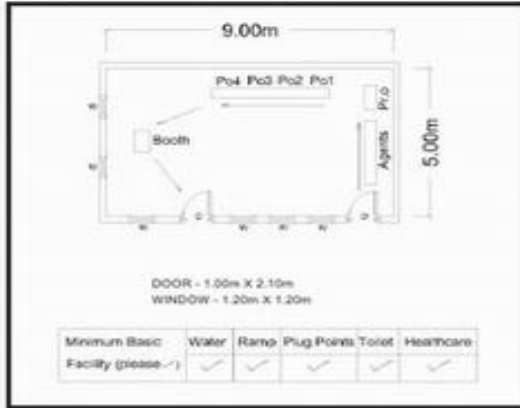

KRISHNAGIRI DISTRICT - கிருஷ்ணகிரி மாவட்டம்
53, Krishnagiri Assemble Constituency - கிருஷ்ணகிரி சட்டமன்ற தொகுதி
141 - Municipal Middle School, Sub Jail Road, Krishnagiri Town.
141 - நகராட்சி நடுநிலைப்பள்ளி, சப்ஜெயில் ரோடு, கிருஷ்ணகிரி நகரம். 635 001.

53-கிருஷ்ணகிரி சட்டமன்ற தொகுதி

வாக்காளர் பட்டியல் - 2018

பாகம் எண் 141

தொடர்ச்சி...

பிரிவு: 1-போகனபள்ளி (வ.கி) கிருஷ்ணகிரி (ந) இலட்சுமணத்தெரு வார்டு-17, பின்கோடு : 635001

1	AXL0524835 வாக்காளர் பெயர்: சம்பத் தந்தை பெயர்: சக்கலா புதியபழைய வீட்டு எண்: 1/- வயது: 50 இனம்: ஆண்	2	AXL0524843 வாக்காளர் பெயர்: லட்சுமி கணவர் பெயர்: சம்பத் புதியபழைய வீட்டு எண்: 1/- வயது: 48 இனம்: பெண்	3	AXL1384627 வாக்காளர் பெயர்: முஹம்மத் சையத் தந்தை பெயர்: முஹம்மத் இசாக் அலி புதியபழைய வீட்டு எண்: 1/13C வயது: 29 இனம்: ஆண்
4	AXL0524850 வாக்காளர் பெயர்: திவ்யா தந்தை பெயர்: சம்பத் புதியபழைய வீட்டு எண்: 1/- வயது: 27 இனம்: ஆண்	5	AXL0116996 வாக்காளர் பெயர்: ஸ்ரீநாத் தந்தை பெயர்: விஜயகுமார் புதியபழைய வீட்டு எண்: 1-48/75 வயது: 28 இனம்: ஆண்	6	AXL0052274 வாக்காளர் பெயர்: சல்மா தந்தை பெயர்: மாமுத்தகான் புதியபழைய வீட்டு எண்: 7/NA வயது: 32 இனம்: பெண்
7	AXL0052282 வாக்காளர் பெயர்: சமியுல்லா தந்தை பெயர்: மாமுத்தகான் புதியபழைய வீட்டு எண்: 7A/NA வயது: 31 இனம்: ஆண்	8	AXL1491463 வாக்காளர் பெயர்: நாசீபா கணவர் பெயர்: சலீம் புதியபழைய வீட்டு எண்: 8-49A/- வயது: 25 இனம்: பெண்	9	AXL1181734 வாக்காளர் பெயர்: யாரப் தந்தை பெயர்: சுபான் புதியபழைய வீட்டு எண்: 9/18 வயது: 38 இனம்: ஆண்
10	AXL1181726 வாக்காளர் பெயர்: ஷாயின் கணவர் பெயர்: யாரப் புதியபழைய வீட்டு எண்: 9/18 வயது: 36 இனம்: பெண்	11	TN/14/077/0219618 வாக்காளர் பெயர்: ராஜம்மாள் கணவர் பெயர்: வேணுகோபால் புதியபழைய வீட்டு எண்: 12/6 வயது: 74 இனம்: பெண்	12	JFM1554807 வாக்காளர் பெயர்: மாணிக்கம் தந்தை பெயர்: சின்னுநாயுடு புதியபழைய வீட்டு எண்: 12/6 வயது: 53 இனம்: ஆண்
13	JFM1554906 வாக்காளர் பெயர்: ஜெயலஷ்மி கணவர் பெயர்: மாணிக்கம் புதியபழைய வீட்டு எண்: 12/6 வயது: 44 இனம்: பெண்	14	JFM1554104 வாக்காளர் பெயர்: பரணி தந்தை பெயர்: வேணுகோபால் புதியபழைய வீட்டு எண்: 12/NA வயது: 43 இனம்: ஆண்	15	JFM1553940 வாக்காளர் பெயர்: தனலஷ்மி கணவர் பெயர்: பரணி புதியபழைய வீட்டு எண்: 12/6 வயது: 41 இனம்: பெண்
16	JFM4167268 வாக்காளர் பெயர்: பிரியா தந்தை பெயர்: ராஜேந்திரன் புதியபழைய வீட்டு எண்: 13-2/NA வயது: 30 இனம்: ஆண்	17	TN/14/077/0219401 வாக்காளர் பெயர்: இஸ்மாயில் தந்தை பெயர்: நவாப் புதியபழைய வீட்டு எண்: 14/7 வயது: 50 இனம்: ஆண்	18	TN/14/077/0219418 வாக்காளர் பெயர்: முபாரக் தந்தை பெயர்: நவாப் புதியபழைய வீட்டு எண்: 14/7 வயது: 46 இனம்: ஆண்
19	JFM1554146 வாக்காளர் பெயர்: ஷாயின் சுல்தானா கணவர் பெயர்: இஸ்மாயில் புதியபழைய வீட்டு எண்: 14/7 வயது: 43 இனம்: பெண்	20	JFM1554229 வாக்காளர் பெயர்: முபீன்தாஜ் கணவர் பெயர்: முபாரக் புதியபழைய வீட்டு எண்: 14/7 வயது: 36 இனம்: பெண்	21	AXL1181478 வாக்காளர் பெயர்: சல்மன்கான் தந்தை பெயர்: யார்ப்கான் புதியபழைய வீட்டு எண்: 14/7 வயது: 23 இனம்: ஆண்
22	AXL1626837 வாக்காளர் பெயர்: அர்ஷியா தபசும் தந்தை பெயர்: இஸ்மாயில் புதியபழைய வீட்டு எண்: 14/7 வயது: 20 இனம்: பெண்	23	AXL1591767 வாக்காளர் பெயர்: பைசுல்லா கான் தந்தை பெயர்: மகாமுத்த கான் புதியபழைய வீட்டு எண்: 14-7A/- வயது: 25 இனம்: ஆண்	24	JFM1034297 வாக்காளர் பெயர்: மஹமுத்தகான் தந்தை பெயர்: கவுஸ்கான் புதியபழைய வீட்டு எண்: 16-1/7-A வயது: 58 இனம்: ஆண்
25	JFM1554203 வாக்காளர் பெயர்: அக்தர்பேகம் கணவர் பெயர்: மஹமுத்தகான் புதியபழைய வீட்டு எண்: 16-1/7A வயது: 48 இனம்: பெண்	26	AXL0799098 வாக்காளர் பெயர்: பானுப்பிரியா தந்தை பெயர்: மோகன் புதியபழைய வீட்டு எண்: 16A/167 வயது: 25 இனம்: பெண்	27	AXL1384478 வாக்காளர் பெயர்: முருகேஷ் தந்தை பெயர்: தனபால் புதியபழைய வீட்டு எண்: 17-84/NA வயது: 27 இனம்: ஆண்
28	JFM1036011 வாக்காளர் பெயர்: பசீர் தந்தை பெயர்: மஹபூப்கான் புதியபழைய வீட்டு எண்: 18/9 வயது: 58 இனம்: ஆண்	29	AXL0524066 வாக்காளர் பெயர்: மகபூப்பாஷா தந்தை பெயர்: இமாம் சாகிப் புதியபழைய வீட்டு எண்: 18/22 வயது: 56 இனம்: ஆண்	30	TN/14/077/0220094 வாக்காளர் பெயர்: ரஷீத் தந்தை பெயர்: மஹபூப்கான் புதியபழைய வீட்டு எண்: 18/9 வயது: 48 இனம்: ஆண்