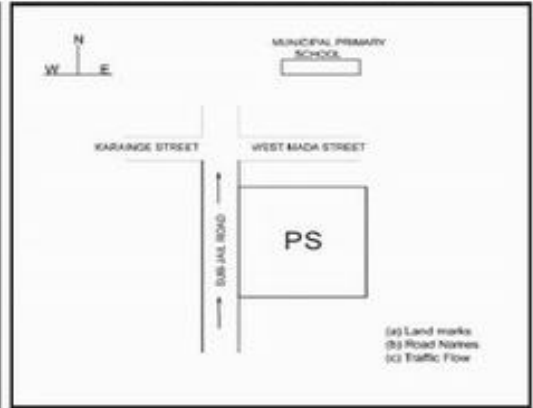

KRISHNAGIRI DISTRICT - கிருஷ்ணகிரி மாவட்டம்
53, Krishnagiri Assemble Constituency - கிருஷ்ணகிரி சட்டமன்ற தொகுதி
141 - Municipal Middle School, Sub Jail Road, Krishnagiri Town.
141 - நகராட்சி நடுநிலைப்பள்ளி, சப்ஜெயில் ரோடு, கிருஷ்ணகிரி நகரம். 635 001.

53-கிருஷ்ணகிரி சட்டமன்ற தொகுதி

வாக்காளர் பட்டியல் - 2018

பாகம் எண் 141

தொடர்ச்சி...

பிரிவு: 1-போகனபள்ளி (வ.கி) கிருஷ்ணகிரி (ந) இலட்சுமணத்தெரு வார்டு-17, பின்கோடு : 635001

1	AXL0524835 வாக்காளர் பெயர்: சம்பத் தந்தை பெயர்: சக்கலா புதியபழைய வீட்டு எண்: 1/- வயது: 50 இனம்: ஆண்	2	AXL0524843 வாக்காளர் பெயர்: லட்சுமி கணவர் பெயர்: சம்பத் புதியபழைய வீட்டு எண்: 1/- வயது: 48 இனம்: பெண்	3	AXL1384627 வாக்காளர் பெயர்: முஹம்மத் சையத் தந்தை பெயர்: முஹம்மத் இசாக் அலி புதியபழைய வீட்டு எண்: 1/13C வயது: 29 இனம்: ஆண்
4	AXL0524850 வாக்காளர் பெயர்: திவ்யா தந்தை பெயர்: சம்பத் புதியபழைய வீட்டு எண்: 1/- வயது: 27 இனம்: ஆண்	5	AXL0116996 வாக்காளர் பெயர்: ஸ்ரீநாத் தந்தை பெயர்: விஜயகுமார் புதியபழைய வீட்டு எண்: 1-48/75 வயது: 28 இனம்: ஆண்	6	AXL0052274 வாக்காளர் பெயர்: சல்மா தந்தை பெயர்: மாமுத்தகான் புதியபழைய வீட்டு எண்: 7/NA வயது: 32 இனம்: பெண்
7	AXL0052282 வாக்காளர் பெயர்: சமியுல்லா தந்தை பெயர்: மாமுத்தகான் புதியபழைய வீட்டு எண்: 7A/NA வயது: 31 இனம்: ஆண்	8	AXL1491463 வாக்காளர் பெயர்: நாசீபா கணவர் பெயர்: சலீம் புதியபழைய வீட்டு எண்: 8-49A/- வயது: 25 இனம்: பெண்	9	AXL1181734 வாக்காளர் பெயர்: யாரப் தந்தை பெயர்: சுபான் புதியபழைய வீட்டு எண்: 9/18 வயது: 38 இனம்: ஆண்
10	AXL1181726 வாக்காளர் பெயர்: ஷாயின் கணவர் பெயர்: யாரப் புதியபழைய வீட்டு எண்: 9/18 வயது: 36 இனம்: பெண்	11	TN/14/077/0219618 வாக்காளர் பெயர்: ராஜம்மாள் கணவர் பெயர்: வேணுகோபால் புதியபழைய வீட்டு எண்: 12/6 வயது: 74 இனம்: பெண்	12	JFM1554807 வாக்காளர் பெயர்: மாணிக்கம் தந்தை பெயர்: சின்னுநாயுடு புதியபழைய வீட்டு எண்: 12/6 வயது: 53 இனம்: ஆண்
13	JFM1554906 வாக்காளர் பெயர்: ஜெயலஷ்மி கணவர் பெயர்: மாணிக்கம் புதியபழைய வீட்டு எண்: 12/6 வயது: 44 இனம்: பெண்	14	JFM1554104 வாக்காளர் பெயர்: பரணி தந்தை பெயர்: வேணுகோபால் புதியபழைய வீட்டு எண்: 12/NA வயது: 43 இனம்: ஆண்	15	JFM1553940 வாக்காளர் பெயர்: தனலஷ்மி கணவர் பெயர்: பரணி புதியபழைய வீட்டு எண்: 12/6 வயது: 41 இனம்: பெண்
16	JFM4167268 வாக்காளர் பெயர்: பிரியா தந்தை பெயர்: ராஜேந்திரன் புதியபழைய வீட்டு எண்: 13-2/NA வயது: 30 இனம்: ஆண்	17	TN/14/077/0219401 வாக்காளர் பெயர்: இஸ்மாயில் தந்தை பெயர்: நவாப் புதியபழைய வீட்டு எண்: 14/7 வயது: 50 இனம்: ஆண்	18	TN/14/077/0219418 வாக்காளர் பெயர்: முபாரக் தந்தை பெயர்: நவாப் புதியபழைய வீட்டு எண்: 14/7 வயது: 46 இனம்: ஆண்
19	JFM1554146 வாக்காளர் பெயர்: ஷாயின் சுல்தானா கணவர் பெயர்: இஸ்மாயில் புதியபழைய வீட்டு எண்: 14/7 வயது: 43 இனம்: பெண்	20	JFM1554229 வாக்காளர் பெயர்: முபீன்தாஜ் கணவர் பெயர்: முபாரக் புதியபழைய வீட்டு எண்: 14/7 வயது: 36 இனம்: பெண்	21	AXL1181478 வாக்காளர் பெயர்: சல்மன்கான் தந்தை பெயர்: யார்ப்கான் புதியபழைய வீட்டு எண்: 14/7 வயது: 23 இனம்: ஆண்
22	AXL1626837 வாக்காளர் பெயர்: அர்ஷியா தபசும் தந்தை பெயர்: இஸ்மாயில் புதியபழைய வீட்டு எண்: 14/7 வயது: 20 இனம்: பெண்	23	AXL1591767 வாக்காளர் பெயர்: பைசுல்லா கான் தந்தை பெயர்: மகாமுத்த கான் புதியபழைய வீட்டு எண்: 14-7A/- வயது: 25 இனம்: ஆண்	24	JFM1034297 வாக்காளர் பெயர்: மஹமுத்தகான் தந்தை பெயர்: கவுஸ்கான் புதியபழைய வீட்டு எண்: 16-1/7-A வயது: 58 இனம்: ஆண்
25	JFM1554203 வாக்காளர் பெயர்: அக்தர்பேகம் கணவர் பெயர்: மஹமுத்தகான் புதியபழைய வீட்டு எண்: 16-1/7A வயது: 48 இனம்: பெண்	26	AXL0799098 வாக்காளர் பெயர்: பானுப்பிரியா தந்தை பெயர்: மோகன் புதியபழைய வீட்டு எண்: 16A/167 வயது: 25 இனம்: பெண்	27	AXL1384478 வாக்காளர் பெயர்: முருகேஷ் தந்தை பெயர்: தனபால் புதியபழைய வீட்டு எண்: 17-84/NA வயது: 27 இனம்: ஆண்
28	JFM1036011 வாக்காளர் பெயர்: பசீர் தந்தை பெயர்: மஹபூப்கான் புதியபழைய வீட்டு எண்: 18/9 வயது: 58 இனம்: ஆண்	29	AXL0524066 வாக்காளர் பெயர்: மகபூப்பாஷா தந்தை பெயர்: இமாம் சாகிப் புதியபழைய வீட்டு எண்: 18/22 வயது: 56 இனம்: ஆண்	30	TN/14/077/0220094 வாக்காளர் பெயர்: ரஷீத் தந்தை பெயர்: மஹபூப்கான் புதியபழைய வீட்டு எண்: 18/9 வயது: 48 இனம்: ஆண்