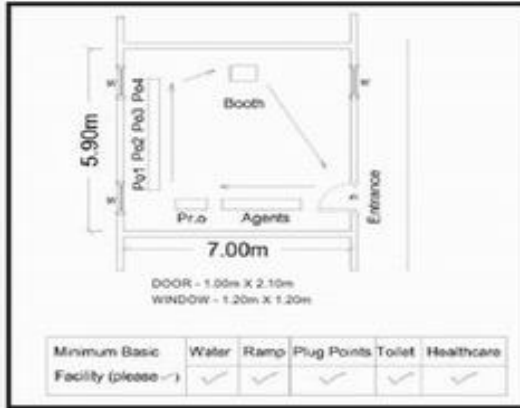

KRISHNAGIRI DISTRICT - கிருஷ்ணகிரி மாவட்டம்
53, Krishnagiri Assemble Constituency - கிருஷ்ணகிரி சட்டமன்ற தொகுதி
139 - Govt Boys Higher Secondary School, Gandhi Road, Krishnagiri Town.
139 - அரசு ஆண்கள் மேல்நிலைப்பள்ளி, காந்தி ரோடு, கிருஷ்ணகிரி நகரம். 635 001.

53-கிருஷ்ணகிரி சட்டமன்ற தொகுதி

வாக்காளர் பட்டியல் - 2018

பாகம் எண் 139

தொடர்ச்சி...

பிரிவு: 1-போகனபள்ளி (வ.கி) கிருஷ்ணகிரி (ந) காந்தி ரோடு வார்டு-11, பின்கோடு : 635001