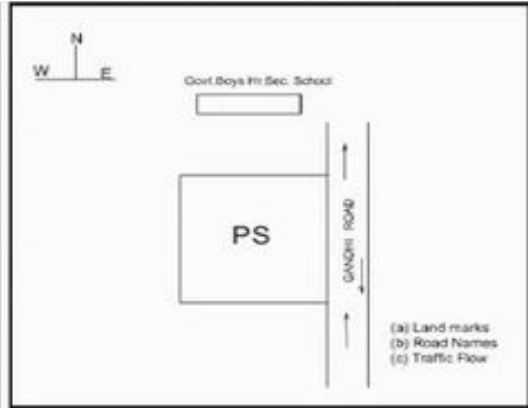

KRISHNAGIRI DISTRICT - கிருஷ்ணகிரி மாவட்டம்
53, Krishnagiri Assemble Constituency - கிருஷ்ணகிரி சட்டமன்ற தொகுதி
139 - Govt Boys Higher Secondary School, Gandhi Road, Krishnagiri Town.
139 - அரசு ஆண்கள் மேல்நிலைப்பள்ளி, காந்தி ரோடு, கிருஷ்ணகிரி நகரம். 635 001.

53-கிருஷ்ணகிரி சட்டமன்ற தொகுதி

வாக்காளர் பட்டியல் - 2018

பாகம் எண் 139

தொடர்ச்சி...

பிரிவு: 1-போகனபள்ளி (வ.கி) கிருஷ்ணகிரி (ந) காந்தி ரோடு வார்டு-11, பின்கோடு : 635001