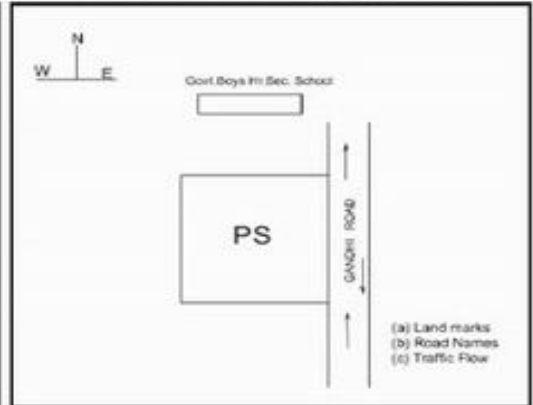

KRISHNAGIRI DISTRICT - கிருஷ்ணகிரி மாவட்டம்
53, Krishnagiri Assemble Constituency - கிருஷ்ணகிரி சட்டமன்ற தொகுதி
138 - Govt Boys Higher Secondary School, Gandhi Road, Krishnagiri Town.
138 - அரசு ஆண்கள் மேல்நிலைப்பள்ளி, காந்தி ரோடு, கிருஷ்ணகிரி நகரம். 635 001.