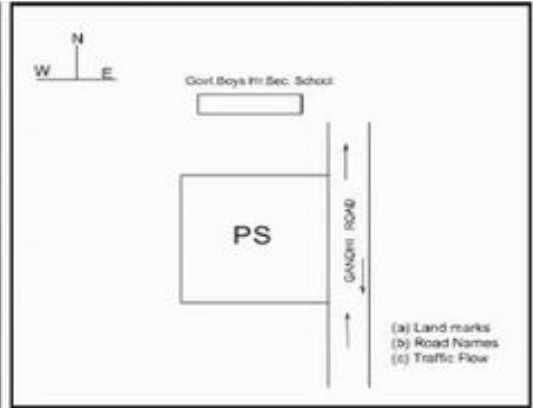

KRISHNAGIRI DISTRICT - கிருஷ்ணகிரி மாவட்டம்
53, Krishnagiri Assemble Constituency - கிருஷ்ணகிரி சட்டமன்ற தொகுதி
138 - Govt Boys Higher Secondary School, Gandhi Road, Krishnagiri Town.
138 - அரசு ஆண்கள் மேல்நிலைப்பள்ளி, காந்தி ரோடு, கிருஷ்ணகிரி நகரம். 635 001.

53-கிருஷ்ணகிரி சட்டமன்ற தொகுதி

வாக்காளர் பட்டியல் - 2018

பாகம் எண் 138

தொடர்ச்சி...

பிரிவு: 1-போகனபள்ளி (வ.கி) கிருஷ்ணகிரி (ந) சென்னை நெடுஞ்சாலை 1-வது தெரு வார்டு-15, பின்கோடு : 635001

1	AXL0519181 வாக்காளர் பெயர்: சிவா தந்தை பெயர்: அரியப்பன் புதியபழைய வீட்டு எண்: 1/69 வயது: 66 இனம்: ஆண்	2	AXL0910257 வாக்காளர் பெயர்: நாகராஜன் தந்தை பெயர்: மாணிக்கம் புதியபழைய வீட்டு எண்: 1/- வயது: 59 இனம்: ஆண்	3	AXL0910364 வாக்காளர் பெயர்: மலர்கொடி கணவர் பெயர்: நாகராஜன் புதியபழைய வீட்டு எண்: 1/- வயது: 46 இனம்: பெண்
4	AXL0910372 வாக்காளர் பெயர்: பிரித்தி மோனிகா தந்தை பெயர்: நாகராஜன் புதியபழைய வீட்டு எண்: 1/- வயது: 24 இனம்: பெண்	5	AXL1445691 வாக்காளர் பெயர்: மாயப்பாஷா தந்தை பெயர்: ஜாவீத் புதியபழைய வீட்டு எண்: 1/- வயது: 22 இனம்: ஆண்	6	AXL1294172 வாக்காளர் பெயர்: மதன் கிஷோர் தந்தை பெயர்: நாகராஜன் புதியபழைய வீட்டு எண்: 1/- வயது: 21 இனம்: ஆண்
7	AXL1383884 வாக்காளர் பெயர்: சங்கவி தந்தை பெயர்: ஆறுமுகம் புதியபழைய வீட்டு எண்: 1-82/- வயது: 21 இனம்: பெண்	8	AXL0519215 வாக்காளர் பெயர்: பாலமுரளி தந்தை பெயர்: ஆறுமுகம் புதியபழைய வீட்டு எண்: 1-82A/- வயது: 26 இனம்: ஆண்	9	AXL0910281 வாக்காளர் பெயர்: சத்தியகலா தந்தை பெயர்: மாதராஜ் புதியபழைய வீட்டு எண்: 1-313/- வயது: 32 இனம்: ஆண்
10	AXL0910265 வாக்காளர் பெயர்: மேரி கணவர் பெயர்: துரை புதியபழைய வீட்டு எண்: 2-A/5-1 வயது: 38 இனம்: பெண்	11	AXL0910240 வாக்காளர் பெயர்: ஆனந்த் தந்தை பெயர்: துரை புதியபழைய வீட்டு எண்: 2-A/5-1 வயது: 27 இனம்: ஆண்	12	AXL1697606 வாக்காளர் பெயர்: ராதிகா தந்தை பெயர்: கணேசன் புதியபழைய வீட்டு எண்: 2-219/- வயது: 20 இனம்: பெண்
13	AXL0861088 வாக்காளர் பெயர்: மணிகண்டன் தந்தை பெயர்: பாண்டியன் புதியபழைய வீட்டு எண்: 2-300/NA வயது: 24 இனம்: ஆண்	14	AXL1445808 வாக்காளர் பெயர்: கலைவாணி தந்தை பெயர்: ஆறுமுகம் புதியபழைய வீட்டு எண்: 2-365/- வயது: 21 இனம்: பெண்	15	AXL0910380 வாக்காளர் பெயர்: ரத்னா கணவர் பெயர்: கிருஷ்ணன் புதியபழைய வீட்டு எண்: 5/2A2 வயது: 55 இனம்: பெண்
16	AXL1180470 வாக்காளர் பெயர்: விஜய் தந்தை பெயர்: தருமன் புதியபழைய வீட்டு எண்: 5/89 வயது: 23 இனம்: ஆண்	17	AXL1180421 வாக்காளர் பெயர்: சின்னகுட்டியப்பா தந்தை பெயர்: சூளன் புதியபழைய வீட்டு எண்: 7/NA வயது: 62 இனம்: ஆண்	18	JFM1030816 வாக்காளர் பெயர்: லட்சுமி கணவர் பெயர்: கிருஷ்ணமூர்த்தி புதியபழைய வீட்டு எண்: 9/27 வயது: 71 இனம்: பெண்
19	JFM1030600 வாக்காளர் பெயர்: கிருஷ்ணமூர்த்தி தந்தை பெயர்: வீராசாமி புதியபழைய வீட்டு எண்: 9/27 வயது: 65 இனம்: ஆண்	20	JFM2646123 வாக்காளர் பெயர்: கார்த்திக் தந்தை பெயர்: கிருஷ்ணமூர்த்தி புதியபழைய வீட்டு எண்: 9/27 வயது: 38 இனம்: ஆண்	21	AXL0911032 வாக்காளர் பெயர்: இந்தாமதி கணவர் பெயர்: காசுபாண்டி புதியபழைய வீட்டு எண்: 9/2D வயது: 32 இனம்: பெண்
22	AXL0156034 வாக்காளர் பெயர்: ஜெயவேலு தந்தை பெயர்: சுப்பிரமணியம் புதியபழைய வீட்டு எண்: 11/91a வயது: 72 இனம்: ஆண்	23	AXL0910471 வாக்காளர் பெயர்: கீதா தந்தை பெயர்: பத்மநாபன் புதியபழைய வீட்டு எண்: 11/76 வயது: 40 இனம்: பெண்	24	JFM3830395 வாக்காளர் பெயர்: ஜெயசெந்தில் தந்தை பெயர்: ஜெயவேல் புதியபழைய வீட்டு எண்: 11/91A வயது: 37 இனம்: ஆண்
25	JFM1031400 வாக்காளர் பெயர்: லட்சுமி கணவர் பெயர்: ராமமூர்த்தி புதியபழைய வீட்டு எண்: 13/28 வயது: 63 இனம்: பெண்	26	AXL0519207 வாக்காளர் பெயர்: மனோன்மணி கணவர் பெயர்: பாஸ்கர் புதியபழைய வீட்டு எண்: 13/77 வயது: 36 இனம்: பெண்	27	AXL0910810 வாக்காளர் பெயர்: சிவகாமி கணவர் பெயர்: பெரியசாமி புதியபழைய வீட்டு எண்: 15/30 வயது: 38 இனம்: பெண்
28	AXL0910992 வாக்காளர் பெயர்: ஜெயபிரகாஷ் தந்தை பெயர்: பழனிப்பன் புதியபழைய வீட்டு எண்: 15-73/- வயது: 61 இனம்: ஆண்	29	AXL0910976 வாக்காளர் பெயர்: ருக்மணி கணவர் பெயர்: ஜெயபிரகாஷ் புதியபழைய வீட்டு எண்: 15-73/- வயது: 51 இனம்: பெண்	30	AXL1491257 வாக்காளர் பெயர்: மாதையன் தந்தை பெயர்: கிருஷ்ணன் புதியபழைய வீட்டு எண்: 17/- வயது: 48 இனம்: ஆண்