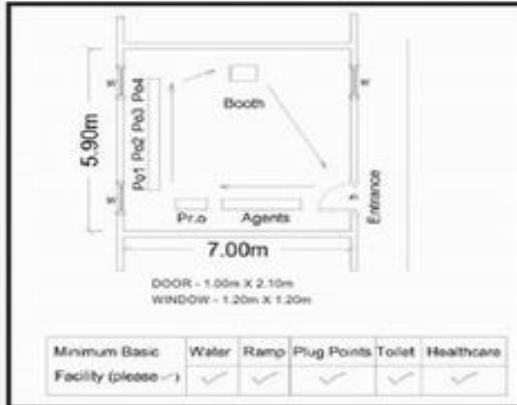

KRISHNAGIRI DISTRICT - கிருஷ்ணகிரி மாவட்டம்
53, Krishnagiri Assemble Constituency - கிருஷ்ணகிரி சட்டமன்ற தொகுதி
138 - Govt Boys Higher Secondary School, Gandhi Road, Krishnagiri Town.
138 - அரசு ஆண்கள் மேல்நிலைப்பள்ளி, காந்தி ரோடு, கிருஷ்ணகிரி நகரம். 635 001.