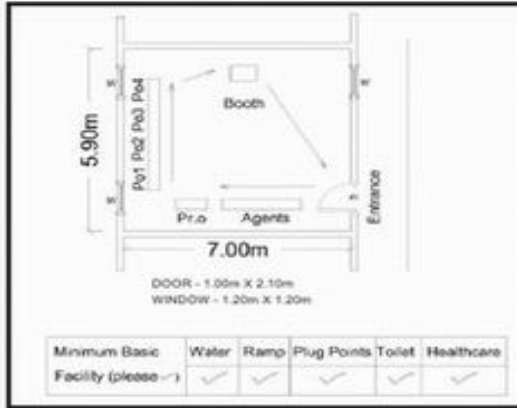

KRISHNAGIRI DISTRICT - கிருஷ்ணகிரி மாவட்டம்
53, Krishnagiri Assemble Constituency - கிருஷ்ணகிரி சட்டமன்ற தொகுதி
138 - Govt Boys Higher Secondary School, Gandhi Road, Krishnagiri Town.
138 - அரசு ஆண்கள் மேல்நிலைப்பள்ளி, காந்தி ரோடு, கிருஷ்ணகிரி நகரம். 635 001.

53-கிருஷ்ணகிரி சட்டமன்ற தொகுதி

வாக்காளர் பட்டியல் - 2018

பாகம் எண் 138

தொடர்ச்சி...

பிரிவு: 1-போகனபள்ளி (வ.கி) கிருஷ்ணகிரி (ந) சென்னை நெடுஞ்சாலை 1-வது தெரு வார்டு-15, பின்கோடு : 635001

1	AXL0519181 வாக்காளர் பெயர்: சிவா தந்தை பெயர்: அரியப்பன் புதியபழைய வீட்டு எண்: 1/69 வயது: 66 இனம்: ஆண்	2	AXL0910257 வாக்காளர் பெயர்: நாகராஜன் தந்தை பெயர்: மாணிக்கம் புதியபழைய வீட்டு எண்: 1/- வயது: 59 இனம்: ஆண்	3	AXL0910364 வாக்காளர் பெயர்: மலர்கொடி கணவர் பெயர்: நாகராஜன் புதியபழைய வீட்டு எண்: 1/- வயது: 46 இனம்: பெண்
4	AXL0910372 வாக்காளர் பெயர்: பிரித்தி மோனிகா தந்தை பெயர்: நாகராஜன் புதியபழைய வீட்டு எண்: 1/- வயது: 24 இனம்: பெண்	5	AXL1445691 வாக்காளர் பெயர்: மாயப்பாஷா தந்தை பெயர்: ஜாவீத் புதியபழைய வீட்டு எண்: 1/- வயது: 22 இனம்: ஆண்	6	AXL1294172 வாக்காளர் பெயர்: மதன் கிஷோர் தந்தை பெயர்: நாகராஜன் புதியபழைய வீட்டு எண்: 1/- வயது: 21 இனம்: ஆண்
7	AXL1383884 வாக்காளர் பெயர்: சங்கவி தந்தை பெயர்: ஆறுமுகம் புதியபழைய வீட்டு எண்: 1-82/- வயது: 21 இனம்: பெண்	8	AXL0519215 வாக்காளர் பெயர்: பாலமுரளி தந்தை பெயர்: ஆறுமுகம் புதியபழைய வீட்டு எண்: 1-82A/- வயது: 26 இனம்: ஆண்	9	AXL0910281 வாக்காளர் பெயர்: சத்தியகலா தந்தை பெயர்: மாதராஜ் புதியபழைய வீட்டு எண்: 1-313/- வயது: 32 இனம்: ஆண்
10	AXL0910265 வாக்காளர் பெயர்: மேரி கணவர் பெயர்: துரை புதியபழைய வீட்டு எண்: 2-A/5-1 வயது: 38 இனம்: பெண்	11	AXL0910240 வாக்காளர் பெயர்: ஆனந்த் தந்தை பெயர்: துரை புதியபழைய வீட்டு எண்: 2-A/5-1 வயது: 27 இனம்: ஆண்	12	AXL1697606 வாக்காளர் பெயர்: ராதிகா தந்தை பெயர்: கணேசன் புதியபழைய வீட்டு எண்: 2-219/- வயது: 20 இனம்: பெண்
13	AXL0861088 வாக்காளர் பெயர்: மணிகண்டன் தந்தை பெயர்: பாண்டியன் புதியபழைய வீட்டு எண்: 2-300/NA வயது: 24 இனம்: ஆண்	14	AXL1445808 வாக்காளர் பெயர்: கலைவாணி தந்தை பெயர்: ஆறுமுகம் புதியபழைய வீட்டு எண்: 2-365/- வயது: 21 இனம்: பெண்	15	AXL0910380 வாக்காளர் பெயர்: ரத்னா கணவர் பெயர்: கிருஷ்ணன் புதியபழைய வீட்டு எண்: 5/2A2 வயது: 55 இனம்: பெண்
16	AXL1180470 வாக்காளர் பெயர்: விஜய் தந்தை பெயர்: தருமன் புதியபழைய வீட்டு எண்: 5/89 வயது: 23 இனம்: ஆண்	17	AXL1180421 வாக்காளர் பெயர்: சின்னகுட்டியப்பா தந்தை பெயர்: சூளன் புதியபழைய வீட்டு எண்: 7/NA வயது: 62 இனம்: ஆண்	18	JFM1030816 வாக்காளர் பெயர்: லட்சுமி கணவர் பெயர்: கிருஷ்ணமூர்த்தி புதியபழைய வீட்டு எண்: 9/27 வயது: 71 இனம்: பெண்
19	JFM1030600 வாக்காளர் பெயர்: கிருஷ்ணமூர்த்தி தந்தை பெயர்: வீராசாமி புதியபழைய வீட்டு எண்: 9/27 வயது: 65 இனம்: ஆண்	20	JFM2646123 வாக்காளர் பெயர்: கார்த்திக் தந்தை பெயர்: கிருஷ்ணமூர்த்தி புதியபழைய வீட்டு எண்: 9/27 வயது: 38 இனம்: ஆண்	21	AXL0911032 வாக்காளர் பெயர்: இந்தாமதி கணவர் பெயர்: காசுபாண்டி புதியபழைய வீட்டு எண்: 9/2D வயது: 32 இனம்: பெண்
22	AXL0156034 வாக்காளர் பெயர்: ஜெயவேலு தந்தை பெயர்: சுப்பிரமணியம் புதியபழைய வீட்டு எண்: 11/91a வயது: 72 இனம்: ஆண்	23	AXL0910471 வாக்காளர் பெயர்: கீதா தந்தை பெயர்: பத்மநாபன் புதியபழைய வீட்டு எண்: 11/76 வயது: 40 இனம்: பெண்	24	JFM3830395 வாக்காளர் பெயர்: ஜெயசெந்தில் தந்தை பெயர்: ஜெயவேல் புதியபழைய வீட்டு எண்: 11/91A வயது: 37 இனம்: ஆண்
25	JFM1031400 வாக்காளர் பெயர்: லட்சுமி கணவர் பெயர்: ராமமூர்த்தி புதியபழைய வீட்டு எண்: 13/28 வயது: 63 இனம்: பெண்	26	AXL0519207 வாக்காளர் பெயர்: மனோன்மணி கணவர் பெயர்: பாஸ்கர் புதியபழைய வீட்டு எண்: 13/77 வயது: 36 இனம்: பெண்	27	AXL0910810 வாக்காளர் பெயர்: சிவகாமி கணவர் பெயர்: பெரியசாமி புதியபழைய வீட்டு எண்: 15/30 வயது: 38 இனம்: பெண்
28	AXL0910992 வாக்காளர் பெயர்: ஜெயபிரகாஷ் தந்தை பெயர்: பழனிப்பன் புதியபழைய வீட்டு எண்: 15-73/- வயது: 61 இனம்: ஆண்	29	AXL0910976 வாக்காளர் பெயர்: ருக்மணி கணவர் பெயர்: ஜெயபிரகாஷ் புதியபழைய வீட்டு எண்: 15-73/- வயது: 51 இனம்: பெண்	30	AXL1491257 வாக்காளர் பெயர்: மாதையன் தந்தை பெயர்: கிருஷ்ணன் புதியபழைய வீட்டு எண்: 17/- வயது: 48 இனம்: ஆண்