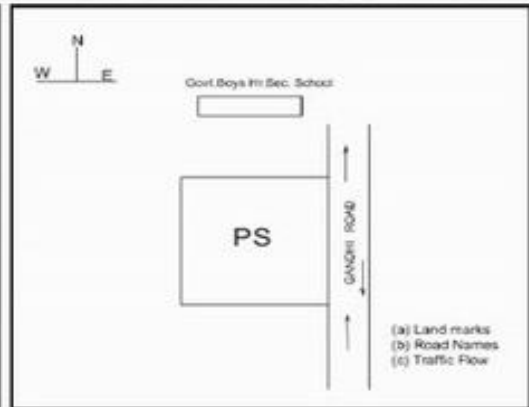

KRISHNAGIRI DISTRICT - கிருஷ்ணகிரி மாவட்டம்
53, Krishnagiri Assemble Constituency - கிருஷ்ணகிரி சட்டமன்ற தொகுதி
137 - Govt Boys Higher Secondary School, Gandhi Road, Krishnagiri Town.
137 - அரசு ஆண்கள் மேல்நிலைப்பள்ளி, காந்தி ரோடு, கிருஷ்ணகிரி நகரம். 635 001.

53-கிருஷ்ணகிரி சட்டமன்ற தொகுதி

வாக்காளர் பட்டியல் - 2018

பாகம் எண் 137

தொடர்ச்சி...

பிரிவு: 1-போகனபள்ளி (வ.கி) கிருஷ்ணகிரி (ந) பெரியண்ணன் தெரு வார்டு-14 , பின்கோடு : 635001

1	JFM4165833 வாக்காளர் பெயர்: செல்வராஜ் தந்தை பெயர்: ஆறுமுகம் புதியபழைய வீட்டு எண்: 1/7-8 வயது: 60 இனம்: ஆண்	2	JFM4165841 வாக்காளர் பெயர்: விமலா கணவர் பெயர்: செல்வராஜ் புதியபழைய வீட்டு எண்: 1/7-8 வயது: 54 இனம்: பெண்	3	JFM1336585 வாக்காளர் பெயர்: சுலோசனா தந்தை பெயர்: சுரேஷ் புதியபழைய வீட்டு எண்: 1/1 வயது: 51 இனம்: பெண்
4	AXL0911115 வாக்காளர் பெயர்: சசிதரன் தந்தை பெயர்: சுலோச்சனா புதியபழைய வீட்டு எண்: 1/1 வயது: 28 இனம்: ஆண்	5	JFM2647196 வாக்காளர் பெயர்: கண்ணன் தந்தை பெயர்: வெங்கட்ராமன் புதியபழைய வீட்டு எண்: 3/3 வயது: 81 இனம்: ஆண்	6	AXL0051466 வாக்காளர் பெயர்: சரேஜா கணவர் பெயர்: கண்ணன் புதியபழைய வீட்டு எண்: 3/3 வயது: 60 இனம்: பெண்
7	AXL1180033 வாக்காளர் பெயர்: சாந்தி தாய் பெயர்: மல்லிகா புதியபழைய வீட்டு எண்: 3/3 வயது: 47 இனம்: பெண்	8	TN/14/077/0213067 வாக்காளர் பெயர்: சக்திவேல் தந்தை பெயர்: கண்ணன் புதியபழைய வீட்டு எண்: 3/3 வயது: 44 இனம்: ஆண்	9	AXL1180264 வாக்காளர் பெயர்: முருகம்மாள் கணவர் பெயர்: சக்திவேல் புதியபழைய வீட்டு எண்: 3/3 வயது: 37 இனம்: பெண்
10	AXL1180025 வாக்காளர் பெயர்: ரேகா தந்தை பெயர்: பாபு புதியபழைய வீட்டு எண்: 3/3 வயது: 26 இனம்: பெண்	11	AXL1180017 வாக்காளர் பெயர்: பாபு தாய் பெயர்: சாந்தி புதியபழைய வீட்டு எண்: 3/3 வயது: 25 இனம்: ஆண்	12	AXL1383835 வாக்காளர் பெயர்: பாபு தந்தை பெயர்: மாதன் புதியபழைய வீட்டு எண்: 3-3/- வயது: 31 இனம்: ஆண்
13	AXL1536283 வாக்காளர் பெயர்: செல்வகுமார் தந்தை பெயர்: பாபு புதியபழைய வீட்டு எண்: 3-3/- வயது: 20 இனம்: ஆண்	14	AXL1026558 வாக்காளர் பெயர்: திருப்பதி தந்தை பெயர்: சுப்பிரமணி புதியபழைய வீட்டு எண்: 4/- வயது: 31 இனம்: ஆண்	15	TN/14/077/0213299 வாக்காளர் பெயர்: ராஜேஸ்வரி கணவர் பெயர்: பாண்டியன் புதியபழைய வீட்டு எண்: 5/5 வயது: 53 இனம்: பெண்
16	AXL0051482 வாக்காளர் பெயர்: சுரேஷ் தந்தை பெயர்: பாண்டியன் புதியபழைய வீட்டு எண்: 5/5 வயது: 33 இனம்: ஆண்	17	JFM1030659 வாக்காளர் பெயர்: நடராஜன் தந்தை பெயர்: திருப்பதி புதியபழைய வீட்டு எண்: 7/7 வயது: 59 இனம்: ஆண்	18	TN/14/077/0213382 வாக்காளர் பெயர்: ராணி கணவர் பெயர்: நடராஜன் புதியபழைய வீட்டு எண்: 7/7 வயது: 47 இனம்: பெண்
19	AXL1293539 வாக்காளர் பெயர்: ராதிகா கணவர் பெயர்: செல்வராஜ் புதியபழைய வீட்டு எண்: 7-8/- வயது: 30 இனம்: பெண்	20	AXL0518969 வாக்காளர் பெயர்: கார்த்திகேயன் தந்தை பெயர்: நடராஜன் புதியபழைய வீட்டு எண்: 7-8/7-8 வயது: 28 இனம்: ஆண்	21	AXL0518993 வாக்காளர் பெயர்: சதிஸ்குமார் தந்தை பெயர்: நடராஜன் புதியபழைய வீட்டு எண்: 7-8/7-8 வயது: 26 இனம்: ஆண்
22	TN/14/077/0213411 வாக்காளர் பெயர்: லட்சுமி கணவர் பெயர்: பாண்டியன் புதியபழைய வீட்டு எண்: 8/9 வயது: 49 இனம்: பெண்	23	AXL0116764 வாக்காளர் பெயர்: ஏழுமலை தந்தை பெயர்: பொன்னன் புதியபழைய வீட்டு எண்: 8/9 வயது: 41 இனம்: ஆண்	24	AXL0051524 வாக்காளர் பெயர்: ரமணி கணவர் பெயர்: சுரேஷ் புதியபழைய வீட்டு எண்: 8/6 வயது: 37 இனம்: பெண்
25	AXL0116772 வாக்காளர் பெயர்: வாசுகி கணவர் பெயர்: ஏழுமலை புதியபழைய வீட்டு எண்: 8/9 வயது: 36 இனம்: பெண்	26	AXL0518977 வாக்காளர் பெயர்: பூபதி தந்தை பெயர்: லட்சுமி புதியபழைய வீட்டு எண்: 8/9 வயது: 30 இனம்: ஆண்	27	AXL0518985 வாக்காளர் பெயர்: கருப்பண்ணன் மற்றவர் பெயர்: லட்சுமி புதியபழைய வீட்டு எண்: 8/9 வயது: 27 இனம்: ஆண்
28	AXL1536168 வாக்காளர் பெயர்: நிஷாந்த் தந்தை பெயர்: சேரன் புதியபழைய வீட்டு எண்: 8-1/8-1 வயது: 20 இனம்: ஆண்	29	AXL1657261 வாக்காளர் பெயர்: பிரேமலதா கணவர் பெயர்: பூபதி புதியபழைய வீட்டு எண்: 8-9/- வயது: 24 இனம்: பெண்	30	AXL1026608 வாக்காளர் பெயர்: பாபு தாய் பெயர்: லட்சுமி புதியபழைய வீட்டு எண்: 9/- வயது: 24 இனம்: ஆண்