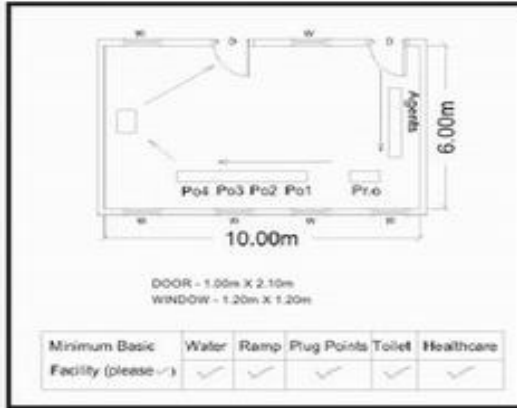

KRISHNAGIRI DISTRICT - கிருஷ்ணகிரி மாவட்டம்
53, Krishnagiri Assemble Constituency - கிருஷ்ணகிரி சட்டமன்ற தொகுதி
135 - Govt Boys Higher Secondary School, Gandhi Road, Krishnagiri Town.
135 - அரசு ஆண்கள் மேல்நிலைப்பள்ளி, காந்தி ரோடு, கிருஷ்ணகிரி நகரம். 635 001.

53-கிருஷ்ணகிரி சட்டமன்ற தொகுதி

வாக்காளர் பட்டியல் - 2018

பாக்கம் எண் 135

தொடர்ச்சி...

பிரிவு: 1-போகனபள்ளி (வ.கி) கிருஷ்ணகிரி (ந) ரயில்வே தெரு முதல் கிராஸ் வார்டு-13 , பின்கோடு : 635001