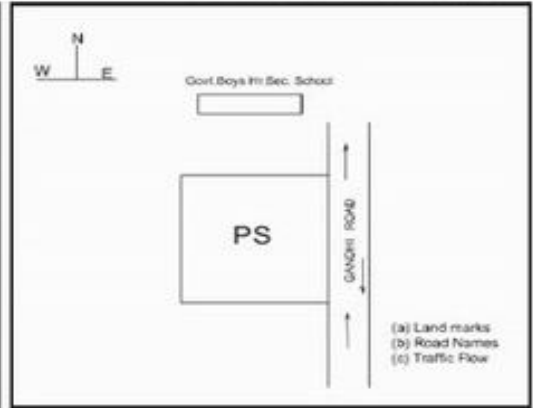

KRISHNAGIRI DISTRICT - கிருஷ்ணகிரி மாவட்டம்
53, Krishnagiri Assemble Constituency - கிருஷ்ணகிரி சட்டமன்ற தொகுதி
135 - Govt Boys Higher Secondary School, Gandhi Road, Krishnagiri Town.
135 - அரசு ஆண்கள் மேல்நிலைப்பள்ளி, காந்தி ரோடு, கிருஷ்ணகிரி நகரம். 635 001.

53-கிருஷ்ணகிரி சட்டமன்ற தொகுதி

வாக்காளர் பட்டியல் - 2018

பாக்கம் எண் 135

தொடர்ச்சி...

பிரிவு: 1-போகனபள்ளி (வ.கி) கிருஷ்ணகிரி (ந) ரயில்வே தெரு முதல் கிராஸ் வார்டு-13 , பின்கோடு : 635001