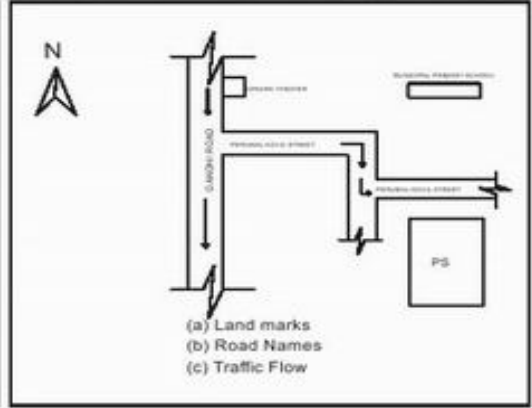

KRISHNAGIRI DISTRICT - கிருஷ்ணகிரி மாவட்டம்
53, Krishnagiri Assemble Constituency - கிருஷ்ணகிரி சட்டமன்ற தொகுதி
134 - Municipal Middle School, Anna Nagar, Krishnagiri Town.
134 - நகராட்சி நடுநிலைப்பள்ளி, அண்ணாநகர், கிருஷ்ணகிரி நகரம். 635 001.

53-கிருஷ்ணகிரி சட்டமன்ற தொகுதி

வாக்காளர் பட்டியல் - 2018

பாகம் எண் 134

தொடர்ச்சி...

பிரிவு: 1-போகனபள்ளி(வ.கி) கிருஷ்ணகிரி(ந) நடுத்தெரு வார்டு -14 , பின்கோடு : 635001

1	AXL1626530 வாக்காளர் பெயர்: சரண்யா தந்தை பெயர்: சண்முகம் புதியபழைய வீட்டு எண்: 1/1 வயது: 76 இனம்: ஆண்	2	axl0515502 வாக்காளர் பெயர்: முரளி தந்தை பெயர்: சொக்கலிங்கம் புதியபழைய வீட்டு எண்: 1-2/- வயது: 48 இனம்: ஆண்	3	AXL1697184 வாக்காளர் பெயர்: கற்பகம் கணவர் பெயர்: முரளி புதியபழைய வீட்டு எண்: 1-2/- வயது: 39 இனம்: பெண்
4	AXL1697192 வாக்காளர் பெயர்: காதம்பரி தந்தை பெயர்: முரளி புதியபழைய வீட்டு எண்: 1-2/- வயது: 19 இனம்: பெண்	5	AXL1023449 வாக்காளர் பெயர்: மணி தந்தை பெயர்: ஆறுமுகம் புதியபழைய வீட்டு எண்: 2/2 வயது: 55 இனம்: ஆண்	6	AXL0514141 வாக்காளர் பெயர்: முருகன் தந்தை பெயர்: கிருஷ்ணன் புதியபழைய வீட்டு எண்: 2/6 வயது: 51 இனம்: ஆண்
7	AXL0514158 வாக்காளர் பெயர்: கஸ்தூரி கணவர் பெயர்: முருகன் புதியபழைய வீட்டு எண்: 2/6 வயது: 38 இனம்: பெண்	8	AXL1443498 வாக்காளர் பெயர்: கீர்த்தனா தந்தை பெயர்: கிருஷ்ணமூர்த்தி புதியபழைய வீட்டு எண்: 2-339/- வயது: 21 இனம்: பெண்	9	TN/14/077/0207515 வாக்காளர் பெயர்: காந்தவல்லி கணவர் பெயர்: கிருஷ்ணமூர்த்தி புதியபழைய வீட்டு எண்: 3/3 வயது: 42 இனம்: பெண்
10	TN/14/077/0207825 வாக்காளர் பெயர்: காளியம்மாள் கணவர் பெயர்: பெரியசாமி புதியபழைய வீட்டு எண்: 4/4 வயது: 80 இனம்: பெண்	11	JFM2649754 வாக்காளர் பெயர்: தஞ்சம்மாள் கணவர் பெயர்: சின்னராஜ் புதியபழைய வீட்டு எண்: 4/4 வயது: 58 இனம்: பெண்	12	TN/14/077/0207984 வாக்காளர் பெயர்: சின்னராஜ் தந்தை பெயர்: சின்னபையன் புதியபழைய வீட்டு எண்: 4/4 வயது: 58 இனம்: ஆண்
13	TN/14/077/0207577 வாக்காளர் பெயர்: லட்சுமி கணவர் பெயர்: அரியப்பன் புதியபழைய வீட்டு எண்: 4/4 வயது: 50 இனம்: பெண்	14	JFM3914389 வாக்காளர் பெயர்: பாபு தந்தை பெயர்: அரியப்பன் எ பெரியசாமி புதியபழைய வீட்டு எண்: 4-4/NA வயது: 33 இனம்: ஆண்	15	AXL0860395 வாக்காளர் பெயர்: பெரியக்காள் கணவர் பெயர்: அரியப்பன் புதியபழைய வீட்டு எண்: 4A/NA வயது: 35 இனம்: பெண்
16	AXL0860189 வாக்காளர் பெயர்: தஞ்சம்மாள் தந்தை பெயர்: அரியப்பன் புதியபழைய வீட்டு எண்: 4a/- வயது: 33 இனம்: பெண்	17	JFM1027523 வாக்காளர் பெயர்: பாப்பம்மாள் கணவர் பெயர்: இராஜீ புதியபழைய வீட்டு எண்: 5/5 வயது: 68 இனம்: பெண்	18	AXL1023456 வாக்காளர் பெயர்: நாகராஜன் தாய் பெயர்: பாப்பம்மாள் புதியபழைய வீட்டு எண்: 5/5 வயது: 62 இனம்: ஆண்
19	JFM1026582 வாக்காளர் பெயர்: மகாலட்சுமி கணவர் பெயர்: நடராஜ் புதியபழைய வீட்டு எண்: 5/5 வயது: 53 இனம்: பெண்	20	JFM3828043 வாக்காளர் பெயர்: குள்ளம்மாள் கணவர் பெயர்: மணி புதியபழைய வீட்டு எண்: 5/5 வயது: 53 இனம்: பெண்	21	JFM1027507 வாக்காளர் பெயர்: மல்லிகா கணவர் பெயர்: நாகராஜ் புதியபழைய வீட்டு எண்: 5/5 வயது: 48 இனம்: பெண்
22	JFM2649986 வாக்காளர் பெயர்: சதீஷ் குமார் தந்தை பெயர்: நடராஜ் புதியபழைய வீட்டு எண்: 5/5 வயது: 29 இனம்: ஆண்	23	AXL1023464 வாக்காளர் பெயர்: ஆனந்தன் தந்தை பெயர்: நாகராஜன் புதியபழைய வீட்டு எண்: 5/5 வயது: 23 இனம்: ஆண்	24	AXL0909341 வாக்காளர் பெயர்: பிரியா கணவர் பெயர்: சதீஷ்குமார் புதியபழைய வீட்டு எண்: 5-5/- வயது: 27 இனம்: பெண்
25	AXL0515247 வாக்காளர் பெயர்: துரைசாமி தந்தை பெயர்: வேதநாயகம் புதியபழைய வீட்டு எண்: 6/6 வயது: 73 இனம்: ஆண்	26	AXL0514349 வாக்காளர் பெயர்: வனராஜ் தந்தை பெயர்: காராமணிதேவர் புதியபழைய வீட்டு எண்: 6/na வயது: 40 இனம்: ஆண்	27	AXL0513705 வாக்காளர் பெயர்: கவிதா தந்தை பெயர்: மணி புதியபழைய வீட்டு எண்: 6a/na வயது: 34 இனம்: பெண்
28	TN/14/077/0207430 வாக்காளர் பெயர்: அலமேலு மங்கா தந்தை பெயர்: ராஜப்பன் புதியபழைய வீட்டு எண்: 7/7 வயது: 48 இனம்: பெண்	29	JFM3828050 வாக்காளர் பெயர்: ராஜசேகர் தந்தை பெயர்: ராஜப்பன் புதியபழைய வீட்டு எண்: 7/7 வயது: 45 இனம்: ஆண்	30	TN/14/077/0207516 வாக்காளர் பெயர்: மகாலட்சுமி தந்தை பெயர்: ராஜப்பன் புதியபழைய வீட்டு எண்: 7/7 வயது: 43 இனம்: பெண்