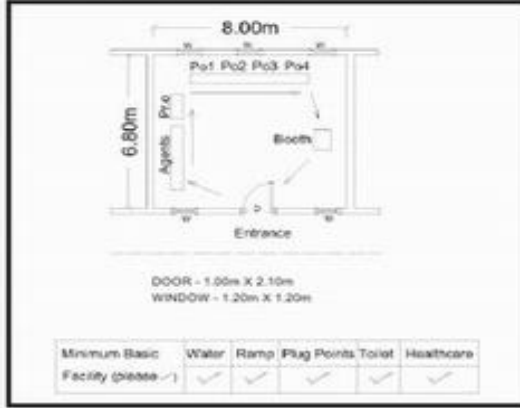

KRISHNAGIRI DISTRICT - கிருஷ்ணகிரி மாவட்டம்
53, Krishnagiri Assemble Constituency - கிருஷ்ணகிரி சட்டமன்ற தொகுதி
134 - Municipal Middle School, Anna Nagar, Krishnagiri Town.
134 - நகராட்சி நடுநிலைப்பள்ளி, அண்ணாநகர், கிருஷ்ணகிரி நகரம். 635 001.

53-கிருஷ்ணகிரி சட்டமன்ற தொகுதி

வாக்காளர் பட்டியல் - 2018

பாகம் எண் 134

தொடர்ச்சி...

பிரிவு: 1-போகனபள்ளி(வ.கி) கிருஷ்ணகிரி(ந) நடுத்தெரு வார்டு -14 , பின்கோடு : 635001

1	AXL1626530 வாக்காளர் பெயர்: சரண்யா தந்தை பெயர்: சண்முகம் புதியபழைய வீட்டு எண்: 1/1 வயது: 76 இனம்: ஆண்	2	axl0515502 வாக்காளர் பெயர்: முரளி தந்தை பெயர்: சொக்கலிங்கம் புதியபழைய வீட்டு எண்: 1-2/- வயது: 48 இனம்: ஆண்	3	AXL1697184 வாக்காளர் பெயர்: கற்பகம் கணவர் பெயர்: முரளி புதியபழைய வீட்டு எண்: 1-2/- வயது: 39 இனம்: பெண்
4	AXL1697192 வாக்காளர் பெயர்: காதம்பரி தந்தை பெயர்: முரளி புதியபழைய வீட்டு எண்: 1-2/- வயது: 19 இனம்: பெண்	5	AXL1023449 வாக்காளர் பெயர்: மணி தந்தை பெயர்: ஆறுமுகம் புதியபழைய வீட்டு எண்: 2/2 வயது: 55 இனம்: ஆண்	6	AXL0514141 வாக்காளர் பெயர்: முருகன் தந்தை பெயர்: கிருஷ்ணன் புதியபழைய வீட்டு எண்: 2/6 வயது: 51 இனம்: ஆண்
7	AXL0514158 வாக்காளர் பெயர்: கஸ்தூரி கணவர் பெயர்: முருகன் புதியபழைய வீட்டு எண்: 2/6 வயது: 38 இனம்: பெண்	8	AXL1443498 வாக்காளர் பெயர்: கீர்த்தனா தந்தை பெயர்: கிருஷ்ணமூர்த்தி புதியபழைய வீட்டு எண்: 2-339/- வயது: 21 இனம்: பெண்	9	TN/14/077/0207515 வாக்காளர் பெயர்: காந்தவல்லி கணவர் பெயர்: கிருஷ்ணமூர்த்தி புதியபழைய வீட்டு எண்: 3/3 வயது: 42 இனம்: பெண்
10	TN/14/077/0207825 வாக்காளர் பெயர்: காளியம்மாள் கணவர் பெயர்: பெரியசாமி புதியபழைய வீட்டு எண்: 4/4 வயது: 80 இனம்: பெண்	11	JFM2649754 வாக்காளர் பெயர்: தஞ்சம்மாள் கணவர் பெயர்: சின்னராஜ் புதியபழைய வீட்டு எண்: 4/4 வயது: 58 இனம்: பெண்	12	TN/14/077/0207984 வாக்காளர் பெயர்: சின்னராஜ் தந்தை பெயர்: சின்னபையன் புதியபழைய வீட்டு எண்: 4/4 வயது: 58 இனம்: ஆண்
13	TN/14/077/0207577 வாக்காளர் பெயர்: லட்சுமி கணவர் பெயர்: அரியப்பன் புதியபழைய வீட்டு எண்: 4/4 வயது: 50 இனம்: பெண்	14	JFM3914389 வாக்காளர் பெயர்: பாபு தந்தை பெயர்: அரியப்பன் எ பெரியசாமி புதியபழைய வீட்டு எண்: 4-4/NA வயது: 33 இனம்: ஆண்	15	AXL0860395 வாக்காளர் பெயர்: பெரியக்காள் கணவர் பெயர்: அரியப்பன் புதியபழைய வீட்டு எண்: 4A/NA வயது: 35 இனம்: பெண்
16	AXL0860189 வாக்காளர் பெயர்: தஞ்சம்மாள் தந்தை பெயர்: அரியப்பன் புதியபழைய வீட்டு எண்: 4a/- வயது: 33 இனம்: பெண்	17	JFM1027523 வாக்காளர் பெயர்: பாப்பம்மாள் கணவர் பெயர்: இராஜீ புதியபழைய வீட்டு எண்: 5/5 வயது: 68 இனம்: பெண்	18	AXL1023456 வாக்காளர் பெயர்: நாகராஜன் தாய் பெயர்: பாப்பம்மாள் புதியபழைய வீட்டு எண்: 5/5 வயது: 62 இனம்: ஆண்
19	JFM1026582 வாக்காளர் பெயர்: மகாலட்சுமி கணவர் பெயர்: நடராஜ் புதியபழைய வீட்டு எண்: 5/5 வயது: 53 இனம்: பெண்	20	JFM3828043 வாக்காளர் பெயர்: குள்ளம்மாள் கணவர் பெயர்: மணி புதியபழைய வீட்டு எண்: 5/5 வயது: 53 இனம்: பெண்	21	JFM1027507 வாக்காளர் பெயர்: மல்லிகா கணவர் பெயர்: நாகராஜ் புதியபழைய வீட்டு எண்: 5/5 வயது: 48 இனம்: பெண்
22	JFM2649986 வாக்காளர் பெயர்: சதீஷ் குமார் தந்தை பெயர்: நடராஜ் புதியபழைய வீட்டு எண்: 5/5 வயது: 29 இனம்: ஆண்	23	AXL1023464 வாக்காளர் பெயர்: ஆனந்தன் தந்தை பெயர்: நாகராஜன் புதியபழைய வீட்டு எண்: 5/5 வயது: 23 இனம்: ஆண்	24	AXL0909341 வாக்காளர் பெயர்: பிரியா கணவர் பெயர்: சதீஷ்குமார் புதியபழைய வீட்டு எண்: 5-5/- வயது: 27 இனம்: பெண்
25	AXL0515247 வாக்காளர் பெயர்: துரைசாமி தந்தை பெயர்: வேதநாயகம் புதியபழைய வீட்டு எண்: 6/6 வயது: 73 இனம்: ஆண்	26	AXL0514349 வாக்காளர் பெயர்: வனராஜ் தந்தை பெயர்: காராமணிதேவர் புதியபழைய வீட்டு எண்: 6/na வயது: 40 இனம்: ஆண்	27	AXL0513705 வாக்காளர் பெயர்: கவிதா தந்தை பெயர்: மணி புதியபழைய வீட்டு எண்: 6a/na வயது: 34 இனம்: பெண்
28	TN/14/077/0207430 வாக்காளர் பெயர்: அலமேலு மங்கா தந்தை பெயர்: ராஜப்பன் புதியபழைய வீட்டு எண்: 7/7 வயது: 48 இனம்: பெண்	29	JFM3828050 வாக்காளர் பெயர்: ராஜசேகர் தந்தை பெயர்: ராஜப்பன் புதியபழைய வீட்டு எண்: 7/7 வயது: 45 இனம்: ஆண்	30	TN/14/077/0207516 வாக்காளர் பெயர்: மகாலட்சுமி தந்தை பெயர்: ராஜப்பன் புதியபழைய வீட்டு எண்: 7/7 வயது: 43 இனம்: பெண்