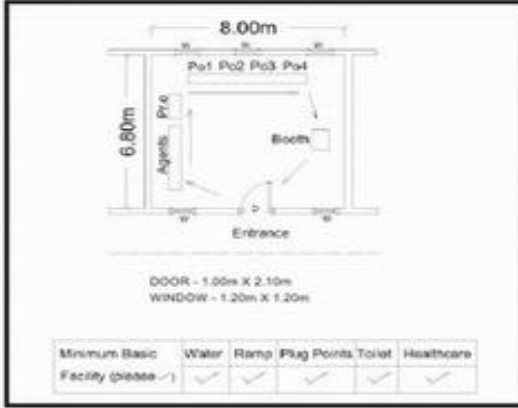

KRISHNAGIRI DISTRICT - கிருஷ்ணகிரி மாவட்டம்
53, Krishnagiri Assemble Constituency - கிருஷ்ணகிரி சட்டமன்ற தொகுதி
134 - Municipal Middle School, Anna Nagar, Krishnagiri Town.
134 - நகராட்சி நடுநிலைப்பள்ளி, அண்ணாநகர், கிருஷ்ணகிரி நகரம். 635 001.

53-கிருஷ்ணகிரி சட்டமன்ற தொகுதி

வாக்காளர் பட்டியல் - 2018

பாகம் எண் 134

தொடர்ச்சி...

பிரிவு: 1-போகனபள்ளி(வ.கி) கிருஷ்ணகிரி(ந) நடுத்தெரு வார்டு -14 , பின்கோடு : 635001

1	AXL1626530 வாக்காளர் பெயர்: சரண்யா தந்தை பெயர்: சண்முகம் புதியபழைய வீட்டு எண்: 1/1 வயது: 76 இனம்: ஆண்	2	axl0515502 வாக்காளர் பெயர்: முரளி தந்தை பெயர்: சொக்கலிங்கம் புதியபழைய வீட்டு எண்: 1-2/- வயது: 48 இனம்: ஆண்	3	AXL1697184 வாக்காளர் பெயர்: கற்பகம் கணவர் பெயர்: முரளி புதியபழைய வீட்டு எண்: 1-2/- வயது: 39 இனம்: பெண்
4	AXL1697192 வாக்காளர் பெயர்: காதம்பரி தந்தை பெயர்: முரளி புதியபழைய வீட்டு எண்: 1-2/- வயது: 19 இனம்: பெண்	5	AXL1023449 வாக்காளர் பெயர்: மணி தந்தை பெயர்: ஆறுமுகம் புதியபழைய வீட்டு எண்: 2/2 வயது: 55 இனம்: ஆண்	6	AXL0514141 வாக்காளர் பெயர்: முருகன் தந்தை பெயர்: கிருஷ்ணன் புதியபழைய வீட்டு எண்: 2/6 வயது: 51 இனம்: ஆண்
7	AXL0514158 வாக்காளர் பெயர்: கஸ்தூரி கணவர் பெயர்: முருகன் புதியபழைய வீட்டு எண்: 2/6 வயது: 38 இனம்: பெண்	8	AXL1443498 வாக்காளர் பெயர்: கீர்த்தனா தந்தை பெயர்: கிருஷ்ணமூர்த்தி புதியபழைய வீட்டு எண்: 2-339/- வயது: 21 இனம்: பெண்	9	TN/14/077/0207515 வாக்காளர் பெயர்: காந்தவல்லி கணவர் பெயர்: கிருஷ்ணமூர்த்தி புதியபழைய வீட்டு எண்: 3/3 வயது: 42 இனம்: பெண்
10	TN/14/077/0207825 வாக்காளர் பெயர்: காளியம்மாள் கணவர் பெயர்: பெரியசாமி புதியபழைய வீட்டு எண்: 4/4 வயது: 80 இனம்: பெண்	11	JFM2649754 வாக்காளர் பெயர்: தஞ்சம்மாள் கணவர் பெயர்: சின்னராஜ் புதியபழைய வீட்டு எண்: 4/4 வயது: 58 இனம்: பெண்	12	TN/14/077/0207984 வாக்காளர் பெயர்: சின்னராஜ் தந்தை பெயர்: சின்னபையன் புதியபழைய வீட்டு எண்: 4/4 வயது: 58 இனம்: ஆண்
13	TN/14/077/0207577 வாக்காளர் பெயர்: லட்சுமி கணவர் பெயர்: அரியப்பன் புதியபழைய வீட்டு எண்: 4/4 வயது: 50 இனம்: பெண்	14	JFM3914389 வாக்காளர் பெயர்: பாபு தந்தை பெயர்: அரியப்பன் எ பெரியசாமி புதியபழைய வீட்டு எண்: 4-4/NA வயது: 33 இனம்: ஆண்	15	AXL0860395 வாக்காளர் பெயர்: பெரியக்காள் கணவர் பெயர்: அரியப்பன் புதியபழைய வீட்டு எண்: 4A/NA வயது: 35 இனம்: பெண்
16	AXL0860189 வாக்காளர் பெயர்: தஞ்சம்மாள் தந்தை பெயர்: அரியப்பன் புதியபழைய வீட்டு எண்: 4a/- வயது: 33 இனம்: பெண்	17	JFM1027523 வாக்காளர் பெயர்: பாப்பம்மாள் கணவர் பெயர்: இராஜீ புதியபழைய வீட்டு எண்: 5/5 வயது: 68 இனம்: பெண்	18	AXL1023456 வாக்காளர் பெயர்: நாகராஜன் தாய் பெயர்: பாப்பம்மாள் புதியபழைய வீட்டு எண்: 5/5 வயது: 62 இனம்: ஆண்
19	JFM1026582 வாக்காளர் பெயர்: மகாலட்சுமி கணவர் பெயர்: நடராஜ் புதியபழைய வீட்டு எண்: 5/5 வயது: 53 இனம்: பெண்	20	JFM3828043 வாக்காளர் பெயர்: குள்ளம்மாள் கணவர் பெயர்: மணி புதியபழைய வீட்டு எண்: 5/5 வயது: 53 இனம்: பெண்	21	JFM1027507 வாக்காளர் பெயர்: மல்லிகா கணவர் பெயர்: நாகராஜ் புதியபழைய வீட்டு எண்: 5/5 வயது: 48 இனம்: பெண்
22	JFM2649986 வாக்காளர் பெயர்: சதீஷ் குமார் தந்தை பெயர்: நடராஜ் புதியபழைய வீட்டு எண்: 5/5 வயது: 29 இனம்: ஆண்	23	AXL1023464 வாக்காளர் பெயர்: ஆனந்தன் தந்தை பெயர்: நாகராஜன் புதியபழைய வீட்டு எண்: 5/5 வயது: 23 இனம்: ஆண்	24	AXL0909341 வாக்காளர் பெயர்: பிரியா கணவர் பெயர்: சதீஷ்குமார் புதியபழைய வீட்டு எண்: 5-5/- வயது: 27 இனம்: பெண்
25	AXL0515247 வாக்காளர் பெயர்: துரைசாமி தந்தை பெயர்: வேதநாயகம் புதியபழைய வீட்டு எண்: 6/6 வயது: 73 இனம்: ஆண்	26	AXL0514349 வாக்காளர் பெயர்: வனராஜ் தந்தை பெயர்: காராமணிதேவர் புதியபழைய வீட்டு எண்: 6/na வயது: 40 இனம்: ஆண்	27	AXL0513705 வாக்காளர் பெயர்: கவிதா தந்தை பெயர்: மணி புதியபழைய வீட்டு எண்: 6a/na வயது: 34 இனம்: பெண்
28	TN/14/077/0207430 வாக்காளர் பெயர்: அலமேலு மங்கா தந்தை பெயர்: ராஜப்பன் புதியபழைய வீட்டு எண்: 7/7 வயது: 48 இனம்: பெண்	29	JFM3828050 வாக்காளர் பெயர்: ராஜசேகர் தந்தை பெயர்: ராஜப்பன் புதியபழைய வீட்டு எண்: 7/7 வயது: 45 இனம்: ஆண்	30	TN/14/077/0207516 வாக்காளர் பெயர்: மகாலட்சுமி தந்தை பெயர்: ராஜப்பன் புதியபழைய வீட்டு எண்: 7/7 வயது: 43 இனம்: பெண்