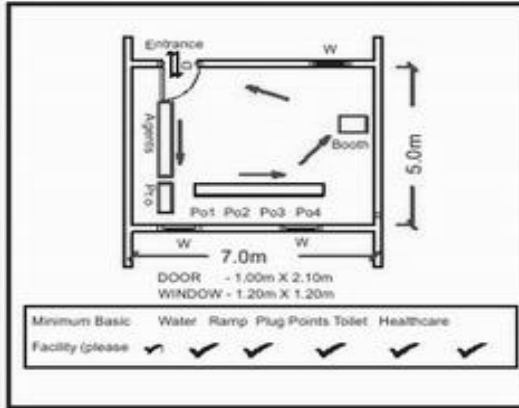

KRISHNAGIRI DISTRICT - கிருஷ்ணகிரி மாவட்டம்

53, Krishnagiri Assemble Constituency - கிருஷ்ணகிரி சட்டமன்ற தொகுதி

124 - Municipal Higher Secondary School, Kuppam Road, Old Pet, Krishnagiri Town.

124 - நகராட்சி மேல்நிலைப்பள்ளி, குப்பம் ரோடு, பழையபேட்டை, கிருஷ்ணகிரி நகரம். 635 001.

53-கிருஷ்ணகிரி சட்டமன்ற தொகுதி

வாக்காளர் பட்டியல் - 2018

பாகம் எண் 124

தொடர்ச்சி...

பிரிவு: 1-கொத்தபேட்டா(வ.கி)கிருஷ்ணகிரி(ந) உசேந்தெரு வார்டு-6 , பின்கோடு : 635001