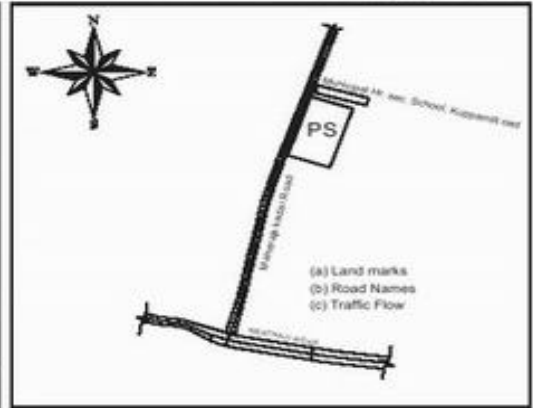

KRISHNAGIRI DISTRICT - கிருஷ்ணகிரி மாவட்டம்

53, Krishnagiri Assemble Constituency - கிருஷ்ணகிரி சட்டமன்ற தொகுதி

124 - Municipal Higher Secondary School, Kuppam Road, Old Pet, Krishnagiri Town.

124 - நகராட்சி மேல்நிலைப்பள்ளி, குப்பம் ரோடு, பழையபேட்டை, கிருஷ்ணகிரி நகரம். 635 001.

53-கிருஷ்ணகிரி சட்டமன்ற தொகுதி

வாக்காளர் பட்டியல் - 2018

பாகம் எண் 124

தொடர்ச்சி...

பிரிவு: 1-கொத்தபேட்டா(வ.கி)கிருஷ்ணகிரி(ந) உசேந்தெரு வார்டு-6 , பின்கோடு : 635001