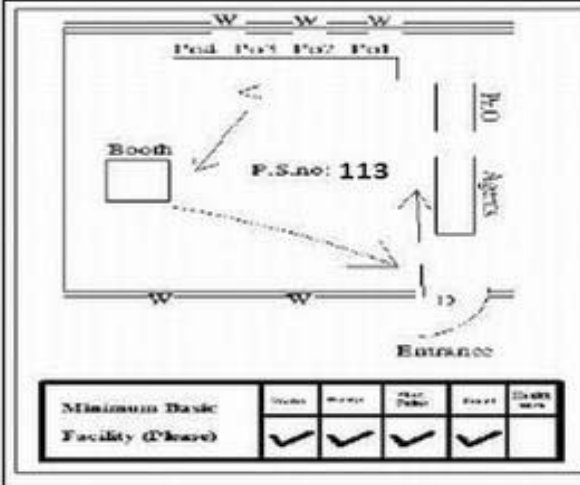

KRISHNAGIRI DISTRICT - கிருஷ்ணகிரி மாவட்டம்
53. KRISHNAGIRI Assembly Constituency - கிருஷ்ணகிரி சட்டமன்ற தொகுதி
113 - Panchayat Union Primary School , Paliya Beiyanaipalli - 635 101
113 - ஊராட்சி ஒன்றிய துவக்கப்பள்ளி, பழைய பேயனப்பள்ளி - 635 101

53-கிருஷ்ணகிரி சட்டமன்ற தொகுதி

வாக்காளர் பட்டியல் - 2018

பாகம் எண் 113

தொடர்ச்சி...

பிரிவு: 1-பெல்லரம்பள்ளி(வ.கி)பச்சிகாணப்பள்ளி(ஊ) கருத்தப்பன் அம்பேத்கார்நகர் வார்டு-1, பின்கோடு : 635101